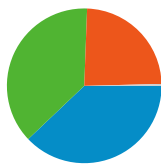

利用状況

1,882,966 セッション

28.88% 直帰率

16,737,979 ページビュー数

00:11:01 平均サイト滞在時間

8.89 セッションあたりの閲覧ページ数

21.06% 新規セッションの割合

トラフィック サマリー

- 参照元サイト
713,765.00 (37.91%)
- 検索エンジン
709,470.00 (37.68%)
- ノーリファラー
452,643.00 (24.04%)
- その他
7,088 (0.38%)

地図上のデータ表示

ユーザー サマリー

ユーザー
404,206

コンテンツ サマリー

ページ数	ページビュー数	ページビュー数の割合
/	2,305,175	13.77%
/modules/bot/index.php?page	2,026,620	12.11%
/modules/bot/index.php?page	1,618,205	9.67%
/modules/bot/	1,544,023	9.22%
/modules/bot/index.php?page	1,260,723	7.53%

このサイトのページが表示された合計回数 16,737,979

 16,737,979 ページビュー数

 8,441,027 ユニーク表示数

 28.88% 直帰率

AdSense の掲載結果

 9,657,423 AdSense のページ表示回数

 \$6,910.22 AdSense の収益

 25,633,404 広告ユニットの表示回数

上位のコンテンツ

ページ数	ページビュー数	ページビュー数の割合
/	2,305,175	13.77%
/modules/bot/index.php?page=time_send	2,026,620	12.11%
/modules/bot/index.php?page=reply	1,618,205	9.67%
/modules/bot/	1,544,023	9.22%
/modules/bot/index.php?page=setting	1,260,723	7.53%