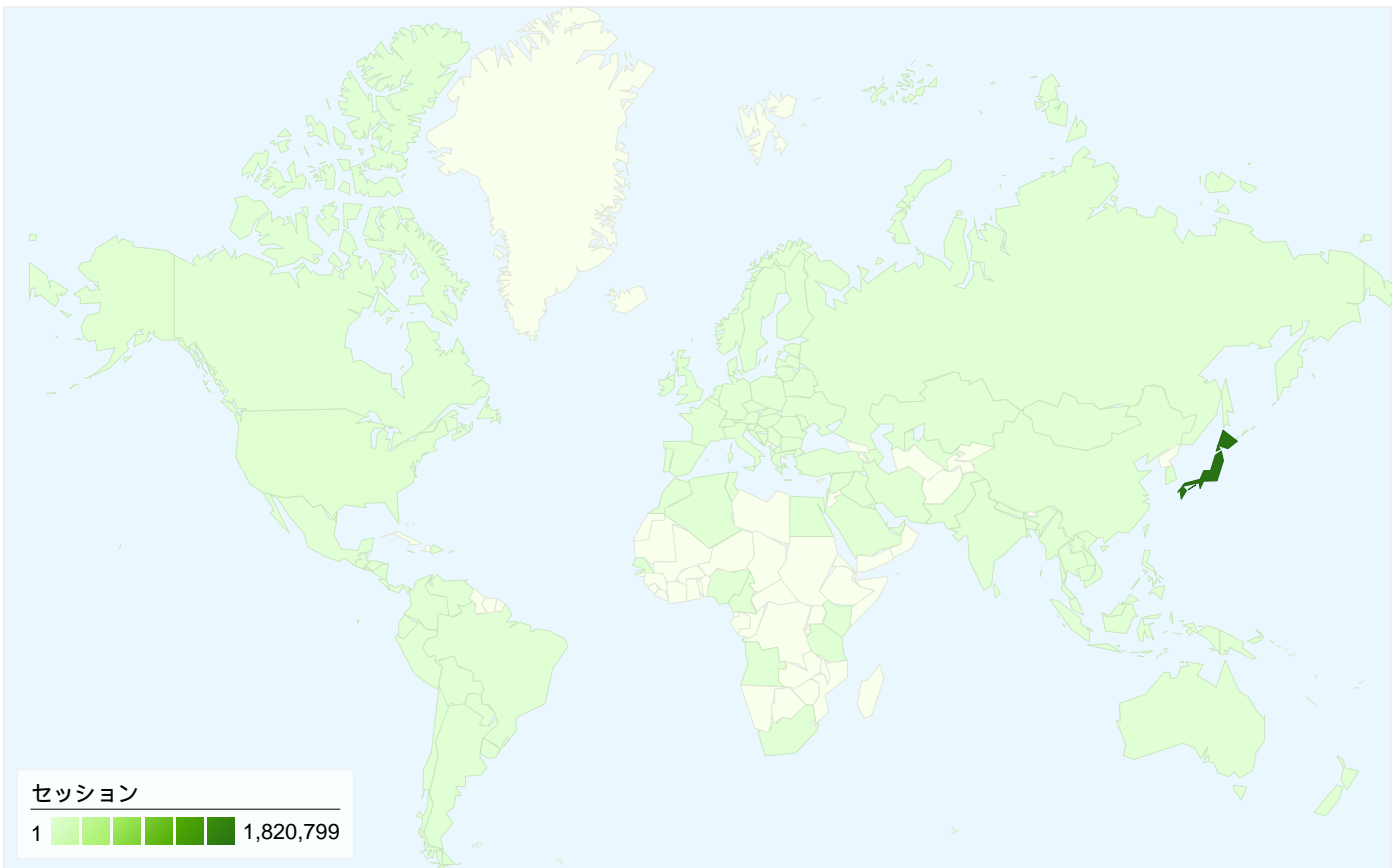

利用状況

1,882,966 セッション

28.88% 直帰率

16,737,979 ページビュー数

00:11:01 平均サイト滞在時間

8.89 セッションあたりの閲覧ページ数

21.06% 新規セッションの割合

トラフィック サマリー

トラフィック サマリー

比較: サイト

すべてのトラフィックからの合計セッション数 1,882,966

24.04% ノーリファラー

37.91% 参照元サイト

37.68% 検索エンジン

■ 参照元サイト	713,765.00 (37.91%)
■ 検索エンジン	709,470.00 (37.68%)
■ ノーリファラー	452,643.00 (24.04%)
■ その他	7,088 (0.38%)

上位のトラフィック

このサイトのユーザー数 404,206

1,882,966 セッション

404,206 ユニークユーザー数

16,737,979 ページビュー数

8.89 平均ページビュー数

00:11:01 サイト滞在時間

28.88% 直帰率

21.06% 新規セッション数

112 国/地域からのセッション数 1,882,966

利用状況

国/地域	セッション	セッションあたりの閲覧ページ数	平均サイト滞在時間	新規セッションの割合	直帰率
セッション 1,882,966 サイト全体の割合: 100.00%					
セッションあたりの閲覧ページ数 8.89 サイトの平均: 8.89 (0.00%)					
平均サイト滞在時間 00:11:01 サイトの平均: 00:11:01 (0.00%)					
新規セッションの割合 21.24% サイトの平均: 20.96% (1.35%)					
直帰率 28.88% サイトの平均: 28.88% (0.00%)					
国/地域	セッション	セッションあたりの閲覧ページ数	平均サイト滞在時間	新規セッションの割合	直帰率
Japan	1,820,799	8.94	00:11:03	20.59%	28.61%
South Korea	22,608	9.06	00:11:25	34.39%	31.36%
United States	13,171	6.24	00:08:00	48.41%	46.88%
China	4,009	6.72	00:09:15	50.29%	35.99%
Thailand	3,914	9.65	00:15:21	24.35%	23.17%
(not set)	2,410	4.32	00:04:53	61.58%	42.66%
Taiwan	2,111	6.37	00:08:17	33.54%	48.74%
Indonesia	1,808	6.56	00:09:26	53.82%	32.80%
United Kingdom	1,469	7.39	00:13:31	26.48%	26.55%
Canada	1,245	6.80	00:08:30	37.59%	31.33%