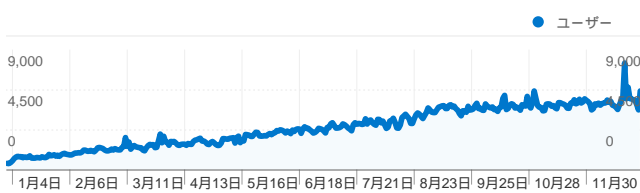

ユーザー サマリー

ユーザー
404,206

コンテンツ サマリー

ページ数	ページビュー数	ページビュー数の割合
/	2,305,175	13.77%
/modules/bot/index.php?page	2,026,620	12.11%
/modules/bot/index.php?page	1,618,205	9.67%
/modules/bot/	1,544,023	9.22%
/modules/bot/index.php?page	1,260,723	7.53%