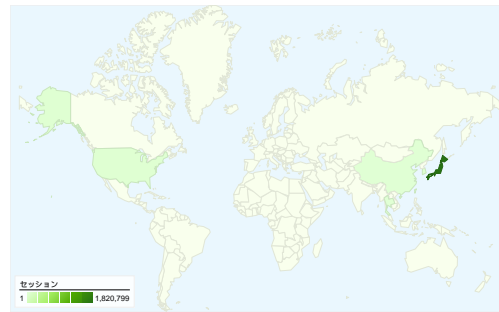

利用状況

1,882,966 セッション

28.88% 直帰率

16,737,979 ページビュー数

00:11:01 平均サイト滞在時間

8.89 セッションあたりの閲覧ページ数

21.06% 新規セッションの割合

トラフィック サマリー

- 参照元サイト
713,765.00 (37.91%)
- 検索エンジン
709,470.00 (37.68%)
- ノーリファラー
452,643.00 (24.04%)
- その他
7,088 (0.38%)

地図上のデータ表示

ユーザー サマリー

ユーザー
404,206

コンテンツ サマリー

ページ数	ページビュー数	ページビュー数の割合
/	2,305,175	13.77%
/modules/bot/index.php?page	2,026,620	12.11%
/modules/bot/index.php?page	1,618,205	9.67%
/modules/bot/	1,544,023	9.22%
/modules/bot/index.php?page	1,260,723	7.53%

112 国/地域からのセッション数 1,882,966

利用状況

国/地域	セッション	セッションあたりの閲覧ページ数	平均サイト滞在時間	新規セッションの割合	直帰率
セッション 1,882,966 サイト全体の割合: 100.00%					
セッションあたりの閲覧ページ数 8.89 サイトの平均: 8.89 (0.00%)					
平均サイト滞在時間 00:11:01 サイトの平均: 00:11:01 (0.00%)					
新規セッションの割合 21.24% サイトの平均: 20.96% (1.35%)					
直帰率 28.88% サイトの平均: 28.88% (0.00%)					
国/地域	セッション	セッションあたりの閲覧ページ数	平均サイト滞在時間	新規セッションの割合	直帰率
Japan	1,820,799	8.94	00:11:03	20.59%	28.61%
South Korea	22,608	9.06	00:11:25	34.39%	31.36%
United States	13,171	6.24	00:08:00	48.41%	46.88%
China	4,009	6.72	00:09:15	50.29%	35.99%
Thailand	3,914	9.65	00:15:21	24.35%	23.17%
(not set)	2,410	4.32	00:04:53	61.58%	42.66%
Taiwan	2,111	6.37	00:08:17	33.54%	48.74%
Indonesia	1,808	6.56	00:09:26	53.82%	32.80%
United Kingdom	1,469	7.39	00:13:31	26.48%	26.55%
Canada	1,245	6.80	00:08:30	37.59%	31.33%

このサイトのページが表示された合計回数 16,737,979

 16,737,979 ページビュー数

 8,441,027 ユニーク表示数

 28.88% 直帰率

AdSense の掲載結果

 9,657,423 AdSense のページ表示回数

 \$6,910.22 AdSense の収益

 25,633,404 広告ユニットの表示回数