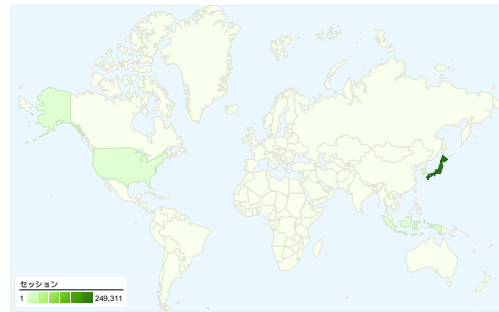

利用状況

261,864 セッション

27.96% 直帰率

2,216,871 ページビュー数

00:09:40 平均サイト滞在時間

8.47 セッションあたりの閲覧ページ数

22.84% 新規セッションの割合

トラフィック サマリー

- 検索エンジン
  107,538.00 (41.07%)
- 参照元サイト
  82,178.00 (31.38%)
- ノーリファラー
  70,497.00 (26.92%)
- その他
  1,651 (0.63%)

地図上のデータ表示

ユーザー サマリー

ユーザー
86,100

コンテンツ サマリー

ページ数	ページビュー数	ページビュー数の割合
/modules/bot/	301,837	13.62%
/	272,520	12.29%
/modules/bot/index.php?page	257,697	11.62%
/modules/bot/index.php?page	177,448	8.00%
/modules/bot/index.php?page	167,523	7.56%