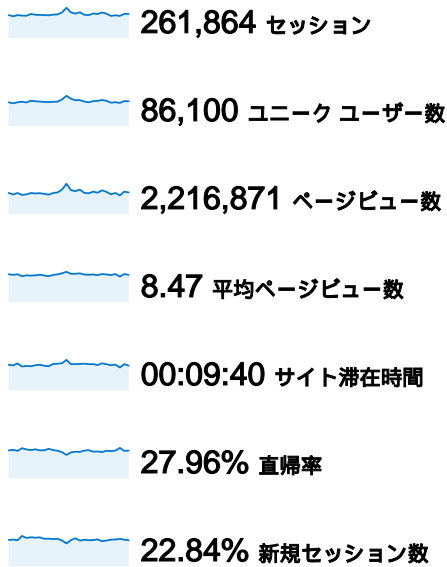

技術に関するプロフィール

ブラウザ	セッション	セッション数の割合	接続速度	セッション	セッション数の割合
Internet Explorer	115,569	44.13%	Unknown	111,505	42.58%
Firefox	56,496	21.57%	T1	76,065	29.05%
Chrome	40,347	15.41%	DSL	41,529	15.86%
Safari	34,822	13.30%	Cable	29,741	11.36%
Opera	7,164	2.74%	Dialup	2,882	1.10%