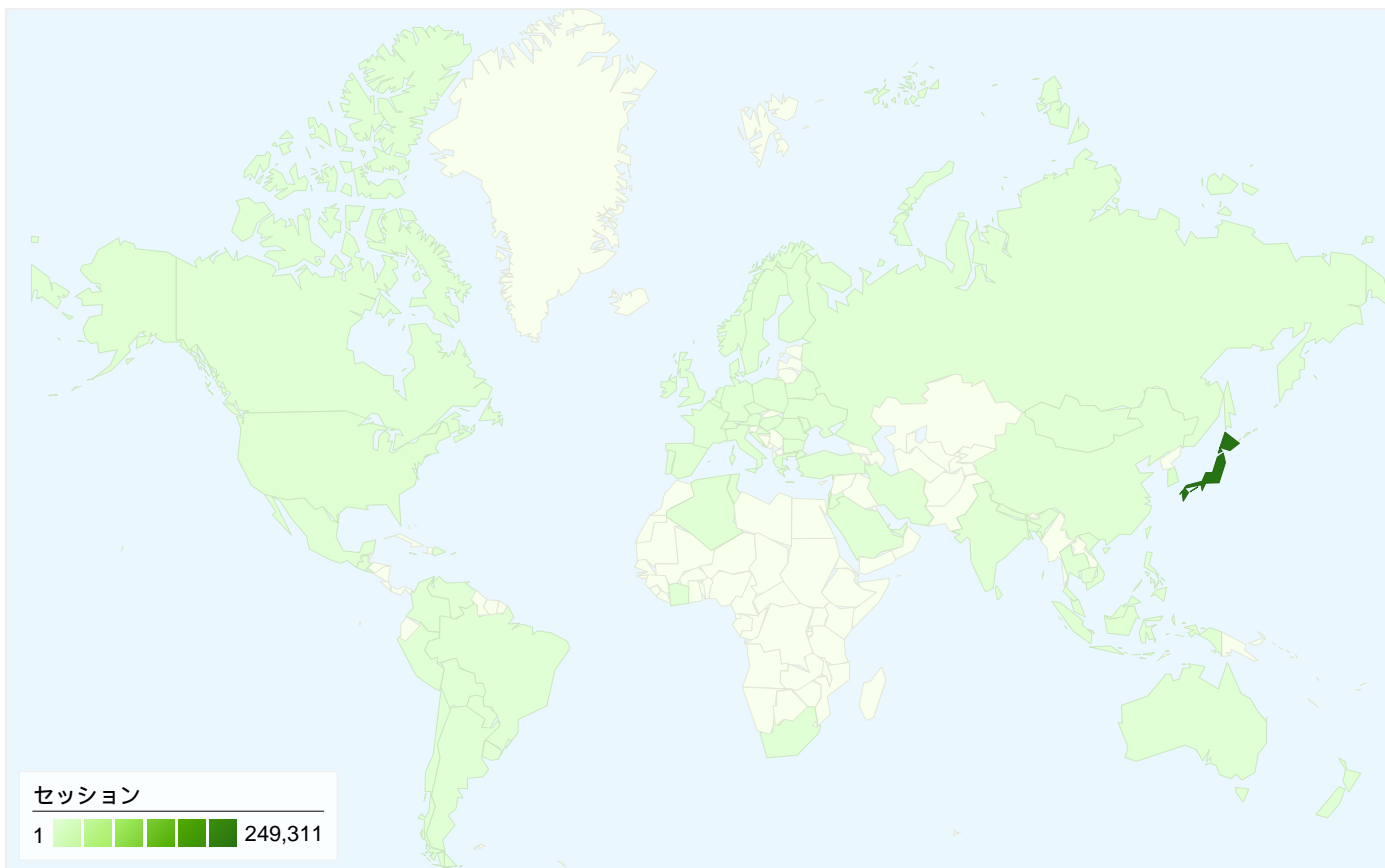

## 上位のトラフィック

参照元	セッション	セッション数の割合
google (organic)	74,028	28.27%
(direct) ((none))	70,497	26.92%
twitter.com (referral)	43,089	16.45%
yahoo (organic)	29,641	11.32%
detail.chiebukuro.yahoo.co.jp	6,138	2.34%

キーワード	セッション	セッション数の割合
twitter bot	17,169	15.97%
bot	11,222	10.44%
ボットジェネレーター	10,441	9.71%
twittbot	5,563	5.17%
ツイッター bot	5,075	4.72%

## このサイトのユーザー数 86,100

## 79 国/地域からのセッション数 261,864