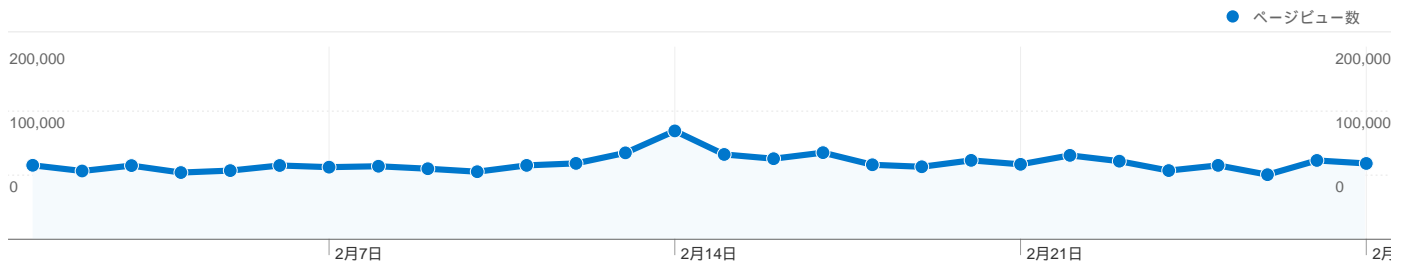

## このサイトのユーザー数 86,100

## 技術に関するプロフィール

ブラウザ	セッション	セッション数の割合	接続速度	セッション	セッション数の割合
Internet Explorer	115,569	44.13%	Unknown	111,505	42.58%
Firefox	56,496	21.57%	T1	76,065	29.05%
Chrome	40,347	15.41%	DSL	41,529	15.86%
Safari	34,822	13.30%	Cable	29,741	11.36%
Opera	7,164	2.74%	Dialup	2,882	1.10%

## 79 国/地域からのセッション数 261,864

### 利用状況

セッション	セッションあたりの 閲覧ページ数	平均サイト滞在時間	新規セッションの割合	直帰率	
<b>261,864</b> サイト全体の割合: 100.00%	<b>8.47</b> サイトの平均: 8.47 (0.00%)	<b>00:09:40</b> サイトの平均: 00:09:40 (0.00%)	<b>23.01%</b> サイトの平均: 22.84% (0.72%)	<b>27.96%</b> サイトの平均: 27.96% (0.00%)	
国/地域	セッション	セッションあたりの閲覧ページ数	平均サイト滞在時間	新規セッションの割合	直帰率
Japan	249,311	8.52	00:09:42	22.02%	27.75%
South Korea	6,121	8.95	00:10:57	39.36%	29.73%
United States	1,423	7.43	00:08:38	40.97%	29.16%
(not set)	962	4.65	00:05:10	55.82%	40.64%
Indonesia	753	6.35	00:09:58	41.83%	27.22%
China	509	4.75	00:05:59	66.40%	38.11%
Thailand	468	6.72	00:08:49	30.98%	42.52%
United Kingdom	233	6.48	00:09:25	27.04%	33.48%
Canada	212	5.57	00:06:44	36.79%	35.85%
Taiwan	207	5.19	00:05:49	39.13%	40.58%