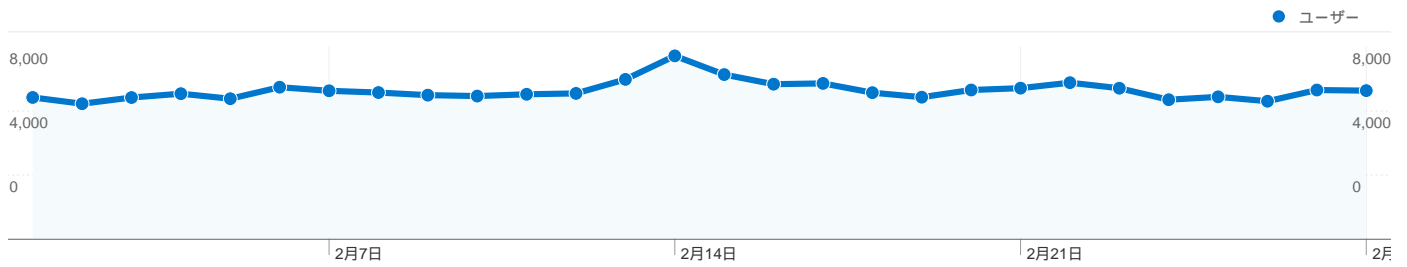

このサイトのユーザー数 86,100