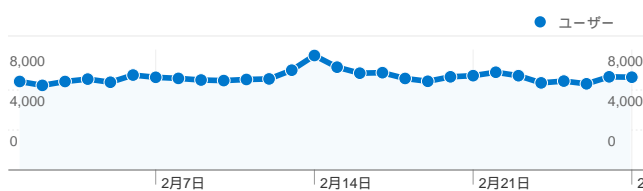

ユーザー サマリー

ユーザー
86,100

コンテンツ サマリー

ページ数	ページビュー数	ページビュー数の割合
/modules/bot/	301,837	13.62%
/	272,520	12.29%
/modules/bot/index.php?page	257,697	11.62%
/modules/bot/index.php?page	177,448	8.00%
/modules/bot/index.php?page	167,523	7.56%