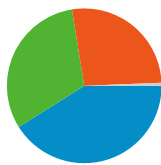

トラフィック サマリー

- 検索エンジン
  107,538.00 (41.07%)
- 参照元サイト
  82,178.00 (31.38%)
- ノーリファラー
  70,497.00 (26.92%)
- その他
  1,651 (0.63%)