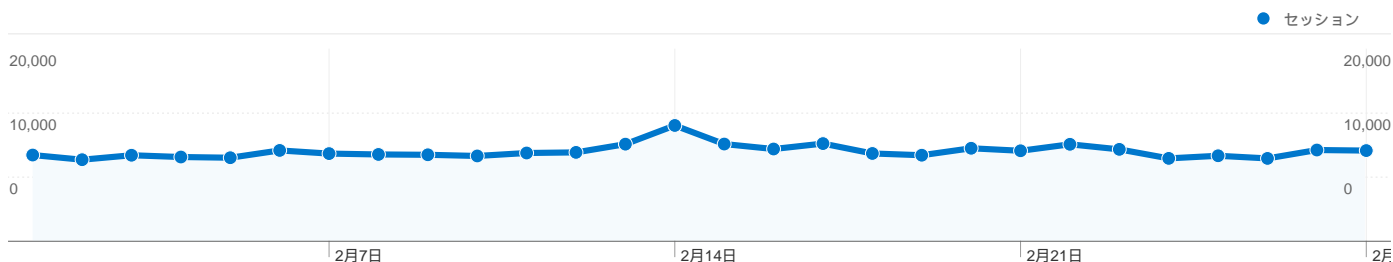

### 利用状況

261,864 セッション

27.96% 直帰率

2,216,871 ページビュー数

00:09:40 平均サイト滞在時間

8.47 セッションあたりの閲覧ページ数

22.84% 新規セッションの割合

### ユーザー サマリー

ユーザー  
**86,100**

## トラフィック サマリー

比較: サイト

すべてのトラフィックからの合計セッション数 261,864

26.92% ノーリファラー

31.38% 参照元サイト

41.07% 検索エンジン

■ 検索エンジン  
107,538.00 (41.07%)

■ 参照元サイト  
82,178.00 (31.38%)

このサイトのページが表示された合計回数 2,216,871

2,216,871 ページビュー数

1,169,761 ユニーク表示数

27.96% 直帰率