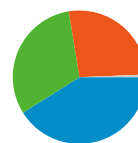

## トラフィック サマリー

比較: サイト

すべてのトラフィックからの合計セッション数 261,864

26.92% ノーリファラー

31.38% 参照元サイト

41.07% 検索エンジン

■ 検索エンジン  
107,538.00 (41.07%)

■ 参照元サイト  
82,178.00 (31.38%)