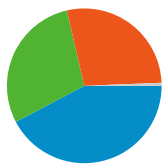

利用状況

307,419 訪問

28.56% 直帰率

2,455,430 ページビュー数

00:08:54 平均サイト滞在時間

7.99 訪問別ページビュー

23.09% 新規訪問の割合

トラフィック サマリー

- 検索エンジン
129,965.00 (42.28%)
- ノーリファラー
89,480.00 (29.11%)
- 参照元サイト
86,046.00 (27.99%)
- その他
1,928 (0.63%)

コンテンツ サマリー

ページ数	ページビュー数	ページビュー数の割合
/modules/bot/	344,795	14.04%
/	311,298	12.68%
/modules/bot/index.php?page	289,365	11.78%
/modules/bot/index.php?page	207,254	8.44%
/modules/bot/index.php?page	189,930	7.74%

このサイトのページが表示された合計回数 2,455,430

2,455,430 ページビュー数

1,319,622 ユニーク表示数

28.56% 直帰率

AdSense の掲載結果

2,271,155 AdSense のページ表示回数

\$838.06 AdSense の収益

4,085,218 広告ユニットの表示回数

92 国/地域からのセッション数 307,419

利用状況

訪問 307,419 サイト全体の割合: 100.00%	訪問別ページビュー 7.99 サイトの平均: 7.99 (0.00%)	平均サイト滞在時間 00:08:54 サイトの平均: 00:08:54 (0.00%)	新規訪問の割合 23.25% サイトの平均: 23.09% (0.70%)	直帰率 28.56% サイトの平均: 28.56% (0.00%)	
国/地域	訪問	訪問別ページビュー	平均サイト滞在時間	新規訪問の割合	直帰率
Japan	286,197	8.05	00:08:54	22.15%	28.49%
South Korea	12,058	8.71	00:10:56	28.76%	21.83%
(not set)	2,784	3.83	00:04:02	65.37%	47.77%
United States	1,343	5.56	00:08:05	48.47%	39.24%
Indonesia	1,313	5.67	00:07:59	48.06%	27.65%
Thailand	454	6.26	00:07:51	37.44%	35.90%
China	388	5.56	00:06:30	57.99%	32.73%
Taiwan	321	5.26	00:05:23	43.61%	41.74%
Canada	230	6.31	00:08:11	26.96%	33.91%
Singapore	229	6.90	00:05:46	42.36%	45.41%