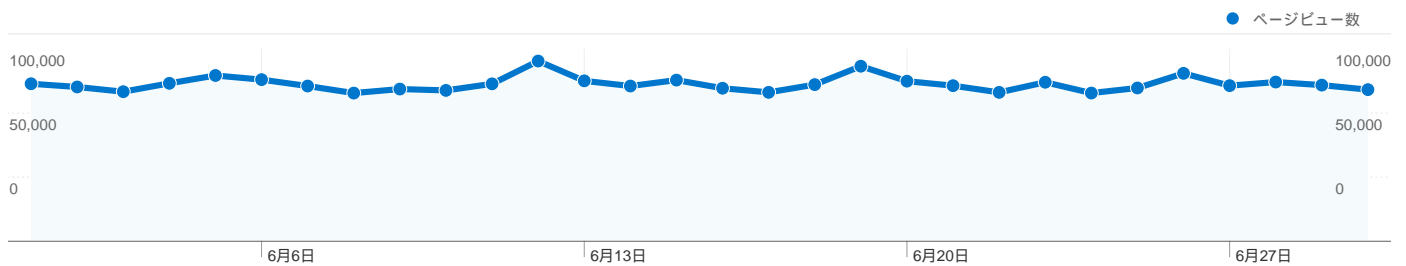

利用状況

307,419 訪問

28.56% 直帰率

2,455,430 ページビュー数

00:08:54 平均サイト滞在時間

7.99 訪問別ページビュー

23.09% 新規訪問の割合

トラフィック サマリー

ユーザー サマリー

ユーザー
103,635

地図上のデータ表示

トラフィック サマリー

比較: サイト

すべてのトラフィックからの合計セッション数 307,419

29.11% ノーリファラー

27.99% 参照元サイト

このサイトのユーザー数 103,635

307,419 訪問数

103,635 ユニークユーザー数

2,455,430 ページビュー数

7.99 平均ページビュー数

00:08:54 サイト滞在時間

28.56% 直帰率

23.09% 新規訪問数

このサイトのページが表示された合計回数 2,455,430

2,455,430 ページビュー数

1,319,622 ユニーク表示数

28.56% 直帰率

AdSense の掲載結果

2,271,155 AdSense のページ表示回数

\$838.06 AdSense の収益

4,085,218 広告ユニットの表示回数