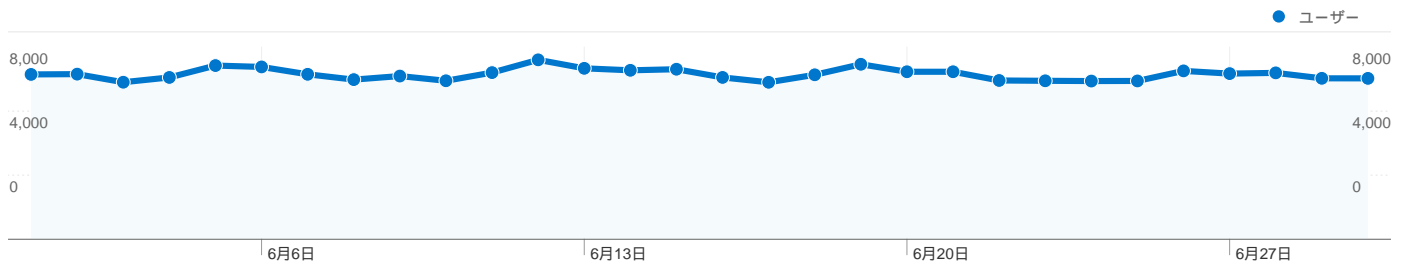

利用状況

307,419 訪問

28.56% 直帰率

2,455,430 ページビュー数

00:08:54 平均サイト滞在時間

7.99 訪問別ページビュー

23.09% 新規訪問の割合

トラフィック サマリー

ユーザー サマリー

ユーザー
103,635

地図上のデータ表示

トラフィック サマリー

比較: サイト

すべてのトラフィックからの合計セッション数 307,419

29.11% ノーリファラー

27.99% 参照元サイト

このサイトのユーザー数 103,635

307,419 訪問数

103,635 ユニークユーザー数

2,455,430 ページビュー数

7.99 平均ページビュー数

00:08:54 サイト滞在時間

28.56% 直帰率

23.09% 新規訪問数

このサイトのページが表示された合計回数 2,455,430

2,455,430 ページビュー数

1,319,622 ユニーク表示数

28.56% 直帰率

AdSense の掲載結果

2,271,155 AdSense のページ表示回数

\$838.06 AdSense の収益

4,085,218 広告ユニットの表示回数