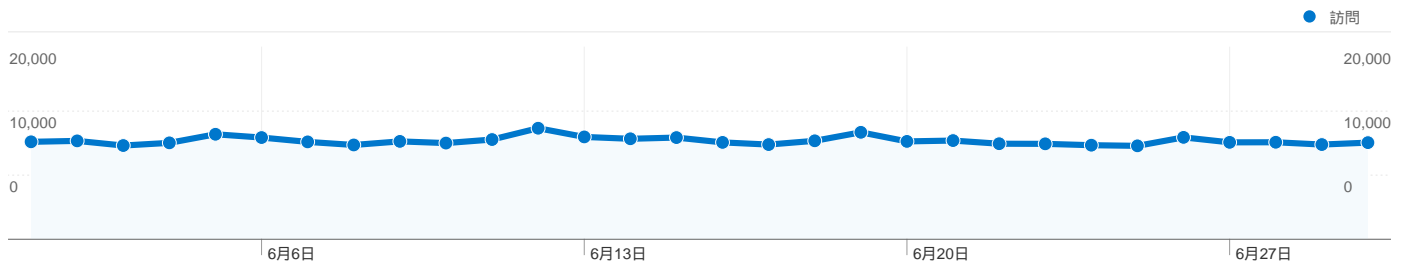

利用状況

307,419 訪問

28.56% 直帰率

2,455,430 ページビュー数

00:08:54 平均サイト滞在時間

7.99 訪問別ページビュー

23.09% 新規訪問の割合

トラフィック サマリー

ユーザー サマリー

ユーザー
103,635

地図上のデータ表示

トラフィック サマリー

比較: サイト

すべてのトラフィックからの合計セッション数 307,419

29.11% ノーリファラー

27.99% 参照元サイト

このサイトのユーザー数 103,635

307,419 訪問数

103,635 ユニークユーザー数

2,455,430 ページビュー数

7.99 平均ページビュー数

00:08:54 サイト滞在時間

28.56% 直帰率

23.09% 新規訪問数

このサイトのページが表示された合計回数 2,455,430

2,455,430 ページビュー数

1,319,622 ユニーク表示数

28.56% 直帰率

AdSense の掲載結果

2,271,155 AdSense のページ表示回数

\$838.06 AdSense の収益

4,085,218 広告ユニットの表示回数