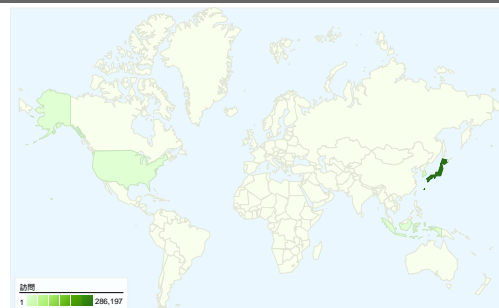

利用状況

307,419 訪問

28.56% 直帰率

2,455,430 ページビュー数

00:08:54 平均サイト滞在時間

7.99 訪問別ページビュー

23.09% 新規訪問の割合

トラフィック サマリー

- 検索エンジン
129,965.00 (42.28%)
- ノーリファラー
89,480.00 (29.11%)
- 参照元サイト
86,046.00 (27.99%)
- その他
1,928 (0.63%)

コンテンツ サマリー

ページ数	ページビュー数	ページビュー数の割合
/modules/bot/	344,795	14.04%
/	311,298	12.68%
/modules/bot/index.php?page	289,365	11.78%
/modules/bot/index.php?page	207,254	8.44%
/modules/bot/index.php?page	189,930	7.74%

ユーザー サマリー

ユーザー
103,635

地図上のデータ表示

トラフィック サマリー

比較: サイト

すべてのトラフィックからの合計セッション数 307,419

29.11% ノーリファラー

27.99% 参照元サイト

92 国/地域からのセッション数 307,419

利用状況

訪問 307,419 サイト全体の割合: 100.00%	訪問別ページビュー 7.99 サイトの平均: 7.99 (0.00%)	平均サイト滞在時間 00:08:54 サイトの平均: 00:08:54 (0.00%)	新規訪問の割合 23.25% サイトの平均: 23.09% (0.70%)	直帰率 28.56% サイトの平均: 28.56% (0.00%)	
国/地域	訪問	訪問別ページビュー	平均サイト滞在時間	新規訪問の割合	直帰率
Japan	286,197	8.05	00:08:54	22.15%	28.49%
South Korea	12,058	8.71	00:10:56	28.76%	21.83%
(not set)	2,784	3.83	00:04:02	65.37%	47.77%
United States	1,343	5.56	00:08:05	48.47%	39.24%
Indonesia	1,313	5.67	00:07:59	48.06%	27.65%
Thailand	454	6.26	00:07:51	37.44%	35.90%
China	388	5.56	00:06:30	57.99%	32.73%
Taiwan	321	5.26	00:05:23	43.61%	41.74%
Canada	230	6.31	00:08:11	26.96%	33.91%
Singapore	229	6.90	00:05:46	42.36%	45.41%