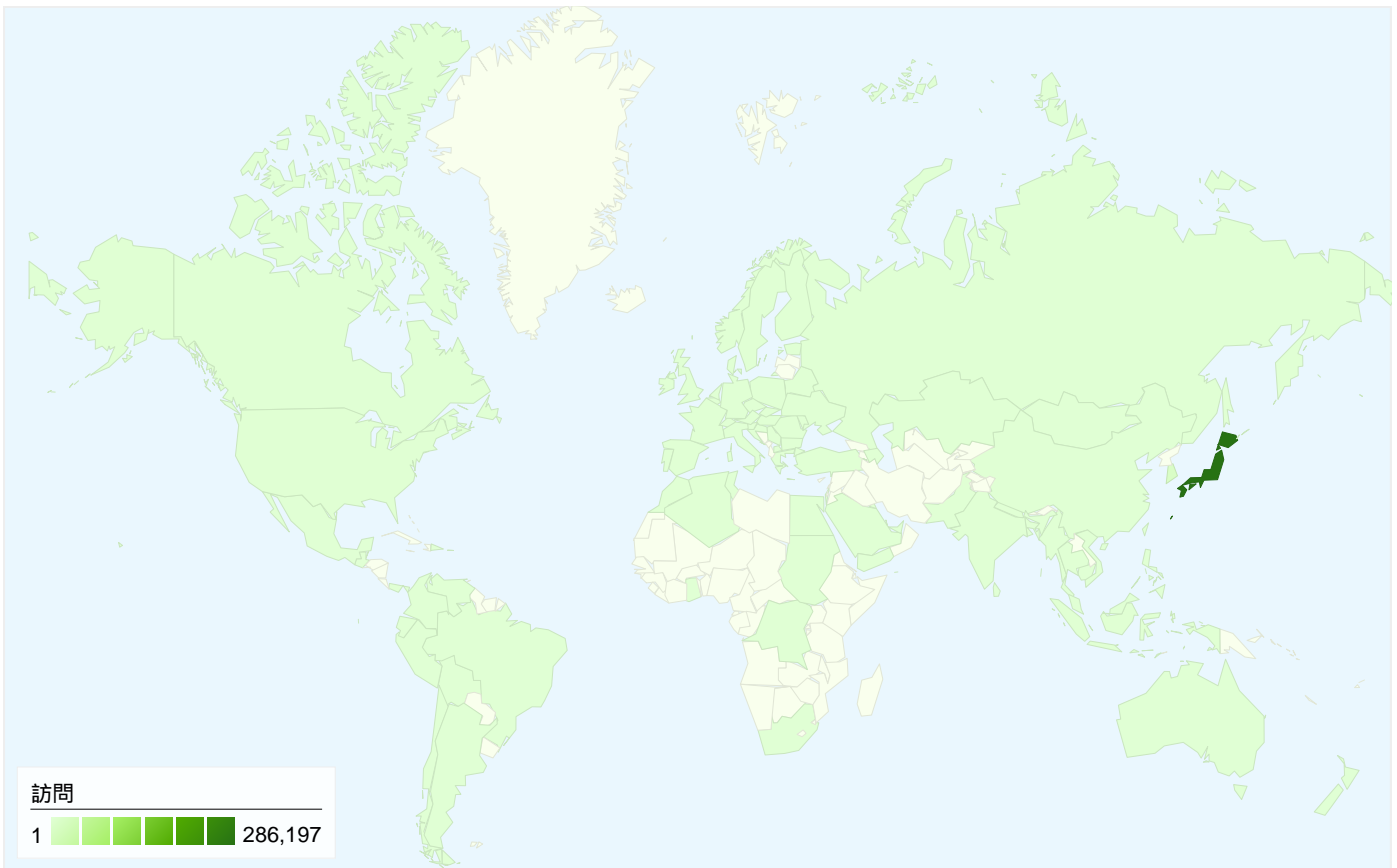

利用状況

307,419 訪問

28.56% 直帰率

2,455,430 ページビュー数

00:08:54 平均サイト滞在時間

7.99 訪問別ページビュー

23.09% 新規訪問の割合

トラフィック サマリー

このサイトのユーザー数 103,635

307,419 訪問数

103,635 ユニークユーザー数

2,455,430 ページビュー数

7.99 平均ページビュー数

00:08:54 サイト滞在時間

28.56% 直帰率

23.09% 新規訪問数

このサイトのページが表示された合計回数 2,455,430

2,455,430 ページビュー数

1,319,622 ユニーク表示数

28.56% 直帰率

AdSense の掲載結果

2,271,155 AdSense のページ表示回数

\$838.06 AdSense の収益

4,085,218 広告ユニットの表示回数

92 国/地域からのセッション数 307,419

利用状況

訪問 307,419 サイト全体の割合: 100.00%	訪問別ページビュー 7.99 サイトの平均: 7.99 (0.00%)	平均サイト滞在時間 00:08:54 サイトの平均: 00:08:54 (0.00%)	新規訪問の割合 23.25% サイトの平均: 23.09% (0.70%)	直帰率 28.56% サイトの平均: 28.56% (0.00%)	
国/地域	訪問	訪問別ページビュー	平均サイト滞在時間	新規訪問の割合	直帰率
Japan	286,197	8.05	00:08:54	22.15%	28.49%
South Korea	12,058	8.71	00:10:56	28.76%	21.83%
(not set)	2,784	3.83	00:04:02	65.37%	47.77%
United States	1,343	5.56	00:08:05	48.47%	39.24%
Indonesia	1,313	5.67	00:07:59	48.06%	27.65%
Thailand	454	6.26	00:07:51	37.44%	35.90%
China	388	5.56	00:06:30	57.99%	32.73%
Taiwan	321	5.26	00:05:23	43.61%	41.74%
Canada	230	6.31	00:08:11	26.96%	33.91%
Singapore	229	6.90	00:05:46	42.36%	45.41%