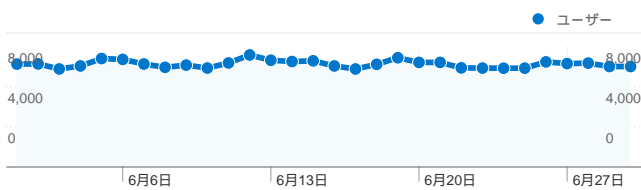

利用状況

307,419 訪問

28.56% 直帰率

2,455,430 ページビュー数

00:08:54 平均サイト滞在時間

7.99 訪問別ページビュー

23.09% 新規訪問の割合

トラフィック サマリー

- 検索エンジン
129,965.00 (42.28%)
- ノーリファラー
89,480.00 (29.11%)
- 参照元サイト
86,046.00 (27.99%)
- その他
1,928 (0.63%)

コンテンツ サマリー

ページ数	ページビュー数	ページビュー数の割合
/modules/bot/	344,795	14.04%
/	311,298	12.68%
/modules/bot/index.php?page	289,365	11.78%
/modules/bot/index.php?page	207,254	8.44%
/modules/bot/index.php?page	189,930	7.74%

ユーザー サマリー

ユーザー
103,635

地図上のデータ表示

トラフィック サマリー

比較: サイト

すべてのトラフィックからの合計セッション数 307,419

29.11% ノーリファラー

27.99% 参照元サイト

このサイトのページが表示された合計回数 2,455,430

2,455,430 ページビュー数

1,319,622 ユニーク表示数

28.56% 直帰率

AdSense の掲載結果

2,271,155 AdSense のページ表示回数

\$838.06 AdSense の収益

4,085,218 広告ユニットの表示回数