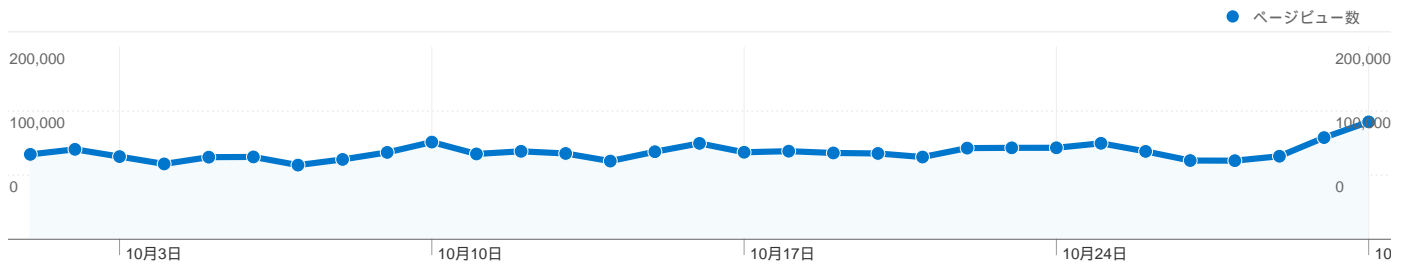

ユーザー サマリー

ユーザー
128,665

地図上のデータ表示

トラフィック サマリー

比較: サイト

すべてのトラフィックからの合計セッション数 357,942

30.32% ノーリファラー

27.06% 参照元サイト

このサイトのユーザー数 128,665

357,942 訪問数

128,665 ユニークユーザー数

2,813,823 ページビュー数

7.86 平均ページビュー数

00:08:00 サイト滞在時間

27.15% 直帰率

23.86% 新規訪問数

技術に関するプロフィール

ブラウザ	訪問数	訪問 %
Internet Explorer	134,085	37.46%
Chrome	73,893	20.64%
Firefox	61,392	17.15%
Safari	44,155	12.34%
Android Browser	19,132	5.35%

このサイトのページが表示された合計回数 2,813,823

2,813,823 ページビュー数

1,547,132 ユニーク表示数

27.15% 直帰率

AdSense の掲載結果

2,653,324 AdSense のページ表示回数

\$1,740.73 AdSense の収益

4,964,226 広告ユニットの表示回数

上位のコンテンツ

ページ数	ページビュー数	ページビュー数の割合
/modules/bot/	408,716	14.53%
/modules/bot/index.php?page=time_send	364,134	12.94%
/	351,538	12.49%
/modules/bot/index.php?page=auth	250,177	8.89%
/modules/bot/index.php?page=setting	220,226	7.83%