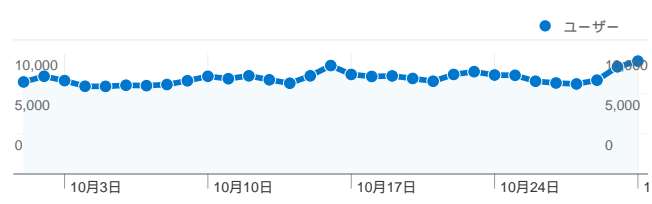

利用状況

トラフィック サマリー

コンテンツ サマリー

ページ数	ページビュー数	ページビュー数の割合
/modules/bot/	408,716	14.53%
/modules/bot/index.php?page	364,134	12.94%
/	351,538	12.49%
/modules/bot/index.php?page	250,177	8.89%
/modules/bot/index.php?page	220,226	7.83%

ユーザー サマリー

ユーザー
128,665

地図上のデータ表示

トラフィック サマリー

比較: サイト

すべてのトラフィックからの合計セッション数 357,942

30.32% ノーリファラー

27.06% 参照元サイト

このサイトのユーザー数 128,665

357,942 訪問数

128,665 ユニークユーザー数

2,813,823 ページビュー数

7.86 平均ページビュー数

00:08:00 サイト滞在時間

27.15% 直帰率

23.86% 新規訪問数

27.15% 直帰率

AdSense の掲載結果

2,653,324 AdSense のページ表示回数

\$1,740.73 AdSense の収益

4,964,226 広告ユニットの表示回数

上位のコンテンツ

ページ数	ページビュー数	ページビュー数の割合
/modules/bot/	408,716	14.53%
/modules/bot/index.php?page=time_send	364,134	12.94%
/	351,538	12.49%
/modules/bot/index.php?page=auth	250,177	8.89%
/modules/bot/index.php?page=setting	220,226	7.83%