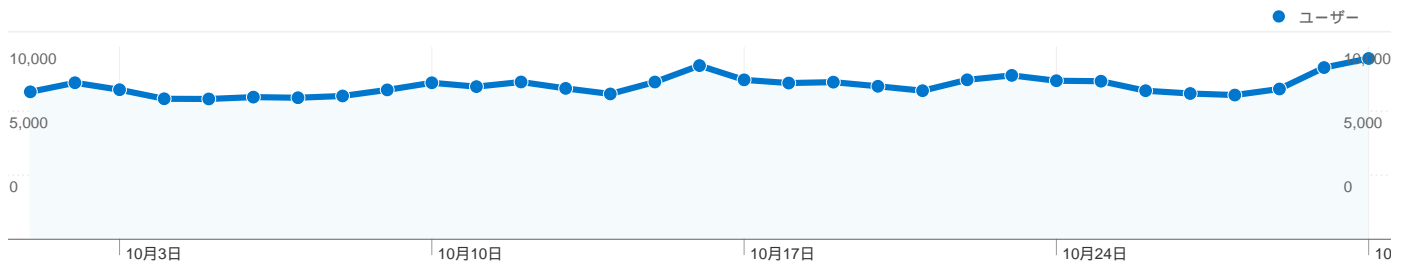

利用状況

トラフィック サマリー

コンテンツ サマリー

ページ数	ページビュー数	ページビュー数の割合
/modules/bot/	408,716	14.53%
/modules/bot/index.php?page	364,134	12.94%
/	351,538	12.49%
/modules/bot/index.php?page	250,177	8.89%
/modules/bot/index.php?page	220,226	7.83%

ユーザー サマリー

ユーザー
128,665

地図上のデータ表示

トラフィック サマリー

比較: サイト

すべてのトラフィックからの合計セッション数 357,942

30.32% ノーリファラー

27.06% 参照元サイト

このサイトのユーザー数 128,665

357,942 訪問数

128,665 ユニークユーザー数

2,813,823 ページビュー数

7.86 平均ページビュー数

00:08:00 サイト滞在時間

27.15% 直帰率

23.86% 新規訪問数

92 国/地域からのセッション数 357,942

利用状況

訪問	訪問別ページビュー	平均サイト滞在時間	新規訪問の割合	直帰率	
357,942 サイト全体の割合: 100.00%	7.86 サイトの平均: 7.86 (0.00%)	00:08:00 サイトの平均: 00:08:00 (0.00%)	24.06% サイトの平均: 23.86% (0.84%)	27.15% サイトの平均: 27.15% (0.00%)	
国/地域	訪問	訪問別ページビュー	平均サイト滞在時間	新規訪問の割合	直帰率
Japan	330,793	7.91	00:08:00	22.90%	27.08%
South Korea	15,738	8.25	00:09:04	33.89%	22.70%
(not set)	2,705	3.89	00:04:51	65.10%	47.58%
Thailand	2,030	7.58	00:08:38	21.23%	18.28%
United States	1,806	6.52	00:07:32	44.46%	33.11%
Indonesia	1,221	5.58	00:07:49	51.02%	29.81%
China	368	7.08	00:08:03	36.41%	29.35%
Australia	345	5.34	00:07:19	30.14%	46.09%
Taiwan	327	5.08	00:04:52	47.40%	41.28%
Canada	288	4.55	00:03:04	39.93%	51.74%