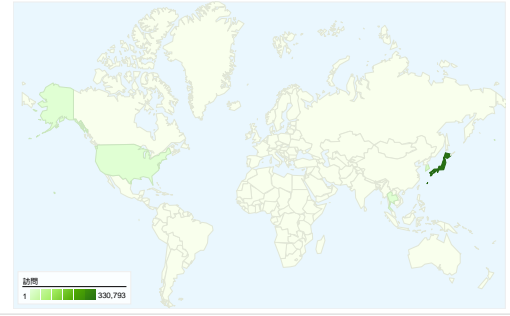

利用状況

トラフィック サマリー

コンテンツ サマリー

ページ数	ページビュー数	ページビュー数の割合
/modules/bot/	408,716	14.53%
/modules/bot/index.php?page	364,134	12.94%
/	351,538	12.49%
/modules/bot/index.php?page	250,177	8.89%
/modules/bot/index.php?page	220,226	7.83%

ユーザー サマリー

ユーザー
128,665

地図上のデータ表示

トラフィック サマリー

比較: サイト

すべてのトラフィックからの合計セッション数 357,942

30.32% ノーリファラー

27.06% 参照元サイト

このサイトのユーザー数 128,665

357,942 訪問数

128,665 ユニークユーザー数

2,813,823 ページビュー数

7.86 平均ページビュー数

00:08:00 サイト滞在時間

27.15% 直帰率

23.86% 新規訪問数

92 国/地域からのセッション数 357,942

利用状況

訪問	訪問別ページビュー	平均サイト滞在時間	新規訪問の割合	直帰率	
357,942 サイト全体の割合: 100.00%	7.86 サイトの平均: 7.86 (0.00%)	00:08:00 サイトの平均: 00:08:00 (0.00%)	24.06% サイトの平均: 23.86% (0.84%)	27.15% サイトの平均: 27.15% (0.00%)	
国/地域	訪問	訪問別ページビュー	平均サイト滞在時間	新規訪問の割合	直帰率
Japan	330,793	7.91	00:08:00	22.90%	27.08%
South Korea	15,738	8.25	00:09:04	33.89%	22.70%
(not set)	2,705	3.89	00:04:51	65.10%	47.58%
Thailand	2,030	7.58	00:08:38	21.23%	18.28%
United States	1,806	6.52	00:07:32	44.46%	33.11%
Indonesia	1,221	5.58	00:07:49	51.02%	29.81%
China	368	7.08	00:08:03	36.41%	29.35%
Australia	345	5.34	00:07:19	30.14%	46.09%
Taiwan	327	5.08	00:04:52	47.40%	41.28%
Canada	288	4.55	00:03:04	39.93%	51.74%