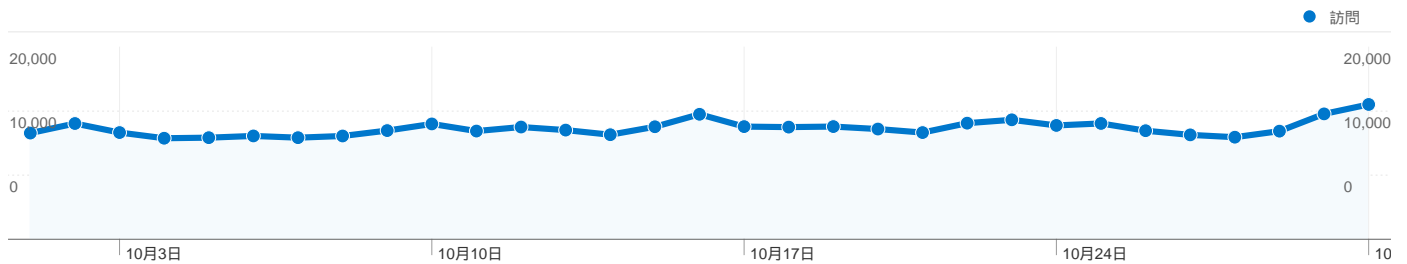

利用状況

トラフィック サマリー

コンテンツ サマリー

ページ数	ページビュー数	ページビュー数の割合
/modules/bot/	408,716	14.53%
/modules/bot/index.php?page	364,134	12.94%
/	351,538	12.49%
/modules/bot/index.php?page	250,177	8.89%
/modules/bot/index.php?page	220,226	7.83%

ユーザー サマリー

ユーザー
128,665

地図上のデータ表示

トラフィック サマリー

比較: サイト

すべてのトラフィックからの合計セッション数 357,942

30.32% ノーリファラー

27.06% 参照元サイト

このサイトのユーザー数 128,665

357,942 訪問数

128,665 ユニークユーザー数

2,813,823 ページビュー数

7.86 平均ページビュー数

00:08:00 サイト滞在時間

27.15% 直帰率

23.86% 新規訪問数

92 国/地域からのセッション数 357,942

利用状況

訪問	訪問別ページビュー	平均サイト滞在時間	新規訪問の割合	直帰率	
357,942 サイト全体の割合: 100.00%	7.86 サイトの平均: 7.86 (0.00%)	00:08:00 サイトの平均: 00:08:00 (0.00%)	24.06% サイトの平均: 23.86% (0.84%)	27.15% サイトの平均: 27.15% (0.00%)	
国/地域	訪問	訪問別ページビュー	平均サイト滞在時間	新規訪問の割合	直帰率
Japan	330,793	7.91	00:08:00	22.90%	27.08%
South Korea	15,738	8.25	00:09:04	33.89%	22.70%
(not set)	2,705	3.89	00:04:51	65.10%	47.58%
Thailand	2,030	7.58	00:08:38	21.23%	18.28%
United States	1,806	6.52	00:07:32	44.46%	33.11%
Indonesia	1,221	5.58	00:07:49	51.02%	29.81%
China	368	7.08	00:08:03	36.41%	29.35%
Australia	345	5.34	00:07:19	30.14%	46.09%
Taiwan	327	5.08	00:04:52	47.40%	41.28%
Canada	288	4.55	00:03:04	39.93%	51.74%