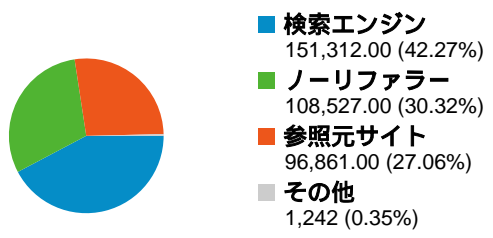

利用状況

トラフィック サマリー

コンテンツ サマリー

ページ数	ページビュー数	ページビュー数の割合
/modules/bot/	408,716	14.53%
/modules/bot/index.php?page	364,134	12.94%
/	351,538	12.49%
/modules/bot/index.php?page	250,177	8.89%
/modules/bot/index.php?page	220,226	7.83%

ユーザー サマリー

ユーザー
128,665

地図上のデータ表示

トラフィック サマリー

比較: サイト

すべてのトラフィックからの合計セッション数 357,942

30.32% ノーリファラー

27.06% 参照元サイト

このサイトのユーザー数 128,665

357,942 訪問数

128,665 ユニークユーザー数

2,813,823 ページビュー数

7.86 平均ページビュー数

00:08:00 サイト滞在時間

27.15% 直帰率

23.86% 新規訪問数