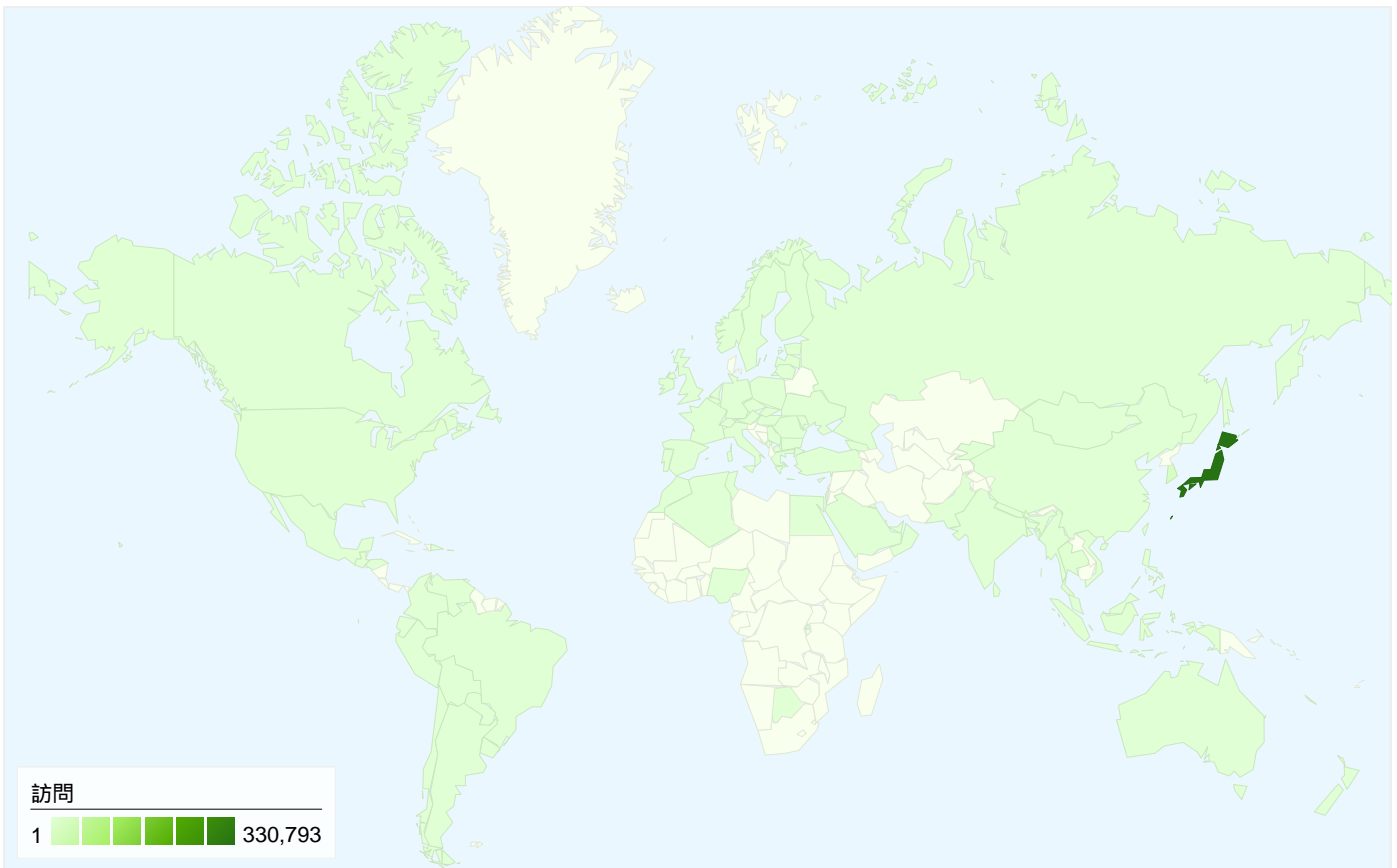

このサイトのユーザー数 128,665

357,942 訪問数

128,665 ユニークユーザー数

2,813,823 ページビュー数

7.86 平均ページビュー数

00:08:00 サイト滞在時間

27.15% 直帰率

23.86% 新規訪問数

技術に関するプロフィール

ブラウザ	訪問数	訪問 %
Internet Explorer	134,085	37.46%
Chrome	73,893	20.64%
Firefox	61,392	17.15%
Safari	44,155	12.34%
Android Browser	19,132	5.35%

このサイトのページが表示された合計回数 2,813,823

2,813,823 ページビュー数

1,547,132 ユニーク表示数

27.15% 直帰率

AdSense の掲載結果

2,653,324 AdSense のページ表示回数

\$1,740.73 AdSense の収益

4,964,226 広告ユニットの表示回数

上位のコンテンツ

ページ数	ページビュー数	ページビュー数の割合
/modules/bot/	408,716	14.53%
/modules/bot/index.php?page=time_send	364,134	12.94%
/	351,538	12.49%
/modules/bot/index.php?page=auth	250,177	8.89%
/modules/bot/index.php?page=setting	220,226	7.83%

92 国/地域からのセッション数 357,942

利用状況

訪問	訪問別ページビュー	平均サイト滞在時間	新規訪問の割合	直帰率	
357,942 サイト全体の割合: 100.00%	7.86 サイトの平均: 7.86 (0.00%)	00:08:00 サイトの平均: 00:08:00 (0.00%)	24.06% サイトの平均: 23.86% (0.84%)	27.15% サイトの平均: 27.15% (0.00%)	
国/地域	訪問	訪問別ページビュー	平均サイト滞在時間	新規訪問の割合	直帰率
Japan	330,793	7.91	00:08:00	22.90%	27.08%
South Korea	15,738	8.25	00:09:04	33.89%	22.70%
(not set)	2,705	3.89	00:04:51	65.10%	47.58%
Thailand	2,030	7.58	00:08:38	21.23%	18.28%
United States	1,806	6.52	00:07:32	44.46%	33.11%
Indonesia	1,221	5.58	00:07:49	51.02%	29.81%
China	368	7.08	00:08:03	36.41%	29.35%
Australia	345	5.34	00:07:19	30.14%	46.09%
Taiwan	327	5.08	00:04:52	47.40%	41.28%
Canada	288	4.55	00:03:04	39.93%	51.74%