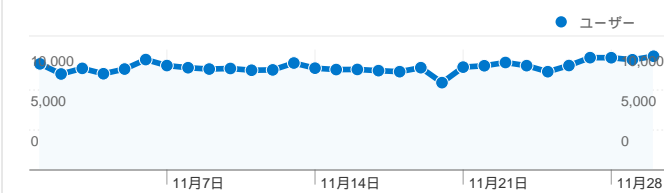

利用状況

366,426 訪問

27.28% 直帰率

2,842,217 ページビュー数

00:07:46 平均サイト滞在時間

7.76 訪問別ページビュー

25.10% 新規訪問の割合

トラフィック サマリー

ユーザー サマリー

ユーザー
136,382

地図上のデータ表示

トラフィック サマリー

比較: サイト

すべてのトラフィックからの合計セッション数 366,426

30.10% ノーリファラー

26.82% 参照元サイト

27.28% 直帰率

AdSense の掲載結果

2,683,233 AdSense のページ表示回数

\$1,604.96 AdSense の収益

5,036,100 広告ユニットの表示回数

上位のコンテンツ

ページ数	ページビュー数	ページビュー数の割合
/modules/bot/	420,185	14.78%
/	366,123	12.88%
/modules/bot/index.php?page=time_send	362,536	12.76%
/modules/bot/index.php?page=auth	266,627	9.38%
/modules/bot/index.php?page=setting	221,096	7.78%

102 国/地域からのセッション数 366,426

利用状況

訪問	訪問別ページビュー	平均サイト滞在時間	新規訪問の割合	直帰率	
366,426 サイト全体の割合: 100.00%	7.76 サイトの平均: 7.76 (0.00%)	00:07:46 サイトの平均: 00:07:46 (0.00%)	25.32% サイトの平均: 25.10% (0.86%)	27.28% サイトの平均: 27.28% (0.00%)	
国/地域	訪問	訪問別ページビュー	平均サイト滞在時間	新規訪問の割合	直帰率
Japan	338,260	7.80	00:07:45	24.28%	27.35%
South Korea	17,172	8.04	00:08:45	34.04%	23.28%
(not set)	2,200	4.56	00:04:46	64.09%	38.55%
Thailand	2,151	6.20	00:06:24	22.92%	24.17%
United States	1,775	6.62	00:08:05	46.54%	32.28%
Indonesia	1,246	6.56	00:08:47	43.66%	26.81%
United Kingdom	372	7.98	00:10:20	45.16%	23.12%
Canada	347	5.57	00:04:34	31.70%	46.97%
China	277	5.48	00:06:18	54.15%	33.57%
Taiwan	276	6.70	00:06:18	48.19%	37.32%