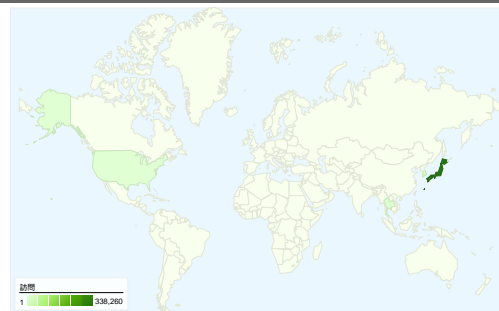

利用状況

366,426 訪問

27.28% 直帰率

2,842,217 ページビュー数

00:07:46 平均サイト滞在時間

7.76 訪問別ページビュー

25.10% 新規訪問の割合

トラフィック サマリー

- 検索エンジン
156,971.00 (42.84%)
- ノーリファラー
110,287.00 (30.10%)
- 参照元サイト
98,275.00 (26.82%)
- その他
893 (0.24%)

コンテンツ サマリー

ページ数	ページビュー数	ページビュー数の割合
/modules/bot/	420,185	14.78%
/	366,123	12.88%
/modules/bot/index.php?page	362,536	12.76%
/modules/bot/index.php?page	266,627	9.38%
/modules/bot/index.php?page	221,096	7.78%

ユーザー サマリー

ユーザー
136,382

地図上のデータ表示

トラフィック サマリー

比較: サイト

すべてのトラフィックからの合計セッション数 366,426

30.10% ノーリファラー

26.82% 参照元サイト

102 国/地域からのセッション数 366,426

利用状況

訪問	訪問別ページビュー	平均サイト滞在時間	新規訪問の割合	直帰率	
366,426 サイト全体の割合: 100.00%	7.76 サイトの平均: 7.76 (0.00%)	00:07:46 サイトの平均: 00:07:46 (0.00%)	25.32% サイトの平均: 25.10% (0.86%)	27.28% サイトの平均: 27.28% (0.00%)	
国/地域	訪問	訪問別ページビュー	平均サイト滞在時間	新規訪問の割合	直帰率
Japan	338,260	7.80	00:07:45	24.28%	27.35%
South Korea	17,172	8.04	00:08:45	34.04%	23.28%
(not set)	2,200	4.56	00:04:46	64.09%	38.55%
Thailand	2,151	6.20	00:06:24	22.92%	24.17%
United States	1,775	6.62	00:08:05	46.54%	32.28%
Indonesia	1,246	6.56	00:08:47	43.66%	26.81%
United Kingdom	372	7.98	00:10:20	45.16%	23.12%
Canada	347	5.57	00:04:34	31.70%	46.97%
China	277	5.48	00:06:18	54.15%	33.57%
Taiwan	276	6.70	00:06:18	48.19%	37.32%