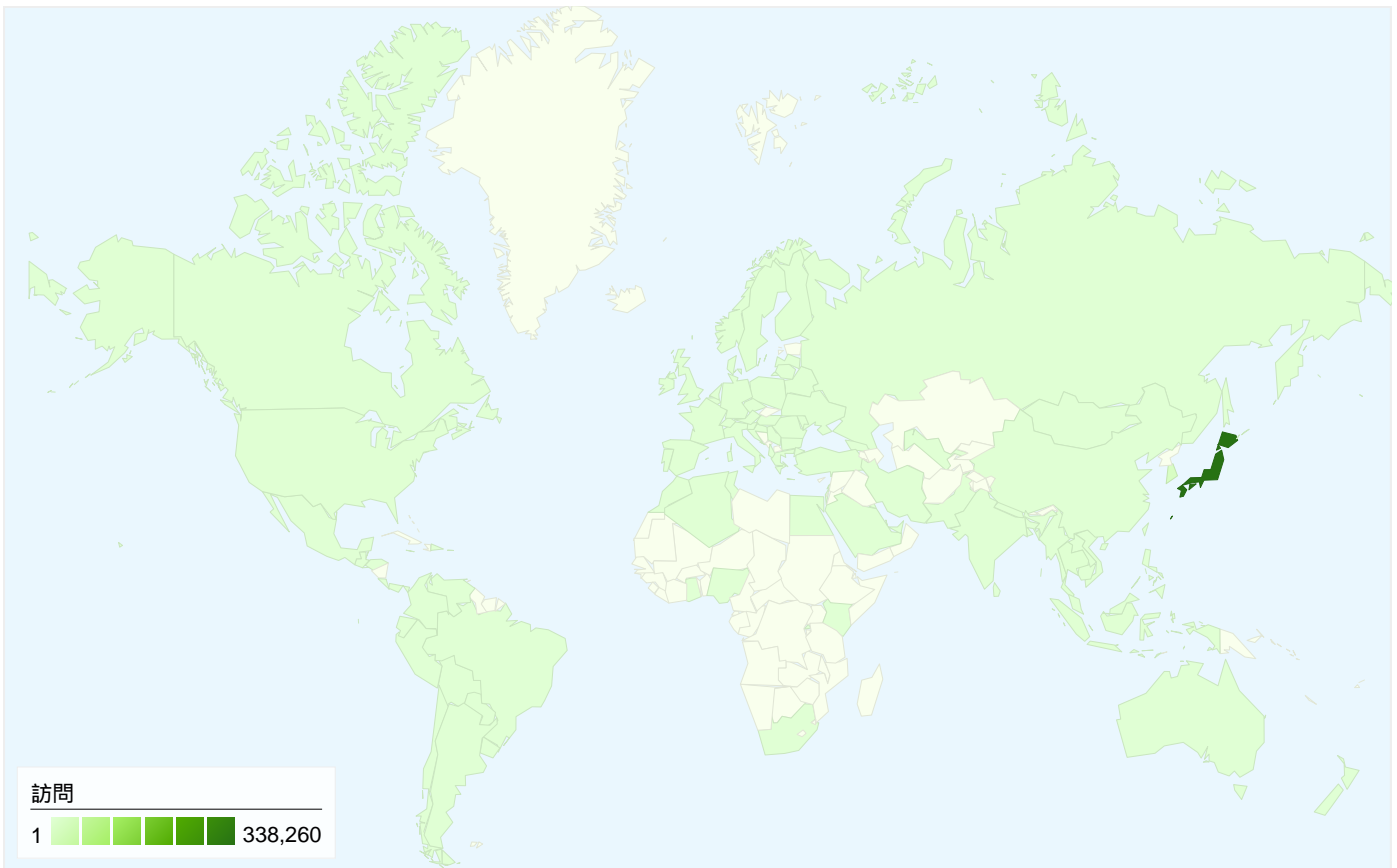

利用状況

366,426 訪問

27.28% 直帰率

2,842,217 ページビュー数

00:07:46 平均サイト滞在時間

7.76 訪問別ページビュー

25.10% 新規訪問の割合

トラフィック サマリー

技術に関するプロフィール

ブラウザ	訪問数	訪問 %
Internet Explorer	129,259	35.28%
Chrome	79,420	21.67%
Firefox	59,953	16.36%
Safari	46,578	12.71%
Android Browser	22,271	6.08%

このサイトのページが表示された合計回数 2,842,217

2,842,217 ページビュー数

1,569,114 ユニーク表示数

27.28% 直帰率

AdSense の掲載結果

2,683,233 AdSense のページ表示回数

\$1,604.96 AdSense の収益

5,036,100 広告ユニットの表示回数

上位のコンテンツ

ページ数	ページビュー数	ページビュー数の割合
/modules/bot/	420,185	14.78%
/	366,123	12.88%
/modules/bot/index.php?page=time_send	362,536	12.76%
/modules/bot/index.php?page=auth	266,627	9.38%
/modules/bot/index.php?page=setting	221,096	7.78%

102 国/地域からのセッション数 366,426

利用状況

訪問	訪問別ページビュー	平均サイト滞在時間	新規訪問の割合	直帰率	
366,426 サイト全体の割合: 100.00%	7.76 サイトの平均: 7.76 (0.00%)	00:07:46 サイトの平均: 00:07:46 (0.00%)	25.32% サイトの平均: 25.10% (0.86%)	27.28% サイトの平均: 27.28% (0.00%)	
国/地域	訪問	訪問別ページビュー	平均サイト滞在時間	新規訪問の割合	直帰率
Japan	338,260	7.80	00:07:45	24.28%	27.35%
South Korea	17,172	8.04	00:08:45	34.04%	23.28%
(not set)	2,200	4.56	00:04:46	64.09%	38.55%
Thailand	2,151	6.20	00:06:24	22.92%	24.17%
United States	1,775	6.62	00:08:05	46.54%	32.28%
Indonesia	1,246	6.56	00:08:47	43.66%	26.81%
United Kingdom	372	7.98	00:10:20	45.16%	23.12%
Canada	347	5.57	00:04:34	31.70%	46.97%
China	277	5.48	00:06:18	54.15%	33.57%
Taiwan	276	6.70	00:06:18	48.19%	37.32%