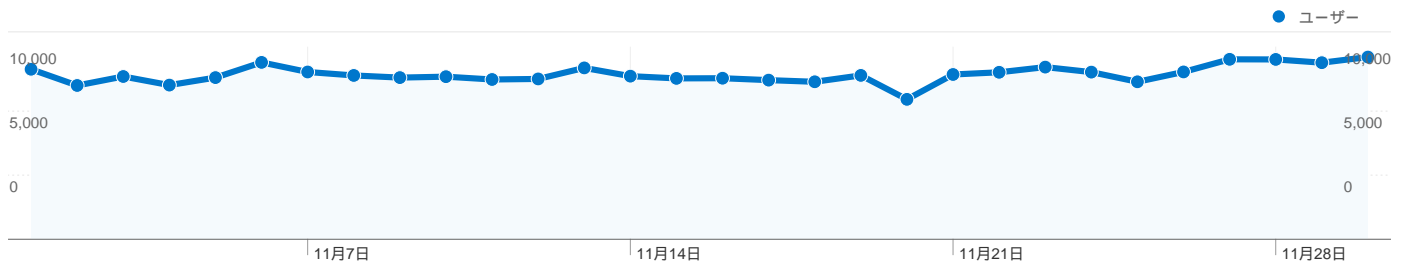

利用状況

366,426 訪問

27.28% 直帰率

2,842,217 ページビュー数

00:07:46 平均サイト滞在時間

7.76 訪問別ページビュー

25.10% 新規訪問の割合

トラフィック サマリー

ユーザー サマリー

ユーザー
136,382

地図上のデータ表示

トラフィック サマリー

比較: サイト

すべてのトラフィックからの合計セッション数 366,426

30.10% ノーリファラー

26.82% 参照元サイト

このサイトのユーザー数 136,382

366,426 訪問数

136,382 ユニークユーザー数

2,842,217 ページビュー数

7.76 平均ページビュー数

00:07:46 サイト滞在時間

27.28% 直帰率

25.10% 新規訪問数

102 国/地域からのセッション数 366,426

利用状況

訪問	訪問別ページビュー	平均サイト滞在時間	新規訪問の割合	直帰率	
366,426 サイト全体の割合: 100.00%	7.76 サイトの平均: 7.76 (0.00%)	00:07:46 サイトの平均: 00:07:46 (0.00%)	25.32% サイトの平均: 25.10% (0.86%)	27.28% サイトの平均: 27.28% (0.00%)	
国/地域	訪問	訪問別ページビュー	平均サイト滞在時間	新規訪問の割合	直帰率
Japan	338,260	7.80	00:07:45	24.28%	27.35%
South Korea	17,172	8.04	00:08:45	34.04%	23.28%
(not set)	2,200	4.56	00:04:46	64.09%	38.55%
Thailand	2,151	6.20	00:06:24	22.92%	24.17%
United States	1,775	6.62	00:08:05	46.54%	32.28%
Indonesia	1,246	6.56	00:08:47	43.66%	26.81%
United Kingdom	372	7.98	00:10:20	45.16%	23.12%
Canada	347	5.57	00:04:34	31.70%	46.97%
China	277	5.48	00:06:18	54.15%	33.57%
Taiwan	276	6.70	00:06:18	48.19%	37.32%