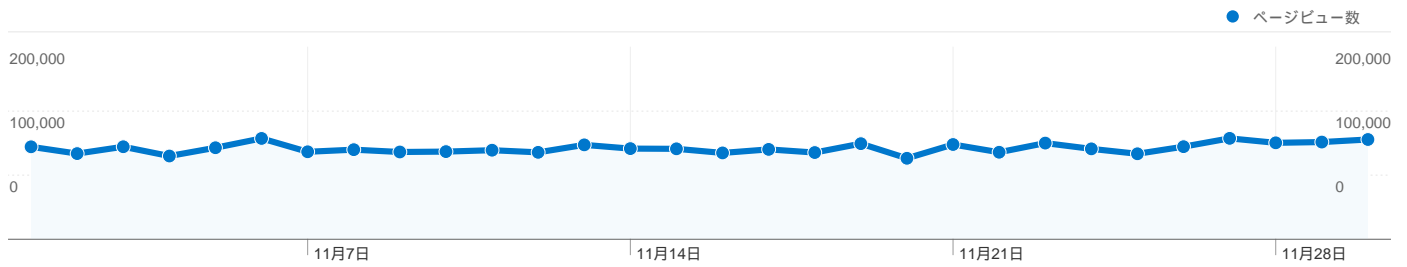

利用状況

366,426 訪問

27.28% 直帰率

2,842,217 ページビュー数

00:07:46 平均サイト滞在時間

7.76 訪問別ページビュー

25.10% 新規訪問の割合

トラフィック サマリー

ユーザー サマリー

ユーザー
136,382

地図上のデータ表示

トラフィック サマリー

比較: サイト

すべてのトラフィックからの合計セッション数 366,426

30.10% ノーリファラー

26.82% 参照元サイト

このサイトのユーザー数 136,382

366,426 訪問数

136,382 ユニークユーザー数

2,842,217 ページビュー数

7.76 平均ページビュー数

00:07:46 サイト滞在時間

27.28% 直帰率

25.10% 新規訪問数

技術に関するプロフィール

ブラウザ	訪問数	訪問 %
Internet Explorer	129,259	35.28%
Chrome	79,420	21.67%
Firefox	59,953	16.36%
Safari	46,578	12.71%
Android Browser	22,271	6.08%

このサイトのページが表示された合計回数 2,842,217

2,842,217 ページビュー数

1,569,114 ユニーク表示数