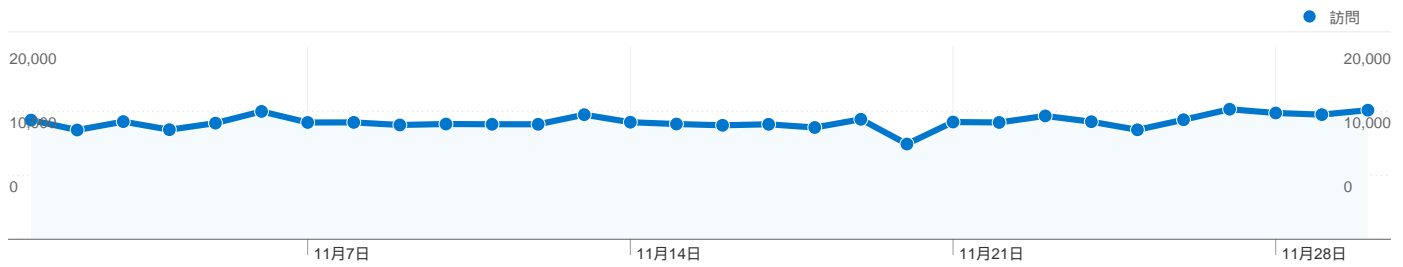

利用状況

366,426 訪問

27.28% 直帰率

2,842,217 ページビュー数

00:07:46 平均サイト滞在時間

7.76 訪問別ページビュー

25.10% 新規訪問の割合

トラフィック サマリー

ユーザー サマリー

ユーザー
136,382

地図上のデータ表示

トラフィック サマリー

比較: サイト

すべてのトラフィックからの合計セッション数 366,426

30.10% ノーリファラー

26.82% 参照元サイト

このサイトのユーザー数 136,382

366,426 訪問数

136,382 ユニークユーザー数

2,842,217 ページビュー数

7.76 平均ページビュー数

00:07:46 サイト滞在時間

27.28% 直帰率

25.10% 新規訪問数

102 国/地域からのセッション数 366,426

利用状況

訪問	訪問別ページビュー	平均サイト滞在時間	新規訪問の割合	直帰率	
366,426 サイト全体の割合: 100.00%	7.76 サイトの平均: 7.76 (0.00%)	00:07:46 サイトの平均: 00:07:46 (0.00%)	25.32% サイトの平均: 25.10% (0.86%)	27.28% サイトの平均: 27.28% (0.00%)	
国/地域	訪問	訪問別ページビュー	平均サイト滞在時間	新規訪問の割合	直帰率
Japan	338,260	7.80	00:07:45	24.28%	27.35%
South Korea	17,172	8.04	00:08:45	34.04%	23.28%
(not set)	2,200	4.56	00:04:46	64.09%	38.55%
Thailand	2,151	6.20	00:06:24	22.92%	24.17%
United States	1,775	6.62	00:08:05	46.54%	32.28%
Indonesia	1,246	6.56	00:08:47	43.66%	26.81%
United Kingdom	372	7.98	00:10:20	45.16%	23.12%
Canada	347	5.57	00:04:34	31.70%	46.97%
China	277	5.48	00:06:18	54.15%	33.57%
Taiwan	276	6.70	00:06:18	48.19%	37.32%