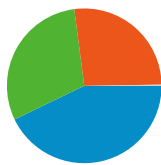

利用状況

366,426 訪問

27.28% 直帰率

2,842,217 ページビュー数

00:07:46 平均サイト滞在時間

7.76 訪問別ページビュー

25.10% 新規訪問の割合

トラフィック サマリー

- 検索エンジン
156,971.00 (42.84%)
- ノーリファラー
110,287.00 (30.10%)
- 参照元サイト
98,275.00 (26.82%)
- その他
893 (0.24%)

コンテンツ サマリー

ページ数	ページビュー数	ページビュー数の割合
/modules/bot/	420,185	14.78%
/	366,123	12.88%
/modules/bot/index.php?page	362,536	12.76%
/modules/bot/index.php?page	266,627	9.38%
/modules/bot/index.php?page	221,096	7.78%

102 国/地域からのセッション数 366,426

利用状況

訪問	訪問別ページビュー	平均サイト滞在時間	新規訪問の割合	直帰率	
366,426 サイト全体の割合: 100.00%	7.76 サイトの平均: 7.76 (0.00%)	00:07:46 サイトの平均: 00:07:46 (0.00%)	25.32% サイトの平均: 25.10% (0.86%)	27.28% サイトの平均: 27.28% (0.00%)	
国/地域	訪問	訪問別ページビュー	平均サイト滞在時間	新規訪問の割合	直帰率
Japan	338,260	7.80	00:07:45	24.28%	27.35%
South Korea	17,172	8.04	00:08:45	34.04%	23.28%
(not set)	2,200	4.56	00:04:46	64.09%	38.55%
Thailand	2,151	6.20	00:06:24	22.92%	24.17%
United States	1,775	6.62	00:08:05	46.54%	32.28%
Indonesia	1,246	6.56	00:08:47	43.66%	26.81%
United Kingdom	372	7.98	00:10:20	45.16%	23.12%
Canada	347	5.57	00:04:34	31.70%	46.97%
China	277	5.48	00:06:18	54.15%	33.57%
Taiwan	276	6.70	00:06:18	48.19%	37.32%