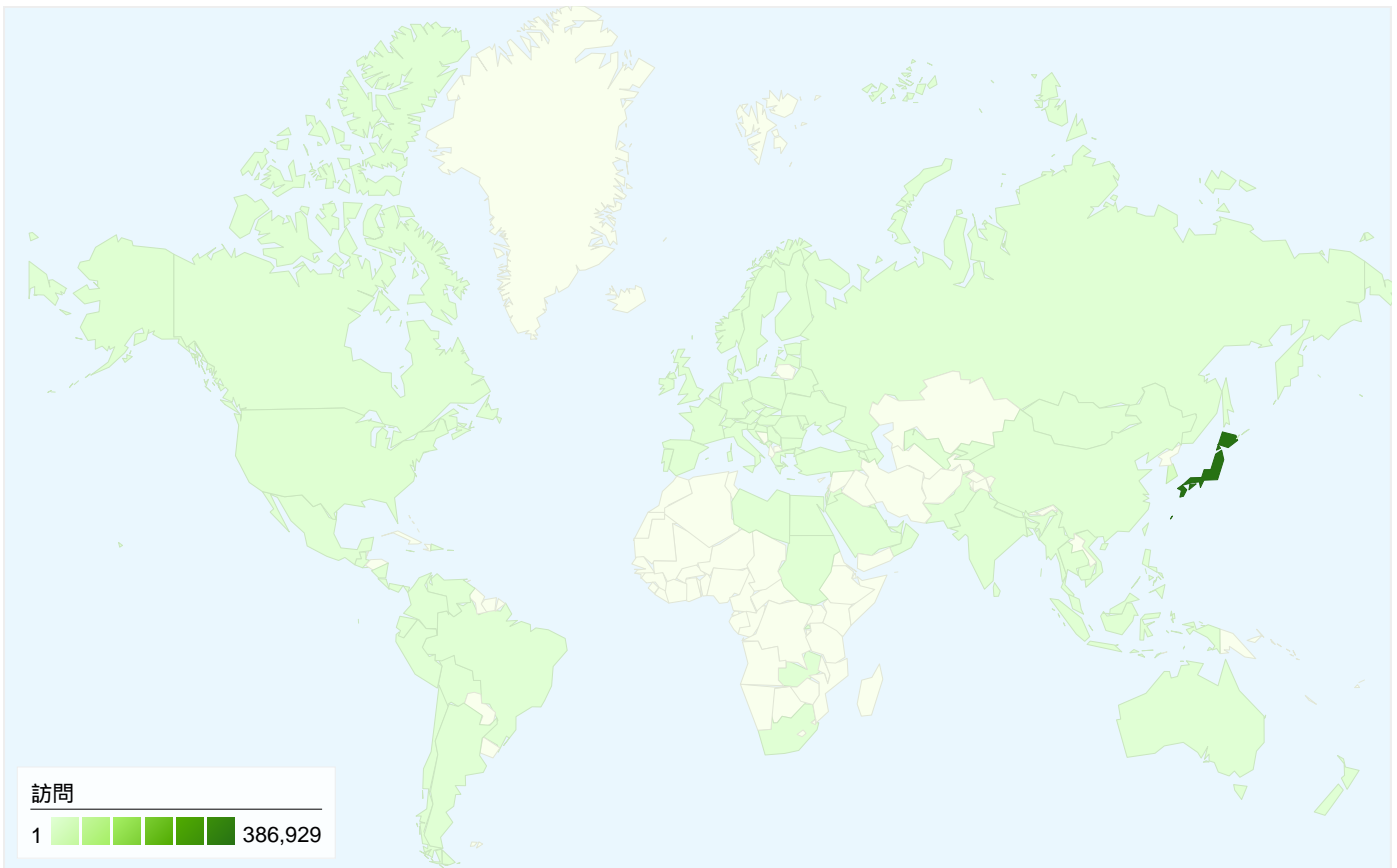

## すべてのトラフィックからの合計セッション数 417,630

31.39% ノーリファラー

26.00% 参照元サイト

42.32% 検索エンジン

■ 検索エンジン	176,727.00 (42.32%)
■ ノーリファラー	131,075.00 (31.39%)
■ 参照元サイト	108,584.00 (26.00%)
■ その他	1,244 (0.30%)

1,803,510 ユニーク表示数

25.37% 直帰率

## AdSense の掲載結果

3,130,471 AdSense のページ表示回数

\$2,099.82 AdSense の収益

8,458,826 広告ユニットの表示回数

## 99 国/地域からのセッション数 417,630