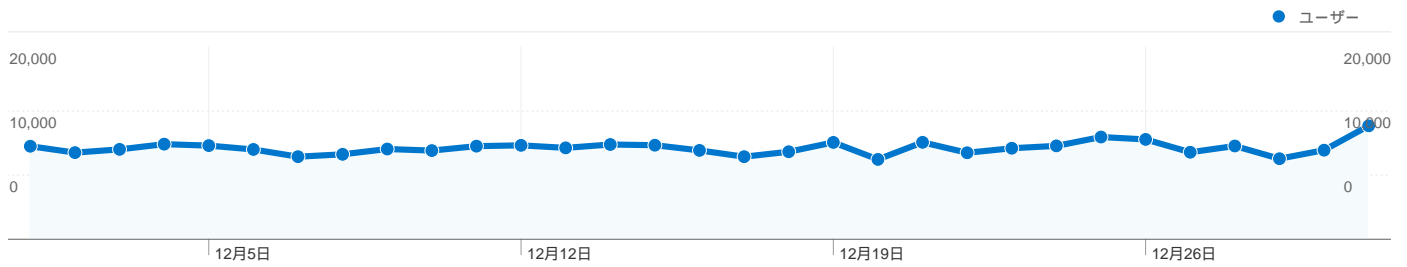

**利用状況**

417,630 訪問

25.37% 直帰率

3,245,873 ページビュー数

00:07:47 平均サイト滞在時間

7.77 訪問別ページビュー

25.78% 新規訪問の割合

**トラフィック サマリー**

## トラフィック サマリー

比較: サイト

## すべてのトラフィックからの合計セッション数 417,630

31.39% ノーリファラー

26.00% 参照元サイト

42.32% 検索エンジン

■ 検索エンジン	176,727.00 (42.32%)
■ ノーリファラー	131,075.00 (31.39%)
■ 参照元サイト	108,584.00 (26.00%)
■ その他	1,244 (0.30%)

## このサイトのユーザー数 156,845

417,630 訪問数

156,845 ユニークユーザー数

3,245,873 ページビュー数

7.77 平均ページビュー数

00:07:47 サイト滞在時間

25.37% 直帰率

25.78% 新規訪問数