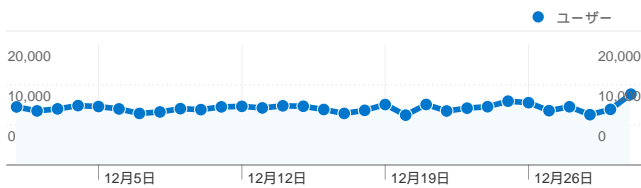

利用状況

417,630 訪問

25.37% 直帰率

3,245,873 ページビュー数

00:07:47 平均サイト滞在時間

7.77 訪問別ページビュー

25.78% 新規訪問の割合

トラフィック サマリー

- 検索エンジン
  176,727.00 (42.32%)
- ノーリファラー
  131,075.00 (31.39%)
- 参照元サイト
  108,584.00 (26.00%)
- その他
  1,244 (0.30%)

コンテンツ サマリー

ページ数	ページビュー数	ページビュー数の割合
/modules/bot/	459,341	14.15%
/modules/bot/index.php?page	439,801	13.55%
/	414,823	12.78%
/modules/bot/index.php?page	311,365	9.59%
/modules/bot/index.php?page	262,270	8.08%

ユーザー サマリー

ユーザー
156,845

地図上のデータ表示