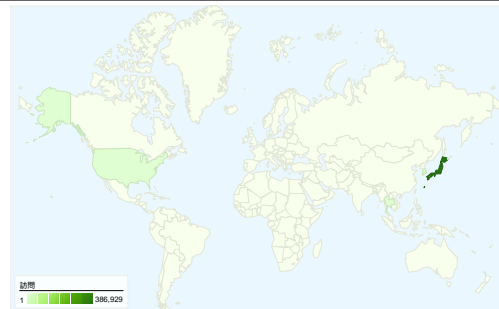

**利用状況**

417,630 訪問

25.37% 直帰率

3,245,873 ページビュー数

00:07:47 平均サイト滞在時間

7.77 訪問別ページビュー

25.78% 新規訪問の割合

**トラフィック サマリー**

- 検索エンジン  
176,727.00 (42.32%)
- ノーリファラー  
131,075.00 (31.39%)
- 参照元サイト  
108,584.00 (26.00%)
- その他  
1,244 (0.30%)

**コンテンツ サマリー**

ページ数	ページビュー数	ページビュー数の割合
/modules/bot/	459,341	14.15%
/modules/bot/index.php?page	439,801	13.55%
/	414,823	12.78%
/modules/bot/index.php?page	311,365	9.59%
/modules/bot/index.php?page	262,270	8.08%

**ユーザー サマリー**

ユーザー  
**156,845**

**地図上のデータ表示**

## 99 国/地域からのセッション数 417,630