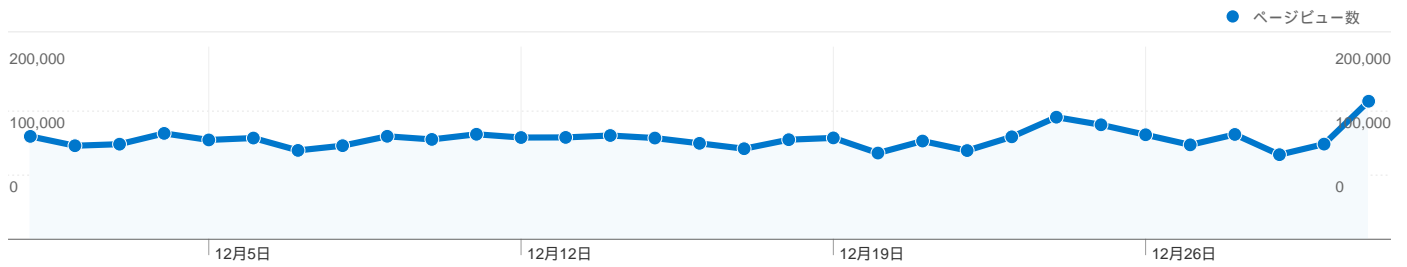

**利用状況**

417,630 訪問

25.37% 直帰率

3,245,873 ページビュー数

00:07:47 平均サイト滞在時間

7.77 訪問別ページビュー

25.78% 新規訪問の割合

**トラフィック サマリー**

## すべてのトラフィックからの合計セッション数 417,630

31.39% ノーリファラー

26.00% 参照元サイト

42.32% 検索エンジン

■ 検索エンジン	176,727.00 (42.32%)
■ ノーリファラー	131,075.00 (31.39%)
■ 参照元サイト	108,584.00 (26.00%)
■ その他	1,244 (0.30%)

## このサイトのユーザー数 156,845

417,630 訪問数

156,845 ユニークユーザー数

3,245,873 ページビュー数

7.77 平均ページビュー数

00:07:47 サイト滞在時間

25.37% 直帰率

25.78% 新規訪問数

## 技術に関するプロフィール

ブラウザ	訪問数	訪問 %
Internet Explorer	151,576	36.29%
Chrome	88,516	21.19%
Firefox	65,344	15.65%
Safari	54,291	13.00%
Android Browser	28,802	6.90%

このサイトのページが表示された合計回数 3,245,873

3,245,873 ページビュー数