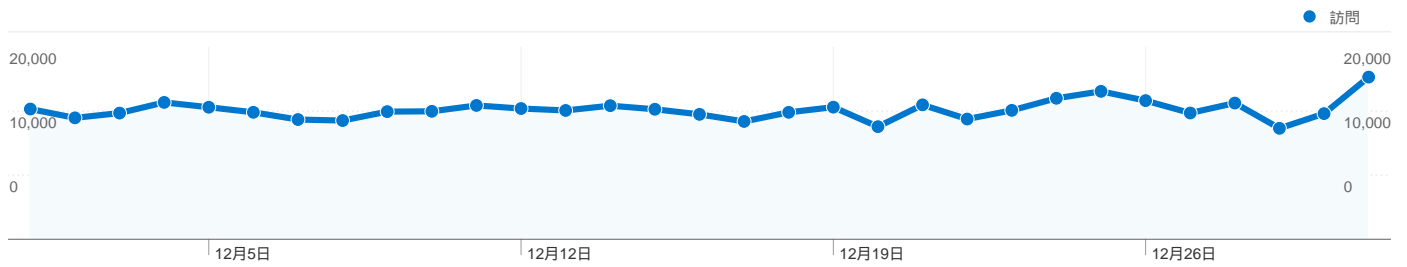

**利用状況**

417,630 訪問

25.37% 直帰率

3,245,873 ページビュー数

00:07:47 平均サイト滞在時間

7.77 訪問別ページビュー

25.78% 新規訪問の割合

**トラフィック サマリー**

**ユーザー サマリー**

ユーザー  
**156,845**

**地図上のデータ表示**

## トラフィック サマリー

比較: サイト

## すべてのトラフィックからの合計セッション数 417,630

31.39% ノーリファラー

26.00% 参照元サイト

42.32% 検索エンジン

■ 検索エンジン	176,727.00 (42.32%)
■ ノーリファラー	131,075.00 (31.39%)
■ 参照元サイト	108,584.00 (26.00%)
■ その他	1,244 (0.30%)