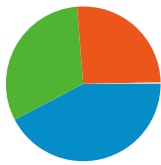

**利用状況**

417,630 訪問

25.37% 直帰率

3,245,873 ページビュー数

00:07:47 平均サイト滞在時間

7.77 訪問別ページビュー

25.78% 新規訪問の割合

**トラフィック サマリー**

- 検索エンジン  
176,727.00 (42.32%)
- ノーリファラー  
131,075.00 (31.39%)
- 参照元サイト  
108,584.00 (26.00%)
- その他  
1,244 (0.30%)

**コンテンツ サマリー**

ページ数	ページビュー数	ページビュー数の割合
/modules/bot/	459,341	14.15%
/modules/bot/index.php?page	439,801	13.55%
/	414,823	12.78%
/modules/bot/index.php?page	311,365	9.59%
/modules/bot/index.php?page	262,270	8.08%

## 99 国/地域からのセッション数 417,630