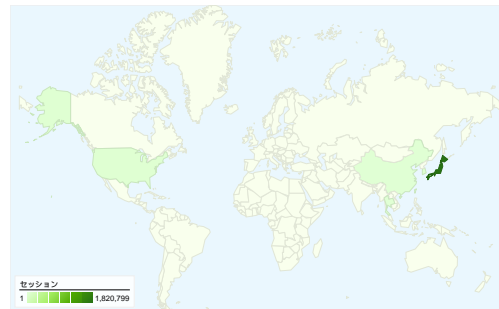

利用状況

1,882,966 セッション

28.88% 直帰率

16,737,979 ページビュー数

00:11:01 平均サイト滞在時間

8.89 セッションあたりの閲覧ページ数

21.06% 新規セッションの割合

トラフィック サマリー

- **参照元サイト**
713,765.00 (37.91%)
- **検索エンジン**
709,470.00 (37.68%)
- **ノーリファラー**
452,643.00 (24.04%)
- **その他**
7,088 (0.38%)

地図上のデータ表示

ユーザー サマリー

ユーザー
404,206

コンテンツ サマリー

ページ数	ページビュー数	ページビュー数の割合
/	2,305,175	13.77%
/modules/bot/index.php?page	2,026,620	12.11%
/modules/bot/index.php?page	1,618,205	9.67%
/modules/bot/	1,544,023	9.22%
/modules/bot/index.php?page	1,260,723	7.53%

トラフィック サマリー

比較: サイト

すべてのトラフィックからの合計セッション数 1,882,966

24.04% ノーリファラー

37.91% 参照元サイト

37.68% 検索エンジン

■ 参照元サイト	713,765.00 (37.91%)
■ 検索エンジン	709,470.00 (37.68%)
■ ノーリファラー	452,643.00 (24.04%)
■ その他	7,088 (0.38%)

上位のトラフィック

112 国/地域からのセッション数 1,882,966

利用状況

国/地域	セッション	セッションあたりの閲覧ページ数	平均サイト滞在時間	新規セッションの割合	直帰率
Japan	1,820,799	8.94	00:11:03	20.59%	28.61%
South Korea	22,608	9.06	00:11:25	34.39%	31.36%
United States	13,171	6.24	00:08:00	48.41%	46.88%
China	4,009	6.72	00:09:15	50.29%	35.99%
Thailand	3,914	9.65	00:15:21	24.35%	23.17%
(not set)	2,410	4.32	00:04:53	61.58%	42.66%
Taiwan	2,111	6.37	00:08:17	33.54%	48.74%
Indonesia	1,808	6.56	00:09:26	53.82%	32.80%
United Kingdom	1,469	7.39	00:13:31	26.48%	26.55%
Canada	1,245	6.80	00:08:30	37.59%	31.33%