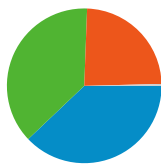

利用状況

1,882,966 セッション

28.88% 直帰率

16,737,979 ページビュー数

00:11:01 平均サイト滞在時間

8.89 セッションあたりの閲覧ページ数

21.06% 新規セッションの割合

トラフィック サマリー

- **参照元サイト**
713,765.00 (37.91%)
- **検索エンジン**
709,470.00 (37.68%)
- **ノーリファラー**
452,643.00 (24.04%)
- **その他**
7,088 (0.38%)

地図上のデータ表示

ユーザー サマリー

ユーザー
404,206

コンテンツ サマリー

ページ数	ページビュー数	ページビュー数の割合
/	2,305,175	13.77%
/modules/bot/index.php?page	2,026,620	12.11%
/modules/bot/index.php?page	1,618,205	9.67%
/modules/bot/	1,544,023	9.22%
/modules/bot/index.php?page	1,260,723	7.53%

1 - 10/112

このサイトのページが表示された合計回数 16,737,979

 16,737,979 ページビュー数

 8,441,027 ユニーク表示数

 28.88% 直帰率

AdSense の掲載結果

 9,657,423 AdSense のページ表示回数

 \$6,910.22 AdSense の収益

 25,633,404 広告ユニットの表示回数

上位のコンテンツ

ページ数	ページビュー数	ページビュー数の割合
/	2,305,175	13.77%
/modules/bot/index.php?page=time_send	2,026,620	12.11%
/modules/bot/index.php?page=reply	1,618,205	9.67%
/modules/bot/	1,544,023	9.22%
/modules/bot/index.php?page=setting	1,260,723	7.53%