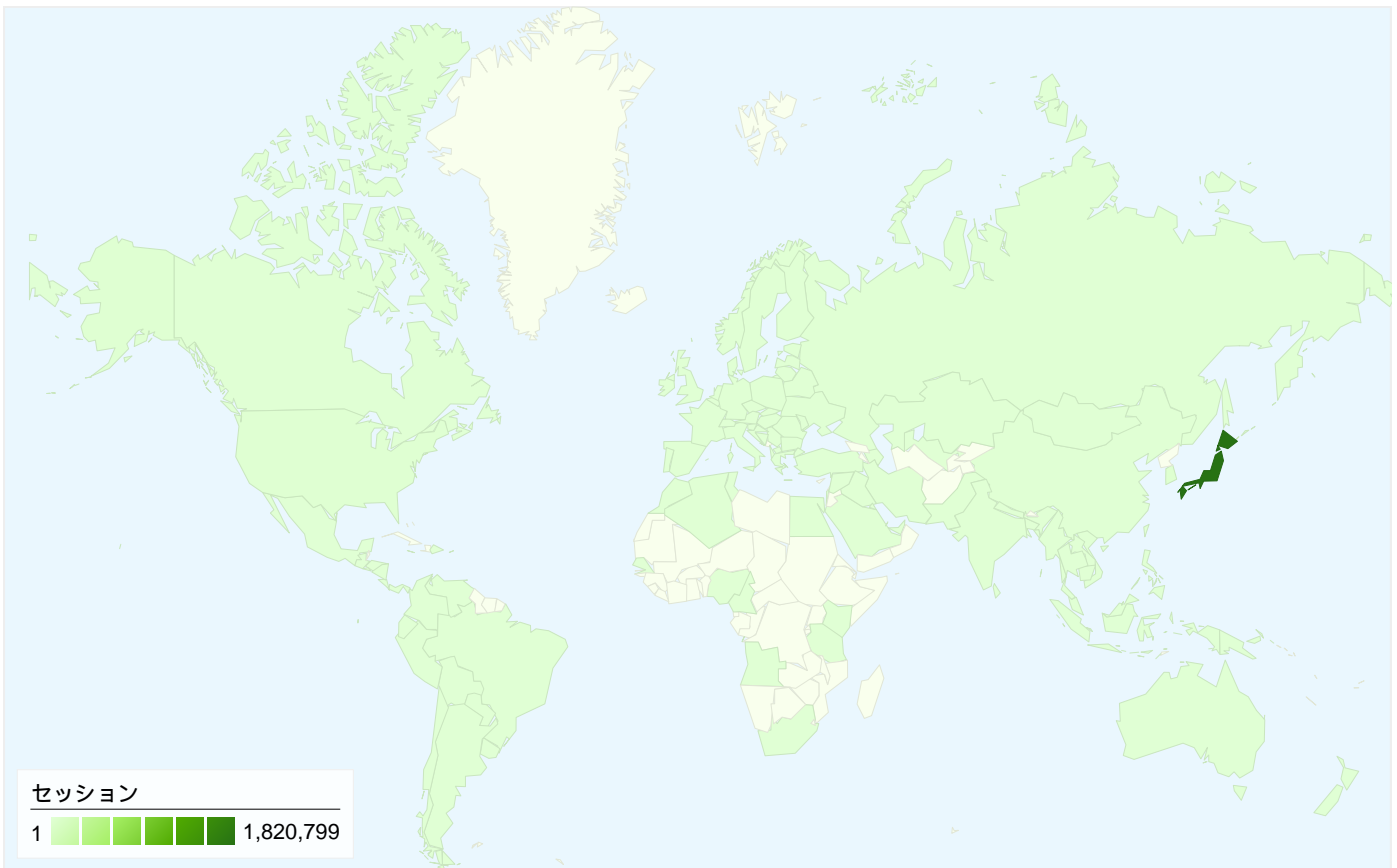

利用状況

1,882,966 セッション

28.88% 直帰率

16,737,979 ページビュー数

00:11:01 平均サイト滞在時間

8.89 セッションあたりの閲覧ページ数

21.06% 新規セッションの割合

トラフィック サマリー

トラフィック サマリー

比較: サイト

すべてのトラフィックからの合計セッション数 1,882,966

24.04% ノーリファラー

37.91% 参照元サイト

37.68% 検索エンジン

■ 参照元サイト	713,765.00 (37.91%)
■ 検索エンジン	709,470.00 (37.68%)
■ ノーリファラー	452,643.00 (24.04%)
■ その他	7,088 (0.38%)

上位のトラフィック

このサイトのユーザー数 404,206

 1,882,966 セッション

 404,206 ユニークユーザー数

 16,737,979 ページビュー数

 8.89 平均ページビュー数

 00:11:01 サイト滞在時間

 28.88% 直帰率

 21.06% 新規セッション数

112 国/地域からのセッション数 1,882,966

利用状況

国/地域	セッション	セッションあたりの閲覧ページ数	平均サイト滞在時間	新規セッションの割合	直帰率
Japan	1,820,799	8.94	00:11:03	20.59%	28.61%
South Korea	22,608	9.06	00:11:25	34.39%	31.36%
United States	13,171	6.24	00:08:00	48.41%	46.88%
China	4,009	6.72	00:09:15	50.29%	35.99%
Thailand	3,914	9.65	00:15:21	24.35%	23.17%
(not set)	2,410	4.32	00:04:53	61.58%	42.66%
Taiwan	2,111	6.37	00:08:17	33.54%	48.74%
Indonesia	1,808	6.56	00:09:26	53.82%	32.80%
United Kingdom	1,469	7.39	00:13:31	26.48%	26.55%
Canada	1,245	6.80	00:08:30	37.59%	31.33%