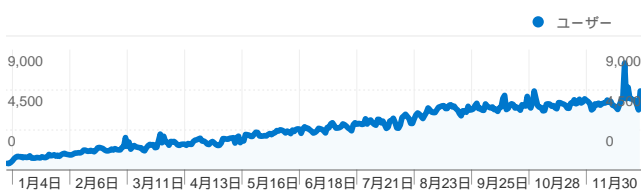

ユーザー サマリー

ユーザー
404,206

コンテンツ サマリー

ページ数	ページビュー数	ページビュー数の割合
/	2,305,175	13.77%
/modules/bot/index.php?page	2,026,620	12.11%
/modules/bot/index.php?page	1,618,205	9.67%
/modules/bot/	1,544,023	9.22%
/modules/bot/index.php?page	1,260,723	7.53%