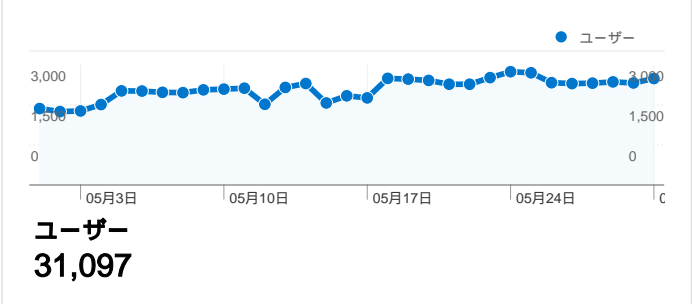

利用状況

トラフィック サマリー

地図上のデータ表示

ユーザー サマリー

コンテンツ サマリー

ページ数	ページビュー数	ページビュー数の割合
/	166,680	15.82%
/modules/bot/index.php	166,199	15.78%
/modules/bot/index.php?page	129,987	12.34%
/modules/bot/index.php?page	123,736	11.75%
/modules/bot/index.php?page	86,409	8.20%

トラフィック サマリー

比較: サイト

すべてのトラフィックからのセッション数 124,274

23.03% ノーリファラー

35.08% 参照元サイト

41.89% 検索エンジン

■ 検索エンジン
52,056.00 (41.89%)

■ 参照元サイト
43,597.00 (35.08%)

このサイトのユーザー数 31,097

124,274 セッション

31,097 ユニークユーザー数

1,053,518 ページビュー数

8.48 平均ページビュー数

00:11:08 サイト滞在時間

27.02% 直帰率

18.96% 新規セッション数

1 - 10/45

このサイトのページが表示された合計回数 1,053,518

1,053,518 ページビュー数

518,203 ユニーク セッション数

27.02% 直帰率

AdSense の掲載結果

0 AdSense のページ表示回数

\$0.00 AdSense の収益