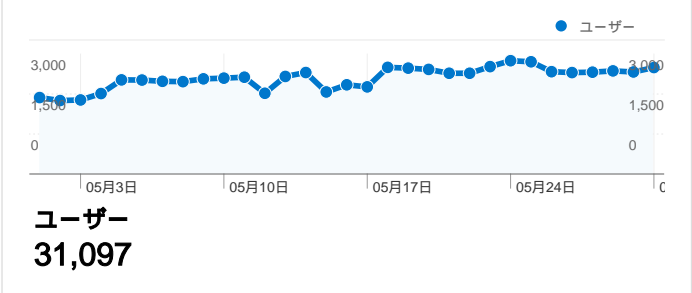

**利用状況**

**トラフィック サマリー**

**地図上のデータ表示**

**ユーザー サマリー**

**コンテンツ サマリー**

ページ数	ページビュー数	ページビュー数の割合
/	166,680	15.82%
/modules/bot/index.php	166,199	15.78%
/modules/bot/index.php?page	129,987	12.34%
/modules/bot/index.php?page	123,736	11.75%
/modules/bot/index.php?page	86,409	8.20%

## トラフィック サマリー

比較: サイト

## すべてのトラフィックからのセッション数 124,274

23.03% ノーリファラー

35.08% 参照元サイト

41.89% 検索エンジン

■ 検索エンジン  
52,056.00 (41.89%)

■ 参照元サイト  
43,597.00 (35.08%)

■ ノーリファラー  
28,617.00 (23.03%)

■ その他  
4 (> 0.00%)

1 - 10/45

このサイトのページが表示された合計回数 1,053,518

1,053,518 ページビュー数

518,203 ユニーク セッション数

27.02% 直帰率