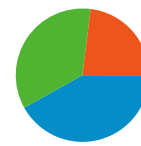

トラフィック サマリー

比較: サイト

すべてのトラフィックからのセッション数 124,274

23.03% ノーリファラー

35.08% 参照元サイト

41.89% 検索エンジン

■ 検索エンジン
52,056.00 (41.89%)

■ 参照元サイト
43,597.00 (35.08%)

■ ノーリファラー
28,617.00 (23.03%)

■ その他
4 (> 0.00%)

上位のトラフィック

ソース	セッション	セッション数の割合	キーワード	セッション	セッション数の割合
google (organic)	41,265	33.20%	twitter bot	6,723	12.91%
(direct) ((none))	28,617	23.03%	ボットジェネレーター	5,373	10.32%
twitter.com (referral)	15,805	12.72%	botジェネレーター	3,764	7.23%
yahoo (organic)	9,838	7.92%	ツイッター bot	3,375	6.48%
itmedia.co.jp (referral)	2,702	2.17%	twitter bot generator	2,776	5.33%