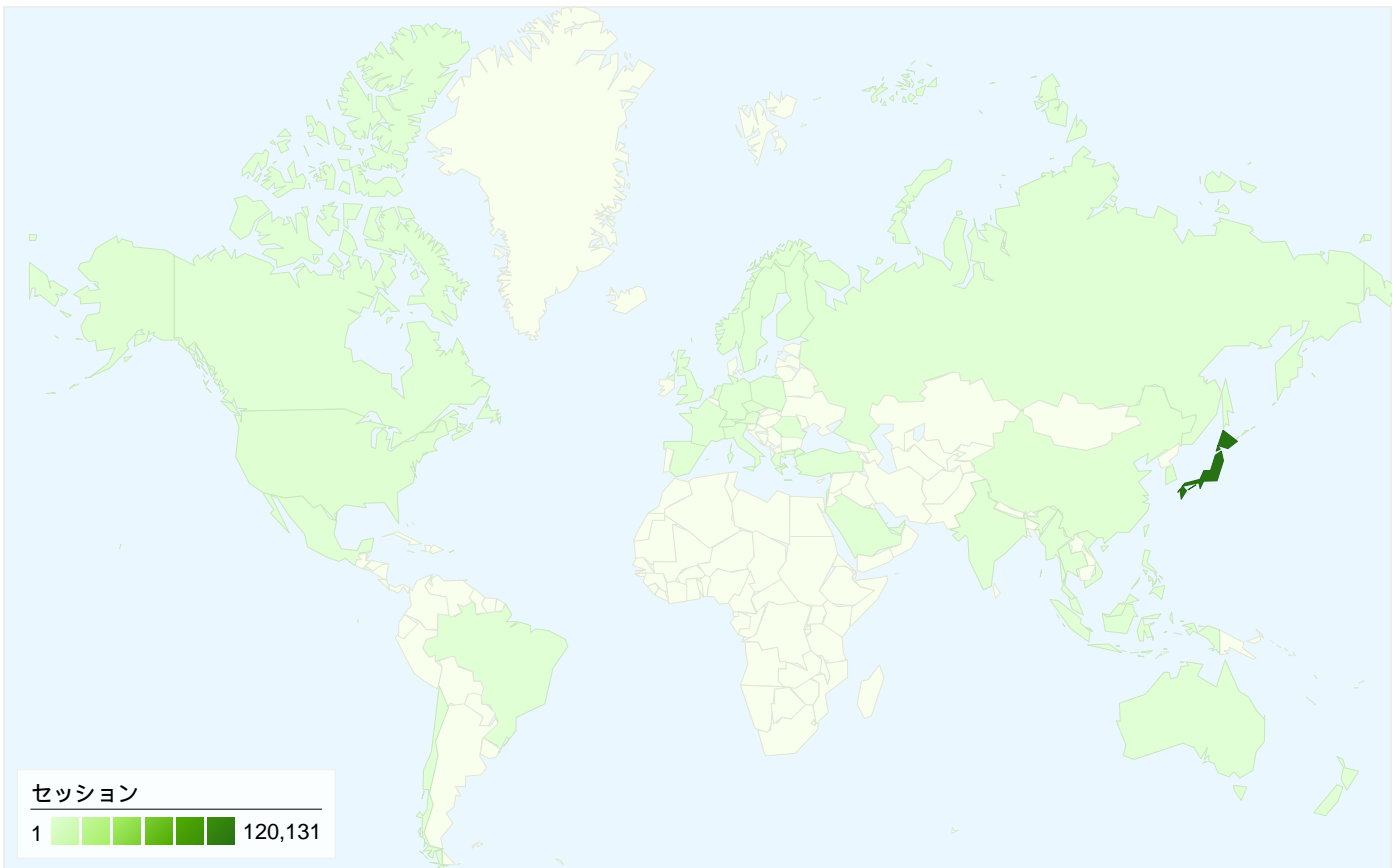

トラフィック サマリー

比較: サイト

すべてのトラフィックからのセッション数 124,274

23.03% ノーリファラー

35.08% 参照元サイト

41.89% 検索エンジン

■ 検索エンジン
52,056.00 (41.89%)

■ 参照元サイト
43,597.00 (35.08%)

■ ノーリファラー
28,617.00 (23.03%)

■ その他
4 (> 0.00%)

上位のトラフィック

ソース	セッション	セッション数の割合	キーワード	セッション	セッション数の割合
google (organic)	41,265	33.20%	twitter bot	6,723	12.91%
(direct) ((none))	28,617	23.03%	ボットジェネレーター	5,373	10.32%
twitter.com (referral)	15,805	12.72%	botジェネレーター	3,764	7.23%
yahoo (organic)	9,838	7.92%	ツイッター bot	3,375	6.48%
itmedia.co.jp (referral)	2,702	2.17%	twitter bot generator	2,776	5.33%

このサイトのユーザー数 31,097

124,274 セッション

31,097 ユニークユーザー数

1,053,518 ページビュー数

8.48 平均ページビュー数

00:11:08 サイト滞在時間

27.02% 直帰率

18.96% 新規セッション数

124,27445国/地域

利用状況

国/地域	セッション	セッションあたりの閲覧ページ数	平均サイト滞在時間	新規セッションの割合	直帰率
Japan	120,131	8.47	00:11:04	18.93%	27.09%
South Korea	2,038	11.09	00:17:46	18.60%	18.30%
United States	724	6.62	00:08:31	29.14%	30.80%
China	517	6.73	00:10:56	32.30%	30.75%
New Zealand	123	6.52	00:10:00	3.25%	28.46%
France	91	8.11	00:13:40	10.99%	13.19%
Hong Kong	73	6.26	00:08:25	26.03%	41.10%
(not set)	71	4.86	00:04:12	38.03%	29.58%
United Kingdom	65	6.52	00:08:25	24.62%	24.62%
Taiwan	63	5.19	00:03:53	71.43%	60.32%