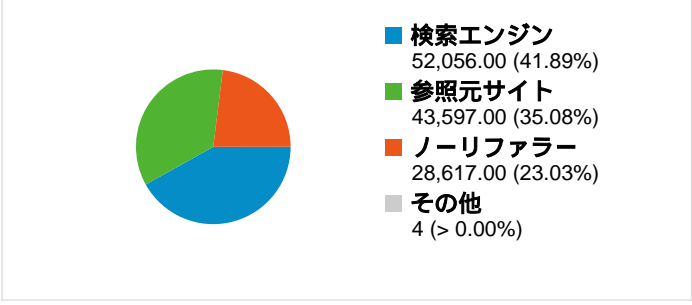

**利用状況**

**トラフィック サマリー**

**地図上のデータ表示**

**ユーザー サマリー**

**コンテンツ サマリー**

ページ数	ページビュー数	ページビュー数の割合
/	166,680	15.82%
/modules/bot/index.php	166,199	15.78%
/modules/bot/index.php?page	129,987	12.34%
/modules/bot/index.php?page	123,736	11.75%
/modules/bot/index.php?page	86,409	8.20%

## トラフィック サマリー

比較: サイト

## すべてのトラフィックからのセッション数 124,274

23.03% ノーリファラー

35.08% 参照元サイト

41.89% 検索エンジン

■ 検索エンジン  
52,056.00 (41.89%)

■ 参照元サイト  
43,597.00 (35.08%)

■ ノーリファラー  
28,617.00 (23.03%)

■ その他  
4 (> 0.00%)

1 - 10/45

このサイトのページが表示された合計回数 1,053,518

1,053,518 ページビュー数

518,203 ユニーク セッション数

27.02% 直帰率