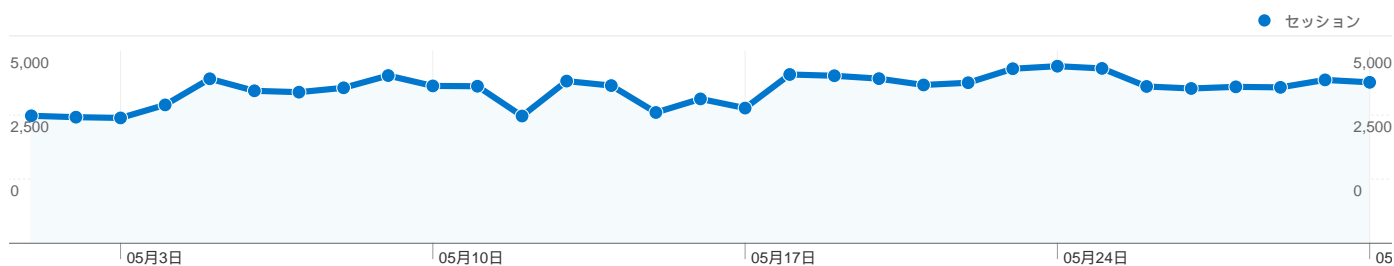

**利用状況**

**トラフィック サマリー**

**地図上のデータ表示**

**ユーザー サマリー**

**コンテンツ サマリー**

ページ数	ページビュー数	ページビュー数の割合
/	166,680	15.82%
/modules/bot/index.php	166,199	15.78%
/modules/bot/index.php?page	129,987	12.34%
/modules/bot/index.php?page	123,736	11.75%
/modules/bot/index.php?page	86,409	8.20%

## トラフィック サマリー

比較: サイト

## すべてのトラフィックからのセッション数 124,274

23.03% ノーリファラー

35.08% 参照元サイト

41.89% 検索エンジン

■ 検索エンジン  
52,056.00 (41.89%)

■ 参照元サイト  
43,597.00 (35.08%)

■ ノーリファラー  
28,617.00 (23.03%)

■ その他  
4 (> 0.00%)

1 - 10/45

このサイトのページが表示された合計回数 1,053,518

1,053,518 ページビュー数

518,203 ユニーク セッション数

27.02% 直帰率