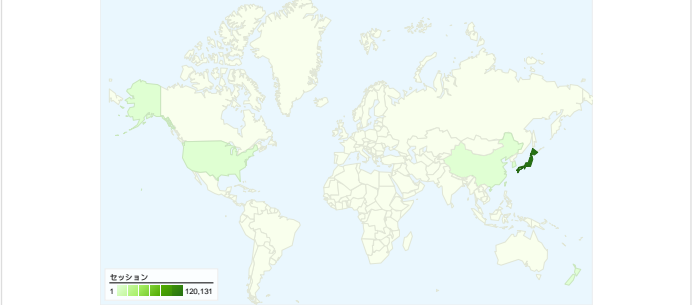

**利用状況**

**トラフィック サマリー**

**地図上のデータ表示**

**ユーザー サマリー**

**コンテンツ サマリー**

ページ数	ページビュー数	ページビュー数の割合
/	166,680	15.82%
/modules/bot/index.php	166,199	15.78%
/modules/bot/index.php?page	129,987	12.34%
/modules/bot/index.php?page	123,736	11.75%
/modules/bot/index.php?page	86,409	8.20%

## トラフィック サマリー

比較: サイト

### 利用状況

国/地域	セッション	セッションあたりの閲覧ページ数	平均サイト滞在時間	新規セッションの割合	直帰率
Japan	120,131	8.47	00:11:04	18.93%	27.09%
South Korea	2,038	11.09	00:17:46	18.60%	18.30%
United States	724	6.62	00:08:31	29.14%	30.80%
China	517	6.73	00:10:56	32.30%	30.75%
New Zealand	123	6.52	00:10:00	3.25%	28.46%
France	91	8.11	00:13:40	10.99%	13.19%
Hong Kong	73	6.26	00:08:25	26.03%	41.10%
(not set)	71	4.86	00:04:12	38.03%	29.58%
United Kingdom	65	6.52	00:08:25	24.62%	24.62%
Taiwan	63	5.19	00:03:53	71.43%	60.32%

1 - 10/45

このサイトのページが表示された合計回数 1,053,518

1,053,518 ページビュー数

518,203 ユニーク セッション数

27.02% 直帰率