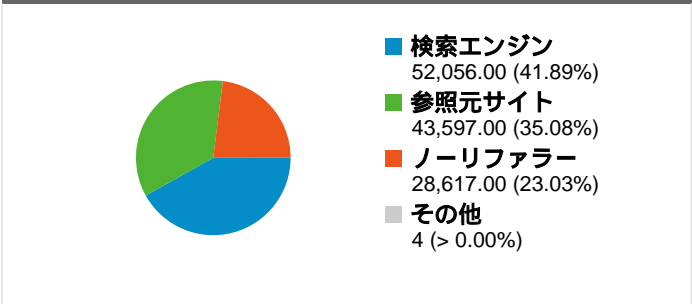

利用状況

トラフィック サマリー

地図上のデータ表示

ユーザー サマリー

コンテンツ サマリー

ページ数	ページビュー数	ページビュー数の割合
/	166,680	15.82%
/modules/bot/index.php	166,199	15.78%
/modules/bot/index.php?page	129,987	12.34%
/modules/bot/index.php?page	123,736	11.75%
/modules/bot/index.php?page	86,409	8.20%

トラフィック サマリー

比較: サイト

すべてのトラフィックからのセッション数 124,274

23.03% ノーリファラー

35.08% 参照元サイト

41.89% 検索エンジン

■ 検索エンジン
52,056.00 (41.89%)

■ 参照元サイト
43,597.00 (35.08%)

■ ノーリファラー
28,617.00 (23.03%)

■ その他
4 (> 0.00%)

上位のトラフィック

ソース	セッション	セッション数の割合	キーワード	セッション	セッション数の割合
google (organic)	41,265	33.20%	twitter bot	6,723	12.91%
(direct) ((none))	28,617	23.03%	ボットジェネレーター	5,373	10.32%
twitter.com (referral)	15,805	12.72%	botジェネレーター	3,764	7.23%
yahoo (organic)	9,838	7.92%	ツイッター bot	3,375	6.48%
itmedia.co.jp (referral)	2,702	2.17%	twitter bot generator	2,776	5.33%

このサイトのユーザー数 31,097

124,274 セッション

31,097 ユニークユーザー数

1,053,518 ページビュー数

8.48 平均ページビュー数

00:11:08 サイト滞在時間

27.02% 直帰率

18.96% 新規セッション数