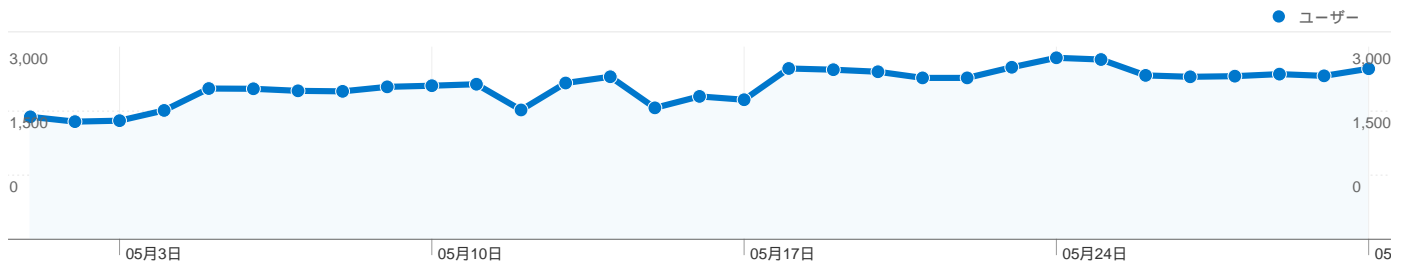

## トラフィック サマリー

比較: サイト

## すべてのトラフィックからのセッション数 124,274

23.03% ノーリファラー

35.08% 参照元サイト

41.89% 検索エンジン

■ 検索エンジン  
52,056.00 (41.89%)

■ 参照元サイト  
43,597.00 (35.08%)

■ ノーリファラー  
28,617.00 (23.03%)

■ その他  
4 (> 0.00%)

## 上位のトラフィック

ソース	セッション	セッション数の割合	キーワード	セッション	セッション数の割合
google (organic)	41,265	33.20%	twitter bot	6,723	12.91%
(direct) ((none))	28,617	23.03%	ボットジェネレーター	5,373	10.32%
twitter.com (referral)	15,805	12.72%	botジェネレーター	3,764	7.23%
yahoo (organic)	9,838	7.92%	ツイッター bot	3,375	6.48%
itmedia.co.jp (referral)	2,702	2.17%	twitter bot generator	2,776	5.33%

## このサイトのユーザー数 31,097

124,274 セッション

31,097 ユニークユーザー数

1,053,518 ページビュー数

8.48 平均ページビュー数

00:11:08 サイト滞在時間

27.02% 直帰率

18.96% 新規セッション数