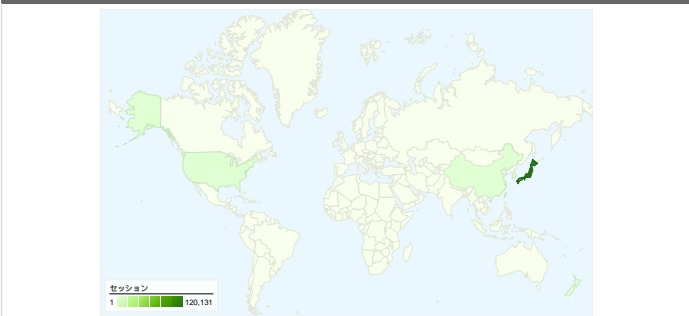

利用状況

トラフィック サマリー

地図上のデータ表示

ユーザー サマリー

コンテンツ サマリー

ページ数	ページビュー数	ページビュー数の割合
/	166,680	15.82%
/modules/bot/index.php	166,199	15.78%
/modules/bot/index.php?page	129,987	12.34%
/modules/bot/index.php?page	123,736	11.75%
/modules/bot/index.php?page	86,409	8.20%

トラフィック サマリー

比較: サイト

すべてのトラフィックからのセッション数 124,274

23.03% ノーリファラー

35.08% 参照元サイト

41.89% 検索エンジン

■ 検索エンジン
52,056.00 (41.89%)

■ 参照元サイト
43,597.00 (35.08%)

124,27445国/地域

利用状況

国/地域	セッション	セッションあたりの閲覧ページ数	平均サイト滞在時間	新規セッションの割合	直帰率
Japan	120,131	8.47	00:11:04	18.93%	27.09%
South Korea	2,038	11.09	00:17:46	18.60%	18.30%
United States	724	6.62	00:08:31	29.14%	30.80%
China	517	6.73	00:10:56	32.30%	30.75%
New Zealand	123	6.52	00:10:00	3.25%	28.46%
France	91	8.11	00:13:40	10.99%	13.19%
Hong Kong	73	6.26	00:08:25	26.03%	41.10%
(not set)	71	4.86	00:04:12	38.03%	29.58%
United Kingdom	65	6.52	00:08:25	24.62%	24.62%
Taiwan	63	5.19	00:03:53	71.43%	60.32%

1 - 10/45

このサイトのページが表示された合計回数 1,053,518

1,053,518 ページビュー数

518,203 ユニーク セッション数

27.02% 直帰率

AdSense の掲載結果

0 AdSense のページ表示回数

\$0.00 AdSense の収益