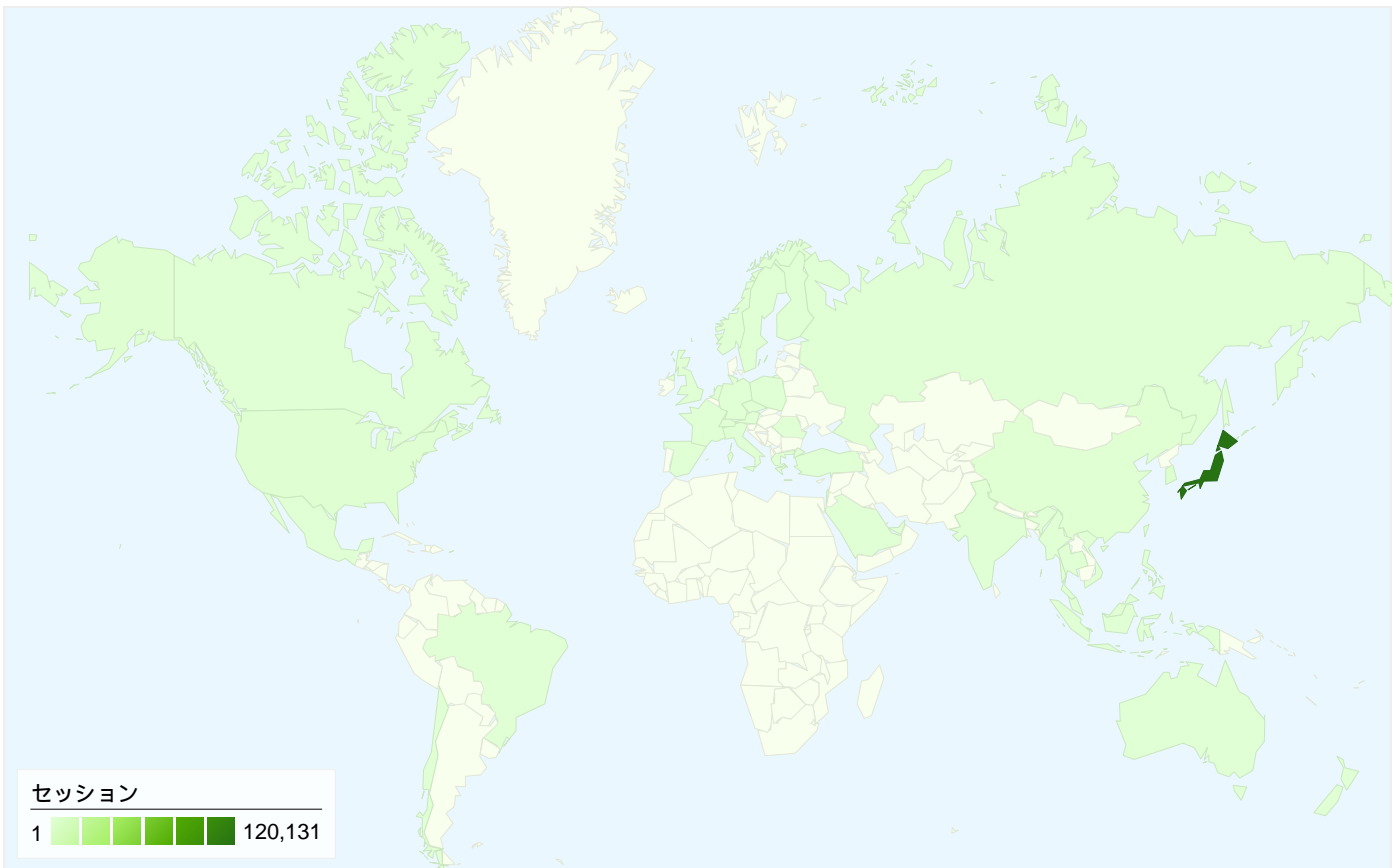

## すべてのトラフィックからのセッション数 124,274

23.03% ノーリファラー

35.08% 参照元サイト

41.89% 検索エンジン

■ 検索エンジン  
52,056.00 (41.89%)

■ 参照元サイト  
43,597.00 (35.08%)

■ ノーリファラー  
28,617.00 (23.03%)

■ その他  
4 (> 0.00%)

## このサイトのユーザー数 31,097

124,274 セッション

31,097 ユニークユーザー数

1,053,518 ページビュー数

8.48 平均ページビュー数

00:11:08 サイト滞在時間

27.02% 直帰率

18.96% 新規セッション数

## 124,27445国/地域

### 利用状況

国/地域	セッション	セッションあたりの閲覧ページ数	平均サイト滞在時間	新規セッションの割合	直帰率
Japan	120,131	8.47	00:11:04	18.93%	27.09%
South Korea	2,038	11.09	00:17:46	18.60%	18.30%
United States	724	6.62	00:08:31	29.14%	30.80%
China	517	6.73	00:10:56	32.30%	30.75%
New Zealand	123	6.52	00:10:00	3.25%	28.46%
France	91	8.11	00:13:40	10.99%	13.19%
Hong Kong	73	6.26	00:08:25	26.03%	41.10%
(not set)	71	4.86	00:04:12	38.03%	29.58%
United Kingdom	65	6.52	00:08:25	24.62%	24.62%
Taiwan	63	5.19	00:03:53	71.43%	60.32%