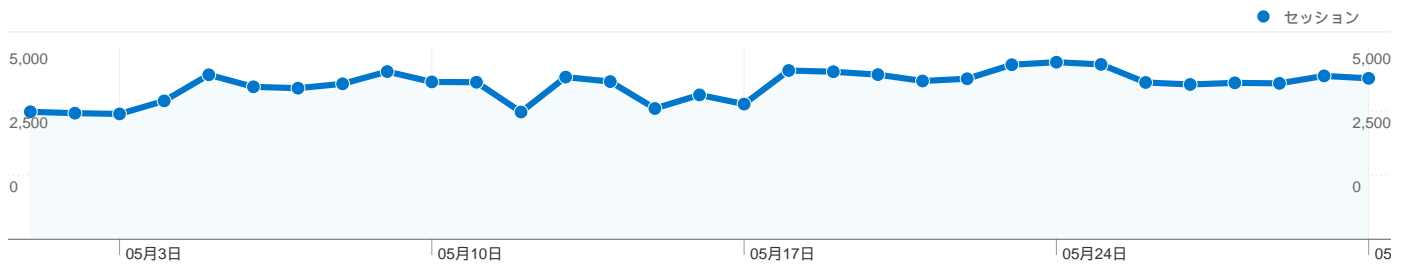

利用状況

トラフィック サマリー

地図上のデータ表示

ユーザー サマリー

コンテンツ サマリー

ページ数	ページビュー数	ページビュー数の割合
/	166,680	15.82%
/modules/bot/index.php	166,199	15.78%
/modules/bot/index.php?page	129,987	12.34%
/modules/bot/index.php?page	123,736	11.75%
/modules/bot/index.php?page	86,409	8.20%

トラフィック サマリー

比較: サイト

すべてのトラフィックからのセッション数 124,274

23.03% ノーリファラー

35.08% 参照元サイト

41.89% 検索エンジン

■ 検索エンジン
52,056.00 (41.89%)

■ 参照元サイト
43,597.00 (35.08%)

このサイトのユーザー数 31,097

124,274 セッション

31,097 ユニークユーザー数

1,053,518 ページビュー数

8.48 平均ページビュー数

00:11:08 サイト滞在時間

27.02% 直帰率

18.96% 新規セッション数

1 - 10/45

このサイトのページが表示された合計回数 1,053,518

1,053,518 ページビュー数

518,203 ユニーク セッション数

27.02% 直帰率

AdSense の掲載結果

0 AdSense のページ表示回数

\$0.00 AdSense の収益