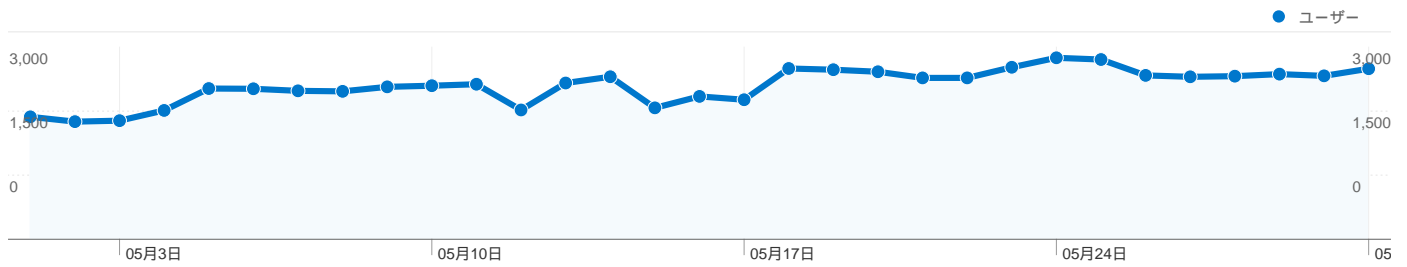

トラフィック サマリー

比較: サイト

すべてのトラフィックからのセッション数 124,274

23.03% ノーリファラー

35.08% 参照元サイト

41.89% 検索エンジン

■ 検索エンジン
52,056.00 (41.89%)

■ 参照元サイト
43,597.00 (35.08%)

■ ノーリファラー
28,617.00 (23.03%)

■ その他
4 (> 0.00%)

上位のトラフィック

ソース	セッション	セッション数の割合	キーワード	セッション	セッション数の割合
google (organic)	41,265	33.20%	twitter bot	6,723	12.91%
(direct) ((none))	28,617	23.03%	ボットジェネレーター	5,373	10.32%
twitter.com (referral)	15,805	12.72%	botジェネレーター	3,764	7.23%
yahoo (organic)	9,838	7.92%	ツイッター bot	3,375	6.48%
itmedia.co.jp (referral)	2,702	2.17%	twitter bot generator	2,776	5.33%

このサイトのユーザー数 31,097

124,274 セッション

31,097 ユニークユーザー数

1,053,518 ページビュー数

8.48 平均ページビュー数

00:11:08 サイト滞在時間

27.02% 直帰率

18.96% 新規セッション数

1 - 10/45

このサイトのページが表示された合計回数 1,053,518

1,053,518 ページビュー数

518,203 ユニーク セッション数

27.02% 直帰率

AdSense の掲載結果

0 AdSense のページ表示回数

\$0.00 AdSense の収益