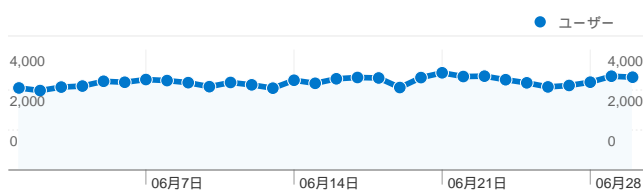

ユーザー サマリー

ユーザー
40,021

コンテンツ サマリー

ページ数	ページビュー数	ページビュー数の割合
/	202,737	15.65%
/modules/bot/index.php	190,824	14.73%
/modules/bot/index.php?page	155,571	12.01%
/modules/bot/index.php?page	145,869	11.26%
/modules/bot/index.php?page	106,745	8.24%