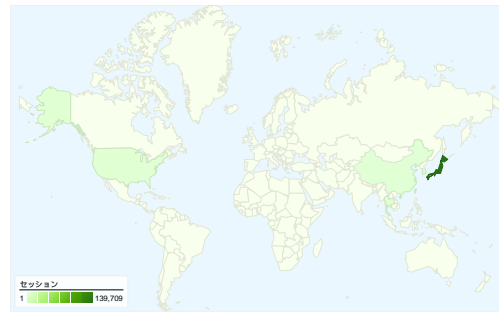

利用状況

143,531 セッション

29.49% 直帰率

1,295,537 ページビュー数

00:11:25 平均サイト滞在時間

9.03 セッションあたりの閲覧ページ数

21.08% 新規セッションの割合

トラフィック サマリー

- 参照元サイト
  57,134.00 (39.81%)
- 検索エンジン
  54,350.00 (37.87%)
- ノーリファラー
  32,003.00 (22.30%)
- その他
  44 (0.03%)

地図上のデータ表示

ユーザー サマリー

ユーザー
40,021

コンテンツ サマリー

ページ数	ページビュー数	ページビュー数の割合
/	202,737	15.65%
/modules/bot/index.php	190,824	14.73%
/modules/bot/index.php?page	155,571	12.01%
/modules/bot/index.php?page	145,869	11.26%
/modules/bot/index.php?page	106,745	8.24%