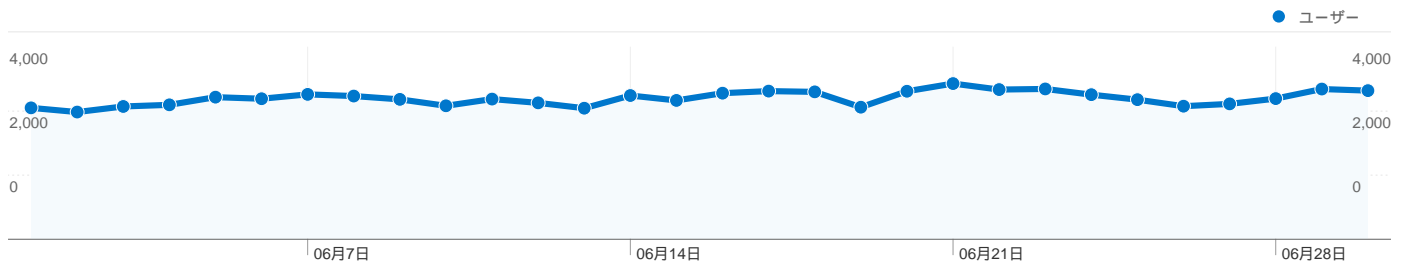

## トラフィック サマリー

比較: サイト

## すべてのトラフィックからのセッション数 143,531

22.30% ノーリファラー

39.81% 参照元サイト

37.87% 検索エンジン

■ 参照元サイト	57,134.00 (39.81%)
■ 検索エンジン	54,350.00 (37.87%)
■ ノーリファラー	32,003.00 (22.30%)
■ その他	44 (0.03%)

## 上位のトラフィック

ソース	セッション	セッション数の割合	キーワード	セッション	セッション数の割合
google (organic)	43,579	30.36%	twitter bot	6,968	12.82%
(direct) ((none))	32,003	22.30%	ボットジェネレーター	5,323	9.79%
twitter.com (referral)	30,546	21.28%	ツイッター bot	4,116	7.57%
yahoo (organic)	9,663	6.73%	botジェネレーター	3,643	6.70%
itmedia.co.jp (referral)	2,041	1.42%	twitter bot generator	3,036	5.59%

## このサイトのユーザー数 40,021

143,531 セッション

40,021 ユニークユーザー数

1,295,537 ページビュー数

9.03 平均ページビュー数

00:11:25 サイト滞在時間

29.49% 直帰率

21.08% 新規セッション数