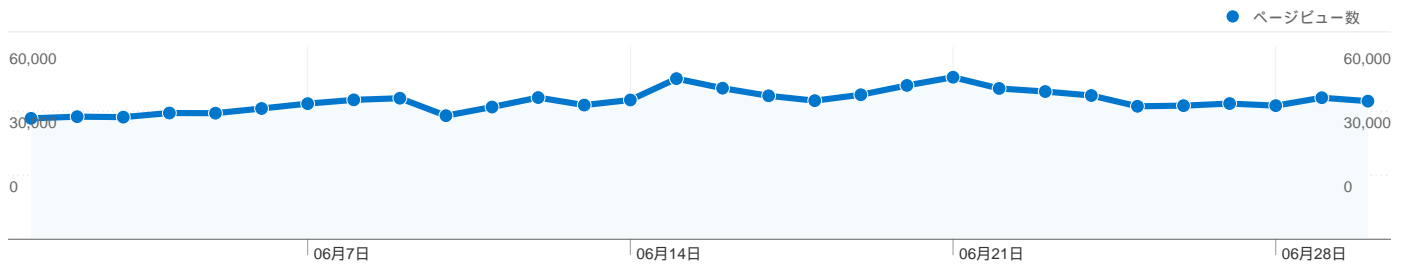

## このサイトのユーザー数 40,021

143,531 セッション

40,021 ユニークユーザー数

1,295,537 ページビュー数

9.03 平均ページビュー数

00:11:25 サイト滞在時間

29.49% 直帰率

21.08% 新規セッション数

## 技術に関するプロフィール

ブラウザ	セッション	セッション数の割合	接続速度	セッション	セッション数の割合
Internet Explorer	65,576	45.69%	T1	55,734	38.83%
Firefox	40,941	28.52%	Unknown	37,515	26.14%
Chrome	14,343	9.99%	DSL	29,310	20.42%
Safari	14,126	9.84%	Cable	18,676	13.01%
Opera	5,184	3.61%	Dialup	2,169	1.51%

### 利用状況

国/地域	セッション	セッションあたりの閲覧ページ数	平均サイト滞在時間	新規セッションの割合	直帰率
Japan	139,709	9.05	00:11:23	21.00%	29.43%
South Korea	1,236	9.90	00:14:02	25.08%	25.81%
United States	650	8.51	00:12:22	36.31%	30.92%
China	243	7.15	00:10:14	34.57%	28.40%
Thailand	230	8.44	00:20:03	33.91%	26.52%
Taiwan	227	10.19	00:10:47	31.28%	36.12%
United Kingdom	144	7.52	00:18:35	27.08%	27.08%
Canada	133	11.70	00:19:33	25.56%	21.05%
(not set)	129	4.62	00:03:51	68.22%	41.09%
Malta	115	2.29	00:03:41	2.61%	79.13%

1 - 10/57

このサイトのページが表示された合計回数 1,295,537

1,295,537 ページビュー数

636,470 ユニーク セッション数

29.49% 直帰率