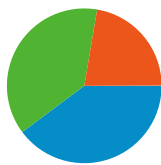

### 利用状況

143,531 セッション

29.49% 直帰率

1,295,537 ページビュー数

00:11:25 平均サイト滞在時間

9.03 セッションあたりの閲覧ページ数

21.08% 新規セッションの割合

### トラフィック サマリー

- 参照元サイト  
57,134.00 (39.81%)
- 検索エンジン  
54,350.00 (37.87%)
- ノーリファラー  
32,003.00 (22.30%)
- その他  
44 (0.03%)

1 - 10/57

このサイトのページが表示された合計回数 1,295,537

1,295,537 ページビュー数

636,470 ユニーク セッション数

29.49% 直帰率

## 上位のコンテンツ

ページ数	ページビュー数	ページビュー数の割合
/	202,737	15.65%
/modules/bot/index.php	190,824	14.73%
/modules/bot/index.php?page=time_send	155,571	12.01%
/modules/bot/index.php?page=reply	145,869	11.26%
/modules/bot/index.php?page=setting	106,745	8.24%