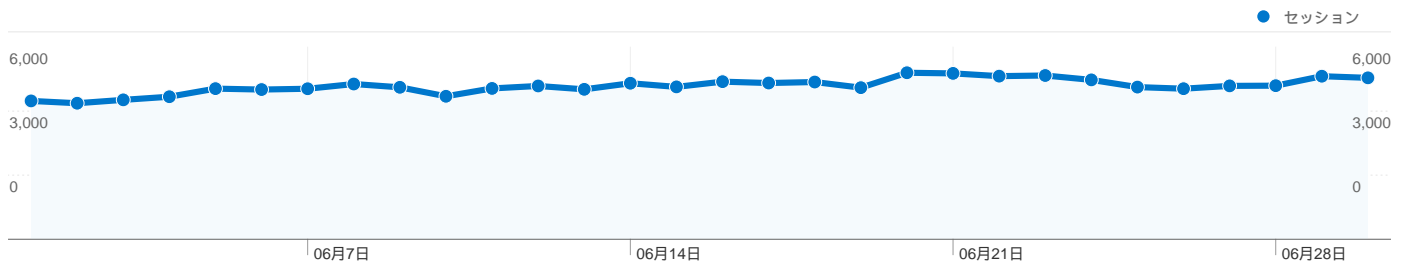

トラフィック サマリー

比較: サイト

すべてのトラフィックからのセッション数 143,531

22.30% ノーリファラー

39.81% 参照元サイト

37.87% 検索エンジン

■ 参照元サイト	57,134.00 (39.81%)
■ 検索エンジン	54,350.00 (37.87%)
■ ノーリファラー	32,003.00 (22.30%)
■ その他	44 (0.03%)

上位のトラフィック

ソース	セッション	セッション数の割合	キーワード	セッション	セッション数の割合
google (organic)	43,579	30.36%	twitter bot	6,968	12.82%
(direct) ((none))	32,003	22.30%	ボットジェネレーター	5,323	9.79%
twitter.com (referral)	30,546	21.28%	ツイッター bot	4,116	7.57%
yahoo (organic)	9,663	6.73%	botジェネレーター	3,643	6.70%
itmedia.co.jp (referral)	2,041	1.42%	twitter bot generator	3,036	5.59%