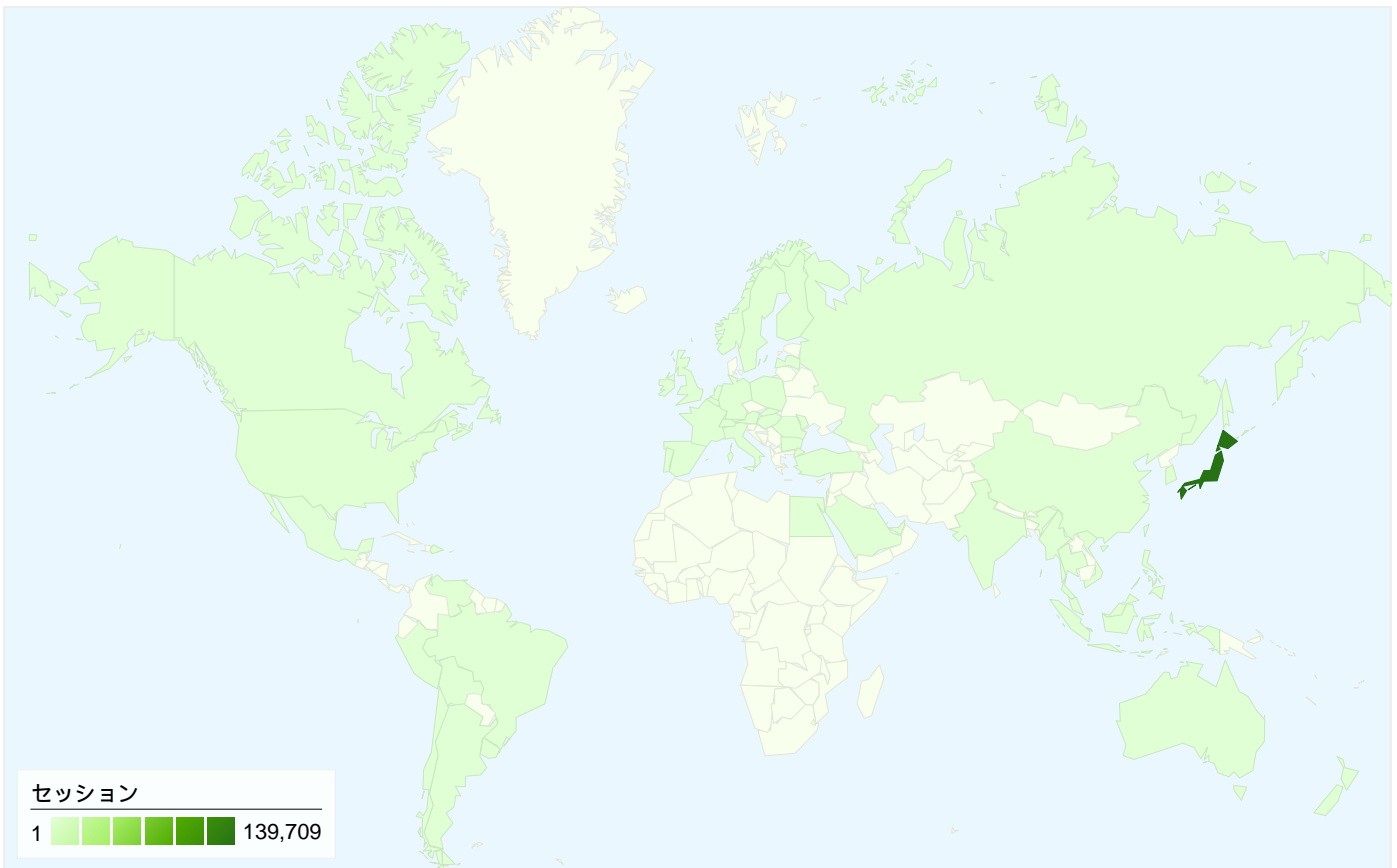

## すべてのトラフィックからのセッション数 143,531

22.30% ノーリファラー

39.81% 参照元サイト

37.87% 検索エンジン

■ 参照元サイト	57,134.00 (39.81%)
■ 検索エンジン	54,350.00 (37.87%)
■ ノーリファラー	32,003.00 (22.30%)
■ その他	44 (0.03%)

## このサイトのユーザー数 40,021

143,531 セッション

40,021 ユニークユーザー数

1,295,537 ページビュー数

9.03 平均ページビュー数

00:11:25 サイト滞在時間

29.49% 直帰率

21.08% 新規セッション数

## 143,531国/地域

### 利用状況

国/地域	セッション	セッションあたりの閲覧ページ数	平均サイト滞在時間	新規セッションの割合	直帰率
Japan	139,709	9.05	00:11:23	21.00%	29.43%
South Korea	1,236	9.90	00:14:02	25.08%	25.81%
United States	650	8.51	00:12:22	36.31%	30.92%
China	243	7.15	00:10:14	34.57%	28.40%
Thailand	230	8.44	00:20:03	33.91%	26.52%
Taiwan	227	10.19	00:10:47	31.28%	36.12%
United Kingdom	144	7.52	00:18:35	27.08%	27.08%
Canada	133	11.70	00:19:33	25.56%	21.05%
(not set)	129	4.62	00:03:51	68.22%	41.09%
Malta	115	2.29	00:03:41	2.61%	79.13%