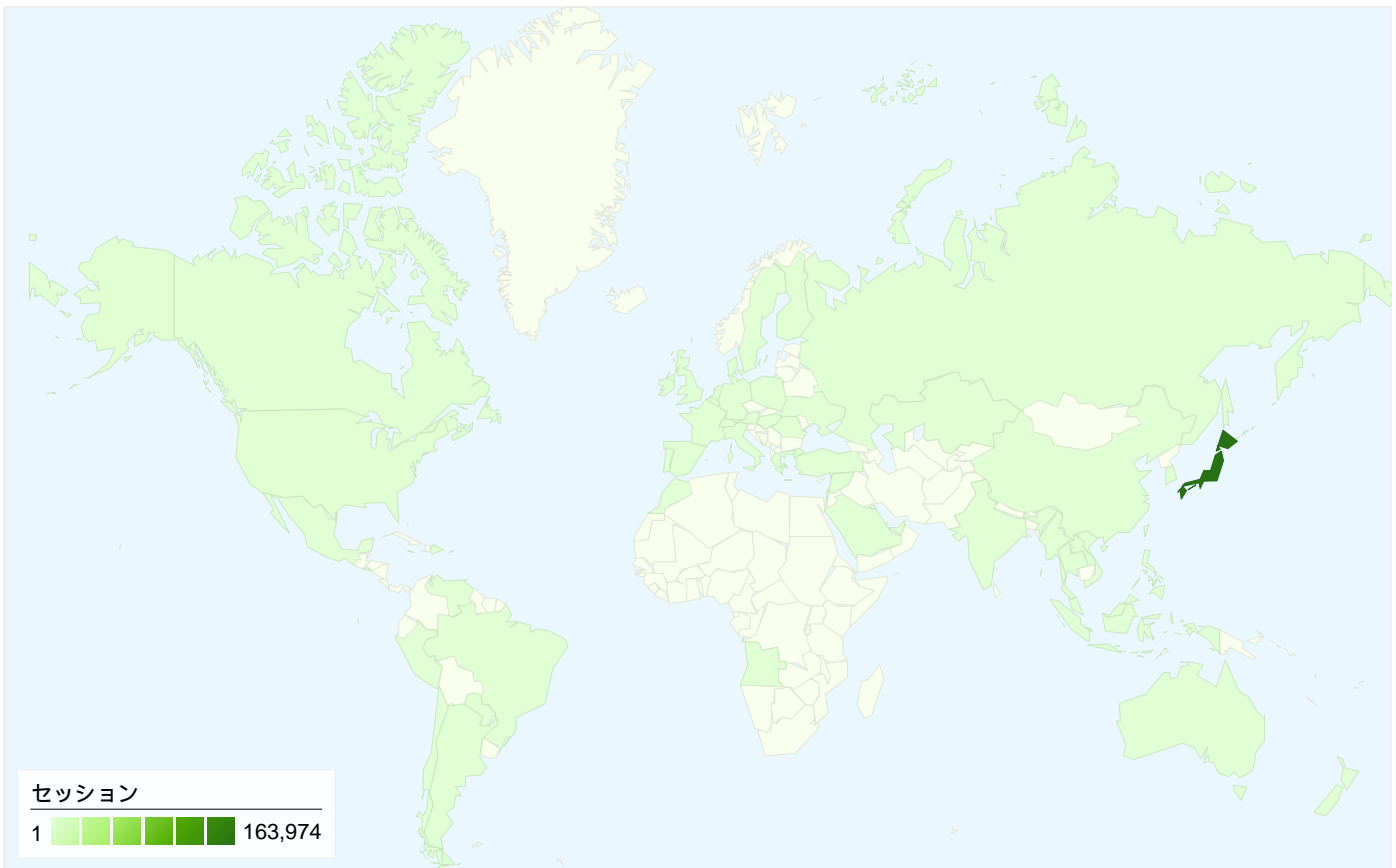

トラフィック サマリー

比較: サイト

すべてのトラフィックからのセッション数 167,997

23.10% ノーリファラー

37.57% 参照元サイト

39.26% 検索エンジン

■ 検索エンジン
65,956.00 (39.26%)

■ 参照元サイト
63,115.00 (37.57%)

■ ノーリファラー
38,812.00 (23.10%)

■ その他
114 (0.07%)

上位のトラフィック

ソース	セッション	セッション数の割合	キーワード	セッション	セッション数の割合
google (organic)	51,451	30.63%	twitter bot	9,411	14.27%
(direct) ((none))	38,812	23.10%	ボットジェネレーター	6,540	9.92%
twitter.com (referral)	38,203	22.74%	ツイッター bot	5,295	8.03%
yahoo (organic)	13,113	7.81%	botジェネレーター	4,129	6.26%
twipple.jp (referral)	2,589	1.54%	bot ジェネレーター	3,046	4.62%

このサイトのユーザー数 48,007

167,997 セッション

48,007 ユニークユーザー数

1,545,778 ページビュー数

9.20 平均ページビュー数

00:11:00 サイト滞在時間

30.55% 直帰率

21.56% 新規セッション数

167,99762国/地域

利用状況

セッション	セッションあたりの 閲覧ページ数	平均サイト滞在時間	新規セッションの割合	直帰率	
167,997 サイト全体の割合: 100.00%	9.20 サイトの平均: 9.20 (0.00%)	00:11:00 サイトの平均: 00:11:00 (0.00%)	21.73% サイトの平均: 21.56% (0.79%)	30.55% サイトの平均: 30.55% (0.00%)	
国/地域	セッション	セッションあたりの閲覧ページ数	平均サイト滞在時間	新規セッションの割合	直帰率
Japan	163,974	9.24	00:11:03	21.36%	30.46%
South Korea	1,269	9.39	00:11:56	26.00%	29.63%
United States	723	7.13	00:08:38	38.59%	32.09%
China	266	6.96	00:09:00	45.11%	30.83%
Taiwan	198	6.95	00:08:42	27.27%	43.43%
(not set)	177	5.02	00:05:52	67.80%	36.72%
Thailand	141	9.66	00:10:07	36.17%	30.50%
Indonesia	137	5.19	00:05:27	68.61%	46.72%
United Kingdom	135	8.16	00:15:56	23.70%	19.26%
Canada	99	6.72	00:06:17	33.33%	26.26%