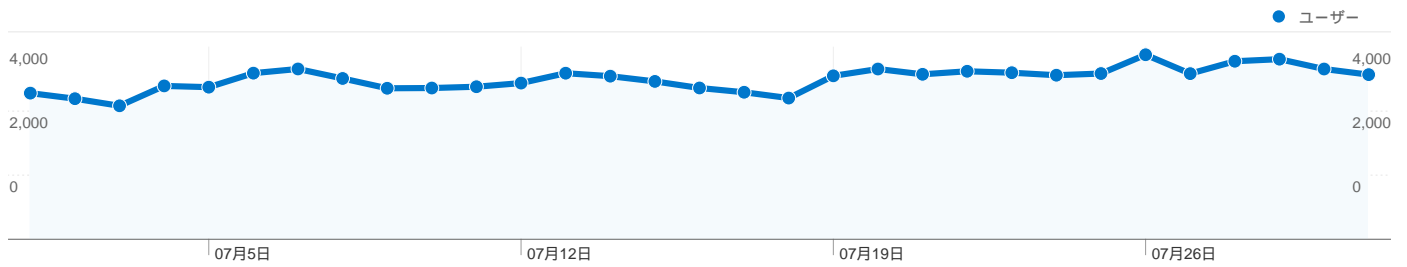

トラフィック サマリー

比較: サイト

すべてのトラフィックからのセッション数 167,997

23.10% ノーリファラー

37.57% 参照元サイト

39.26% 検索エンジン

■ 検索エンジン
65,956.00 (39.26%)

■ 参照元サイト
63,115.00 (37.57%)

■ ノーリファラー
38,812.00 (23.10%)

■ その他
114 (0.07%)

上位のトラフィック

ソース	セッション	セッション数の割合	キーワード	セッション	セッション数の割合
google (organic)	51,451	30.63%	twitter bot	9,411	14.27%
(direct) ((none))	38,812	23.10%	ボットジェネレーター	6,540	9.92%
twitter.com (referral)	38,203	22.74%	ツイッター bot	5,295	8.03%
yahoo (organic)	13,113	7.81%	botジェネレーター	4,129	6.26%
twipple.jp (referral)	2,589	1.54%	bot ジェネレーター	3,046	4.62%

このサイトのユーザー数 48,007

167,997 セッション

48,007 ユニークユーザー数

1,545,778 ページビュー数

9.20 平均ページビュー数

00:11:00 サイト滞在時間

30.55% 直帰率

21.56% 新規セッション数

このサイトのページが表示された合計回数 1,545,778

1,545,778 ページビュー数

762,301 ユニーク セッション数

30.55% 直帰率

AdSense の掲載結果

274,901 AdSense のページ表示回数

\$84.80 AdSense の収益

602,469 広告ユニットの表示回数