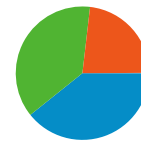

トラフィック サマリー

比較: サイト

すべてのトラフィックからのセッション数 167,997

23.10% ノーリファラー

37.57% 参照元サイト

39.26% 検索エンジン

■ 検索エンジン
65,956.00 (39.26%)

■ 参照元サイト
63,115.00 (37.57%)

■ ノーリファラー
38,812.00 (23.10%)

■ その他
114 (0.07%)

上位のトラフィック

ソース	セッション	セッション数の割合	キーワード	セッション	セッション数の割合
google (organic)	51,451	30.63%	twitter bot	9,411	14.27%
(direct) ((none))	38,812	23.10%	ボットジェネレーター	6,540	9.92%
twitter.com (referral)	38,203	22.74%	ツイッター bot	5,295	8.03%
yahoo (organic)	13,113	7.81%	botジェネレーター	4,129	6.26%
twipple.jp (referral)	2,589	1.54%	bot ジェネレーター	3,046	4.62%