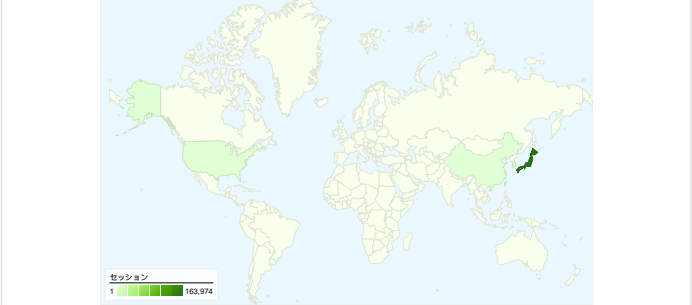

利用状況

トラフィック サマリー

地図上のデータ表示

ユーザー サマリー

コンテンツ サマリー

ページ数	ページビュー数	ページビュー数の割合
/	245,765	15.90%
/modules/bot/index.php?page	191,503	12.39%
/modules/bot/index.php?page	148,311	9.59%
/modules/bot/	136,251	8.81%
/modules/bot/index.php	127,099	8.22%

トラフィック サマリー

比較: サイト

すべてのトラフィックからのセッション数 167,997

23.10% ノーリファラー

37.57% 参照元サイト

39.26% 検索エンジン

■ 検索エンジン
65,956.00 (39.26%)

■ 参照元サイト
63,115.00 (37.57%)

167,99762国/地域

利用状況

セッション	セッションあたりの 閲覧ページ数	平均サイト滞在時間	新規セッションの割合	直帰率	
167,997 サイト全体の割合: 100.00%	9.20 サイトの平均: 9.20 (0.00%)	00:11:00 サイトの平均: 00:11:00 (0.00%)	21.73% サイトの平均: 21.56% (0.79%)	30.55% サイトの平均: 30.55% (0.00%)	
国/地域	セッション	セッションあたりの閲覧ページ数	平均サイト滞在時間	新規セッションの割合	直帰率
Japan	163,974	9.24	00:11:03	21.36%	30.46%
South Korea	1,269	9.39	00:11:56	26.00%	29.63%
United States	723	7.13	00:08:38	38.59%	32.09%
China	266	6.96	00:09:00	45.11%	30.83%
Taiwan	198	6.95	00:08:42	27.27%	43.43%
(not set)	177	5.02	00:05:52	67.80%	36.72%
Thailand	141	9.66	00:10:07	36.17%	30.50%
Indonesia	137	5.19	00:05:27	68.61%	46.72%
United Kingdom	135	8.16	00:15:56	23.70%	19.26%
Canada	99	6.72	00:06:17	33.33%	26.26%

このサイトのページが表示された合計回数 1,545,778

1,545,778 ページビュー数

762,301 ユニーク セッション数

30.55% 直帰率

AdSense の掲載結果

274,901 AdSense のページ表示回数

\$84.80 AdSense の収益

602,469 広告ユニットの表示回数