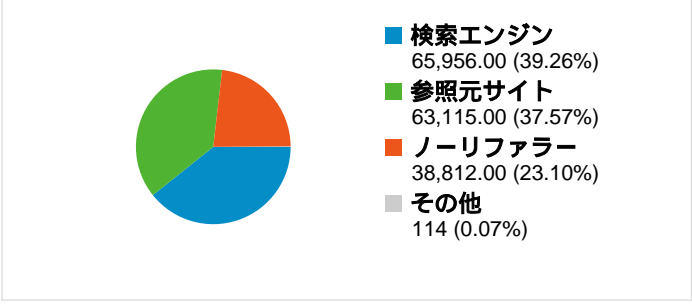

利用状況

トラフィック サマリー

地図上のデータ表示

ユーザー サマリー

コンテンツ サマリー

ページ数	ページビュー数	ページビュー数の割合
/	245,765	15.90%
/modules/bot/index.php?page	191,503	12.39%
/modules/bot/index.php?page	148,311	9.59%
/modules/bot/	136,251	8.81%
/modules/bot/index.php	127,099	8.22%

トラフィック サマリー

比較: サイト

すべてのトラフィックからのセッション数 167,997

23.10% ノーリファラー

37.57% 参照元サイト

39.26% 検索エンジン

■ 検索エンジン
65,956.00 (39.26%)

■ 参照元サイト
63,115.00 (37.57%)

このサイトのユーザー数 48,007

167,997 セッション

48,007 ユニークユーザー数

1,545,778 ページビュー数

9.20 平均ページビュー数

00:11:00 サイト滞在時間

30.55% 直帰率

21.56% 新規セッション数

このサイトのページが表示された合計回数 1,545,778

1,545,778 ページビュー数

762,301 ユニーク セッション数

30.55% 直帰率

AdSense の掲載結果

274,901 AdSense のページ表示回数

\$84.80 AdSense の収益

602,469 広告ユニットの表示回数