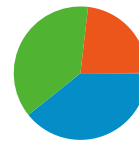

トラフィック サマリー

比較: サイト

すべてのトラフィックからのセッション数 167,997

23.10% ノーリファラー

37.57% 参照元サイト

39.26% 検索エンジン

■ 検索エンジン
65,956.00 (39.26%)

■ 参照元サイト
63,115.00 (37.57%)

■ ノーリファラー
38,812.00 (23.10%)

■ その他
114 (0.07%)

上位のトラフィック

ソース	セッション	セッション数の割合	キーワード	セッション	セッション数の割合
google (organic)	51,451	30.63%	twitter bot	9,411	14.27%
(direct) ((none))	38,812	23.10%	ボットジェネレーター	6,540	9.92%
twitter.com (referral)	38,203	22.74%	ツイッター bot	5,295	8.03%
yahoo (organic)	13,113	7.81%	botジェネレーター	4,129	6.26%
twipple.jp (referral)	2,589	1.54%	bot ジェネレーター	3,046	4.62%