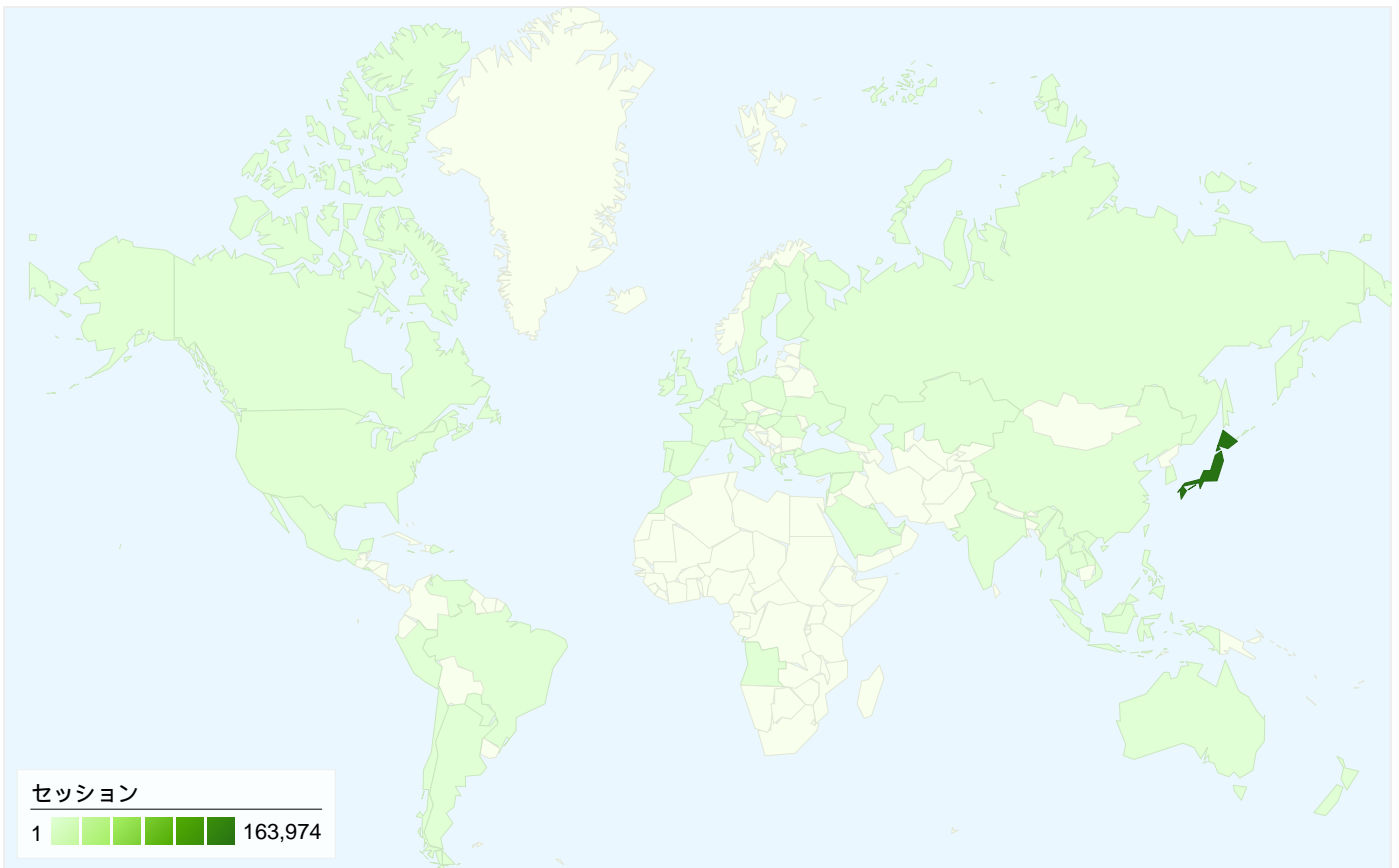

トラフィック サマリー

比較: サイト

すべてのトラフィックからのセッション数 167,997

23.10% ノーリファラー

37.57% 参照元サイト

39.26% 検索エンジン

■ 検索エンジン
65,956.00 (39.26%)

■ 参照元サイト
63,115.00 (37.57%)

■ ノーリファラー
38,812.00 (23.10%)

■ その他
114 (0.07%)

上位のトラフィック

ソース	セッション	セッション数の割合	キーワード	セッション	セッション数の割合
google (organic)	51,451	30.63%	twitter bot	9,411	14.27%
(direct) ((none))	38,812	23.10%	ボットジェネレーター	6,540	9.92%
twitter.com (referral)	38,203	22.74%	ツイッター bot	5,295	8.03%
yahoo (organic)	13,113	7.81%	botジェネレーター	4,129	6.26%
twipple.jp (referral)	2,589	1.54%	bot ジェネレーター	3,046	4.62%

このサイトのユーザー数 48,007

167,997 セッション

48,007 ユニークユーザー数

1,545,778 ページビュー数

9.20 平均ページビュー数

00:11:00 サイト滞在時間

30.55% 直帰率

21.56% 新規セッション数

167,99762国/地域

利用状況

セッション	セッションあたりの 閲覧ページ数	平均サイト滞在時間	新規セッションの割合	直帰率	
167,997 サイト全体の割合: 100.00%	9.20 サイトの平均: 9.20 (0.00%)	00:11:00 サイトの平均: 00:11:00 (0.00%)	21.73% サイトの平均: 21.56% (0.79%)	30.55% サイトの平均: 30.55% (0.00%)	
国/地域	セッション	セッションあたりの閲覧ページ数	平均サイト滞在時間	新規セッションの割合	直帰率
Japan	163,974	9.24	00:11:03	21.36%	30.46%
South Korea	1,269	9.39	00:11:56	26.00%	29.63%
United States	723	7.13	00:08:38	38.59%	32.09%
China	266	6.96	00:09:00	45.11%	30.83%
Taiwan	198	6.95	00:08:42	27.27%	43.43%
(not set)	177	5.02	00:05:52	67.80%	36.72%
Thailand	141	9.66	00:10:07	36.17%	30.50%
Indonesia	137	5.19	00:05:27	68.61%	46.72%
United Kingdom	135	8.16	00:15:56	23.70%	19.26%
Canada	99	6.72	00:06:17	33.33%	26.26%