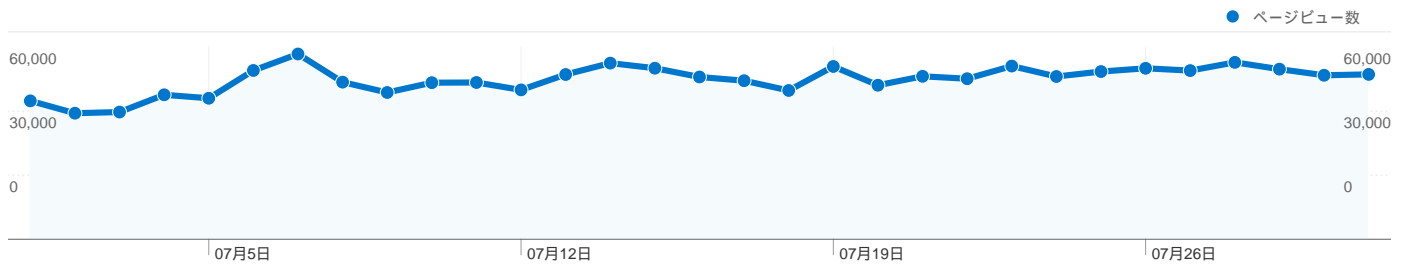

このサイトのユーザー数 48,007

167,997 セッション

48,007 ユニークユーザー数

1,545,778 ページビュー数

9.20 平均ページビュー数

00:11:00 サイト滞在時間

30.55% 直帰率

21.56% 新規セッション数

技術に関するプロフィール

ブラウザ	セッション	セッション数の割合	接続速度	セッション	セッション数の割合
Internet Explorer	76,173	45.34%	T1	63,362	37.72%
Firefox	46,108	27.45%	Unknown	46,206	27.50%
Safari	17,979	10.70%	DSL	33,135	19.72%
Chrome	17,626	10.49%	Cable	22,929	13.65%
Opera	6,155	3.66%	Dialup	2,163	1.29%

167,99762国/地域

利用状況

セッション	セッションあたりの 閲覧ページ数	平均サイト滞在時間	新規セッションの割合	直帰率	
167,997 サイト全体の割合: 100.00%	9.20 サイトの平均: 9.20 (0.00%)	00:11:00 サイトの平均: 00:11:00 (0.00%)	21.73% サイトの平均: 21.56% (0.79%)	30.55% サイトの平均: 30.55% (0.00%)	
国/地域	セッション	セッションあたりの閲覧ページ数	平均サイト滞在時間	新規セッションの割合	直帰率
Japan	163,974	9.24	00:11:03	21.36%	30.46%
South Korea	1,269	9.39	00:11:56	26.00%	29.63%
United States	723	7.13	00:08:38	38.59%	32.09%
China	266	6.96	00:09:00	45.11%	30.83%
Taiwan	198	6.95	00:08:42	27.27%	43.43%
(not set)	177	5.02	00:05:52	67.80%	36.72%
Thailand	141	9.66	00:10:07	36.17%	30.50%
Indonesia	137	5.19	00:05:27	68.61%	46.72%
United Kingdom	135	8.16	00:15:56	23.70%	19.26%
Canada	99	6.72	00:06:17	33.33%	26.26%

このサイトのページが表示された合計回数 1,545,778

1,545,778 ページビュー数

762,301 ユニーク セッション数

30.55% 直帰率

AdSense の掲載結果

274,901 AdSense のページ表示回数

\$84.80 AdSense の収益

602,469 広告ユニットの表示回数