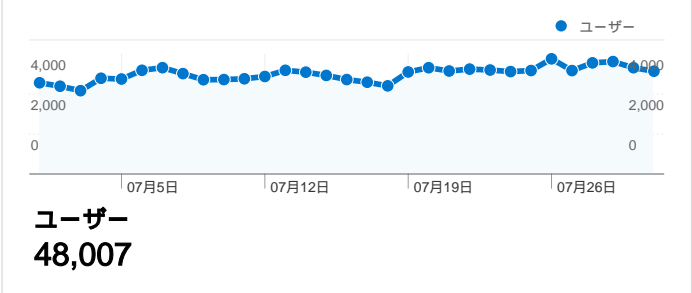

利用状況

トラフィック サマリー

地図上のデータ表示

ユーザー サマリー

コンテンツ サマリー

ページ数	ページビュー数	ページビュー数の割合
/	245,765	15.90%
/modules/bot/index.php?page	191,503	12.39%
/modules/bot/index.php?page	148,311	9.59%
/modules/bot/	136,251	8.81%
/modules/bot/index.php	127,099	8.22%

トラフィック サマリー

比較: サイト

すべてのトラフィックからのセッション数 167,997

23.10% ノーリファラー

37.57% 参照元サイト

39.26% 検索エンジン

■ 検索エンジン
65,956.00 (39.26%)

■ 参照元サイト
63,115.00 (37.57%)

このサイトのユーザー数 48,007

167,997 セッション

48,007 ユニークユーザー数

1,545,778 ページビュー数

9.20 平均ページビュー数

00:11:00 サイト滞在時間

30.55% 直帰率

21.56% 新規セッション数

このサイトのページが表示された合計回数 1,545,778

1,545,778 ページビュー数

762,301 ユニーク セッション数

30.55% 直帰率

AdSense の掲載結果

274,901 AdSense のページ表示回数

\$84.80 AdSense の収益

602,469 広告ユニットの表示回数