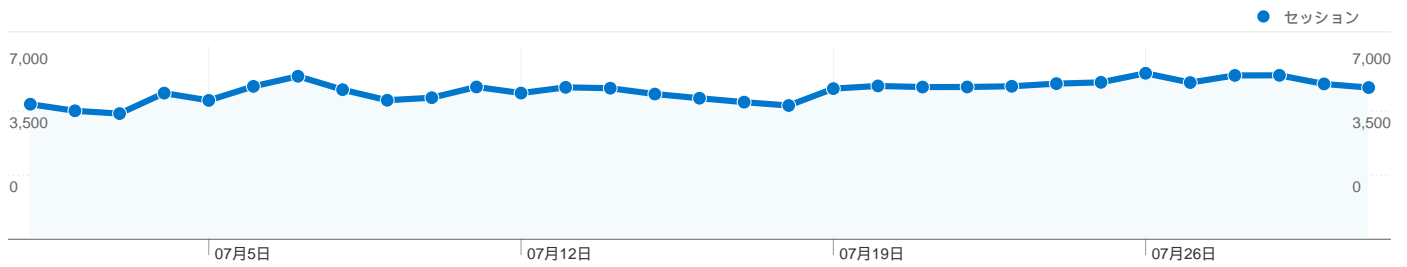

利用状況

トラフィック サマリー

地図上のデータ表示

ユーザー サマリー

コンテンツ サマリー

ページ数	ページビュー数	ページビュー数の割合
/	245,765	15.90%
/modules/bot/index.php?page	191,503	12.39%
/modules/bot/index.php?page	148,311	9.59%
/modules/bot/	136,251	8.81%
/modules/bot/index.php	127,099	8.22%

トラフィック サマリー

比較: サイト

すべてのトラフィックからのセッション数 167,997

23.10% ノーリファラー

37.57% 参照元サイト

39.26% 検索エンジン

■ 検索エンジン
65,956.00 (39.26%)

■ 参照元サイト
63,115.00 (37.57%)

このサイトのユーザー数 48,007

167,997 セッション

48,007 ユニークユーザー数

1,545,778 ページビュー数

9.20 平均ページビュー数

00:11:00 サイト滞在時間

30.55% 直帰率

21.56% 新規セッション数

このサイトのページが表示された合計回数 1,545,778

1,545,778 ページビュー数

762,301 ユニーク セッション数

30.55% 直帰率

AdSense の掲載結果

274,901 AdSense のページ表示回数

\$84.80 AdSense の収益

602,469 広告ユニットの表示回数