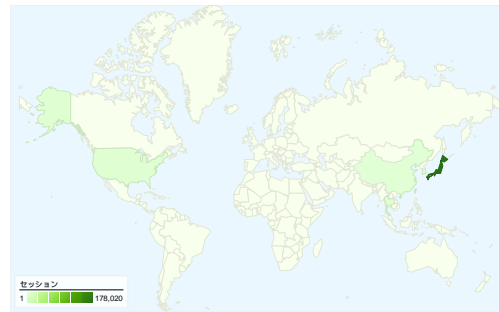

利用状況

185,207 セッション

31.59% 直帰率

1,647,692 ページビュー数

00:10:33 平均サイト滞在時間

8.90 セッションあたりの閲覧ページ数

22.61% 新規セッションの割合

トラフィック サマリー

- 検索エンジン
72,608.00 (39.20%)
- 参照元サイト
69,658.00 (37.61%)
- ノーリファラー
42,927.00 (23.18%)
- その他
14 (0.01%)

地図上のデータ表示

ユーザー サマリー

ユーザー
58,690

コンテンツ サマリー

ページ数	ページビュー数	ページビュー数の割合
/	249,427	15.14%
/modules/bot/	246,044	14.93%
/modules/bot/index.php?page	185,441	11.25%
/modules/bot/index.php?page	148,745	9.03%
/modules/bot/index.php?page	127,117	7.71%

185,207国/地域

利用状況

セッション	セッションあたりの 閲覧ページ数	平均サイト滞在時間	新規セッションの割合	直帰率	
185,207 サイト全体の割合: 100.00%	8.90 サイトの平均: 8.90 (0.00%)	00:10:33 サイトの平均: 00:10:33 (0.00%)	22.79% サイトの平均: 22.61% (0.79%)	31.59% サイトの平均: 31.59% (0.00%)	
国/地域	セッション	セッションあたりの閲覧ページ数	平均サイト滞在時間	新規セッションの割合	直帰率
Japan	178,020	8.93	00:10:31	22.32%	31.55%
South Korea	2,223	9.50	00:11:24	25.73%	30.18%
Thailand	1,133	11.93	00:21:21	15.98%	16.59%
United States	1,033	6.89	00:07:52	39.30%	37.85%
China	487	7.17	00:09:16	53.59%	37.58%
(not set)	433	4.09	00:04:19	57.97%	40.88%
Indonesia	307	6.11	00:10:14	51.47%	31.92%
Taiwan	250	7.34	00:10:10	24.00%	36.40%
Canada	182	5.11	00:09:38	22.53%	28.57%
Australia	178	6.51	00:07:45	44.38%	43.26%

このサイトのページが表示された合計回数 1,647,692

1,647,692 ページビュー数

844,548 ユニーク セッション数

31.59% 直帰率

AdSense の掲載結果

1,579,626 AdSense のページ表示回数

\$722.31 AdSense の収益

3,843,256 広告ユニットの表示回数