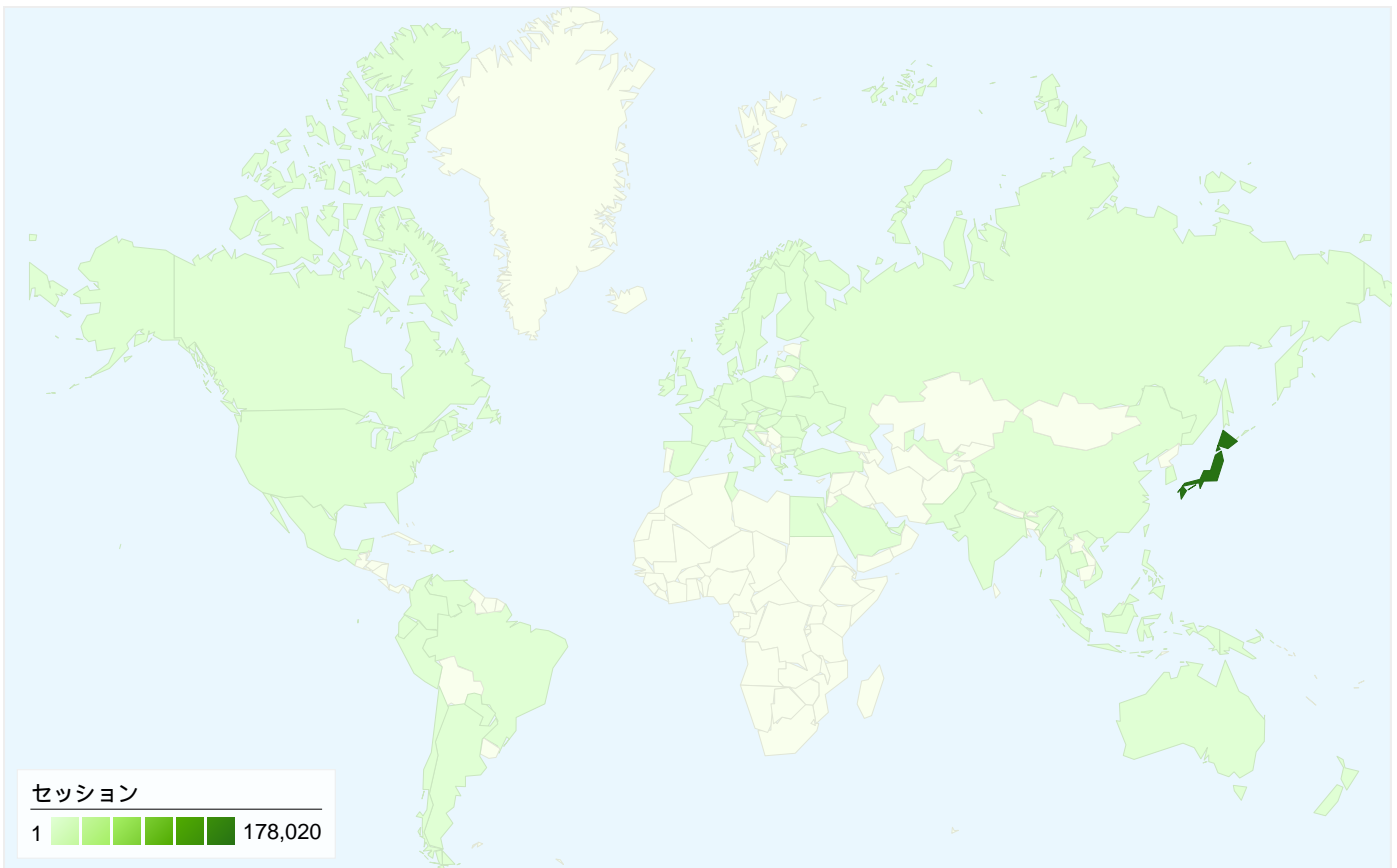

利用状況

185,207 セッション

31.59% 直帰率

1,647,692 ページビュー数

00:10:33 平均サイト滞在時間

8.90 セッションあたりの閲覧ページ数

22.61% 新規セッションの割合

トラフィック サマリー

トラフィック サマリー

比較: サイト

すべてのトラフィックからのセッション数 185,207

23.18% ノーリファラー

37.61% 参照元サイト

39.20% 検索エンジン

■ 検索エンジン	72,608.00 (39.20%)
■ 参照元サイト	69,658.00 (37.61%)
■ ノーリファラー	42,927.00 (23.18%)
■ その他	14 (0.01%)

上位のトラフィック

このサイトのユーザー数 58,690

185,207 セッション

58,690 ユニークユーザー数

1,647,692 ページビュー数

8.90 平均ページビュー数

00:10:33 サイト滞在時間

31.59% 直帰率

22.61% 新規セッション数

185,207国/地域

利用状況

セッション	セッションあたりの 閲覧ページ数	平均サイト滞在時間	新規セッションの割合	直帰率	
185,207 サイト全体の割合: 100.00%	8.90 サイトの平均: 8.90 (0.00%)	00:10:33 サイトの平均: 00:10:33 (0.00%)	22.79% サイトの平均: 22.61% (0.79%)	31.59% サイトの平均: 31.59% (0.00%)	
国/地域	セッション	セッションあたりの閲覧ページ数	平均サイト滞在時間	新規セッションの割合	直帰率
Japan	178,020	8.93	00:10:31	22.32%	31.55%
South Korea	2,223	9.50	00:11:24	25.73%	30.18%
Thailand	1,133	11.93	00:21:21	15.98%	16.59%
United States	1,033	6.89	00:07:52	39.30%	37.85%
China	487	7.17	00:09:16	53.59%	37.58%
(not set)	433	4.09	00:04:19	57.97%	40.88%
Indonesia	307	6.11	00:10:14	51.47%	31.92%
Taiwan	250	7.34	00:10:10	24.00%	36.40%
Canada	182	5.11	00:09:38	22.53%	28.57%
Australia	178	6.51	00:07:45	44.38%	43.26%