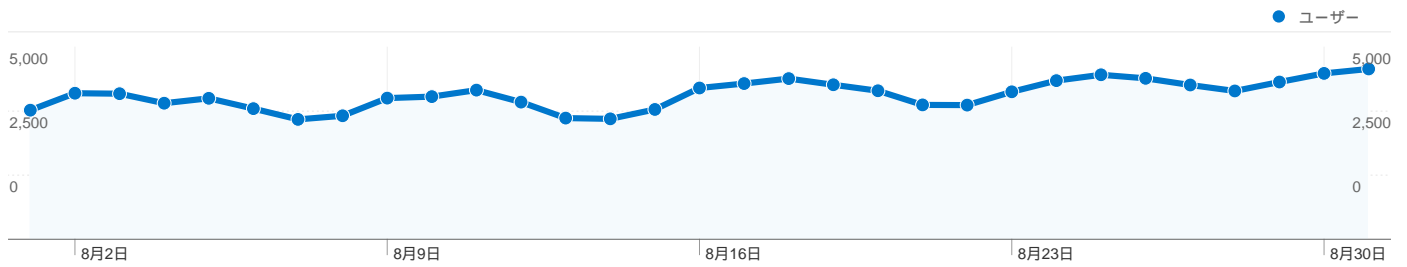

利用状況

185,207 セッション

31.59% 直帰率

1,647,692 ページビュー数

00:10:33 平均サイト滞在時間

8.90 セッションあたりの閲覧ページ数

22.61% 新規セッションの割合

トラフィック サマリー

トラフィック サマリー

比較: サイト

すべてのトラフィックからのセッション数 185,207

23.18% ノーリファラー

37.61% 参照元サイト

39.20% 検索エンジン

■ 検索エンジン	72,608.00 (39.20%)
■ 参照元サイト	69,658.00 (37.61%)
■ ノーリファラー	42,927.00 (23.18%)
■ その他	14 (0.01%)

上位のトラフィック

ソース	セッション	セッション数の割合	キーワード	セッション	セッション数の割合
google (organic)	53,315	28.79%	twitter bot	10,857	14.95%
twitter.com (referral)	46,971	25.36%	ボットジェネレーター	6,631	9.13%
(direct) ((none))	42,927	23.18%	ツイッター bot	5,748	7.92%
yahoo (organic)	17,729	9.57%	botジェネレーター	4,425	6.09%
twipple.jp (referral)	4,367	2.36%	bot	3,552	4.89%

このサイトのユーザー数 58,690

185,207 セッション

58,690 ユニークユーザー数

1,647,692 ページビュー数

8.90 平均ページビュー数

00:10:33 サイト滞在時間

31.59% 直帰率

22.61% 新規セッション数