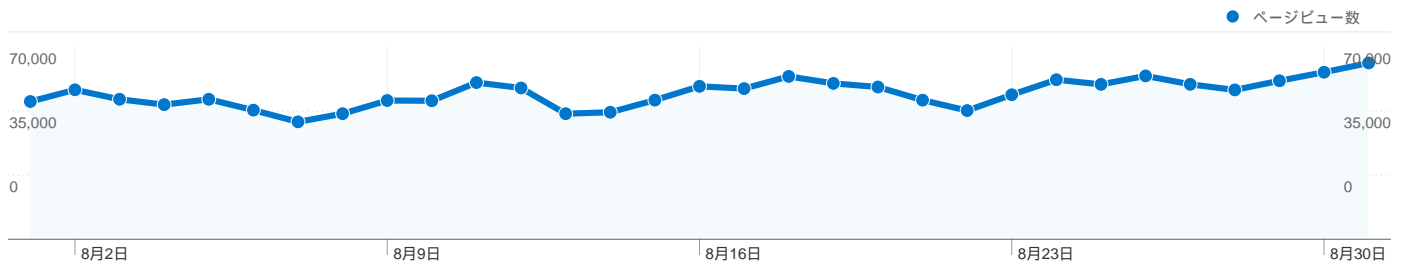

このサイトのユーザー数 58,690

185,207 セッション

58,690 ユニークユーザー数

1,647,692 ページビュー数

8.90 平均ページビュー数

00:10:33 サイト滞在時間

31.59% 直帰率

22.61% 新規セッション数

技術に関するプロフィール

ブラウザ	セッション	セッション数の割合	接続速度	セッション	セッション数の割合
Internet Explorer	83,785	45.24%	T1	67,730	36.57%
Firefox	48,323	26.09%	Unknown	53,685	28.99%
Safari	21,191	11.44%	DSL	35,897	19.38%
Chrome	20,348	10.99%	Cable	25,293	13.66%
Opera	6,162	3.33%	Dialup	2,412	1.30%

185,207国/地域

利用状況

セッション	セッションあたりの 閲覧ページ数	平均サイト滞在時間	新規セッションの割合	直帰率	
185,207 サイト全体の割合: 100.00%	8.90 サイトの平均: 8.90 (0.00%)	00:10:33 サイトの平均: 00:10:33 (0.00%)	22.79% サイトの平均: 22.61% (0.79%)	31.59% サイトの平均: 31.59% (0.00%)	
国/地域	セッション	セッションあたりの閲覧ページ数	平均サイト滞在時間	新規セッションの割合	直帰率
Japan	178,020	8.93	00:10:31	22.32%	31.55%
South Korea	2,223	9.50	00:11:24	25.73%	30.18%
Thailand	1,133	11.93	00:21:21	15.98%	16.59%
United States	1,033	6.89	00:07:52	39.30%	37.85%
China	487	7.17	00:09:16	53.59%	37.58%
(not set)	433	4.09	00:04:19	57.97%	40.88%
Indonesia	307	6.11	00:10:14	51.47%	31.92%
Taiwan	250	7.34	00:10:10	24.00%	36.40%
Canada	182	5.11	00:09:38	22.53%	28.57%
Australia	178	6.51	00:07:45	44.38%	43.26%

このサイトのページが表示された合計回数 1,647,692

1,647,692 ページビュー数

844,548 ユニーク セッション数

31.59% 直帰率

AdSense の掲載結果

1,579,626 AdSense のページ表示回数

\$722.31 AdSense の収益

3,843,256 広告ユニットの表示回数