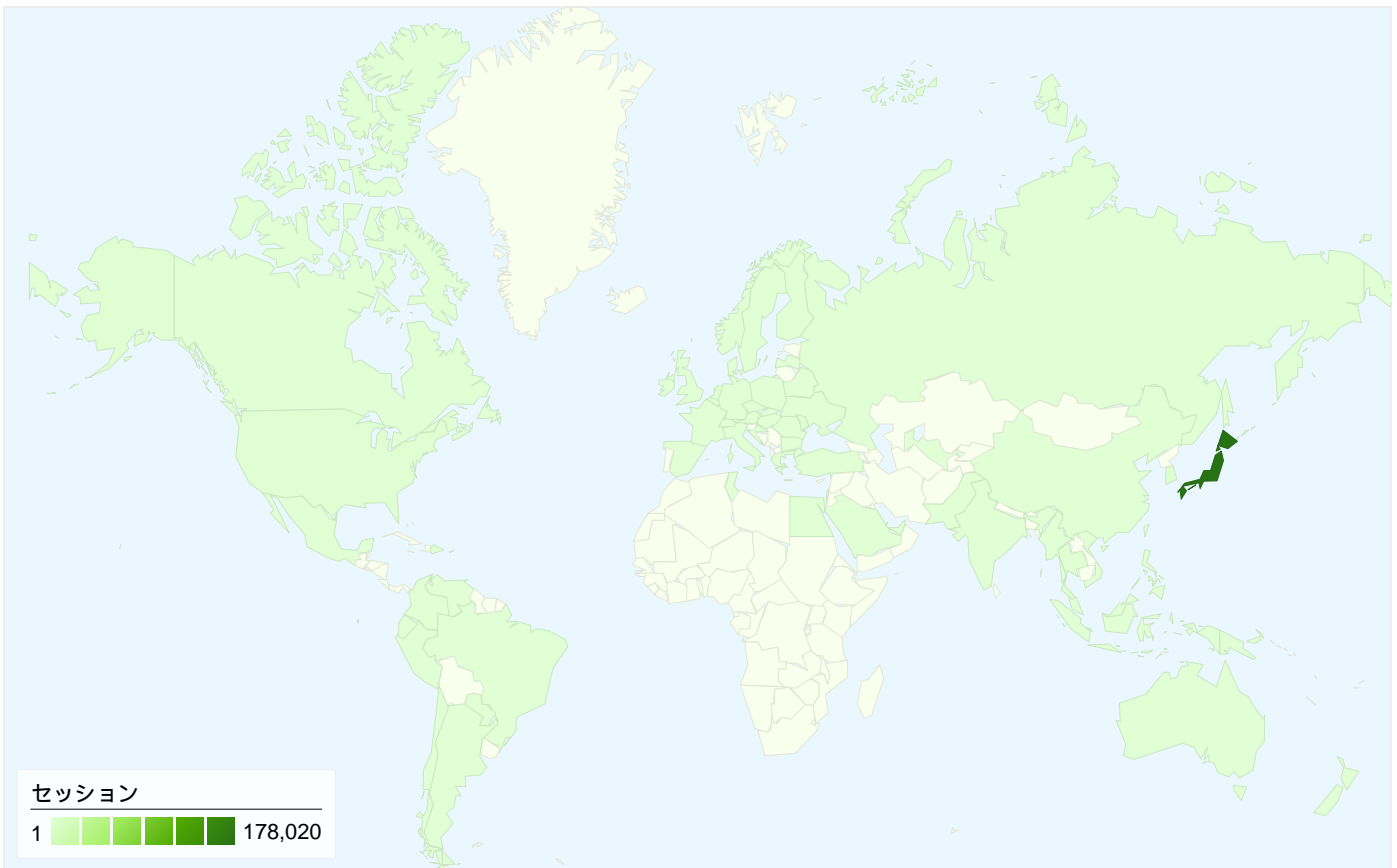

トラフィック サマリー

比較: サイト

すべてのトラフィックからのセッション数 185,207

23.18% ノーリファラー

37.61% 参照元サイト

39.20% 検索エンジン

■ 検索エンジン
72,608.00 (39.20%)

■ 参照元サイト
69,658.00 (37.61%)

■ ノーリファラー
42,927.00 (23.18%)

■ その他
14 (0.01%)

上位のトラフィック

ソース	セッション	セッション数の割合
google (organic)	53,315	28.79%
twitter.com (referral)	46,971	25.36%
(direct) ((none))	42,927	23.18%
yahoo (organic)	17,729	9.57%
twipple.jp (referral)	4,367	2.36%

キーワード	セッション	セッション数の割合
twitter bot	10,857	14.95%
ボットジェネレーター	6,631	9.13%
ツイッター bot	5,748	7.92%
botジェネレーター	4,425	6.09%
bot	3,552	4.89%

このサイトのユーザー数 58,690

-  185,207 セッション
-  58,690 ユニークユーザー数
-  1,647,692 ページビュー数
-  8.90 平均ページビュー数
-  00:10:33 サイト滞在時間
-  31.59% 直帰率
-  22.61% 新規セッション数

185,207国/地域

利用状況

セッション	セッションあたりの 閲覧ページ数	平均サイト滞在時間	新規セッションの割合	直帰率	
185,207 サイト全体の割合: 100.00%	8.90 サイトの平均: 8.90 (0.00%)	00:10:33 サイトの平均: 00:10:33 (0.00%)	22.79% サイトの平均: 22.61% (0.79%)	31.59% サイトの平均: 31.59% (0.00%)	
国/地域	セッション	セッションあたりの閲覧ページ数	平均サイト滞在時間	新規セッションの割合	直帰率
Japan	178,020	8.93	00:10:31	22.32%	31.55%
South Korea	2,223	9.50	00:11:24	25.73%	30.18%
Thailand	1,133	11.93	00:21:21	15.98%	16.59%
United States	1,033	6.89	00:07:52	39.30%	37.85%
China	487	7.17	00:09:16	53.59%	37.58%
(not set)	433	4.09	00:04:19	57.97%	40.88%
Indonesia	307	6.11	00:10:14	51.47%	31.92%
Taiwan	250	7.34	00:10:10	24.00%	36.40%
Canada	182	5.11	00:09:38	22.53%	28.57%
Australia	178	6.51	00:07:45	44.38%	43.26%