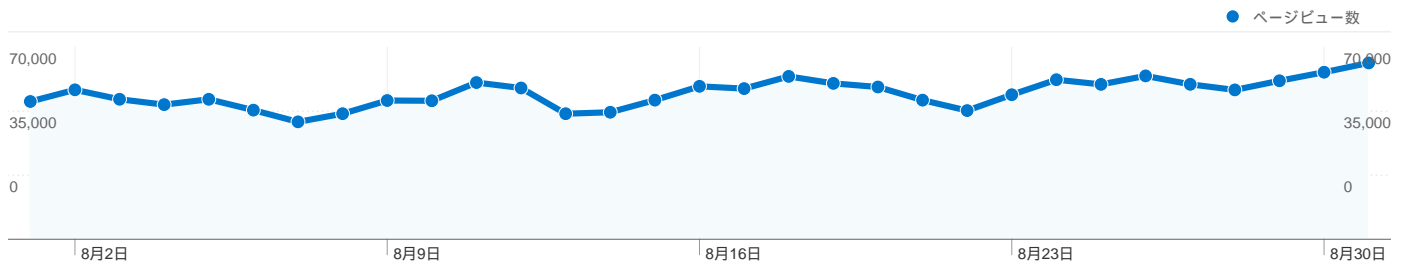

キーワード	セッション	セッション数の割合
twitter bot	10,857	14.95%
ボットジェネレーター	6,631	9.13%
ツイッター bot	5,748	7.92%
botジェネレーター	4,425	6.09%
bot	3,552	4.89%

このサイトのユーザー数 58,690

-  185,207 セッション
-  58,690 ユニークユーザー数
-  1,647,692 ページビュー数
-  8.90 平均ページビュー数
-  00:10:33 サイト滞在時間
-  31.59% 直帰率
-  22.61% 新規セッション数

技術に関するプロフィール

ブラウザ	セッション	セッション数の割合	接続速度	セッション	セッション数の割合
Internet Explorer	83,785	45.24%	T1	67,730	36.57%
Firefox	48,323	26.09%	Unknown	53,685	28.99%
Safari	21,191	11.44%	DSL	35,897	19.38%
Chrome	20,348	10.99%	Cable	25,293	13.66%
Opera	6,162	3.33%	Dialup	2,412	1.30%

185,207国/地域

利用状況

セッション	セッションあたりの 閲覧ページ数	平均サイト滞在時間	新規セッションの割合	直帰率	
185,207 サイト全体の割合: 100.00%	8.90 サイトの平均: 8.90 (0.00%)	00:10:33 サイトの平均: 00:10:33 (0.00%)	22.79% サイトの平均: 22.61% (0.79%)	31.59% サイトの平均: 31.59% (0.00%)	
国/地域	セッション	セッションあたりの閲覧ページ数	平均サイト滞在時間	新規セッションの割合	直帰率
Japan	178,020	8.93	00:10:31	22.32%	31.55%
South Korea	2,223	9.50	00:11:24	25.73%	30.18%
Thailand	1,133	11.93	00:21:21	15.98%	16.59%
United States	1,033	6.89	00:07:52	39.30%	37.85%
China	487	7.17	00:09:16	53.59%	37.58%
(not set)	433	4.09	00:04:19	57.97%	40.88%
Indonesia	307	6.11	00:10:14	51.47%	31.92%
Taiwan	250	7.34	00:10:10	24.00%	36.40%
Canada	182	5.11	00:09:38	22.53%	28.57%
Australia	178	6.51	00:07:45	44.38%	43.26%

このサイトのページが表示された合計回数 1,647,692

1,647,692 ページビュー数

844,548 ユニーク セッション数

31.59% 直帰率

AdSense の掲載結果

1,579,626 AdSense のページ表示回数

\$722.31 AdSense の収益

3,843,256 広告ユニットの表示回数