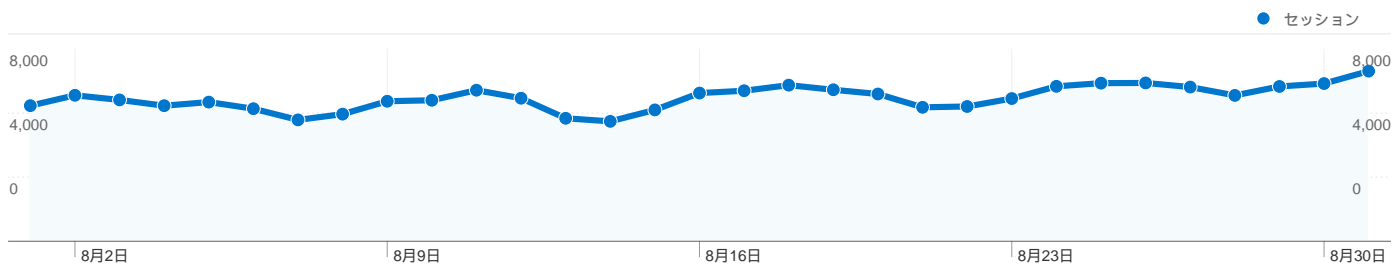

利用状況

トラフィック サマリー

地図上のデータ表示

ユーザー サマリー

コンテンツ サマリー

ページ数	ページビュー数	ページビュー数の割合
/	249,427	15.14%
/modules/bot/	246,044	14.93%
/modules/bot/index.php?page	185,441	11.25%
/modules/bot/index.php?page	148,745	9.03%
/modules/bot/index.php?page	127,117	7.71%

トラフィック サマリー

比較: サイト

すべてのトラフィックからのセッション数 185,207

23.18% ノーリファラー

37.61% 参照元サイト

39.20% 検索エンジン

■ 検索エンジン
72,608.00 (39.20%)

■ 参照元サイト
69,658.00 (37.61%)

キーワード	セッション	セッション数の割合
twitter bot	10,857	14.95%
ボットジェネレーター	6,631	9.13%
ツイッター bot	5,748	7.92%
botジェネレーター	4,425	6.09%
bot	3,552	4.89%

このサイトのユーザー数 58,690

-  185,207 セッション
-  58,690 ユニークユーザー数
-  1,647,692 ページビュー数
-  8.90 平均ページビュー数
-  00:10:33 サイト滞在時間
-  31.59% 直帰率
-  22.61% 新規セッション数

このサイトのページが表示された合計回数 1,647,692

1,647,692 ページビュー数

844,548 ユニーク セッション数

31.59% 直帰率

AdSense の掲載結果

1,579,626 AdSense のページ表示回数

\$722.31 AdSense の収益

3,843,256 広告ユニットの表示回数