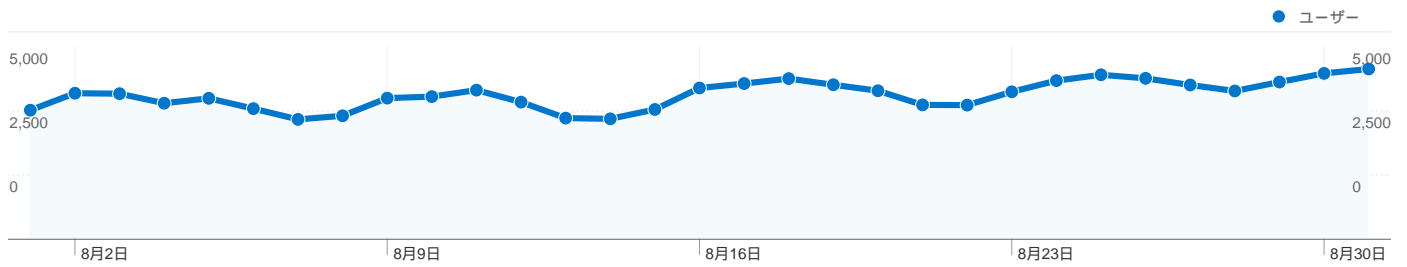

トラフィック サマリー

比較: サイト

すべてのトラフィックからのセッション数 185,207

23.18% ノーリファラー

37.61% 参照元サイト

39.20% 検索エンジン

■ 検索エンジン
72,608.00 (39.20%)

■ 参照元サイト
69,658.00 (37.61%)

■ ノーリファラー
42,927.00 (23.18%)

■ その他
14 (0.01%)

上位のトラフィック

ソース	セッション	セッション数の割合
google (organic)	53,315	28.79%
twitter.com (referral)	46,971	25.36%
(direct) ((none))	42,927	23.18%
yahoo (organic)	17,729	9.57%
twipple.jp (referral)	4,367	2.36%

キーワード	セッション	セッション数の割合
twitter bot	10,857	14.95%
ボットジェネレーター	6,631	9.13%
ツイッター bot	5,748	7.92%
botジェネレーター	4,425	6.09%
bot	3,552	4.89%

このサイトのユーザー数 58,690

-  185,207 セッション
-  58,690 ユニークユーザー数
-  1,647,692 ページビュー数
-  8.90 平均ページビュー数
-  00:10:33 サイト滞在時間
-  31.59% 直帰率
-  22.61% 新規セッション数

このサイトのページが表示された合計回数 1,647,692

1,647,692 ページビュー数

844,548 ユニーク セッション数

31.59% 直帰率

AdSense の掲載結果

1,579,626 AdSense のページ表示回数

\$722.31 AdSense の収益

3,843,256 広告ユニットの表示回数