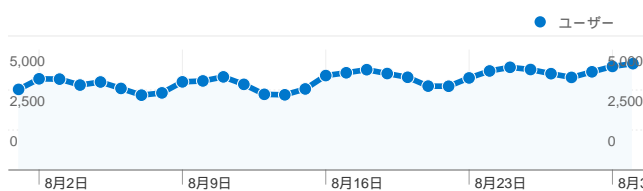

ユーザー サマリー

ユーザー
58,690

コンテンツ サマリー

ページ数	ページビュー数	ページビュー数の割合
/	249,427	15.14%
/modules/bot/	246,044	14.93%
/modules/bot/index.php?page	185,441	11.25%
/modules/bot/index.php?page	148,745	9.03%
/modules/bot/index.php?page	127,117	7.71%