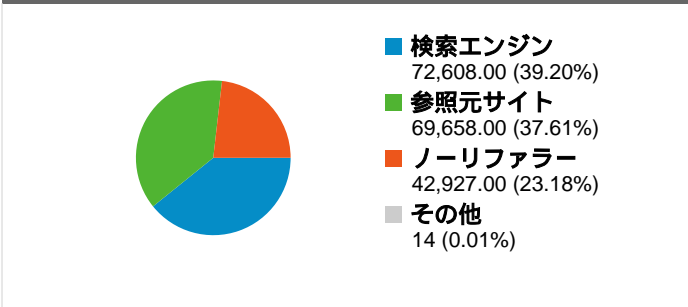

利用状況

トラフィック サマリー

地図上のデータ表示

ユーザー サマリー

コンテンツ サマリー

ページ数	ページビュー数	ページビュー数の割合
/	249,427	15.14%
/modules/bot/	246,044	14.93%
/modules/bot/index.php?page	185,441	11.25%
/modules/bot/index.php?page	148,745	9.03%
/modules/bot/index.php?page	127,117	7.71%

トラフィック サマリー

比較: サイト

すべてのトラフィックからのセッション数 185,207

23.18% ノーリファラー

37.61% 参照元サイト

39.20% 検索エンジン

■ 検索エンジン
72,608.00 (39.20%)

■ 参照元サイト
69,658.00 (37.61%)

■ ノーリファラー
42,927.00 (23.18%)

■ その他
14 (0.01%)

上位のトラフィック

ソース	セッション	セッション数の割合
google (organic)	53,315	28.79%
twitter.com (referral)	46,971	25.36%
(direct) ((none))	42,927	23.18%
yahoo (organic)	17,729	9.57%
twipple.jp (referral)	4,367	2.36%

このサイトのページが表示された合計回数 1,647,692

1,647,692 ページビュー数

844,548 ユニーク セッション数

31.59% 直帰率

AdSense の掲載結果

1,579,626 AdSense のページ表示回数

\$722.31 AdSense の収益

3,843,256 広告ユニットの表示回数