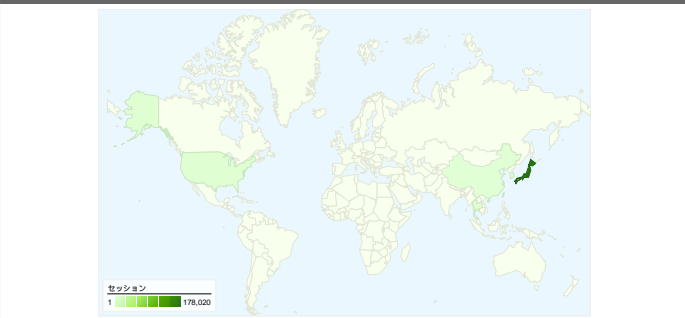

利用状況

トラフィック サマリー

地図上のデータ表示

ユーザー サマリー

コンテンツ サマリー

ページ数	ページビュー数	ページビュー数の割合
/	249,427	15.14%
/modules/bot/	246,044	14.93%
/modules/bot/index.php?page	185,441	11.25%
/modules/bot/index.php?page	148,745	9.03%
/modules/bot/index.php?page	127,117	7.71%

トラフィック サマリー

比較: サイト

すべてのトラフィックからのセッション数 185,207

23.18% ノーリファラー

37.61% 参照元サイト

39.20% 検索エンジン

■ 検索エンジン
72,608.00 (39.20%)

■ 参照元サイト
69,658.00 (37.61%)

185,207国/地域

利用状況

セッション	セッションあたりの 閲覧ページ数	平均サイト滞在時間	新規セッションの割合	直帰率	
185,207 サイト全体の割合: 100.00%	8.90 サイトの平均: 8.90 (0.00%)	00:10:33 サイトの平均: 00:10:33 (0.00%)	22.79% サイトの平均: 22.61% (0.79%)	31.59% サイトの平均: 31.59% (0.00%)	
国/地域	セッション	セッションあたりの閲覧ページ数	平均サイト滞在時間	新規セッションの割合	直帰率
Japan	178,020	8.93	00:10:31	22.32%	31.55%
South Korea	2,223	9.50	00:11:24	25.73%	30.18%
Thailand	1,133	11.93	00:21:21	15.98%	16.59%
United States	1,033	6.89	00:07:52	39.30%	37.85%
China	487	7.17	00:09:16	53.59%	37.58%
(not set)	433	4.09	00:04:19	57.97%	40.88%
Indonesia	307	6.11	00:10:14	51.47%	31.92%
Taiwan	250	7.34	00:10:10	24.00%	36.40%
Canada	182	5.11	00:09:38	22.53%	28.57%
Australia	178	6.51	00:07:45	44.38%	43.26%

このサイトのページが表示された合計回数 1,647,692

1,647,692 ページビュー数

844,548 ユニーク セッション数

31.59% 直帰率

AdSense の掲載結果

1,579,626 AdSense のページ表示回数

\$722.31 AdSense の収益

3,843,256 広告ユニットの表示回数