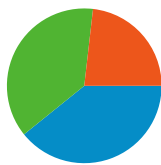

利用状況

185,207 セッション

31.59% 直帰率

1,647,692 ページビュー数

00:10:33 平均サイト滞在時間

8.90 セッションあたりの閲覧ページ数

22.61% 新規セッションの割合

トラフィック サマリー

- 検索エンジン
72,608.00 (39.20%)
- 参照元サイト
69,658.00 (37.61%)
- ノーリファラー
42,927.00 (23.18%)
- その他
14 (0.01%)

地図上のデータ表示

ユーザー サマリー

ユーザー
58,690

コンテンツ サマリー

ページ数	ページビュー数	ページビュー数の割合
/	249,427	15.14%
/modules/bot/	246,044	14.93%
/modules/bot/index.php?page	185,441	11.25%
/modules/bot/index.php?page	148,745	9.03%
/modules/bot/index.php?page	127,117	7.71%

このサイトのページが表示された合計回数 1,647,692

1,647,692 ページビュー数

844,548 ユニーク セッション数

31.59% 直帰率

AdSense の掲載結果

1,579,626 AdSense のページ表示回数

\$722.31 AdSense の収益

3,843,256 広告ユニットの表示回数

上位のコンテンツ

ページ数	ページビュー数	ページビュー数の割合
/	249,427	15.14%
/modules/bot/	246,044	14.93%
/modules/bot/index.php?page=time_send	185,441	11.25%
/modules/bot/index.php?page=reply	148,745	9.03%
/modules/bot/index.php?page=setting	127,117	7.71%