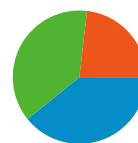

トラフィック サマリー

比較: サイト

すべてのトラフィックからのセッション数 185,207

23.18% ノーリファラー

37.61% 参照元サイト

39.20% 検索エンジン

■ 検索エンジン
72,608.00 (39.20%)

■ 参照元サイト
69,658.00 (37.61%)

■ ノーリファラー
42,927.00 (23.18%)

■ その他
14 (0.01%)

上位のトラフィック

ソース	セッション	セッション数の割合
google (organic)	53,315	28.79%
twitter.com (referral)	46,971	25.36%
(direct) ((none))	42,927	23.18%
yahoo (organic)	17,729	9.57%
twipple.jp (referral)	4,367	2.36%