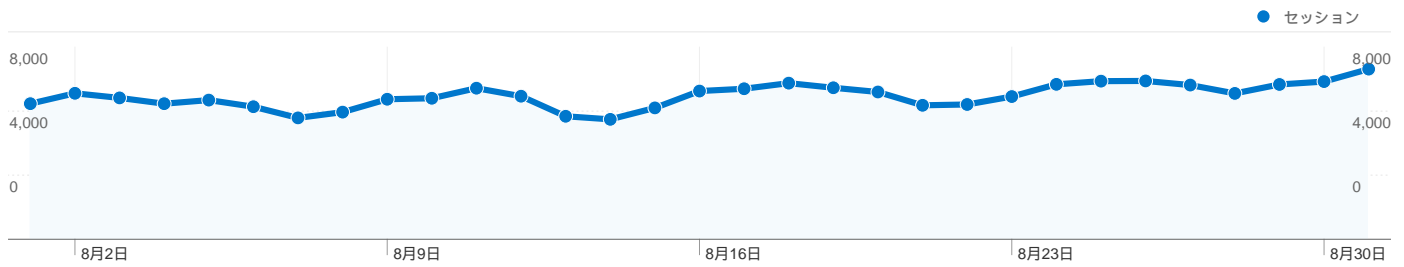

利用状況

185,207 セッション

31.59% 直帰率

1,647,692 ページビュー数

00:10:33 平均サイト滞在時間

8.90 セッションあたりの閲覧ページ数

22.61% 新規セッションの割合

トラフィック サマリー

- 検索エンジン
72,608.00 (39.20%)
- 参照元サイト
69,658.00 (37.61%)
- ノーリファラー
42,927.00 (23.18%)
- その他
14 (0.01%)

地図上のデータ表示

ユーザー サマリー

ユーザー
58,690

コンテンツ サマリー

ページ数	ページビュー数	ページビュー数の割合
/	249,427	15.14%
/modules/bot/	246,044	14.93%
/modules/bot/index.php?page	185,441	11.25%
/modules/bot/index.php?page	148,745	9.03%
/modules/bot/index.php?page	127,117	7.71%

トラフィック サマリー

比較: サイト

すべてのトラフィックからのセッション数 185,207

23.18% ノーリファラー

37.61% 参照元サイト

39.20% 検索エンジン

■ 検索エンジン	72,608.00 (39.20%)
■ 参照元サイト	69,658.00 (37.61%)
■ ノーリファラー	42,927.00 (23.18%)
■ その他	14 (0.01%)

上位のトラフィック

このサイトのユーザー数 58,690

185,207 セッション

58,690 ユニークユーザー数

1,647,692 ページビュー数

8.90 平均ページビュー数

00:10:33 サイト滞在時間

31.59% 直帰率

22.61% 新規セッション数