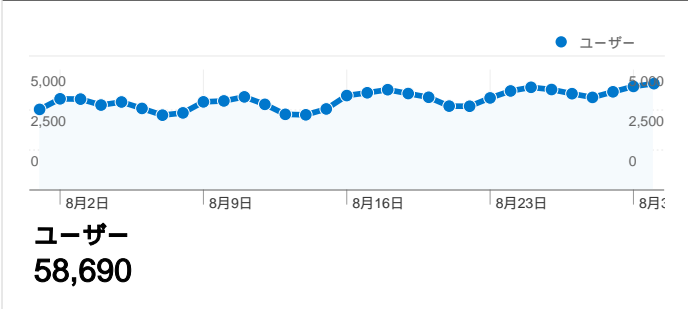

利用状況

トラフィック サマリー

地図上のデータ表示

ユーザー サマリー

コンテンツ サマリー

ページ数	ページビュー数	ページビュー数の割合
/	249,427	15.14%
/modules/bot/	246,044	14.93%
/modules/bot/index.php?page	185,441	11.25%
/modules/bot/index.php?page	148,745	9.03%
/modules/bot/index.php?page	127,117	7.71%

トラフィック サマリー

比較: サイト

すべてのトラフィックからのセッション数 185,207

23.18% ノーリファラー

37.61% 参照元サイト

39.20% 検索エンジン

■ 検索エンジン
72,608.00 (39.20%)

■ 参照元サイト
69,658.00 (37.61%)

キーワード	セッション	セッション数の割合
twitter bot	10,857	14.95%
ボットジェネレーター	6,631	9.13%
ツイッター bot	5,748	7.92%
botジェネレーター	4,425	6.09%
bot	3,552	4.89%

このサイトのユーザー数 58,690

-  185,207 セッション
-  58,690 ユニークユーザー数
-  1,647,692 ページビュー数
-  8.90 平均ページビュー数
-  00:10:33 サイト滞在時間
-  31.59% 直帰率
-  22.61% 新規セッション数

このサイトのページが表示された合計回数 1,647,692

1,647,692 ページビュー数

844,548 ユニーク セッション数

31.59% 直帰率

AdSense の掲載結果

1,579,626 AdSense のページ表示回数

\$722.31 AdSense の収益

3,843,256 広告ユニットの表示回数