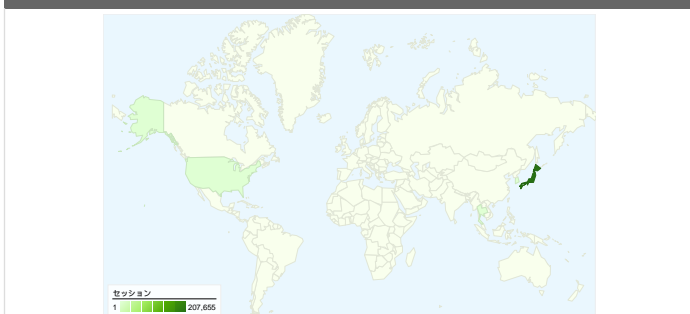

利用状況

トラフィック サマリー

地図上のデータ表示

ユーザー サマリー

コンテンツ サマリー

ページ数	ページビュー数	ページビュー数の割合
/	262,213	13.40%
/modules/bot/	261,986	13.39%
/modules/bot/index.php?page	230,791	11.79%
/modules/bot/index.php?page	160,695	8.21%
/modules/bot/index.php?page	145,996	7.46%

トラフィック サマリー

比較: サイト

すべてのトラフィックからの合計セッション数 214,629

23.78% ノーリファラー

39.74% 参照元サイト

36.28% 検索エンジン

■ 参照元サイト	85,294.00 (39.74%)
■ 検索エンジン	77,861.00 (36.28%)
■ ノーリファラー	51,030.00 (23.78%)
■ その他	444 (0.21%)

上位のトラフィック

80 国/地域からのセッション数 214,629

利用状況

セッション	セッションあたりの 閲覧ページ数	平均サイト滞在時間	新規セッションの割合	直帰率	
214,629 サイト全体の割合: 100.00%	9.12 サイトの平均: 9.12 (0.00%)	00:10:41 サイトの平均: 00:10:41 (0.00%)	23.29% サイトの平均: 23.10% (0.84%)	30.13% サイトの平均: 30.13% (0.00%)	
国/地域	セッション	セッションあたりの閲覧ページ数	平均サイト滞在時間	新規セッションの割合	直帰率
Japan	207,655	9.17	00:10:44	22.72%	29.91%
South Korea	2,201	10.32	00:11:54	31.71%	30.40%
United States	1,218	6.34	00:06:58	41.46%	45.98%
Thailand	500	9.80	00:13:43	23.80%	19.40%
(not set)	413	4.03	00:03:19	60.29%	46.73%
Indonesia	360	7.54	00:10:08	55.00%	32.78%
China	349	4.71	00:05:13	62.75%	45.85%
Taiwan	309	5.85	00:07:15	25.24%	54.69%
Canada	201	5.78	00:06:33	29.35%	26.87%
Singapore	172	6.16	00:09:48	58.14%	32.56%

このサイトのページが表示された合計回数 1,957,136

1,957,136 ページビュー数

1,014,880 ユニーク表示数

30.13% 直帰率

AdSense の掲載結果

1,875,335 AdSense のページ表示回数

\$1,153.41 AdSense の収益

5,105,445 広告ユニットの表示回数