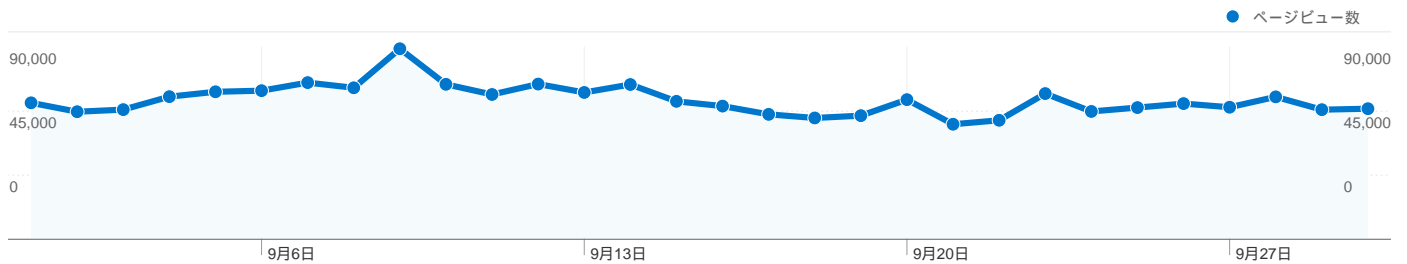

このサイトのユーザー数 67,348

214,629 セッション

67,348 ユニークユーザー数

1,957,136 ページビュー数

9.12 平均ページビュー数

00:10:41 サイト滞在時間

30.13% 直帰率

23.10% 新規セッション数

技術に関するプロフィール

ブラウザ	セッション	セッション数の割合	接続速度	セッション	セッション数の割合
Internet Explorer	98,949	46.10%	T1	77,117	35.93%
Firefox	54,138	25.22%	Unknown	63,585	29.63%
Chrome	24,595	11.46%	DSL	41,972	19.56%
Safari	22,846	10.64%	Cable	28,960	13.49%
Opera	7,222	3.36%	Dialup	2,858	1.33%

80 国/地域からのセッション数 214,629

利用状況

セッション	セッションあたりの 閲覧ページ数	平均サイト滞在時間	新規セッションの割合	直帰率	
214,629 サイト全体の割合: 100.00%	9.12 サイトの平均: 9.12 (0.00%)	00:10:41 サイトの平均: 00:10:41 (0.00%)	23.29% サイトの平均: 23.10% (0.84%)	30.13% サイトの平均: 30.13% (0.00%)	
国/地域	セッション	セッションあたりの閲覧ページ数	平均サイト滞在時間	新規セッションの割合	直帰率
Japan	207,655	9.17	00:10:44	22.72%	29.91%
South Korea	2,201	10.32	00:11:54	31.71%	30.40%
United States	1,218	6.34	00:06:58	41.46%	45.98%
Thailand	500	9.80	00:13:43	23.80%	19.40%
(not set)	413	4.03	00:03:19	60.29%	46.73%
Indonesia	360	7.54	00:10:08	55.00%	32.78%
China	349	4.71	00:05:13	62.75%	45.85%
Taiwan	309	5.85	00:07:15	25.24%	54.69%
Canada	201	5.78	00:06:33	29.35%	26.87%
Singapore	172	6.16	00:09:48	58.14%	32.56%

このサイトのページが表示された合計回数 1,957,136

1,957,136 ページビュー数

1,014,880 ユニーク表示数

30.13% 直帰率

AdSense の掲載結果

1,875,335 AdSense のページ表示回数

\$1,153.41 AdSense の収益

5,105,445 広告ユニットの表示回数