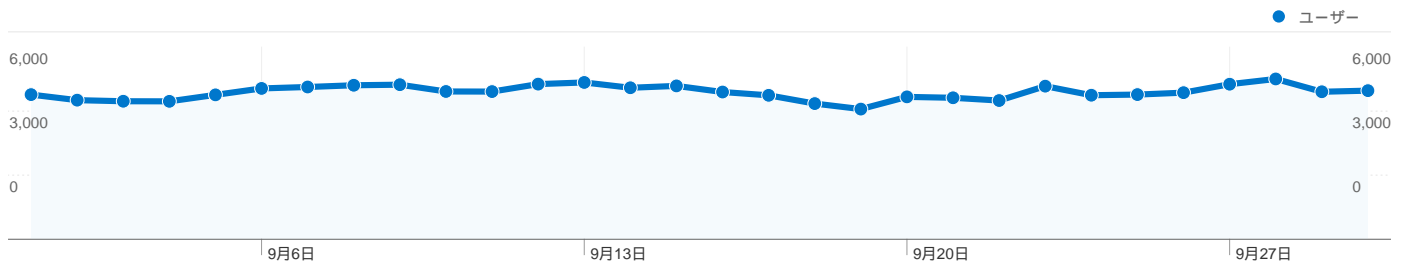

トラフィック サマリー

比較: サイト

すべてのトラフィックからの合計セッション数 214,629

23.78% ノーリファラー

39.74% 参照元サイト

36.28% 検索エンジン

■ 参照元サイト	85,294.00 (39.74%)
■ 検索エンジン	77,861.00 (36.28%)
■ ノーリファラー	51,030.00 (23.78%)
■ その他	444 (0.21%)

上位のトラフィック

参照元	セッション	セッション数の割合	キーワード	セッション	セッション数の割合
twitter.com (referral)	58,104	27.07%	twitter bot	11,596	14.89%
google (organic)	57,086	26.60%	ボットジェネレーター	6,858	8.81%
(direct) ((none))	51,030	23.78%	ツイッター bot	6,450	8.28%
yahoo (organic)	19,248	8.97%	bot	4,967	6.38%
twipple.jp (referral)	6,409	2.99%	botジェネレーター	4,893	6.28%

このサイトのユーザー数 67,348

214,629 セッション

67,348 ユニークユーザー数

1,957,136 ページビュー数

9.12 平均ページビュー数

00:10:41 サイト滞在時間

30.13% 直帰率

23.10% 新規セッション数

このサイトのページが表示された合計回数 1,957,136

1,957,136 ページビュー数

1,014,880 ユニーク表示数

30.13% 直帰率

AdSense の掲載結果

1,875,335 AdSense のページ表示回数

\$1,153.41 AdSense の収益

5,105,445 広告ユニットの表示回数