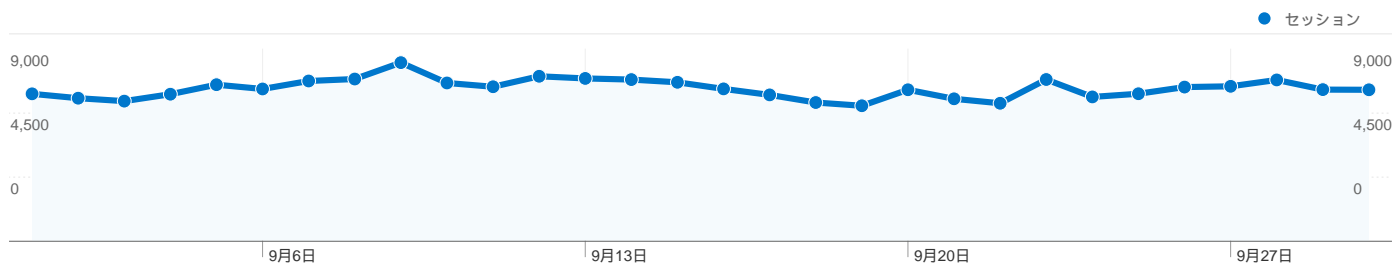

利用状況

トラフィック サマリー

地図上のデータ表示

ユーザー サマリー

コンテンツ サマリー

ページ数	ページビュー数	ページビュー数の割合
/	262,213	13.40%
/modules/bot/	261,986	13.39%
/modules/bot/index.php?page	230,791	11.79%
/modules/bot/index.php?page	160,695	8.21%
/modules/bot/index.php?page	145,996	7.46%

トラフィック サマリー

比較: サイト

すべてのトラフィックからの合計セッション数 214,629

23.78% ノーリファラー

39.74% 参照元サイト

36.28% 検索エンジン

■ 参照元サイト	85,294.00 (39.74%)
■ 検索エンジン	77,861.00 (36.28%)
■ ノーリファラー	51,030.00 (23.78%)
■ その他	444 (0.21%)

上位のトラフィック

このサイトのユーザー数 67,348

214,629 セッション

67,348 ユニークユーザー数

1,957,136 ページビュー数

9.12 平均ページビュー数

00:10:41 サイト滞在時間

30.13% 直帰率

23.10% 新規セッション数

このサイトのページが表示された合計回数 1,957,136

1,957,136 ページビュー数

1,014,880 ユニーク表示数

30.13% 直帰率

AdSense の掲載結果

1,875,335 AdSense のページ表示回数

\$1,153.41 AdSense の収益

5,105,445 広告ユニットの表示回数