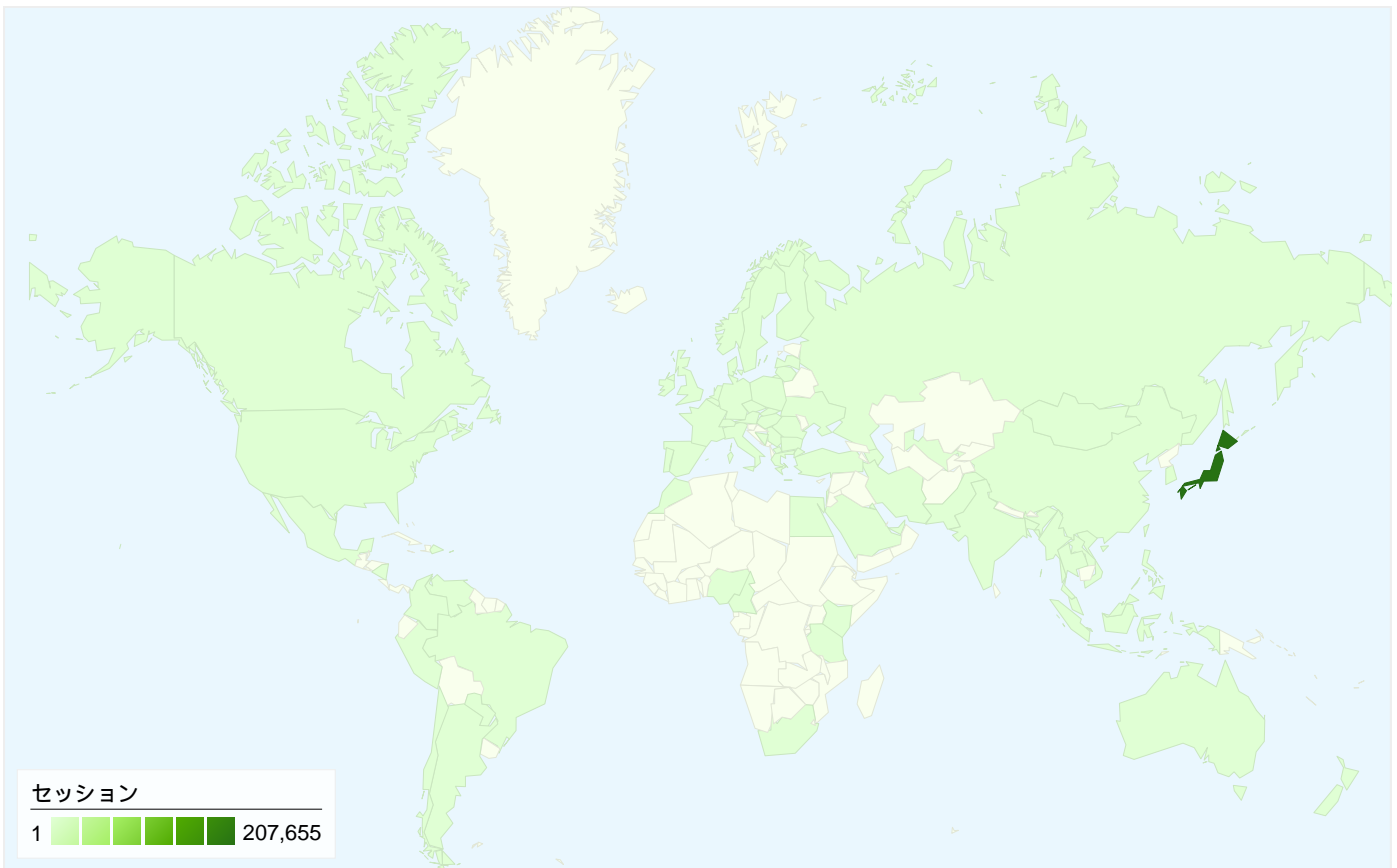

トラフィック サマリー

比較: サイト

すべてのトラフィックからの合計セッション数 214,629

23.78% ノーリファラー

39.74% 参照元サイト

36.28% 検索エンジン

■ 参照元サイト	85,294.00 (39.74%)
■ 検索エンジン	77,861.00 (36.28%)
■ ノーリファラー	51,030.00 (23.78%)
■ その他	444 (0.21%)

上位のトラフィック

このサイトのユーザー数 67,348

214,629 セッション

67,348 ユニークユーザー数

1,957,136 ページビュー数

9.12 平均ページビュー数

00:10:41 サイト滞在時間

30.13% 直帰率

23.10% 新規セッション数

80 国/地域からのセッション数 214,629

利用状況

セッション	セッションあたりの 閲覧ページ数	平均サイト滞在時間	新規セッションの割合	直帰率	
214,629 サイト全体の割合: 100.00%	9.12 サイトの平均: 9.12 (0.00%)	00:10:41 サイトの平均: 00:10:41 (0.00%)	23.29% サイトの平均: 23.10% (0.84%)	30.13% サイトの平均: 30.13% (0.00%)	
国/地域	セッション	セッションあたりの閲覧ページ数	平均サイト滞在時間	新規セッションの割合	直帰率
Japan	207,655	9.17	00:10:44	22.72%	29.91%
South Korea	2,201	10.32	00:11:54	31.71%	30.40%
United States	1,218	6.34	00:06:58	41.46%	45.98%
Thailand	500	9.80	00:13:43	23.80%	19.40%
(not set)	413	4.03	00:03:19	60.29%	46.73%
Indonesia	360	7.54	00:10:08	55.00%	32.78%
China	349	4.71	00:05:13	62.75%	45.85%
Taiwan	309	5.85	00:07:15	25.24%	54.69%
Canada	201	5.78	00:06:33	29.35%	26.87%
Singapore	172	6.16	00:09:48	58.14%	32.56%

このサイトのページが表示された合計回数 1,957,136

1,957,136 ページビュー数

1,014,880 ユニーク表示数

30.13% 直帰率

AdSense の掲載結果

1,875,335 AdSense のページ表示回数

\$1,153.41 AdSense の収益

5,105,445 広告ユニットの表示回数