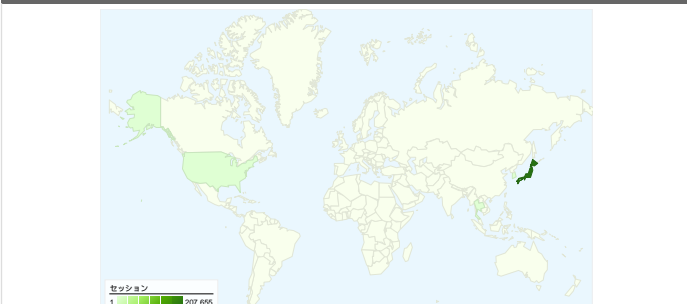

利用状況

トラフィック サマリー

地図上のデータ表示

ユーザー サマリー

コンテンツ サマリー

ページ数	ページビュー数	ページビュー数の割合
/	262,213	13.40%
/modules/bot/	261,986	13.39%
/modules/bot/index.php?page	230,791	11.79%
/modules/bot/index.php?page	160,695	8.21%
/modules/bot/index.php?page	145,996	7.46%

トラフィック サマリー

比較: サイト

すべてのトラフィックからの合計セッション数 214,629

23.78% ノーリファラー

39.74% 参照元サイト

36.28% 検索エンジン

■ 参照元サイト	85,294.00 (39.74%)
■ 検索エンジン	77,861.00 (36.28%)
■ ノーリファラー	51,030.00 (23.78%)
■ その他	444 (0.21%)

上位のトラフィック

80 国/地域からのセッション数 214,629

利用状況

セッション	セッションあたりの 閲覧ページ数	平均サイト滞在時間	新規セッションの割合	直帰率	
214,629 サイト全体の割合: 100.00%	9.12 サイトの平均: 9.12 (0.00%)	00:10:41 サイトの平均: 00:10:41 (0.00%)	23.29% サイトの平均: 23.10% (0.84%)	30.13% サイトの平均: 30.13% (0.00%)	
国/地域	セッション	セッションあたりの閲覧ページ数	平均サイト滞在時間	新規セッションの割合	直帰率
Japan	207,655	9.17	00:10:44	22.72%	29.91%
South Korea	2,201	10.32	00:11:54	31.71%	30.40%
United States	1,218	6.34	00:06:58	41.46%	45.98%
Thailand	500	9.80	00:13:43	23.80%	19.40%
(not set)	413	4.03	00:03:19	60.29%	46.73%
Indonesia	360	7.54	00:10:08	55.00%	32.78%
China	349	4.71	00:05:13	62.75%	45.85%
Taiwan	309	5.85	00:07:15	25.24%	54.69%
Canada	201	5.78	00:06:33	29.35%	26.87%
Singapore	172	6.16	00:09:48	58.14%	32.56%

このサイトのページが表示された合計回数 1,957,136

1,957,136 ページビュー数

1,014,880 ユニーク表示数

30.13% 直帰率

AdSense の掲載結果

1,875,335 AdSense のページ表示回数

\$1,153.41 AdSense の収益

5,105,445 広告ユニットの表示回数