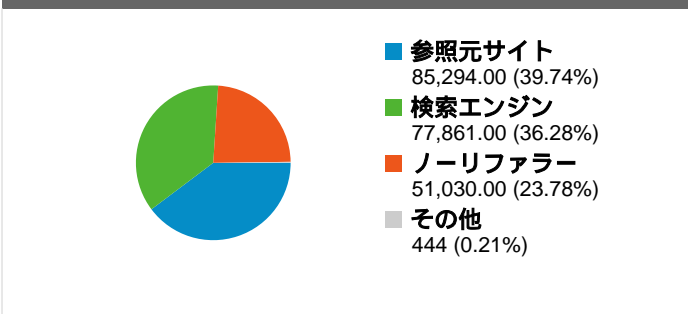

利用状況

トラフィック サマリー

地図上のデータ表示

ユーザー サマリー

コンテンツ サマリー

ページ数	ページビュー数	ページビュー数の割合
/	262,213	13.40%
/modules/bot/	261,986	13.39%
/modules/bot/index.php?page	230,791	11.79%
/modules/bot/index.php?page	160,695	8.21%
/modules/bot/index.php?page	145,996	7.46%

トラフィック サマリー

比較: サイト

すべてのトラフィックからの合計セッション数 214,629

23.78% ノーリファラー

39.74% 参照元サイト

36.28% 検索エンジン

■ 参照元サイト	85,294.00 (39.74%)
■ 検索エンジン	77,861.00 (36.28%)
■ ノーリファラー	51,030.00 (23.78%)
■ その他	444 (0.21%)

上位のトラフィック

このサイトのユーザー数 67,348

214,629 セッション

67,348 ユニークユーザー数

1,957,136 ページビュー数

9.12 平均ページビュー数

00:10:41 サイト滞在時間

30.13% 直帰率

23.10% 新規セッション数

このサイトのページが表示された合計回数 1,957,136

1,957,136 ページビュー数

1,014,880 ユニーク表示数

30.13% 直帰率

AdSense の掲載結果

1,875,335 AdSense のページ表示回数

\$1,153.41 AdSense の収益

5,105,445 広告ユニットの表示回数