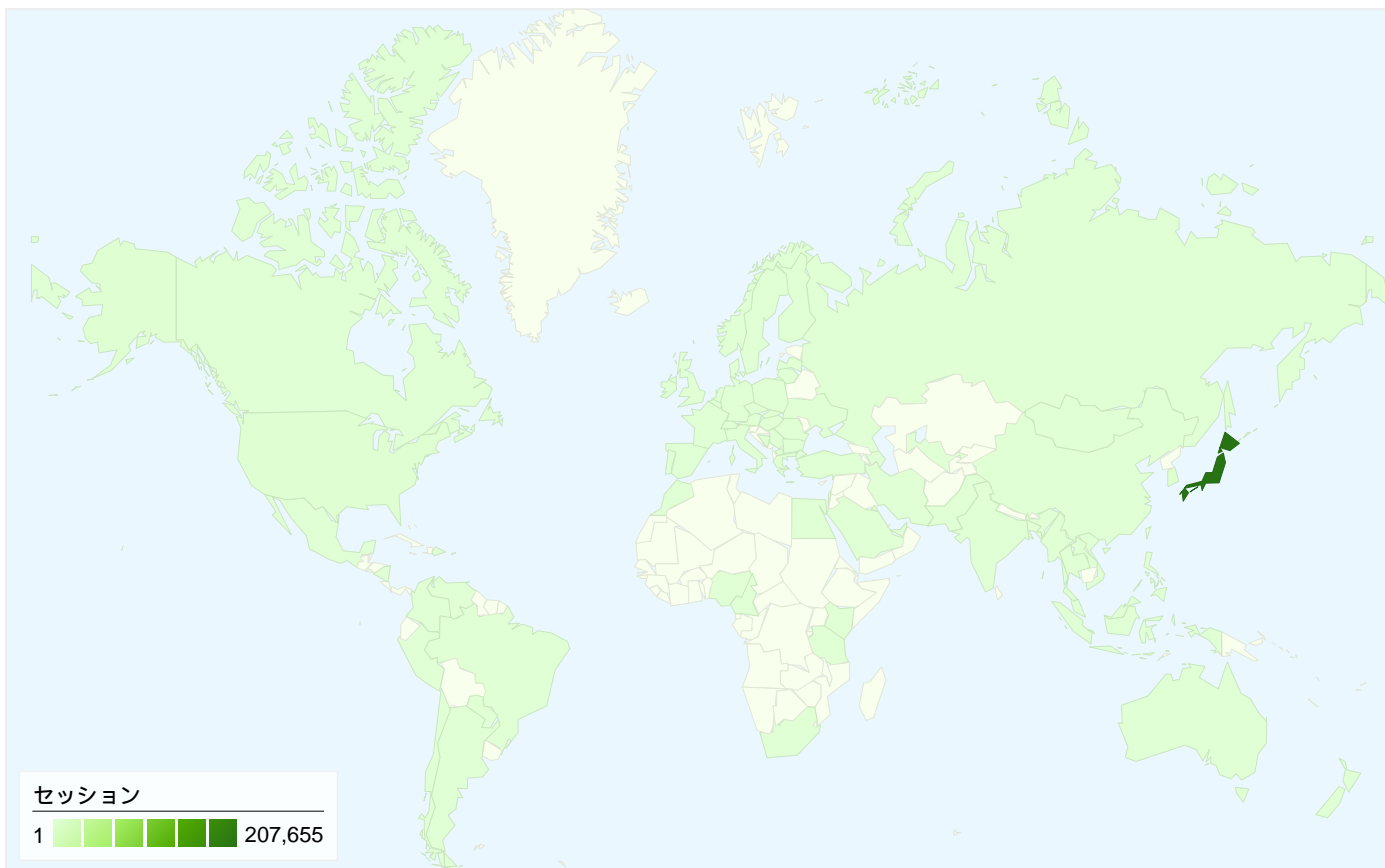

トラフィック サマリー

比較: サイト

すべてのトラフィックからの合計セッション数 214,629

23.78% ノーリファラー

39.74% 参照元サイト

36.28% 検索エンジン

■ 参照元サイト	85,294.00 (39.74%)
■ 検索エンジン	77,861.00 (36.28%)
■ ノーリファラー	51,030.00 (23.78%)
■ その他	444 (0.21%)

上位のトラフィック

このサイトのユーザー数 67,348

214,629 セッション

67,348 ユニークユーザー数

1,957,136 ページビュー数

9.12 平均ページビュー数

00:10:41 サイト滞在時間

30.13% 直帰率

23.10% 新規セッション数

80 国/地域からのセッション数 214,629

利用状況

セッション	セッションあたりの 閲覧ページ数	平均サイト滞在時間	新規セッションの割合	直帰率	
214,629 サイト全体の割合: 100.00%	9.12 サイトの平均: 9.12 (0.00%)	00:10:41 サイトの平均: 00:10:41 (0.00%)	23.29% サイトの平均: 23.10% (0.84%)	30.13% サイトの平均: 30.13% (0.00%)	
国/地域	セッション	セッションあたりの閲覧ページ数	平均サイト滞在時間	新規セッションの割合	直帰率
Japan	207,655	9.17	00:10:44	22.72%	29.91%
South Korea	2,201	10.32	00:11:54	31.71%	30.40%
United States	1,218	6.34	00:06:58	41.46%	45.98%
Thailand	500	9.80	00:13:43	23.80%	19.40%
(not set)	413	4.03	00:03:19	60.29%	46.73%
Indonesia	360	7.54	00:10:08	55.00%	32.78%
China	349	4.71	00:05:13	62.75%	45.85%
Taiwan	309	5.85	00:07:15	25.24%	54.69%
Canada	201	5.78	00:06:33	29.35%	26.87%
Singapore	172	6.16	00:09:48	58.14%	32.56%

このサイトのページが表示された合計回数 1,957,136

1,957,136 ページビュー数

1,014,880 ユニーク表示数

30.13% 直帰率

AdSense の掲載結果

1,875,335 AdSense のページ表示回数

\$1,153.41 AdSense の収益

5,105,445 広告ユニットの表示回数