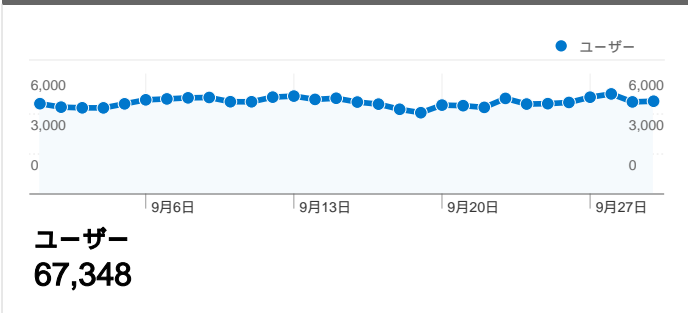

利用状況

トラフィック サマリー

地図上のデータ表示

ユーザー サマリー

コンテンツ サマリー

ページ数	ページビュー数	ページビュー数の割合
/	262,213	13.40%
/modules/bot/	261,986	13.39%
/modules/bot/index.php?page	230,791	11.79%
/modules/bot/index.php?page	160,695	8.21%
/modules/bot/index.php?page	145,996	7.46%

トラフィック サマリー

比較: サイト

すべてのトラフィックからの合計セッション数 214,629

23.78% ノーリファラー

39.74% 参照元サイト

36.28% 検索エンジン

■ 参照元サイト	85,294.00 (39.74%)
■ 検索エンジン	77,861.00 (36.28%)
■ ノーリファラー	51,030.00 (23.78%)
■ その他	444 (0.21%)

上位のトラフィック

このサイトのユーザー数 67,348

214,629 セッション

67,348 ユニークユーザー数

1,957,136 ページビュー数

9.12 平均ページビュー数

00:10:41 サイト滞在時間

30.13% 直帰率

23.10% 新規セッション数

このサイトのページが表示された合計回数 1,957,136

1,957,136 ページビュー数

1,014,880 ユニーク表示数

30.13% 直帰率

AdSense の掲載結果

1,875,335 AdSense のページ表示回数

\$1,153.41 AdSense の収益

5,105,445 広告ユニットの表示回数