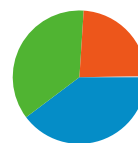

トラフィック サマリー

比較: サイト

すべてのトラフィックからの合計セッション数 214,629

23.78% ノーリファラー

39.74% 参照元サイト

36.28% 検索エンジン

■ 参照元サイト	85,294.00 (39.74%)
■ 検索エンジン	77,861.00 (36.28%)
■ ノーリファラー	51,030.00 (23.78%)
■ その他	444 (0.21%)

上位のトラフィック

参照元	セッション	セッション数の割合	キーワード	セッション	セッション数の割合
twitter.com (referral)	58,104	27.07%	twitter bot	11,596	14.89%
google (organic)	57,086	26.60%	ボットジェネレーター	6,858	8.81%
(direct) ((none))	51,030	23.78%	ツイッター bot	6,450	8.28%
yahoo (organic)	19,248	8.97%	bot	4,967	6.38%
twipple.jp (referral)	6,409	2.99%	botジェネレーター	4,893	6.28%