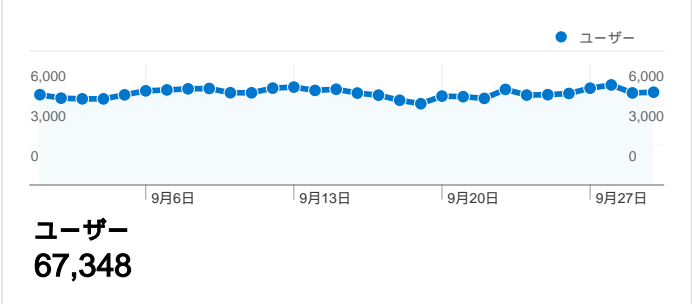

利用状況

トラフィック サマリー

地図上のデータ表示

ユーザー サマリー

コンテンツ サマリー

ページ数	ページビュー数	ページビュー数の割合
/	262,213	13.40%
/modules/bot/	261,986	13.39%
/modules/bot/index.php?page	230,791	11.79%
/modules/bot/index.php?page	160,695	8.21%
/modules/bot/index.php?page	145,996	7.46%

トラフィック サマリー

比較: サイト

すべてのトラフィックからの合計セッション数 214,629

23.78% ノーリファラー

39.74% 参照元サイト

36.28% 検索エンジン

■ 参照元サイト	85,294.00 (39.74%)
■ 検索エンジン	77,861.00 (36.28%)
■ ノーリファラー	51,030.00 (23.78%)
■ その他	444 (0.21%)

上位のトラフィック

このサイトのユーザー数 67,348

214,629 セッション

67,348 ユニークユーザー数

1,957,136 ページビュー数

9.12 平均ページビュー数

00:10:41 サイト滞在時間

30.13% 直帰率

23.10% 新規セッション数

このサイトのページが表示された合計回数 1,957,136

1,957,136 ページビュー数

1,014,880 ユニーク表示数

30.13% 直帰率

AdSense の掲載結果

1,875,335 AdSense のページ表示回数

\$1,153.41 AdSense の収益

5,105,445 広告ユニットの表示回数