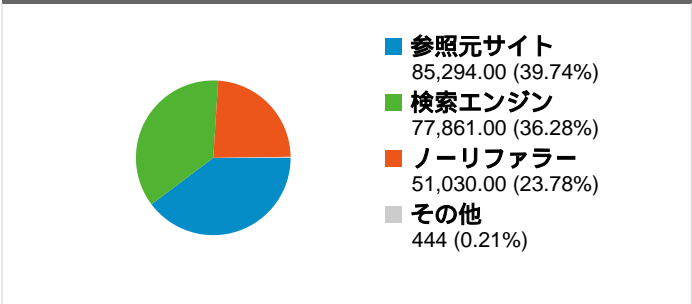

利用状況

トラフィック サマリー

地図上のデータ表示

ユーザー サマリー

コンテンツ サマリー

ページ数	ページビュー数	ページビュー数の割合
/	262,213	13.40%
/modules/bot/	261,986	13.39%
/modules/bot/index.php?page	230,791	11.79%
/modules/bot/index.php?page	160,695	8.21%
/modules/bot/index.php?page	145,996	7.46%

トラフィック サマリー

比較: サイト

すべてのトラフィックからの合計セッション数 214,629

23.78% ノーリファラー

39.74% 参照元サイト

36.28% 検索エンジン

■ 参照元サイト	85,294.00 (39.74%)
■ 検索エンジン	77,861.00 (36.28%)
■ ノーリファラー	51,030.00 (23.78%)
■ その他	444 (0.21%)

上位のトラフィック

このサイトのユーザー数 67,348

214,629 セッション

67,348 ユニークユーザー数

1,957,136 ページビュー数

9.12 平均ページビュー数

00:10:41 サイト滞在時間

30.13% 直帰率

23.10% 新規セッション数

このサイトのページが表示された合計回数 1,957,136

1,957,136 ページビュー数

1,014,880 ユニーク表示数

30.13% 直帰率

AdSense の掲載結果

1,875,335 AdSense のページ表示回数

\$1,153.41 AdSense の収益

5,105,445 広告ユニットの表示回数