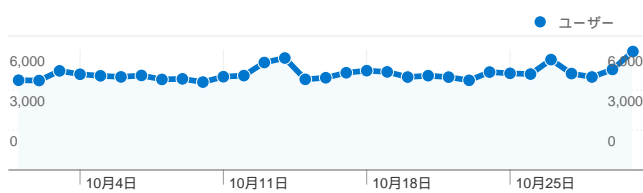

利用状況

234,397 セッション

28.95% 直帰率

2,055,233 ページビュー数

00:10:27 平均サイト滞在時間

8.77 セッションあたりの閲覧ページ数

21.47% 新規セッションの割合

トラフィック サマリー

- 検索エンジン
87,568.00 (37.36%)
- 参照元サイト
86,824.00 (37.04%)
- ノーリファラー
57,911.00 (24.71%)
- その他
2,094 (0.89%)

地図上のデータ表示

ユーザー サマリー

ユーザー
70,516

コンテンツ サマリー

ページ数	ページビュー数	ページビュー数の割合
/modules/bot/	267,597	13.02%
/	257,530	12.53%
/modules/bot/index.php?page	241,912	11.77%
/modules/bot/index.php?page	167,652	8.16%
/modules/bot/index.php?page	158,728	7.72%

トラフィック サマリー

比較: サイト

すべてのトラフィックからの合計セッション数 234,397

24.71% ノーリファラー

37.04% 参照元サイト

37.36% 検索エンジン

- 検索エンジン
87,568.00 (37.36%)
- 参照元サイト
86,824.00 (37.04%)
- ノーリファラー
57,911.00 (24.71%)
- その他
2,094 (0.89%)

上位のトラフィック

このサイトのページが表示された合計回数 2,055,233

2,055,233 ページビュー数

1,082,412 ユニーク表示数

28.95% 直帰率

AdSense の掲載結果

1,967,735 AdSense のページ表示回数

\$1,235.82 AdSense の収益

5,366,035 広告ユニットの表示回数