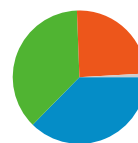

トラフィック サマリー

比較: サイト

すべてのトラフィックからの合計セッション数 234,397

24.71% ノーリファラー

37.04% 参照元サイト

37.36% 検索エンジン

■ 検索エンジン
87,568.00 (37.36%)

■ 参照元サイト
86,824.00 (37.04%)

■ ノーリファラー
57,911.00 (24.71%)

■ その他
2,094 (0.89%)

上位のトラフィック

参照元	セッション	セッション数の割合	キーワード	セッション	セッション数の割合
google (organic)	63,320	27.01%	twitter bot	12,730	14.54%
(direct) ((none))	57,911	24.71%	ボットジェネレーター	8,520	9.73%
twitter.com (referral)	55,767	23.79%	ツイッター bot	5,870	6.70%
yahoo (organic)	22,124	9.44%	bot	5,711	6.52%
twipple.jp (referral)	6,665	2.84%	botジェネレーター	5,459	6.23%