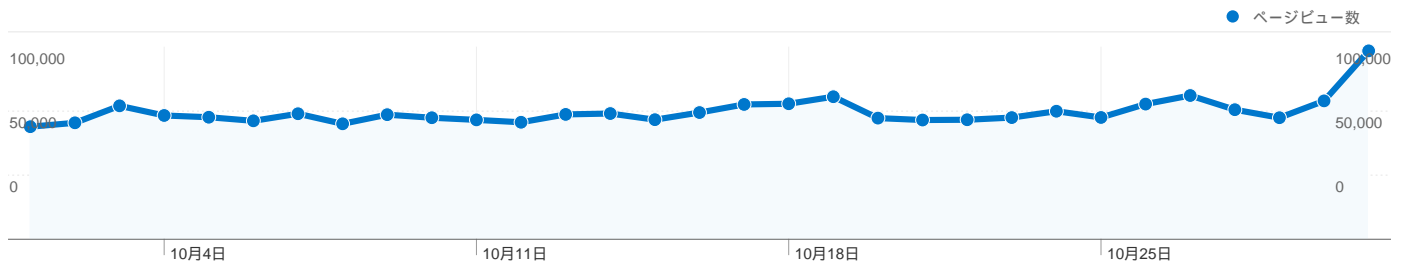

このサイトのユーザー数 70,516

234,397 セッション

70,516 ユニークユーザー数

2,055,233 ページビュー数

8.77 平均ページビュー数

00:10:27 サイト滞在時間

28.95% 直帰率

21.47% 新規セッション数

技術に関するプロフィール

ブラウザ	セッション	セッション数の割合	接続速度	セッション	セッション数の割合
Internet Explorer	106,228	45.32%	T1	83,490	35.62%
Firefox	59,153	25.24%	Unknown	72,150	30.78%
Chrome	26,837	11.45%	DSL	45,819	19.55%
Safari	26,603	11.35%	Cable	30,036	12.81%
Opera	7,398	3.16%	Dialup	2,783	1.19%

78 国/地域からのセッション数 234,397

利用状況

セッション	セッションあたりの 閲覧ページ数	平均サイト滞在時間	新規セッションの割合	直帰率	
234,397 サイト全体の割合: 100.00%	8.77 サイトの平均: 8.77 (0.00%)	00:10:27 サイトの平均: 00:10:27 (0.00%)	21.65% サイトの平均: 21.47% (0.83%)	28.95% サイトの平均: 28.95% (0.00%)	
国/地域	セッション	セッションあたりの閲覧ページ数	平均サイト滞在時間	新規セッションの割合	直帰率
Japan	225,526	8.80	00:10:27	21.01%	28.76%
South Korea	4,180	8.87	00:11:09	36.03%	31.22%
United States	1,332	8.49	00:12:30	35.59%	34.61%
Thailand	711	8.98	00:13:31	22.36%	20.11%
China	335	7.21	00:08:40	57.01%	39.70%
Taiwan	292	6.04	00:08:34	26.03%	55.82%
(not set)	284	5.37	00:06:37	58.45%	40.49%
United Kingdom	212	7.17	00:16:46	27.36%	29.25%
Indonesia	177	5.30	00:08:39	58.19%	42.94%
Canada	156	3.53	00:03:03	48.72%	47.44%

このサイトのページが表示された合計回数 2,055,233

2,055,233 ページビュー数

1,082,412 ユニーク表示数

28.95% 直帰率

AdSense の掲載結果

1,967,735 AdSense のページ表示回数

\$1,235.82 AdSense の収益

5,366,035 広告ユニットの表示回数