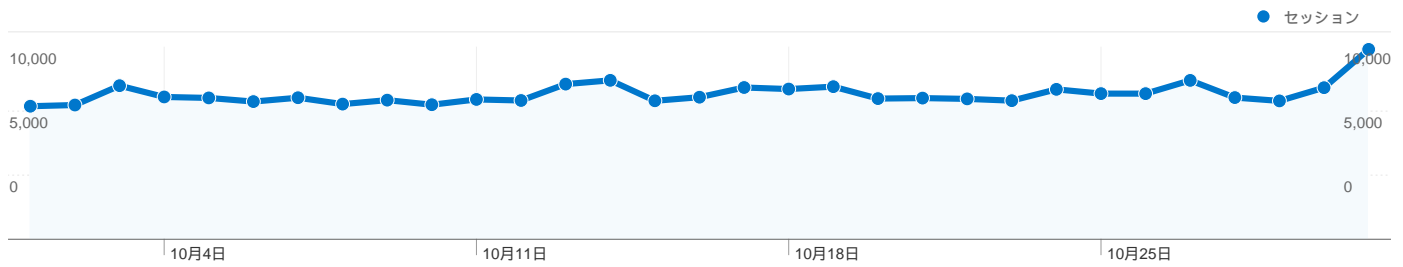

利用状況

234,397 セッション

28.95% 直帰率

2,055,233 ページビュー数

00:10:27 平均サイト滞在時間

8.77 セッションあたりの閲覧ページ数

21.47% 新規セッションの割合

トラフィック サマリー

- 検索エンジン
87,568.00 (37.36%)
- 参照元サイト
86,824.00 (37.04%)
- ノーリファラー
57,911.00 (24.71%)
- その他
2,094 (0.89%)

地図上のデータ表示

ユーザー サマリー

ユーザー
70,516

コンテンツ サマリー

ページ数	ページビュー数	ページビュー数の割合
/modules/bot/	267,597	13.02%
/	257,530	12.53%
/modules/bot/index.php?page	241,912	11.77%
/modules/bot/index.php?page	167,652	8.16%
/modules/bot/index.php?page	158,728	7.72%

トラフィック サマリー

比較: サイト

すべてのトラフィックからの合計セッション数 234,397

24.71% ノーリファラー

37.04% 参照元サイト

37.36% 検索エンジン

- 検索エンジン
87,568.00 (37.36%)
- 参照元サイト
86,824.00 (37.04%)
- ノーリファラー
57,911.00 (24.71%)
- その他
2,094 (0.89%)

上位のトラフィック

このサイトのページが表示された合計回数 2,055,233

2,055,233 ページビュー数

1,082,412 ユニーク表示数

28.95% 直帰率

AdSense の掲載結果

1,967,735 AdSense のページ表示回数

\$1,235.82 AdSense の収益

5,366,035 広告ユニットの表示回数