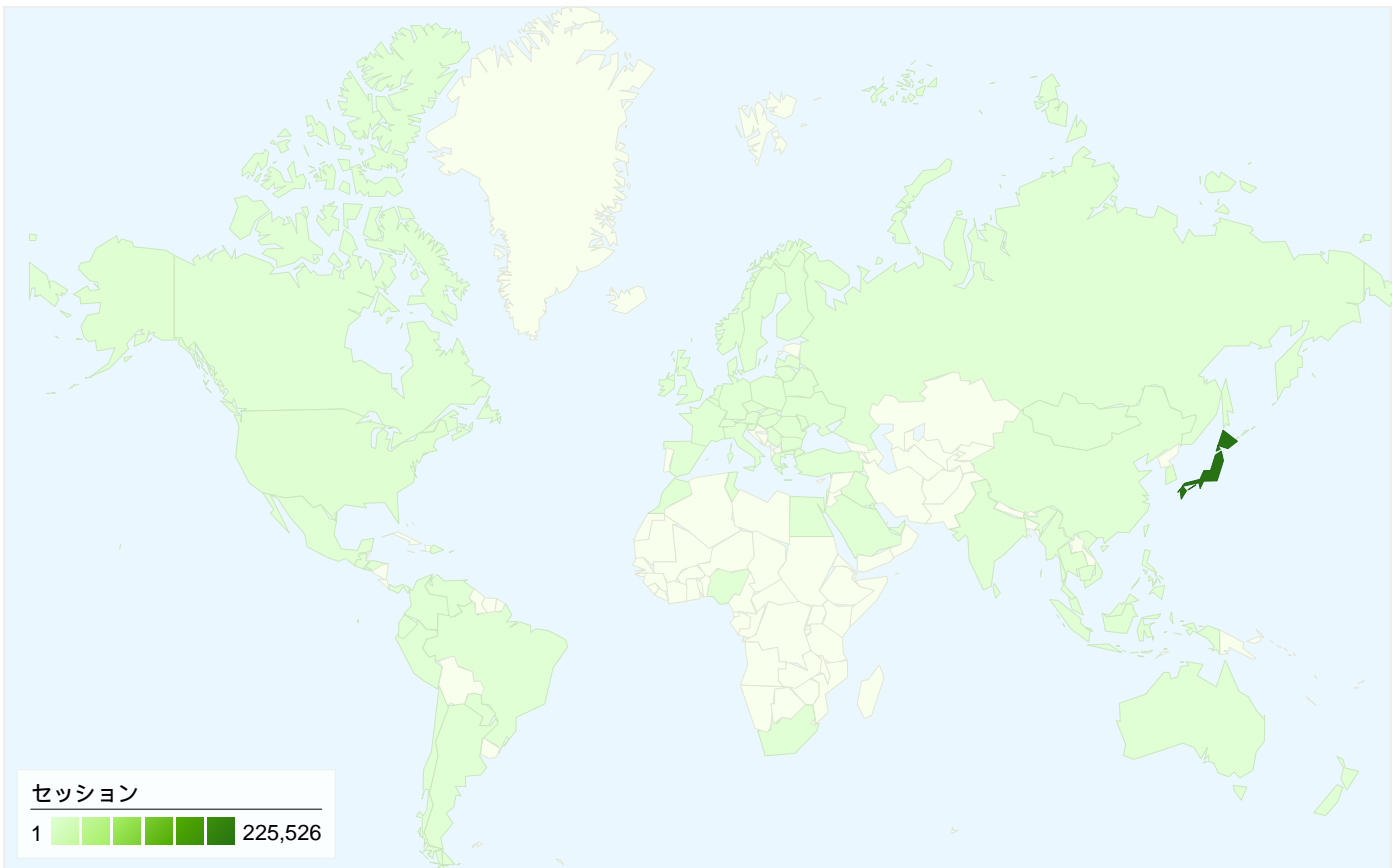

利用状況

234,397 セッション

28.95% 直帰率

2,055,233 ページビュー数

00:10:27 平均サイト滞在時間

8.77 セッションあたりの閲覧ページ数

21.47% 新規セッションの割合

トラフィック サマリー

トラフィック サマリー

比較: サイト

すべてのトラフィックからの合計セッション数 234,397

24.71% ノーリファラー

37.04% 参照元サイト

37.36% 検索エンジン

- 検索エンジン
87,568.00 (37.36%)
- 参照元サイト
86,824.00 (37.04%)
- ノーリファラー
57,911.00 (24.71%)
- その他
2,094 (0.89%)

上位のトラフィック

このサイトのユーザー数 70,516

234,397 セッション

70,516 ユニークユーザー数

2,055,233 ページビュー数

8.77 平均ページビュー数

00:10:27 サイト滞在時間

28.95% 直帰率

21.47% 新規セッション数

78 国/地域からのセッション数 234,397

利用状況

セッション	セッションあたりの 閲覧ページ数	平均サイト滞在時間	新規セッションの割合	直帰率	
234,397 サイト全体の割合: 100.00%	8.77 サイトの平均: 8.77 (0.00%)	00:10:27 サイトの平均: 00:10:27 (0.00%)	21.65% サイトの平均: 21.47% (0.83%)	28.95% サイトの平均: 28.95% (0.00%)	
国/地域	セッション	セッションあたりの閲覧ページ数	平均サイト滞在時間	新規セッションの割合	直帰率
Japan	225,526	8.80	00:10:27	21.01%	28.76%
South Korea	4,180	8.87	00:11:09	36.03%	31.22%
United States	1,332	8.49	00:12:30	35.59%	34.61%
Thailand	711	8.98	00:13:31	22.36%	20.11%
China	335	7.21	00:08:40	57.01%	39.70%
Taiwan	292	6.04	00:08:34	26.03%	55.82%
(not set)	284	5.37	00:06:37	58.45%	40.49%
United Kingdom	212	7.17	00:16:46	27.36%	29.25%
Indonesia	177	5.30	00:08:39	58.19%	42.94%
Canada	156	3.53	00:03:03	48.72%	47.44%