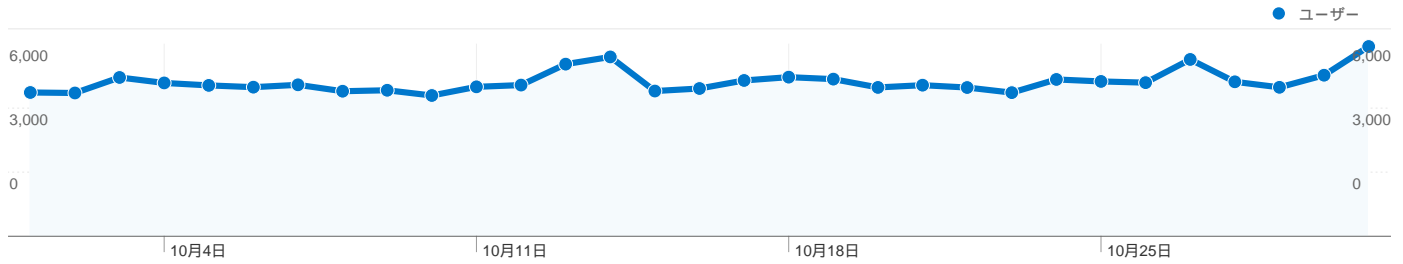

利用状況

234,397 セッション

28.95% 直帰率

2,055,233 ページビュー数

00:10:27 平均サイト滞在時間

8.77 セッションあたりの閲覧ページ数

21.47% 新規セッションの割合

トラフィック サマリー

トラフィック サマリー

比較: サイト

すべてのトラフィックからの合計セッション数 234,397

24.71% ノーリファラー

37.04% 参照元サイト

37.36% 検索エンジン

■ 検索エンジン
87,568.00 (37.36%)

■ 参照元サイト
86,824.00 (37.04%)

このサイトのユーザー数 70,516

-  234,397 セッション
-  70,516 ユニークユーザー数
-  2,055,233 ページビュー数
-  8.77 平均ページビュー数
-  00:10:27 サイト滞在時間
-  28.95% 直帰率
-  21.47% 新規セッション数

技術に関するプロフィール

ブラウザ	セッション	セッション数の割合	接続速度	セッション	セッション数の割合
Internet Explorer	106,228	45.32%	T1	83,490	35.62%
Firefox	59,153	25.24%	Unknown	72,150	30.78%
Chrome	26,837	11.45%	DSL	45,819	19.55%
Safari	26,603	11.35%	Cable	30,036	12.81%
Opera	7,398	3.16%	Dialup	2,783	1.19%

78 国/地域からのセッション数 234,397

利用状況

セッション	セッションあたりの 閲覧ページ数	平均サイト滞在時間	新規セッションの割合	直帰率	
234,397 サイト全体の割合: 100.00%	8.77 サイトの平均: 8.77 (0.00%)	00:10:27 サイトの平均: 00:10:27 (0.00%)	21.65% サイトの平均: 21.47% (0.83%)	28.95% サイトの平均: 28.95% (0.00%)	
国/地域	セッション	セッションあたりの閲覧ページ数	平均サイト滞在時間	新規セッションの割合	直帰率
Japan	225,526	8.80	00:10:27	21.01%	28.76%
South Korea	4,180	8.87	00:11:09	36.03%	31.22%
United States	1,332	8.49	00:12:30	35.59%	34.61%
Thailand	711	8.98	00:13:31	22.36%	20.11%
China	335	7.21	00:08:40	57.01%	39.70%
Taiwan	292	6.04	00:08:34	26.03%	55.82%
(not set)	284	5.37	00:06:37	58.45%	40.49%
United Kingdom	212	7.17	00:16:46	27.36%	29.25%
Indonesia	177	5.30	00:08:39	58.19%	42.94%
Canada	156	3.53	00:03:03	48.72%	47.44%