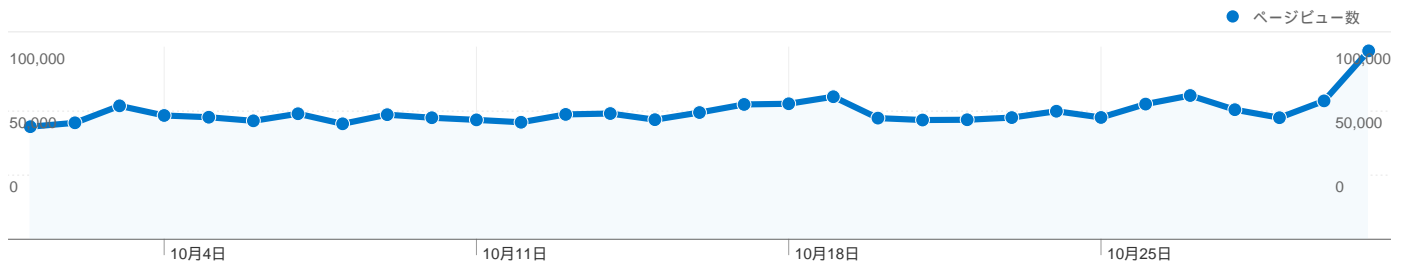

利用状況

234,397 セッション

28.95% 直帰率

2,055,233 ページビュー数

00:10:27 平均サイト滞在時間

8.77 セッションあたりの閲覧ページ数

21.47% 新規セッションの割合

トラフィック サマリー

このサイトのユーザー数 70,516

-  234,397 セッション
-  70,516 ユニークユーザー数
-  2,055,233 ページビュー数
-  8.77 平均ページビュー数
-  00:10:27 サイト滞在時間
-  28.95% 直帰率
-  21.47% 新規セッション数

技術に関するプロフィール

ブラウザ	セッション	セッション数の割合	接続速度	セッション	セッション数の割合
Internet Explorer	106,228	45.32%	T1	83,490	35.62%
Firefox	59,153	25.24%	Unknown	72,150	30.78%
Chrome	26,837	11.45%	DSL	45,819	19.55%
Safari	26,603	11.35%	Cable	30,036	12.81%
Opera	7,398	3.16%	Dialup	2,783	1.19%

78 国/地域からのセッション数 234,397

利用状況

セッション	セッションあたりの 閲覧ページ数	平均サイト滞在時間	新規セッションの割合	直帰率	
234,397 サイト全体の割合: 100.00%	8.77 サイトの平均: 8.77 (0.00%)	00:10:27 サイトの平均: 00:10:27 (0.00%)	21.65% サイトの平均: 21.47% (0.83%)	28.95% サイトの平均: 28.95% (0.00%)	
国/地域	セッション	セッションあたりの閲覧ページ数	平均サイト滞在時間	新規セッションの割合	直帰率
Japan	225,526	8.80	00:10:27	21.01%	28.76%
South Korea	4,180	8.87	00:11:09	36.03%	31.22%
United States	1,332	8.49	00:12:30	35.59%	34.61%
Thailand	711	8.98	00:13:31	22.36%	20.11%
China	335	7.21	00:08:40	57.01%	39.70%
Taiwan	292	6.04	00:08:34	26.03%	55.82%
(not set)	284	5.37	00:06:37	58.45%	40.49%
United Kingdom	212	7.17	00:16:46	27.36%	29.25%
Indonesia	177	5.30	00:08:39	58.19%	42.94%
Canada	156	3.53	00:03:03	48.72%	47.44%

このサイトのページが表示された合計回数 2,055,233

2,055,233 ページビュー数

1,082,412 ユニーク表示数

28.95% 直帰率

AdSense の掲載結果

1,967,735 AdSense のページ表示回数

\$1,235.82 AdSense の収益

5,366,035 広告ユニットの表示回数