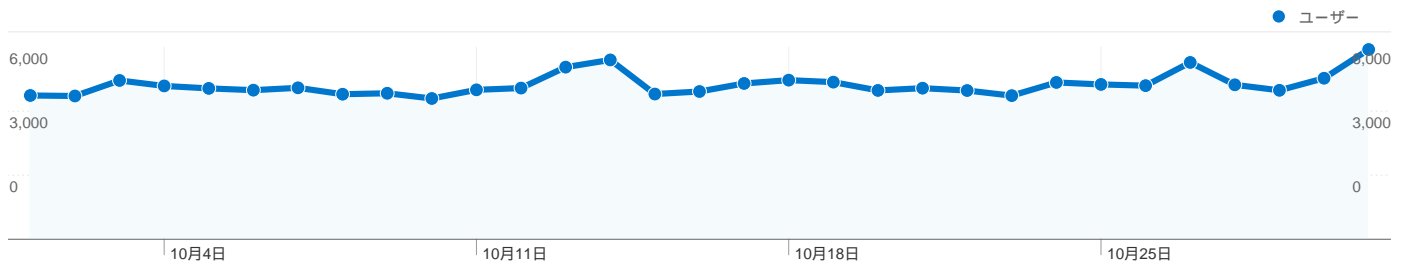

利用状況

234,397 セッション

28.95% 直帰率

2,055,233 ページビュー数

00:10:27 平均サイト滞在時間

8.77 セッションあたりの閲覧ページ数

21.47% 新規セッションの割合

トラフィック サマリー

トラフィック サマリー

比較: サイト

すべてのトラフィックからの合計セッション数 234,397

24.71% ノーリファラー

37.04% 参照元サイト

37.36% 検索エンジン

- 検索エンジン
87,568.00 (37.36%)
- 参照元サイト
86,824.00 (37.04%)
- ノーリファラー
57,911.00 (24.71%)
- その他
2,094 (0.89%)

上位のトラフィック

参照元	セッション	セッション数の割合	キーワード	セッション	セッション数の割合
google (organic)	63,320	27.01%	twitter bot	12,730	14.54%
(direct) ((none))	57,911	24.71%	ボットジェネレーター	8,520	9.73%
twitter.com (referral)	55,767	23.79%	ツイッター bot	5,870	6.70%
yahoo (organic)	22,124	9.44%	bot	5,711	6.52%
twipple.jp (referral)	6,665	2.84%	botジェネレーター	5,459	6.23%

このサイトのユーザー数 70,516

234,397 セッション

70,516 ユニークユーザー数

2,055,233 ページビュー数

8.77 平均ページビュー数

00:10:27 サイト滞在時間

28.95% 直帰率

21.47% 新規セッション数