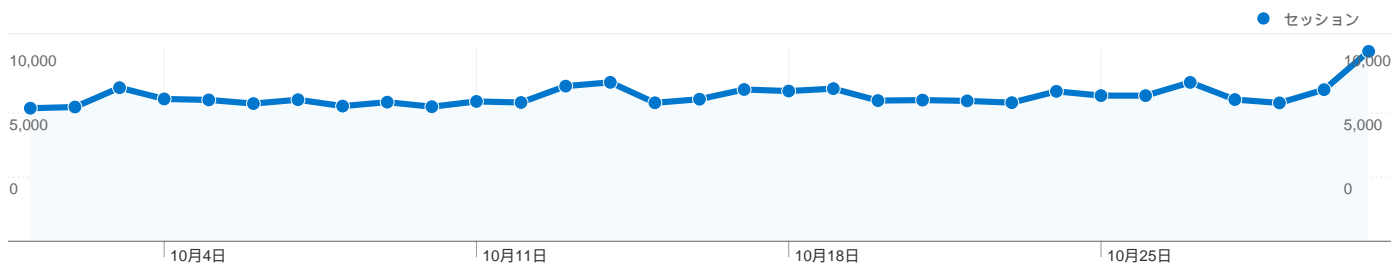

利用状況

234,397 セッション

28.95% 直帰率

2,055,233 ページビュー数

00:10:27 平均サイト滞在時間

8.77 セッションあたりの閲覧ページ数

21.47% 新規セッションの割合

トラフィック サマリー

- 検索エンジン
87,568.00 (37.36%)
- 参照元サイト
86,824.00 (37.04%)
- ノーリファラー
57,911.00 (24.71%)
- その他
2,094 (0.89%)

地図上のデータ表示

ユーザー サマリー

ユーザー
70,516

コンテンツ サマリー

ページ数	ページビュー数	ページビュー数の割合
/modules/bot/	267,597	13.02%
/	257,530	12.53%
/modules/bot/index.php?page	241,912	11.77%
/modules/bot/index.php?page	167,652	8.16%
/modules/bot/index.php?page	158,728	7.72%

トラフィック サマリー

比較: サイト

すべてのトラフィックからの合計セッション数 234,397

24.71% ノーリファラー

37.04% 参照元サイト

37.36% 検索エンジン

■ 検索エンジン
87,568.00 (37.36%)

■ 参照元サイト
86,824.00 (37.04%)

このサイトのページが表示された合計回数 2,055,233

2,055,233 ページビュー数

1,082,412 ユニーク表示数

28.95% 直帰率

AdSense の掲載結果

1,967,735 AdSense のページ表示回数

\$1,235.82 AdSense の収益

5,366,035 広告ユニットの表示回数