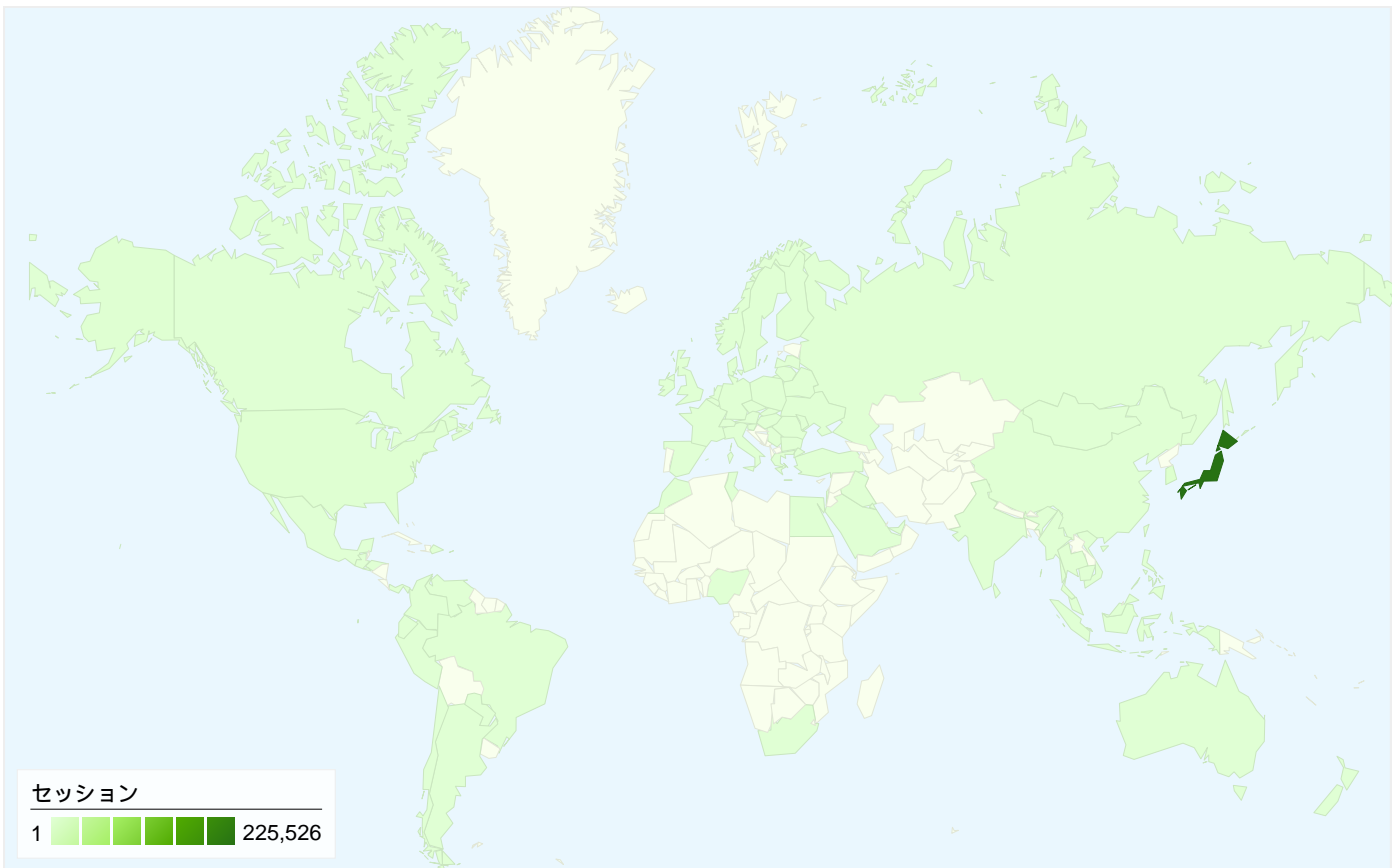

利用状況

234,397 セッション

28.95% 直帰率

2,055,233 ページビュー数

00:10:27 平均サイト滞在時間

8.77 セッションあたりの閲覧ページ数

21.47% 新規セッションの割合

トラフィック サマリー

トラフィック サマリー

比較: サイト

すべてのトラフィックからの合計セッション数 234,397

24.71% ノーリファラー

37.04% 参照元サイト

37.36% 検索エンジン

■ 検索エンジン
87,568.00 (37.36%)

■ 参照元サイト
86,824.00 (37.04%)

■ ノーリファラー
57,911.00 (24.71%)

■ その他
2,094 (0.89%)

上位のトラフィック

参照元	セッション	セッション数の割合	キーワード	セッション	セッション数の割合
google (organic)	63,320	27.01%	twitter bot	12,730	14.54%
(direct) ((none))	57,911	24.71%	ボットジェネレーター	8,520	9.73%
twitter.com (referral)	55,767	23.79%	ツイッター bot	5,870	6.70%
yahoo (organic)	22,124	9.44%	bot	5,711	6.52%
twipple.jp (referral)	6,665	2.84%	botジェネレーター	5,459	6.23%

78 国/地域からのセッション数 234,397

利用状況

セッション	セッションあたりの 閲覧ページ数	平均サイト滞在時間	新規セッションの割合	直帰率	
234,397 サイト全体の割合: 100.00%	8.77 サイトの平均: 8.77 (0.00%)	00:10:27 サイトの平均: 00:10:27 (0.00%)	21.65% サイトの平均: 21.47% (0.83%)	28.95% サイトの平均: 28.95% (0.00%)	
国/地域	セッション	セッションあたりの閲覧ページ数	平均サイト滞在時間	新規セッションの割合	直帰率
Japan	225,526	8.80	00:10:27	21.01%	28.76%
South Korea	4,180	8.87	00:11:09	36.03%	31.22%
United States	1,332	8.49	00:12:30	35.59%	34.61%
Thailand	711	8.98	00:13:31	22.36%	20.11%
China	335	7.21	00:08:40	57.01%	39.70%
Taiwan	292	6.04	00:08:34	26.03%	55.82%
(not set)	284	5.37	00:06:37	58.45%	40.49%
United Kingdom	212	7.17	00:16:46	27.36%	29.25%
Indonesia	177	5.30	00:08:39	58.19%	42.94%
Canada	156	3.53	00:03:03	48.72%	47.44%