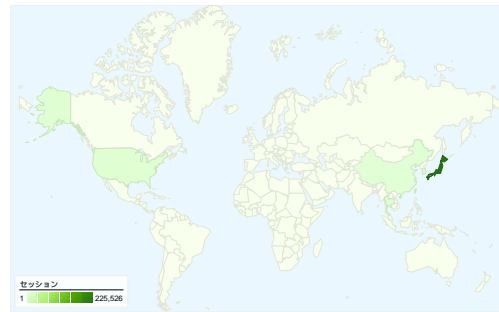

利用状況

234,397 セッション

28.95% 直帰率

2,055,233 ページビュー数

00:10:27 平均サイト滞在時間

8.77 セッションあたりの閲覧ページ数

21.47% 新規セッションの割合

トラフィック サマリー

- 検索エンジン
87,568.00 (37.36%)
- 参照元サイト
86,824.00 (37.04%)
- ノーリファラー
57,911.00 (24.71%)
- その他
2,094 (0.89%)

地図上のデータ表示

ユーザー サマリー

ユーザー
70,516

コンテンツ サマリー

ページ数	ページビュー数	ページビュー数の割合
/modules/bot/	267,597	13.02%
/	257,530	12.53%
/modules/bot/index.php?page	241,912	11.77%
/modules/bot/index.php?page	167,652	8.16%
/modules/bot/index.php?page	158,728	7.72%

78 国/地域からのセッション数 234,397

利用状況

セッション	セッションあたりの 閲覧ページ数	平均サイト滞在時間	新規セッションの割合	直帰率	
234,397 サイト全体の割合: 100.00%	8.77 サイトの平均: 8.77 (0.00%)	00:10:27 サイトの平均: 00:10:27 (0.00%)	21.65% サイトの平均: 21.47% (0.83%)	28.95% サイトの平均: 28.95% (0.00%)	
国/地域	セッション	セッションあたりの閲覧ページ数	平均サイト滞在時間	新規セッションの割合	直帰率
Japan	225,526	8.80	00:10:27	21.01%	28.76%
South Korea	4,180	8.87	00:11:09	36.03%	31.22%
United States	1,332	8.49	00:12:30	35.59%	34.61%
Thailand	711	8.98	00:13:31	22.36%	20.11%
China	335	7.21	00:08:40	57.01%	39.70%
Taiwan	292	6.04	00:08:34	26.03%	55.82%
(not set)	284	5.37	00:06:37	58.45%	40.49%
United Kingdom	212	7.17	00:16:46	27.36%	29.25%
Indonesia	177	5.30	00:08:39	58.19%	42.94%
Canada	156	3.53	00:03:03	48.72%	47.44%

このサイトのページが表示された合計回数 2,055,233

2,055,233 ページビュー数

1,082,412 ユニーク表示数

28.95% 直帰率

AdSense の掲載結果

1,967,735 AdSense のページ表示回数

\$1,235.82 AdSense の収益

5,366,035 広告ユニットの表示回数