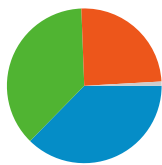

利用状況

234,397 セッション

28.95% 直帰率

2,055,233 ページビュー数

00:10:27 平均サイト滞在時間

8.77 セッションあたりの閲覧ページ数

21.47% 新規セッションの割合

トラフィック サマリー

- 検索エンジン
87,568.00 (37.36%)
- 参照元サイト
86,824.00 (37.04%)
- ノーリファラー
57,911.00 (24.71%)
- その他
2,094 (0.89%)

地図上のデータ表示

ユーザー サマリー

ユーザー
70,516

コンテンツ サマリー

ページ数	ページビュー数	ページビュー数の割合
/modules/bot/	267,597	13.02%
/	257,530	12.53%
/modules/bot/index.php?page	241,912	11.77%
/modules/bot/index.php?page	167,652	8.16%
/modules/bot/index.php?page	158,728	7.72%

このサイトのページが表示された合計回数 2,055,233

2,055,233 ページビュー数

1,082,412 ユニーク表示数

28.95% 直帰率

AdSense の掲載結果

1,967,735 AdSense のページ表示回数

\$1,235.82 AdSense の収益

5,366,035 広告ユニットの表示回数