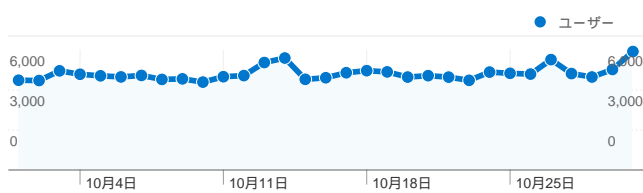

利用状況

234,397 セッション

28.95% 直帰率

2,055,233 ページビュー数

00:10:27 平均サイト滞在時間

8.77 セッションあたりの閲覧ページ数

21.47% 新規セッションの割合

トラフィック サマリー

- 検索エンジン
87,568.00 (37.36%)
- 参照元サイト
86,824.00 (37.04%)
- ノーリファラー
57,911.00 (24.71%)
- その他
2,094 (0.89%)

地図上のデータ表示

ユーザー サマリー

ユーザー
70,516

コンテンツ サマリー

ページ数	ページビュー数	ページビュー数の割合
/modules/bot/	267,597	13.02%
/	257,530	12.53%
/modules/bot/index.php?page	241,912	11.77%
/modules/bot/index.php?page	167,652	8.16%
/modules/bot/index.php?page	158,728	7.72%

トラフィック サマリー

比較: サイト

すべてのトラフィックからの合計セッション数 234,397

24.71% ノーリファラー

37.04% 参照元サイト

37.36% 検索エンジン

■ 検索エンジン
87,568.00 (37.36%)

■ 参照元サイト
86,824.00 (37.04%)

このサイトのページが表示された合計回数 2,055,233

2,055,233 ページビュー数

1,082,412 ユニーク表示数

28.95% 直帰率

AdSense の掲載結果

1,967,735 AdSense のページ表示回数

\$1,235.82 AdSense の収益

5,366,035 広告ユニットの表示回数