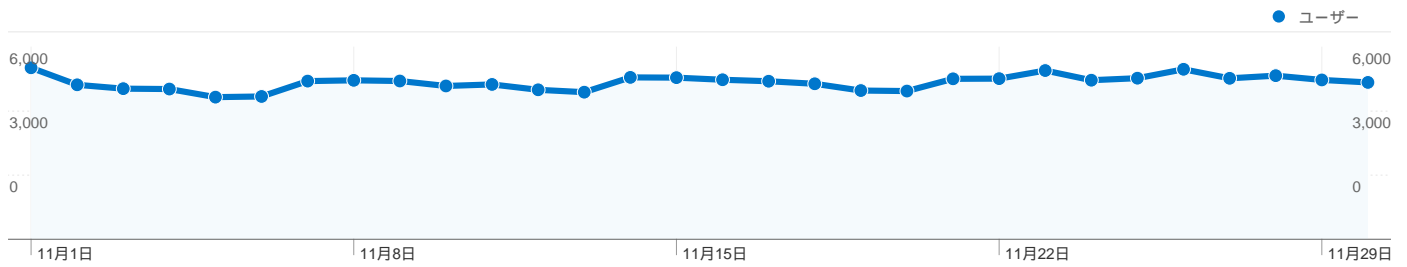

利用状況

226,845 セッション

28.94% 直帰率

2,000,846 ページビュー数

00:10:21 平均サイト滞在時間

8.82 セッションあたりの閲覧ページ数

22.52% 新規セッションの割合

トラフィック サマリー

トラフィック サマリー

比較: サイト

すべてのトラフィックからの合計セッション数 226,845

24.85% ノーリファラー

34.80% 参照元サイト

39.41% 検索エンジン

- 検索エンジン
89,393.00 (39.41%)
- 参照元サイト
78,952.00 (34.80%)
- ノーリファラー
56,371.00 (24.85%)
- その他
2,129 (0.94%)

上位のトラフィック

参照元	セッション	セッション数の割合
google (organic)	64,366	28.37%
(direct) ((none))	56,371	24.85%
twitter.com (referral)	49,207	21.69%
yahoo (organic)	22,140	9.76%
twipple.jp (referral)	6,023	2.66%

キーワード	セッション	セッション数の割合
twitter bot	13,517	15.12%
ボットジェネレーター	8,824	9.87%
bot	7,024	7.86%
botジェネレーター	5,140	5.75%
ツイッター bot	4,035	4.51%

77 国/地域からのセッション数 226,845

利用状況

セッション	セッションあたりの 閲覧ページ数	平均サイト滞在時間	新規セッションの割合	直帰率	
226,845 サイト全体の割合: 100.00%	8.82 サイトの平均: 8.82 (0.00%)	00:10:21 サイトの平均: 00:10:21 (0.00%)	22.67% サイトの平均: 21.70% (4.46%)	28.94% サイトの平均: 28.94% (0.00%)	
国/地域	セッション	セッションあたりの閲覧ページ数	平均サイト滞在時間	新規セッションの割合	直帰率
Japan	216,876	8.89	00:10:25	21.69%	28.47%
South Korea	4,753	7.87	00:08:57	43.21%	38.38%
United States	1,832	8.00	00:11:04	38.05%	37.45%
China	445	6.91	00:08:44	64.72%	41.35%
Taiwan	402	4.32	00:06:01	47.76%	58.46%
Thailand	386	8.01	00:10:30	32.12%	32.90%
(not set)	332	3.98	00:06:11	61.75%	46.69%
United Kingdom	263	6.39	00:10:48	21.67%	23.19%
Indonesia	202	5.71	00:07:02	46.53%	40.10%
Singapore	153	8.21	00:09:45	49.02%	37.25%