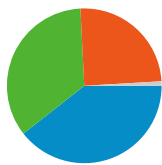

利用状況

226,845 セッション

28.94% 直帰率

2,000,846 ページビュー数

00:10:21 平均サイト滞在時間

8.82 セッションあたりの閲覧ページ数

22.52% 新規セッションの割合

トラフィック サマリー

- 検索エンジン
89,393.00 (39.41%)
- 参照元サイト
78,952.00 (34.80%)
- ノーリファラー
56,371.00 (24.85%)
- その他
2,129 (0.94%)

地図上のデータ表示

ユーザー サマリー

ユーザー
76,475

コンテンツ サマリー

ページ数	ページビュー数	ページビュー数の割合
/modules/bot/	255,286	12.76%
/	236,820	11.84%
/modules/bot/index.php?page	221,988	11.09%
/modules/bot/index.php?page	157,889	7.89%
/modules/bot/index.php?page	146,745	7.33%

このサイトのページが表示された合計回数 2,000,846

2,000,846 ページビュー数

1,041,576 ユニーク表示数

28.94% 直帰率

AdSense の掲載結果

1,922,879 AdSense のページ表示回数

\$1,502.96 AdSense の収益

5,188,371 広告ユニットの表示回数