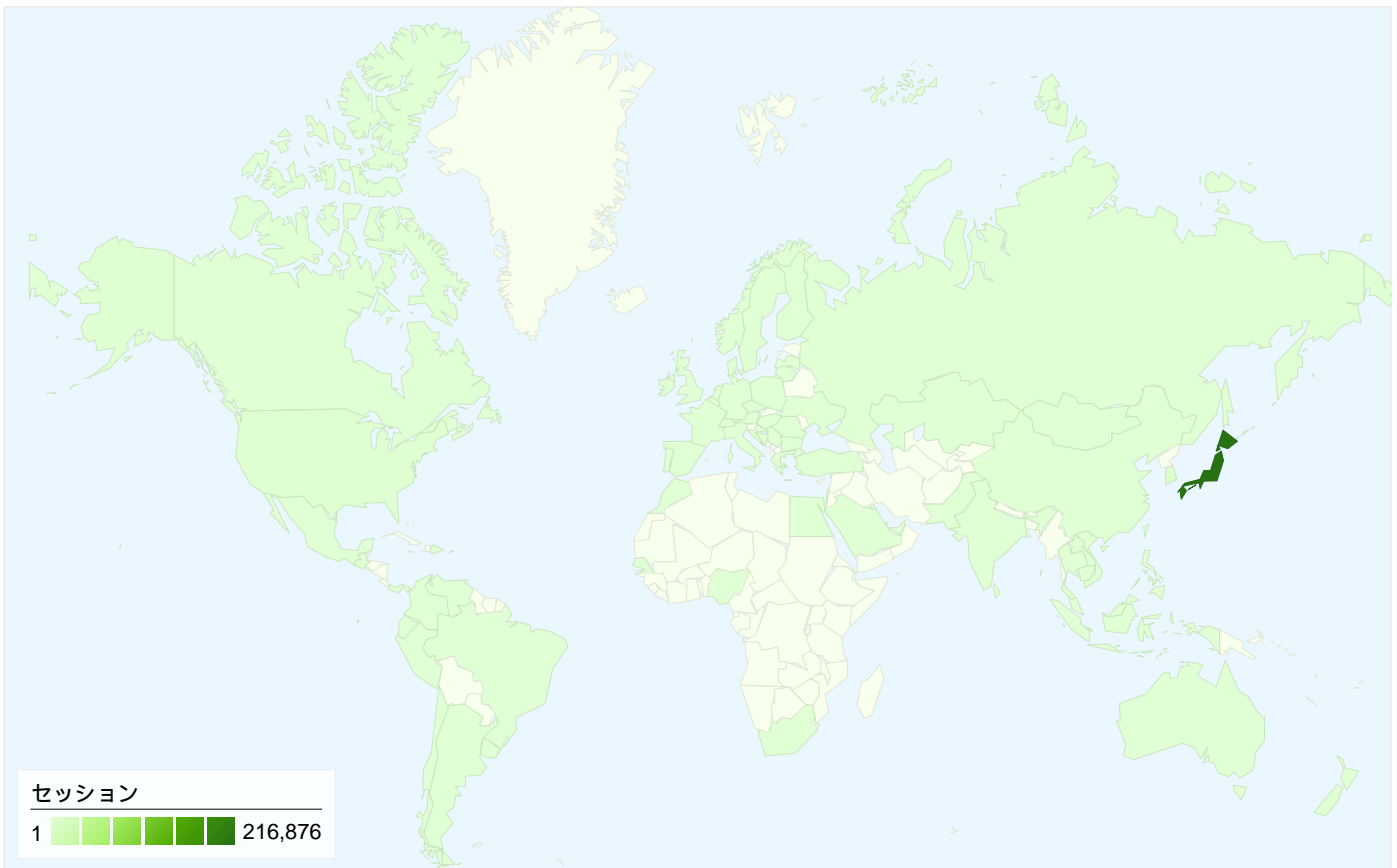

利用状況

226,845 セッション

28.94% 直帰率

2,000,846 ページビュー数

00:10:21 平均サイト滞在時間

8.82 セッションあたりの閲覧ページ数

22.52% 新規セッションの割合

トラフィック サマリー

トラフィック サマリー

比較: サイト

すべてのトラフィックからの合計セッション数 226,845

24.85% ノーリファラー

34.80% 参照元サイト

39.41% 検索エンジン

- 検索エンジン
89,393.00 (39.41%)
- 参照元サイト
78,952.00 (34.80%)
- ノーリファラー
56,371.00 (24.85%)
- その他
2,129 (0.94%)

上位のトラフィック

参照元	セッション	セッション数の割合
google (organic)	64,366	28.37%
(direct) ((none))	56,371	24.85%
twitter.com (referral)	49,207	21.69%
yahoo (organic)	22,140	9.76%
twipple.jp (referral)	6,023	2.66%

キーワード	セッション	セッション数の割合
twitter bot	13,517	15.12%
ボットジェネレーター	8,824	9.87%
bot	7,024	7.86%
botジェネレーター	5,140	5.75%
ツイッター bot	4,035	4.51%

77 国/地域からのセッション数 226,845

利用状況

セッション	セッションあたりの 閲覧ページ数	平均サイト滞在時間	新規セッションの割合	直帰率	
226,845 サイト全体の割合: 100.00%	8.82 サイトの平均: 8.82 (0.00%)	00:10:21 サイトの平均: 00:10:21 (0.00%)	22.67% サイトの平均: 21.70% (4.46%)	28.94% サイトの平均: 28.94% (0.00%)	
国/地域	セッション	セッションあたりの閲覧ページ数	平均サイト滞在時間	新規セッションの割合	直帰率
Japan	216,876	8.89	00:10:25	21.69%	28.47%
South Korea	4,753	7.87	00:08:57	43.21%	38.38%
United States	1,832	8.00	00:11:04	38.05%	37.45%
China	445	6.91	00:08:44	64.72%	41.35%
Taiwan	402	4.32	00:06:01	47.76%	58.46%
Thailand	386	8.01	00:10:30	32.12%	32.90%
(not set)	332	3.98	00:06:11	61.75%	46.69%
United Kingdom	263	6.39	00:10:48	21.67%	23.19%
Indonesia	202	5.71	00:07:02	46.53%	40.10%
Singapore	153	8.21	00:09:45	49.02%	37.25%