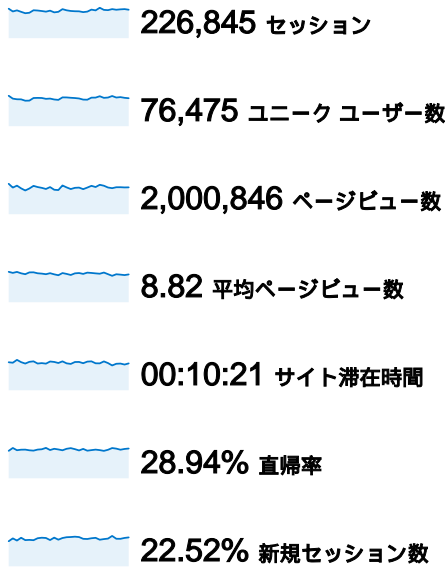

技術に関するプロフィール

ブラウザ	セッション	セッション数の割合	接続速度	セッション	セッション数の割合
Internet Explorer	99,863	44.02%	T1	80,963	35.69%
Firefox	56,071	24.72%	Unknown	70,085	30.90%
Chrome	30,424	13.41%	DSL	42,674	18.81%
Safari	25,935	11.43%	Cable	29,673	13.08%
Opera	7,329	3.23%	Dialup	2,801	1.23%