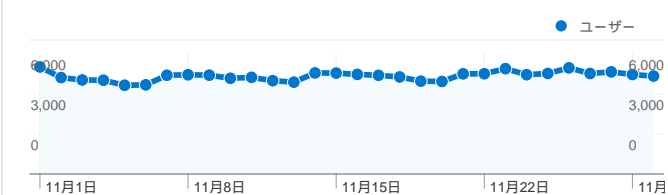

利用状況

226,845 セッション

28.94% 直帰率

2,000,846 ページビュー数

00:10:21 平均サイト滞在時間

8.82 セッションあたりの閲覧ページ数

22.52% 新規セッションの割合

トラフィック サマリー

- 検索エンジン
89,393.00 (39.41%)
- 参照元サイト
78,952.00 (34.80%)
- ノーリファラー
56,371.00 (24.85%)
- その他
2,129 (0.94%)

地図上のデータ表示

ユーザー サマリー

ユーザー
76,475

コンテンツ サマリー

ページ数	ページビュー数	ページビュー数の割合
/modules/bot/	255,286	12.76%
/	236,820	11.84%
/modules/bot/index.php?page	221,988	11.09%
/modules/bot/index.php?page	157,889	7.89%
/modules/bot/index.php?page	146,745	7.33%

トラフィック サマリー

比較: サイト

すべてのトラフィックからの合計セッション数 226,845

24.85% ノーリファラー

34.80% 参照元サイト

39.41% 検索エンジン

- 検索エンジン
89,393.00 (39.41%)
- 参照元サイト
78,952.00 (34.80%)
- ノーリファラー
56,371.00 (24.85%)
- その他
2,129 (0.94%)

上位のトラフィック

このサイトのページが表示された合計回数 2,000,846

2,000,846 ページビュー数

1,041,576 ユニーク表示数

28.94% 直帰率

AdSense の掲載結果

1,922,879 AdSense のページ表示回数

\$1,502.96 AdSense の収益

5,188,371 広告ユニットの表示回数