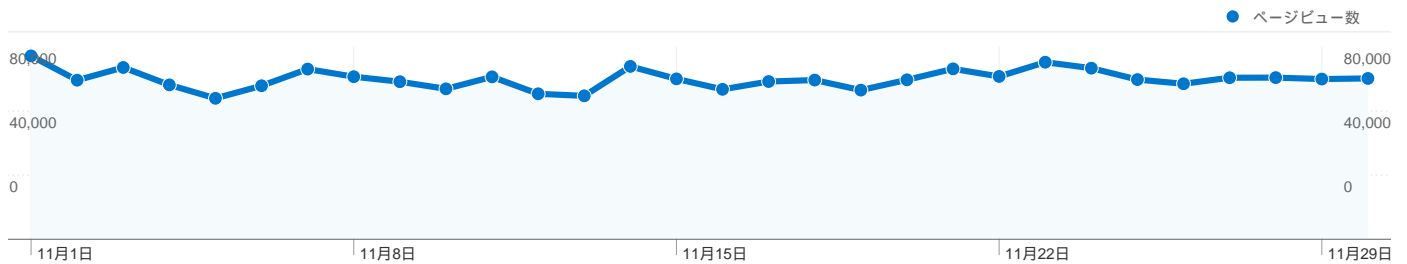

参照元	セッション	セッション数の割合
google (organic)	64,366	28.37%
(direct) ((none))	56,371	24.85%
twitter.com (referral)	49,207	21.69%
yahoo (organic)	22,140	9.76%
twipple.jp (referral)	6,023	2.66%

キーワード	セッション	セッション数の割合
twitter bot	13,517	15.12%
ボットジェネレーター	8,824	9.87%
bot	7,024	7.86%
botジェネレーター	5,140	5.75%
ツイッター bot	4,035	4.51%

このサイトのユーザー数 76,475

技術に関するプロフィール

ブラウザ	セッション	セッション数の割合	接続速度	セッション	セッション数の割合
Internet Explorer	99,863	44.02%	T1	80,963	35.69%
Firefox	56,071	24.72%	Unknown	70,085	30.90%
Chrome	30,424	13.41%	DSL	42,674	18.81%
Safari	25,935	11.43%	Cable	29,673	13.08%
Opera	7,329	3.23%	Dialup	2,801	1.23%

77 国/地域からのセッション数 226,845

利用状況

セッション	セッションあたりの 閲覧ページ数	平均サイト滞在時間	新規セッションの割合	直帰率	
226,845 サイト全体の割合: 100.00%	8.82 サイトの平均: 8.82 (0.00%)	00:10:21 サイトの平均: 00:10:21 (0.00%)	22.67% サイトの平均: 21.70% (4.46%)	28.94% サイトの平均: 28.94% (0.00%)	
国/地域	セッション	セッションあたりの閲覧ページ数	平均サイト滞在時間	新規セッションの割合	直帰率
Japan	216,876	8.89	00:10:25	21.69%	28.47%
South Korea	4,753	7.87	00:08:57	43.21%	38.38%
United States	1,832	8.00	00:11:04	38.05%	37.45%
China	445	6.91	00:08:44	64.72%	41.35%
Taiwan	402	4.32	00:06:01	47.76%	58.46%
Thailand	386	8.01	00:10:30	32.12%	32.90%
(not set)	332	3.98	00:06:11	61.75%	46.69%
United Kingdom	263	6.39	00:10:48	21.67%	23.19%
Indonesia	202	5.71	00:07:02	46.53%	40.10%
Singapore	153	8.21	00:09:45	49.02%	37.25%

このサイトのページが表示された合計回数 2,000,846

2,000,846 ページビュー数

1,041,576 ユニーク表示数

28.94% 直帰率

AdSense の掲載結果

1,922,879 AdSense のページ表示回数

\$1,502.96 AdSense の収益

5,188,371 広告ユニットの表示回数