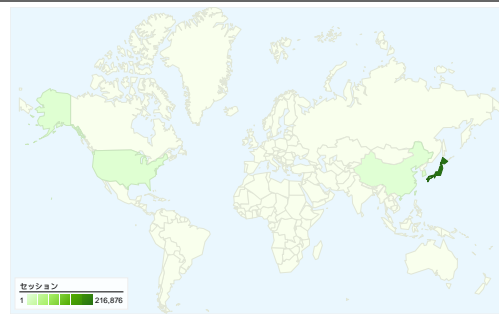

利用状況

226,845 セッション

28.94% 直帰率

2,000,846 ページビュー数

00:10:21 平均サイト滞在時間

8.82 セッションあたりの閲覧ページ数

22.52% 新規セッションの割合

トラフィック サマリー

- 検索エンジン
89,393.00 (39.41%)
- 参照元サイト
78,952.00 (34.80%)
- ノーリファラー
56,371.00 (24.85%)
- その他
2,129 (0.94%)

地図上のデータ表示

ユーザー サマリー

ユーザー
76,475

コンテンツ サマリー

ページ数	ページビュー数	ページビュー数の割合
/modules/bot/	255,286	12.76%
/	236,820	11.84%
/modules/bot/index.php?page	221,988	11.09%
/modules/bot/index.php?page	157,889	7.89%
/modules/bot/index.php?page	146,745	7.33%

トラフィック サマリー

比較: サイト

すべてのトラフィックからの合計セッション数 226,845

24.85% ノーリファラー

34.80% 参照元サイト

39.41% 検索エンジン

- 検索エンジン
89,393.00 (39.41%)
- 参照元サイト
78,952.00 (34.80%)
- ノーリファラー
56,371.00 (24.85%)
- その他
2,129 (0.94%)

上位のトラフィック

77 国/地域からのセッション数 226,845

利用状況

セッション	セッションあたりの 閲覧ページ数	平均サイト滞在時間	新規セッションの割合	直帰率	
226,845 サイト全体の割合: 100.00%	8.82 サイトの平均: 8.82 (0.00%)	00:10:21 サイトの平均: 00:10:21 (0.00%)	22.67% サイトの平均: 21.70% (4.46%)	28.94% サイトの平均: 28.94% (0.00%)	
国/地域	セッション	セッションあたりの閲覧ページ数	平均サイト滞在時間	新規セッションの割合	直帰率
Japan	216,876	8.89	00:10:25	21.69%	28.47%
South Korea	4,753	7.87	00:08:57	43.21%	38.38%
United States	1,832	8.00	00:11:04	38.05%	37.45%
China	445	6.91	00:08:44	64.72%	41.35%
Taiwan	402	4.32	00:06:01	47.76%	58.46%
Thailand	386	8.01	00:10:30	32.12%	32.90%
(not set)	332	3.98	00:06:11	61.75%	46.69%
United Kingdom	263	6.39	00:10:48	21.67%	23.19%
Indonesia	202	5.71	00:07:02	46.53%	40.10%
Singapore	153	8.21	00:09:45	49.02%	37.25%