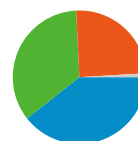

トラフィック サマリー

比較: サイト

すべてのトラフィックからの合計セッション数 226,845

24.85% ノーリファラー

34.80% 参照元サイト

39.41% 検索エンジン

- 検索エンジン
89,393.00 (39.41%)
- 参照元サイト
78,952.00 (34.80%)
- ノーリファラー
56,371.00 (24.85%)
- その他
2,129 (0.94%)

上位のトラフィック

参照元	セッション	セッション数の割合
google (organic)	64,366	28.37%
(direct) ((none))	56,371	24.85%
twitter.com (referral)	49,207	21.69%
yahoo (organic)	22,140	9.76%
twipple.jp (referral)	6,023	2.66%

キーワード	セッション	セッション数の割合
twitter bot	13,517	15.12%
ボットジェネレーター	8,824	9.87%
bot	7,024	7.86%
botジェネレーター	5,140	5.75%
ツイッター bot	4,035	4.51%