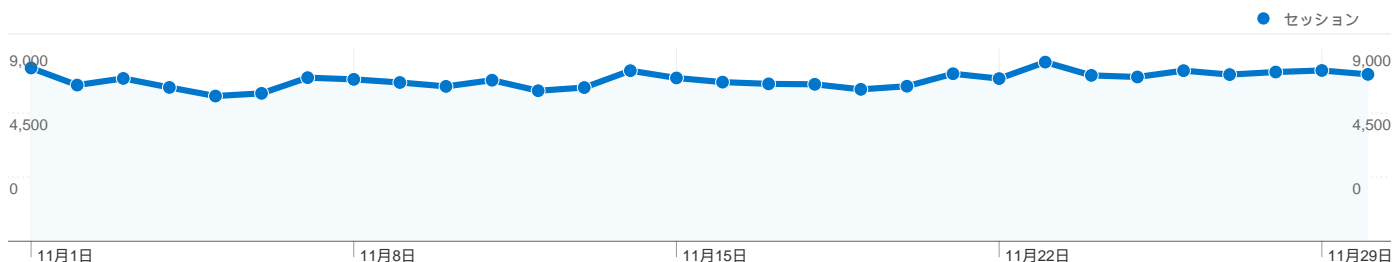

利用状況

226,845 セッション

28.94% 直帰率

2,000,846 ページビュー数

00:10:21 平均サイト滞在時間

8.82 セッションあたりの閲覧ページ数

22.52% 新規セッションの割合

トラフィック サマリー

- 検索エンジン
89,393.00 (39.41%)
- 参照元サイト
78,952.00 (34.80%)
- ノーリファラー
56,371.00 (24.85%)
- その他
2,129 (0.94%)

地図上のデータ表示

ユーザー サマリー

ユーザー
76,475

コンテンツ サマリー

ページ数	ページビュー数	ページビュー数の割合
/modules/bot/	255,286	12.76%
/	236,820	11.84%
/modules/bot/index.php?page	221,988	11.09%
/modules/bot/index.php?page	157,889	7.89%
/modules/bot/index.php?page	146,745	7.33%

トラフィック サマリー

比較: サイト

すべてのトラフィックからの合計セッション数 226,845

24.85% ノーリファラー

34.80% 参照元サイト

39.41% 検索エンジン

- 検索エンジン
89,393.00 (39.41%)
- 参照元サイト
78,952.00 (34.80%)
- ノーリファラー
56,371.00 (24.85%)
- その他
2,129 (0.94%)

上位のトラフィック

このサイトのページが表示された合計回数 2,000,846

2,000,846 ページビュー数

1,041,576 ユニーク表示数

28.94% 直帰率

AdSense の掲載結果

1,922,879 AdSense のページ表示回数

\$1,502.96 AdSense の収益

5,188,371 広告ユニットの表示回数