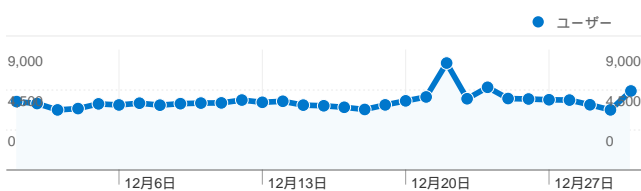

利用状況

245,504 セッション

29.51% 直帰率

2,116,923 ページビュー数

00:09:54 平均サイト滞在時間

8.62 セッションあたりの閲覧ページ数

22.40% 新規セッションの割合

トラフィック サマリー

- 検索エンジン
97,778.00 (39.83%)
- 参照元サイト
82,340.00 (33.54%)
- ノーリファラー
63,148.00 (25.72%)
- その他
2,238 (0.91%)

地図上のデータ表示

ユーザー サマリー

ユーザー
82,840

コンテンツ サマリー

ページ数	ページビュー数	ページビュー数の割合
/modules/bot/index.php?page	278,444	13.15%
/modules/bot/	275,090	12.99%
/	246,335	11.64%
/modules/bot/index.php?page	160,519	7.58%
/modules/bot/index.php?page	157,190	7.43%

トラフィック サマリー

比較: サイト

すべてのトラフィックからの合計セッション数 245,504

25.72% ノーリファラー

33.54% 参照元サイト

39.83% 検索エンジン

■ 検索エンジン	97,778.00 (39.83%)
■ 参照元サイト	82,340.00 (33.54%)
■ ノーリファラー	63,148.00 (25.72%)
■ その他	2,238 (0.91%)

上位のトラフィック

このサイトのページが表示された合計回数 2,116,923

2,116,923 ページビュー数

1,094,493 ユニーク表示数

29.51% 直帰率

AdSense の掲載結果

2,036,947 AdSense のページ表示回数

\$2,210.93 AdSense の収益

5,527,828 広告ユニットの表示回数