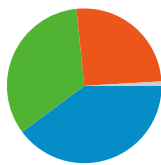

利用状況

245,504 セッション

29.51% 直帰率

2,116,923 ページビュー数

00:09:54 平均サイト滞在時間

8.62 セッションあたりの閲覧ページ数

22.40% 新規セッションの割合

トラフィック サマリー

- 検索エンジン
97,778.00 (39.83%)
- 参照元サイト
82,340.00 (33.54%)
- ノーリファラー
63,148.00 (25.72%)
- その他
2,238 (0.91%)

地図上のデータ表示

ユーザー サマリー

**ユーザー
82,840**

コンテンツ サマリー

ページ数	ページビュー数	ページビュー数の割合
/modules/bot/index.php?page	278,444	13.15%
/modules/bot/	275,090	12.99%
/	246,335	11.64%
/modules/bot/index.php?page	160,519	7.58%
/modules/bot/index.php?page	157,190	7.43%

このサイトのページが表示された合計回数 2,116,923

2,116,923 ページビュー数

1,094,493 ユニーク表示数

29.51% 直帰率

AdSense の掲載結果

2,036,947 AdSense のページ表示回数

\$2,210.93 AdSense の収益

5,527,828 広告ユニットの表示回数