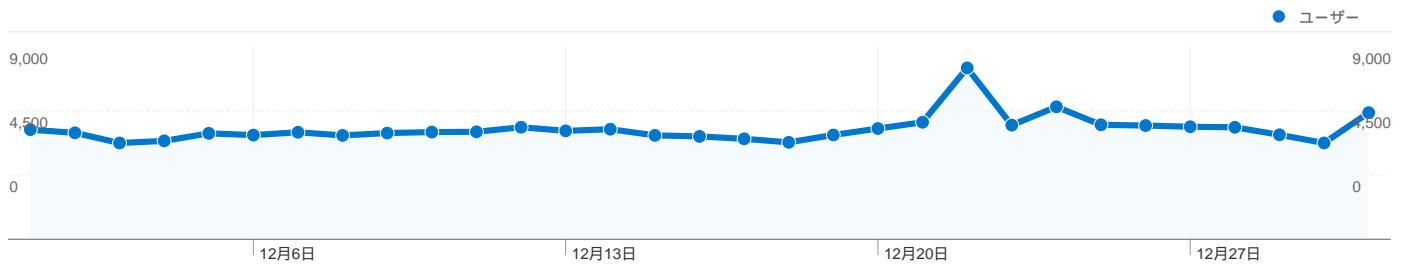

利用状況

245,504 セッション

29.51% 直帰率

2,116,923 ページビュー数

00:09:54 平均サイト滞在時間

8.62 セッションあたりの閲覧ページ数

22.40% 新規セッションの割合

トラフィック サマリー

トラフィック サマリー

比較: サイト

すべてのトラフィックからの合計セッション数 245,504

25.72% ノーリファラー

33.54% 参照元サイト

39.83% 検索エンジン

■ 検索エンジン	97,778.00 (39.83%)
■ 参照元サイト	82,340.00 (33.54%)
■ ノーリファラー	63,148.00 (25.72%)
■ その他	2,238 (0.91%)

上位のトラフィック

参照元	セッション	セッション数の割合
google (organic)	68,549	27.92%
(direct) ((none))	63,148	25.72%
twitter.com (referral)	48,529	19.77%
yahoo (organic)	25,750	10.49%
twipple.jp (referral)	6,816	2.78%

キーワード	セッション	セッション数の割合
twitter bot	15,410	15.76%
bot	10,648	10.89%
ボットジェネレーター	8,922	9.12%
twittbot	4,777	4.89%
botジェネレーター	4,731	4.84%

このサイトのユーザー数 82,840

245,504 セッション

82,840 ユニークユーザー数

2,116,923 ページビュー数

8.62 平均ページビュー数

00:09:54 サイト滞在時間

29.51% 直帰率

22.40% 新規セッション数