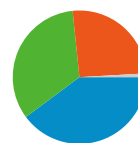

トラフィック サマリー

比較: サイト

すべてのトラフィックからの合計セッション数 245,504

25.72% ノーリファラー

33.54% 参照元サイト

39.83% 検索エンジン

■ 検索エンジン	97,778.00 (39.83%)
■ 参照元サイト	82,340.00 (33.54%)
■ ノーリファラー	63,148.00 (25.72%)
■ その他	2,238 (0.91%)

上位のトラフィック

参照元	セッション	セッション数の割合	キーワード	セッション	セッション数の割合
google (organic)	68,549	27.92%	twitter bot	15,410	15.76%
(direct) ((none))	63,148	25.72%	bot	10,648	10.89%
twitter.com (referral)	48,529	19.77%	ボットジェネレーター	8,922	9.12%
yahoo (organic)	25,750	10.49%	twittbot	4,777	4.89%
twipple.jp (referral)	6,816	2.78%	botジェネレーター	4,731	4.84%