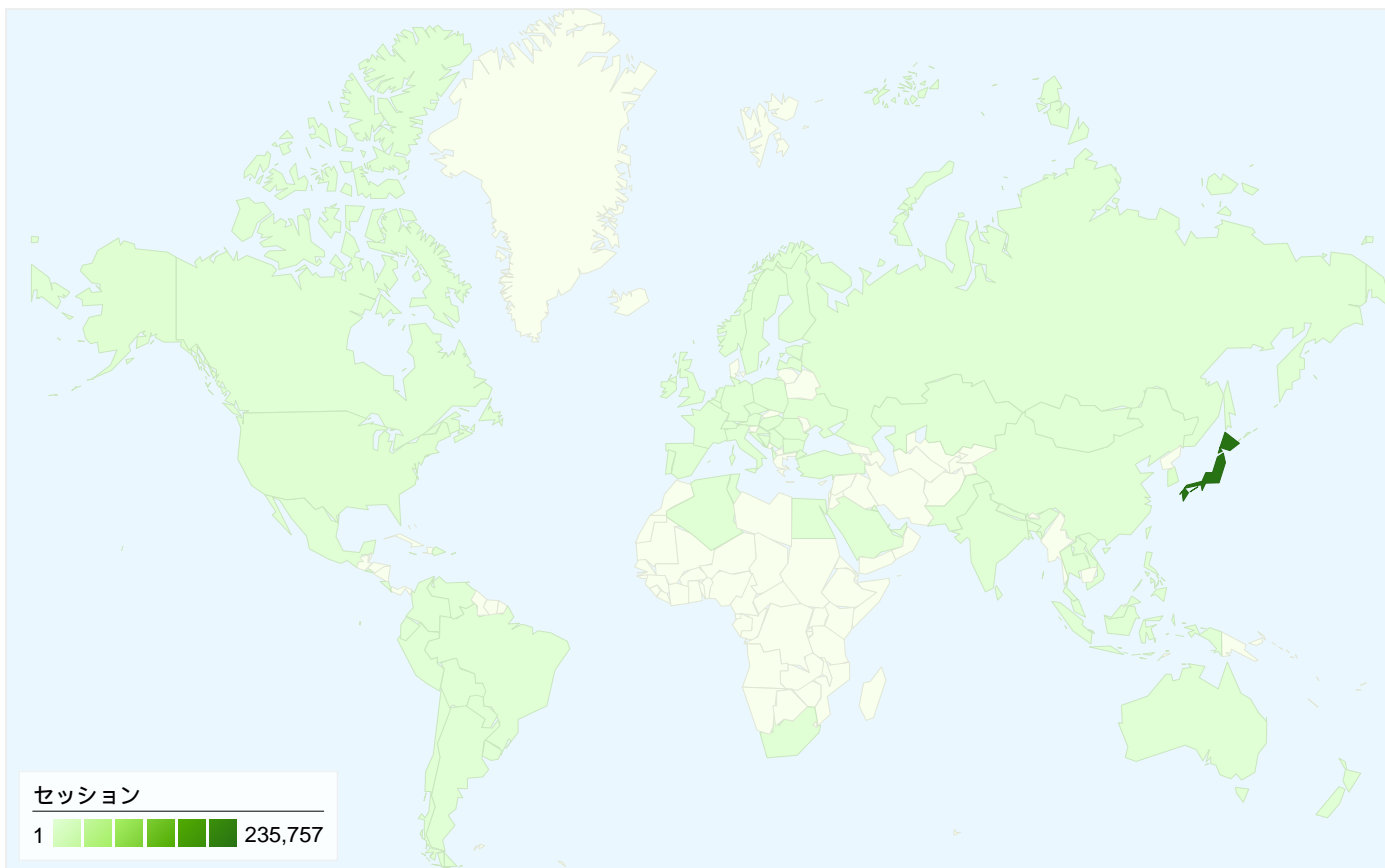

利用状況

245,504 セッション

29.51% 直帰率

2,116,923 ページビュー数

00:09:54 平均サイト滞在時間

8.62 セッションあたりの閲覧ページ数

22.40% 新規セッションの割合

トラフィック サマリー

トラフィック サマリー

比較: サイト

すべてのトラフィックからの合計セッション数 245,504

25.72% ノーリファラー

33.54% 参照元サイト

39.83% 検索エンジン

■ 検索エンジン	97,778.00 (39.83%)
■ 参照元サイト	82,340.00 (33.54%)
■ ノーリファラー	63,148.00 (25.72%)
■ その他	2,238 (0.91%)

上位のトラフィック

このサイトのユーザー数 82,840

245,504 セッション

82,840 ユニークユーザー数

2,116,923 ページビュー数

8.62 平均ページビュー数

00:09:54 サイト滞在時間

29.51% 直帰率

22.40% 新規セッション数

77 国/地域からのセッション数 245,504

利用状況

セッション	セッションあたりの 閲覧ページ数	平均サイト滞在時間	新規セッションの割合	直帰率	
245,504 サイト全体の割合: 100.00%	8.62 サイトの平均: 8.62 (0.00%)	00:09:54 サイトの平均: 00:09:54 (0.00%)	22.54% サイトの平均: 21.67% (4.00%)	29.51% サイトの平均: 29.51% (0.00%)	
国/地域	セッション	セッションあたりの閲覧ページ数	平均サイト滞在時間	新規セッションの割合	直帰率
Japan	235,757	8.66	00:09:55	21.74%	29.31%
South Korea	4,437	8.34	00:10:16	40.41%	33.00%
United States	1,418	8.71	00:10:32	36.53%	30.61%
Thailand	679	8.18	00:10:57	28.28%	29.75%
Indonesia	466	7.71	00:11:10	49.36%	24.46%
(not set)	464	3.62	00:04:14	70.69%	48.49%
China	379	5.86	00:08:39	59.10%	39.84%
Taiwan	278	5.77	00:08:19	27.70%	43.88%
United Kingdom	271	7.99	00:13:52	19.56%	25.46%
Canada	149	8.53	00:07:52	55.70%	32.89%