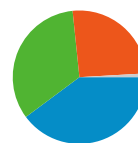

トラフィック サマリー

比較: サイト

すべてのトラフィックからの合計セッション数 245,504

25.72% ノーリファラー

33.54% 参照元サイト

39.83% 検索エンジン

■ 検索エンジン	97,778.00 (39.83%)
■ 参照元サイト	82,340.00 (33.54%)
■ ノーリファラー	63,148.00 (25.72%)
■ その他	2,238 (0.91%)

上位のトラフィック

参照元	セッション	セッション数の割合
google (organic)	68,549	27.92%
(direct) ((none))	63,148	25.72%
twitter.com (referral)	48,529	19.77%
yahoo (organic)	25,750	10.49%
twipple.jp (referral)	6,816	2.78%

キーワード	セッション	セッション数の割合
twitter bot	15,410	15.76%
bot	10,648	10.89%
ボットジェネレーター	8,922	9.12%
twittbot	4,777	4.89%
botジェネレーター	4,731	4.84%