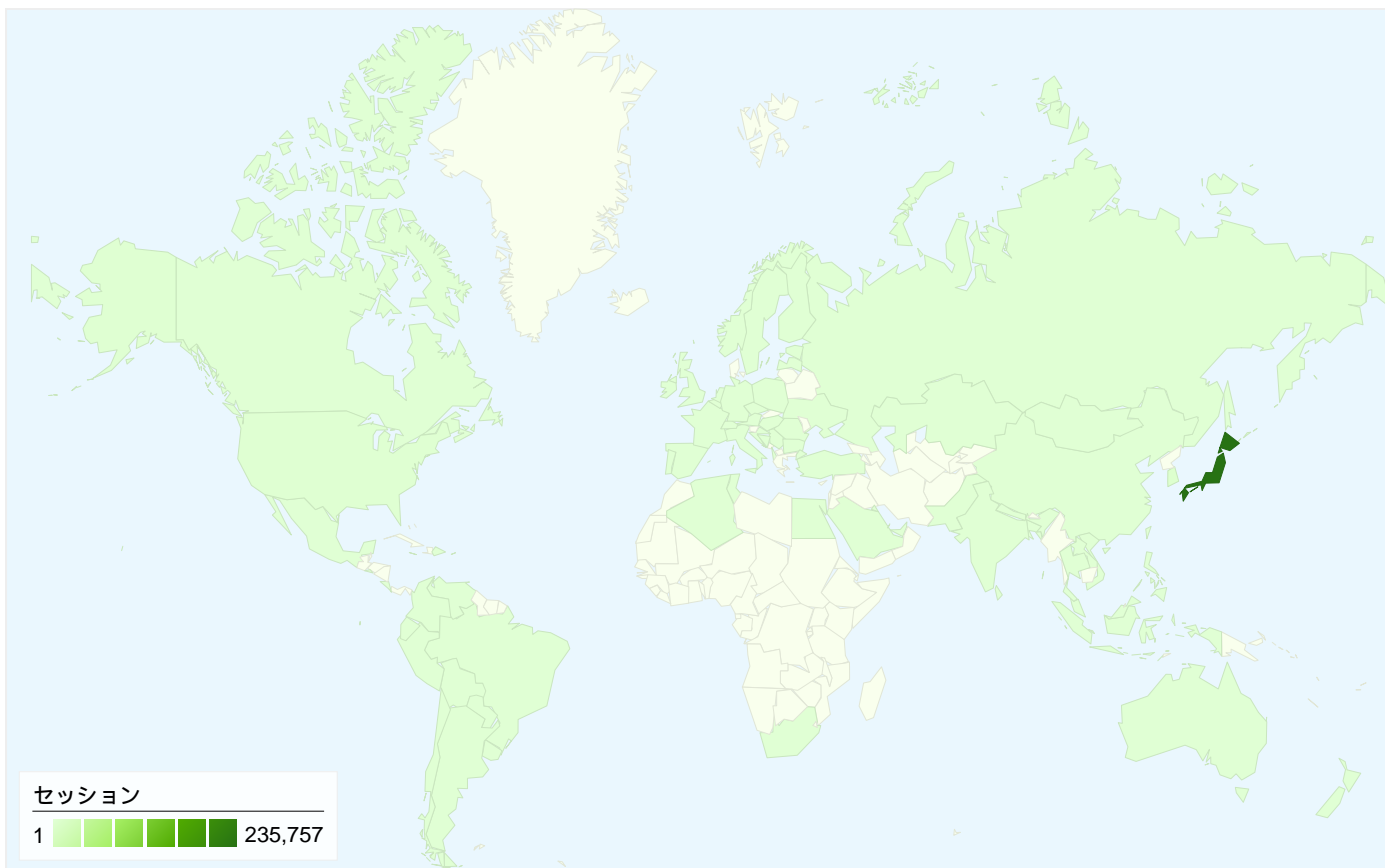

利用状況

245,504 セッション

29.51% 直帰率

2,116,923 ページビュー数

00:09:54 平均サイト滞在時間

8.62 セッションあたりの閲覧ページ数

22.40% 新規セッションの割合

トラフィック サマリー

トラフィック サマリー

比較: サイト

すべてのトラフィックからの合計セッション数 245,504

25.72% ノーリファラー

33.54% 参照元サイト

39.83% 検索エンジン

■ 検索エンジン	97,778.00 (39.83%)
■ 参照元サイト	82,340.00 (33.54%)
■ ノーリファラー	63,148.00 (25.72%)
■ その他	2,238 (0.91%)

上位のトラフィック

参照元	セッション	セッション数の割合	キーワード	セッション	セッション数の割合
google (organic)	68,549	27.92%	twitter bot	15,410	15.76%
(direct) ((none))	63,148	25.72%	bot	10,648	10.89%
twitter.com (referral)	48,529	19.77%	ボットジェネレーター	8,922	9.12%
yahoo (organic)	25,750	10.49%	twittbot	4,777	4.89%
twipple.jp (referral)	6,816	2.78%	botジェネレーター	4,731	4.84%

77 国/地域からのセッション数 245,504

利用状況

セッション	セッションあたりの 閲覧ページ数	平均サイト滞在時間	新規セッションの割合	直帰率	
245,504 サイト全体の割合: 100.00%	8.62 サイトの平均: 8.62 (0.00%)	00:09:54 サイトの平均: 00:09:54 (0.00%)	22.54% サイトの平均: 21.67% (4.00%)	29.51% サイトの平均: 29.51% (0.00%)	
国/地域	セッション	セッションあたりの閲覧ページ数	平均サイト滞在時間	新規セッションの割合	直帰率
Japan	235,757	8.66	00:09:55	21.74%	29.31%
South Korea	4,437	8.34	00:10:16	40.41%	33.00%
United States	1,418	8.71	00:10:32	36.53%	30.61%
Thailand	679	8.18	00:10:57	28.28%	29.75%
Indonesia	466	7.71	00:11:10	49.36%	24.46%
(not set)	464	3.62	00:04:14	70.69%	48.49%
China	379	5.86	00:08:39	59.10%	39.84%
Taiwan	278	5.77	00:08:19	27.70%	43.88%
United Kingdom	271	7.99	00:13:52	19.56%	25.46%
Canada	149	8.53	00:07:52	55.70%	32.89%