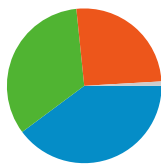

利用状況

245,504 セッション

29.51% 直帰率

2,116,923 ページビュー数

00:09:54 平均サイト滞在時間

8.62 セッションあたりの閲覧ページ数

22.40% 新規セッションの割合

トラフィック サマリー

- 検索エンジン
97,778.00 (39.83%)
- 参照元サイト
82,340.00 (33.54%)
- ノーリファラー
63,148.00 (25.72%)
- その他
2,238 (0.91%)

地図上のデータ表示

ユーザー サマリー

ユーザー
82,840

コンテンツ サマリー

ページ数	ページビュー数	ページビュー数の割合
/modules/bot/index.php?page	278,444	13.15%
/modules/bot/	275,090	12.99%
/	246,335	11.64%
/modules/bot/index.php?page	160,519	7.58%
/modules/bot/index.php?page	157,190	7.43%

このサイトのページが表示された合計回数 2,116,923

2,116,923 ページビュー数

1,094,493 ユニーク表示数

29.51% 直帰率

AdSense の掲載結果

2,036,947 AdSense のページ表示回数

\$2,210.93 AdSense の収益

5,527,828 広告ユニットの表示回数