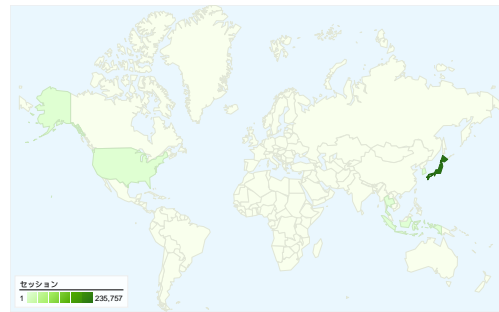

利用状況

245,504 セッション

29.51% 直帰率

2,116,923 ページビュー数

00:09:54 平均サイト滞在時間

8.62 セッションあたりの閲覧ページ数

22.40% 新規セッションの割合

トラフィック サマリー

- 検索エンジン
97,778.00 (39.83%)
- 参照元サイト
82,340.00 (33.54%)
- ノーリファラー
63,148.00 (25.72%)
- その他
2,238 (0.91%)

地図上のデータ表示

ユーザー サマリー

**ユーザー
82,840**

コンテンツ サマリー

ページ数	ページビュー数	ページビュー数の割合
/modules/bot/index.php?page	278,444	13.15%
/modules/bot/	275,090	12.99%
/	246,335	11.64%
/modules/bot/index.php?page	160,519	7.58%
/modules/bot/index.php?page	157,190	7.43%

77 国/地域からのセッション数 245,504

利用状況

セッション	セッションあたりの 閲覧ページ数	平均サイト滞在時間	新規セッションの割合	直帰率	
245,504 サイト全体の割合: 100.00%	8.62 サイトの平均: 8.62 (0.00%)	00:09:54 サイトの平均: 00:09:54 (0.00%)	22.54% サイトの平均: 21.67% (4.00%)	29.51% サイトの平均: 29.51% (0.00%)	
国/地域	セッション	セッションあたりの閲覧ページ数	平均サイト滞在時間	新規セッションの割合	直帰率
Japan	235,757	8.66	00:09:55	21.74%	29.31%
South Korea	4,437	8.34	00:10:16	40.41%	33.00%
United States	1,418	8.71	00:10:32	36.53%	30.61%
Thailand	679	8.18	00:10:57	28.28%	29.75%
Indonesia	466	7.71	00:11:10	49.36%	24.46%
(not set)	464	3.62	00:04:14	70.69%	48.49%
China	379	5.86	00:08:39	59.10%	39.84%
Taiwan	278	5.77	00:08:19	27.70%	43.88%
United Kingdom	271	7.99	00:13:52	19.56%	25.46%
Canada	149	8.53	00:07:52	55.70%	32.89%

このサイトのページが表示された合計回数 2,116,923

2,116,923 ページビュー数

1,094,493 ユニーク表示数

29.51% 直帰率

AdSense の掲載結果

2,036,947 AdSense のページ表示回数

\$2,210.93 AdSense の収益

5,527,828 広告ユニットの表示回数