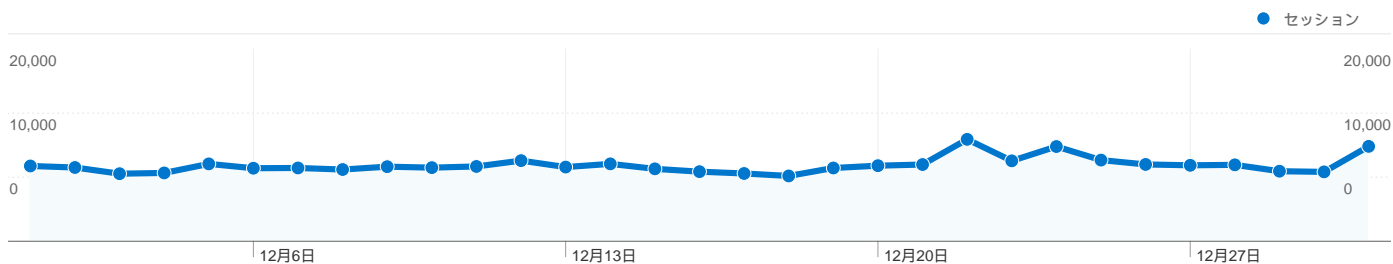

利用状況

245,504 セッション

29.51% 直帰率

2,116,923 ページビュー数

00:09:54 平均サイト滞在時間

8.62 セッションあたりの閲覧ページ数

22.40% 新規セッションの割合

トラフィック サマリー

- 検索エンジン
97,778.00 (39.83%)
- 参照元サイト
82,340.00 (33.54%)
- ノーリファラー
63,148.00 (25.72%)
- その他
2,238 (0.91%)

地図上のデータ表示

ユーザー サマリー

ユーザー
82,840

コンテンツ サマリー

ページ数	ページビュー数	ページビュー数の割合
/modules/bot/index.php?page	278,444	13.15%
/modules/bot/	275,090	12.99%
/	246,335	11.64%
/modules/bot/index.php?page	160,519	7.58%
/modules/bot/index.php?page	157,190	7.43%

トラフィック サマリー

比較: サイト

すべてのトラフィックからの合計セッション数 245,504

25.72% ノーリファラー

33.54% 参照元サイト

39.83% 検索エンジン

■ 検索エンジン	97,778.00 (39.83%)
■ 参照元サイト	82,340.00 (33.54%)
■ ノーリファラー	63,148.00 (25.72%)
■ その他	2,238 (0.91%)

上位のトラフィック

このサイトのページが表示された合計回数 2,116,923

2,116,923 ページビュー数

1,094,493 ユニーク表示数

29.51% 直帰率

AdSense の掲載結果

2,036,947 AdSense のページ表示回数

\$2,210.93 AdSense の収益

5,527,828 広告ユニットの表示回数