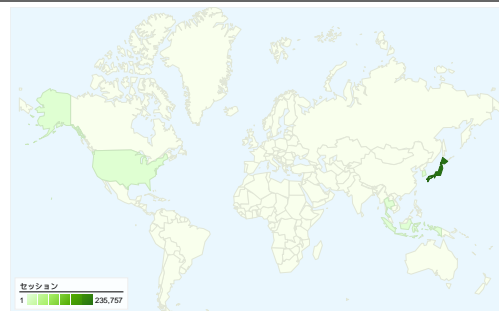

利用状況

245,504 セッション

29.51% 直帰率

2,116,923 ページビュー数

00:09:54 平均サイト滞在時間

8.62 セッションあたりの閲覧ページ数

22.40% 新規セッションの割合

トラフィック サマリー

- 検索エンジン
97,778.00 (39.83%)
- 参照元サイト
82,340.00 (33.54%)
- ノーリファラー
63,148.00 (25.72%)
- その他
2,238 (0.91%)

地図上のデータ表示

ユーザー サマリー

ユーザー
82,840

コンテンツ サマリー

ページ数	ページビュー数	ページビュー数の割合
/modules/bot/index.php?page	278,444	13.15%
/modules/bot/	275,090	12.99%
/	246,335	11.64%
/modules/bot/index.php?page	160,519	7.58%
/modules/bot/index.php?page	157,190	7.43%

トラフィック サマリー

比較: サイト

すべてのトラフィックからの合計セッション数 245,504

25.72% ノーリファラー

33.54% 参照元サイト

39.83% 検索エンジン

■ 検索エンジン	97,778.00 (39.83%)
■ 参照元サイト	82,340.00 (33.54%)
■ ノーリファラー	63,148.00 (25.72%)
■ その他	2,238 (0.91%)

上位のトラフィック

77 国/地域からのセッション数 245,504

利用状況

セッション	セッションあたりの 閲覧ページ数	平均サイト滞在時間	新規セッションの割合	直帰率	
245,504 サイト全体の割合: 100.00%	8.62 サイトの平均: 8.62 (0.00%)	00:09:54 サイトの平均: 00:09:54 (0.00%)	22.54% サイトの平均: 21.67% (4.00%)	29.51% サイトの平均: 29.51% (0.00%)	
国/地域	セッション	セッションあたりの閲覧ページ数	平均サイト滞在時間	新規セッションの割合	直帰率
Japan	235,757	8.66	00:09:55	21.74%	29.31%
South Korea	4,437	8.34	00:10:16	40.41%	33.00%
United States	1,418	8.71	00:10:32	36.53%	30.61%
Thailand	679	8.18	00:10:57	28.28%	29.75%
Indonesia	466	7.71	00:11:10	49.36%	24.46%
(not set)	464	3.62	00:04:14	70.69%	48.49%
China	379	5.86	00:08:39	59.10%	39.84%
Taiwan	278	5.77	00:08:19	27.70%	43.88%
United Kingdom	271	7.99	00:13:52	19.56%	25.46%
Canada	149	8.53	00:07:52	55.70%	32.89%