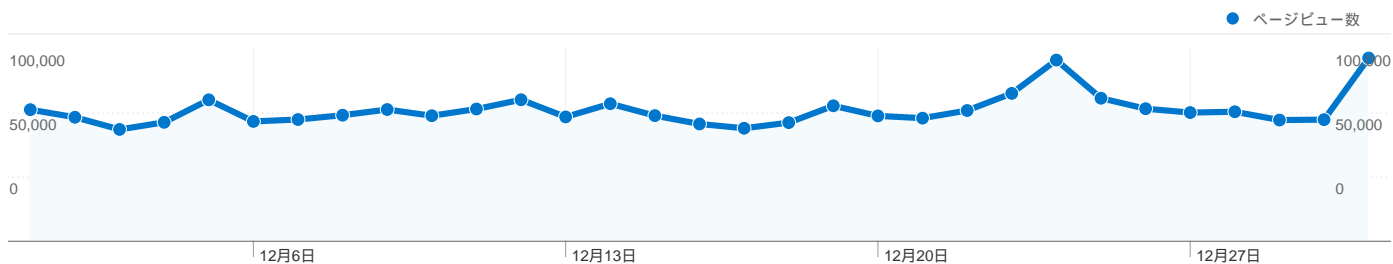

利用状況

245,504 セッション

29.51% 直帰率

2,116,923 ページビュー数

00:09:54 平均サイト滞在時間

8.62 セッションあたりの閲覧ページ数

22.40% 新規セッションの割合

トラフィック サマリー

このサイトのユーザー数 82,840

-  245,504 セッション
-  82,840 ユニークユーザー数
-  2,116,923 ページビュー数
-  8.62 平均ページビュー数
-  00:09:54 サイト滞在時間
-  29.51% 直帰率
-  22.40% 新規セッション数

技術に関するプロフィール

ブラウザ	セッション	セッション数の割合	接続速度	セッション	セッション数の割合
Internet Explorer	108,582	44.23%	T1	84,525	34.43%
Firefox	57,722	23.51%	Unknown	80,264	32.69%
Chrome	33,725	13.74%	DSL	45,935	18.71%
Safari	30,257	12.32%	Cable	31,490	12.83%
Opera	7,786	3.17%	Dialup	3,081	1.25%

77 国/地域からのセッション数 245,504

利用状況

セッション	セッションあたりの 閲覧ページ数	平均サイト滞在時間	新規セッションの割合	直帰率	
245,504 サイト全体の割合: 100.00%	8.62 サイトの平均: 8.62 (0.00%)	00:09:54 サイトの平均: 00:09:54 (0.00%)	22.54% サイトの平均: 21.67% (4.00%)	29.51% サイトの平均: 29.51% (0.00%)	
国/地域	セッション	セッションあたりの閲覧ページ数	平均サイト滞在時間	新規セッションの割合	直帰率
Japan	235,757	8.66	00:09:55	21.74%	29.31%
South Korea	4,437	8.34	00:10:16	40.41%	33.00%
United States	1,418	8.71	00:10:32	36.53%	30.61%
Thailand	679	8.18	00:10:57	28.28%	29.75%
Indonesia	466	7.71	00:11:10	49.36%	24.46%
(not set)	464	3.62	00:04:14	70.69%	48.49%
China	379	5.86	00:08:39	59.10%	39.84%
Taiwan	278	5.77	00:08:19	27.70%	43.88%
United Kingdom	271	7.99	00:13:52	19.56%	25.46%
Canada	149	8.53	00:07:52	55.70%	32.89%

このサイトのページが表示された合計回数 2,116,923

2,116,923 ページビュー数

1,094,493 ユニーク表示数

29.51% 直帰率

AdSense の掲載結果

2,036,947 AdSense のページ表示回数

\$2,210.93 AdSense の収益

5,527,828 広告ユニットの表示回数