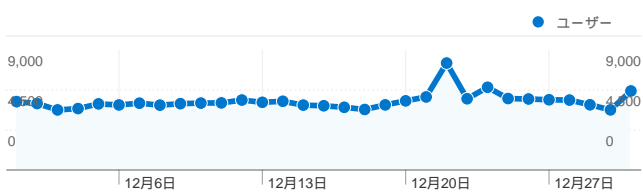

利用状況

245,504 セッション

29.51% 直帰率

2,116,923 ページビュー数

00:09:54 平均サイト滞在時間

8.62 セッションあたりの閲覧ページ数

22.40% 新規セッションの割合

トラフィック サマリー

- 検索エンジン
97,778.00 (39.83%)
- 参照元サイト
82,340.00 (33.54%)
- ノーリファラー
63,148.00 (25.72%)
- その他
2,238 (0.91%)

地図上のデータ表示

ユーザー サマリー

**ユーザー
82,840**

コンテンツ サマリー

ページ数	ページビュー数	ページビュー数の割合
/modules/bot/index.php?page	278,444	13.15%
/modules/bot/	275,090	12.99%
/	246,335	11.64%
/modules/bot/index.php?page	160,519	7.58%
/modules/bot/index.php?page	157,190	7.43%

トラフィック サマリー

比較: サイト

すべてのトラフィックからの合計セッション数 245,504

25.72% ノーリファラー

33.54% 参照元サイト

39.83% 検索エンジン

■ 検索エンジン	97,778.00 (39.83%)
■ 参照元サイト	82,340.00 (33.54%)
■ ノーリファラー	63,148.00 (25.72%)
■ その他	2,238 (0.91%)

上位のトラフィック

このサイトのページが表示された合計回数 2,116,923

2,116,923 ページビュー数

1,094,493 ユニーク表示数

29.51% 直帰率

AdSense の掲載結果

2,036,947 AdSense のページ表示回数

\$2,210.93 AdSense の収益

5,527,828 広告ユニットの表示回数