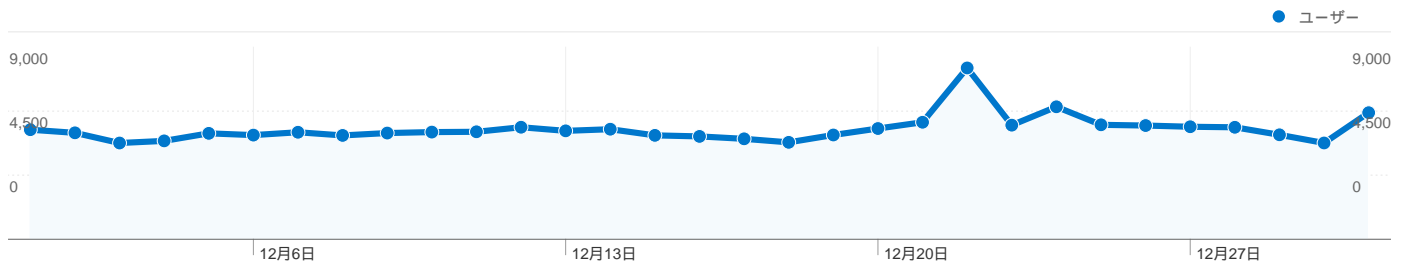

利用状況

245,504 セッション

29.51% 直帰率

2,116,923 ページビュー数

00:09:54 平均サイト滞在時間

8.62 セッションあたりの閲覧ページ数

22.40% 新規セッションの割合

トラフィック サマリー

トラフィック サマリー

比較: サイト

すべてのトラフィックからの合計セッション数 245,504

25.72% ノーリファラー

33.54% 参照元サイト

39.83% 検索エンジン

■ 検索エンジン	97,778.00 (39.83%)
■ 参照元サイト	82,340.00 (33.54%)
■ ノーリファラー	63,148.00 (25.72%)
■ その他	2,238 (0.91%)

上位のトラフィック

参照元	セッション	セッション数の割合	キーワード	セッション	セッション数の割合
google (organic)	68,549	27.92%	twitter bot	15,410	15.76%
(direct) ((none))	63,148	25.72%	bot	10,648	10.89%
twitter.com (referral)	48,529	19.77%	ボットジェネレーター	8,922	9.12%
yahoo (organic)	25,750	10.49%	twittbot	4,777	4.89%
twipple.jp (referral)	6,816	2.78%	botジェネレーター	4,731	4.84%

77 国/地域からのセッション数 245,504

利用状況

セッション	セッションあたりの 閲覧ページ数	平均サイト滞在時間	新規セッションの割合	直帰率	
245,504 サイト全体の割合: 100.00%	8.62 サイトの平均: 8.62 (0.00%)	00:09:54 サイトの平均: 00:09:54 (0.00%)	22.54% サイトの平均: 21.67% (4.00%)	29.51% サイトの平均: 29.51% (0.00%)	
国/地域	セッション	セッションあたりの閲覧ページ数	平均サイト滞在時間	新規セッションの割合	直帰率
Japan	235,757	8.66	00:09:55	21.74%	29.31%
South Korea	4,437	8.34	00:10:16	40.41%	33.00%
United States	1,418	8.71	00:10:32	36.53%	30.61%
Thailand	679	8.18	00:10:57	28.28%	29.75%
Indonesia	466	7.71	00:11:10	49.36%	24.46%
(not set)	464	3.62	00:04:14	70.69%	48.49%
China	379	5.86	00:08:39	59.10%	39.84%
Taiwan	278	5.77	00:08:19	27.70%	43.88%
United Kingdom	271	7.99	00:13:52	19.56%	25.46%
Canada	149	8.53	00:07:52	55.70%	32.89%