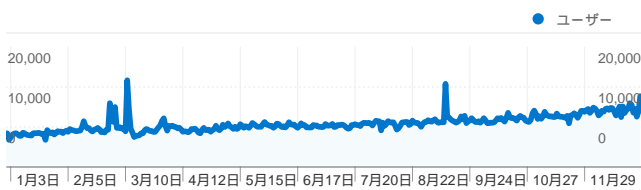

利用状況

3,868,464 訪問

28.23% 直帰率

30,926,964 ページビュー数

00:08:28 平均サイト滞在時間

7.99 訪問別ページビュー

24.20% 新規訪問の割合

トラフィック サマリー

ユーザー サマリー

ユーザー
987,747

地図上のデータ表示

すべてのトラフィックからの合計セッション数 3,868,464

29.07% ノーリファラー

28.11% 参照元サイト

42.20% 検索エンジン

■ 検索エンジン	1,632,378.00 (42.20%)
■ ノーリファラー	1,124,699.00 (29.07%)
■ 参照元サイト	1,087,570.00 (28.11%)
■ その他	23,817 (0.62%)

 16,751,577 ユニーク表示数

 28.23% 直帰率

AdSense の掲載結果

 28,883,378 AdSense のページ表示回数

 \$18,771.39 AdSense の収益

 64,045,857 広告ユニットの表示回数

上位のコンテンツ

ページ数	ページビュー数	ページビュー数の割合
/modules/bot/	4,328,511	14.00%
/	3,933,893	12.72%
/modules/bot/index.php?page=time_send	3,663,937	11.85%
/modules/bot/index.php?page=auth	2,658,124	8.59%
/modules/bot/index.php?page=setting	2,454,008	7.93%

145 国/地域からのセッション数 3,868,464

利用状況

訪問	訪問別ページビュー	平均サイト滞在時間	新規訪問の割合	直帰率	
3,868,464 サイト全体の割合: 100.00%	7.99 サイトの平均: 7.99 (0.00%)	00:08:28 サイトの平均: 00:08:28 (0.00%)	24.36% サイトの平均: 24.20% (0.68%)	28.23% サイトの平均: 28.23% (0.00%)	
国/地域	訪問	訪問別ページビュー	平均サイト滞在時間	新規訪問の割合	直帰率
Japan	3,615,157	8.04	00:08:29	23.34%	28.21%
South Korea	141,882	8.41	00:09:31	33.10%	23.05%
(not set)	25,647	4.10	00:04:24	64.28%	45.68%
United States	19,499	6.71	00:08:00	44.14%	33.50%
Indonesia	13,502	5.81	00:08:20	48.56%	27.02%
Thailand	12,834	7.61	00:09:03	25.77%	25.00%
China	5,100	5.59	00:06:52	53.53%	35.84%
Taiwan	3,722	6.15	00:07:12	41.78%	39.98%
Canada	3,519	5.56	00:06:32	30.09%	41.38%
United Kingdom	2,918	7.41	00:10:05	36.26%	28.68%