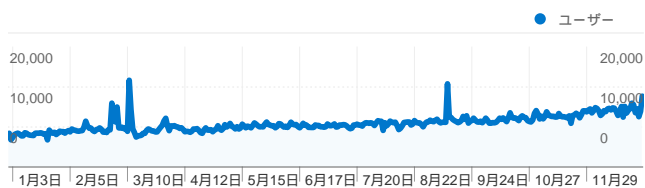

利用状況

3,868,464 訪問

28.23% 直帰率

30,926,964 ページビュー数

00:08:28 平均サイト滞在時間

7.99 訪問別ページビュー

24.20% 新規訪問の割合

トラフィック サマリー

ユーザー サマリー

ユーザー
987,747

地図上のデータ表示

トラフィック サマリー

比較: サイト

すべてのトラフィックからの合計セッション数 3,868,464

29.07% ノーリファラー

28.11% 参照元サイト

 16,751,577 ユニーク表示数

 28.23% 直帰率

AdSense の掲載結果

 28,883,378 AdSense のページ表示回数

 \$18,771.39 AdSense の収益

 64,045,857 広告ユニットの表示回数

上位のコンテンツ

ページ数	ページビュー数	ページビュー数の割合
/modules/bot/	4,328,511	14.00%
/	3,933,893	12.72%
/modules/bot/index.php?page=time_send	3,663,937	11.85%
/modules/bot/index.php?page=auth	2,658,124	8.59%
/modules/bot/index.php?page=setting	2,454,008	7.93%

145 国/地域からのセッション数 3,868,464

利用状況

訪問	訪問別ページビュー	平均サイト滞在時間	新規訪問の割合	直帰率	
3,868,464 サイト全体の割合: 100.00%	7.99 サイトの平均: 7.99 (0.00%)	00:08:28 サイトの平均: 00:08:28 (0.00%)	24.36% サイトの平均: 24.20% (0.68%)	28.23% サイトの平均: 28.23% (0.00%)	
国/地域	訪問	訪問別ページビュー	平均サイト滞在時間	新規訪問の割合	直帰率
Japan	3,615,157	8.04	00:08:29	23.34%	28.21%
South Korea	141,882	8.41	00:09:31	33.10%	23.05%
(not set)	25,647	4.10	00:04:24	64.28%	45.68%
United States	19,499	6.71	00:08:00	44.14%	33.50%
Indonesia	13,502	5.81	00:08:20	48.56%	27.02%
Thailand	12,834	7.61	00:09:03	25.77%	25.00%
China	5,100	5.59	00:06:52	53.53%	35.84%
Taiwan	3,722	6.15	00:07:12	41.78%	39.98%
Canada	3,519	5.56	00:06:32	30.09%	41.38%
United Kingdom	2,918	7.41	00:10:05	36.26%	28.68%