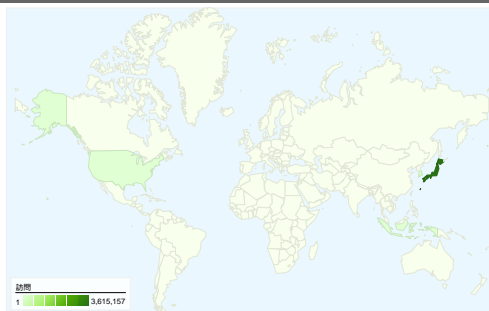

利用状況

3,868,464 訪問

28.23% 直帰率

30,926,964 ページビュー数

00:08:28 平均サイト滞在時間

7.99 訪問別ページビュー

24.20% 新規訪問の割合

トラフィック サマリー

- **検索エンジン**
1,632,378.00 (42.20%)
- **ノーリファラー**
1,124,699.00 (29.07%)
- **参照元サイト**
1,087,570.00 (28.11%)
- **その他**
23,817 (0.62%)

コンテンツ サマリー

ページ数	ページビュー数	ページビュー数の割合
/modules/bot/	4,328,511	14.00%
/	3,933,893	12.72%
/modules/bot/index.php?page	3,663,937	11.85%
/modules/bot/index.php?page	2,658,124	8.59%
/modules/bot/index.php?page	2,454,008	7.93%

ユーザー サマリー

ユーザー
987,747

地図上のデータ表示

トラフィック サマリー

比較: サイト

すべてのトラフィックからの合計セッション数 3,868,464

29.07% ノーリファラー

28.11% 参照元サイト

145 国/地域からのセッション数 3,868,464

利用状況

訪問	訪問別ページビュー	平均サイト滞在時間	新規訪問の割合	直帰率	
3,868,464 サイト全体の割合: 100.00%	7.99 サイトの平均: 7.99 (0.00%)	00:08:28 サイトの平均: 00:08:28 (0.00%)	24.36% サイトの平均: 24.20% (0.68%)	28.23% サイトの平均: 28.23% (0.00%)	
国/地域	訪問	訪問別ページビュー	平均サイト滞在時間	新規訪問の割合	直帰率
Japan	3,615,157	8.04	00:08:29	23.34%	28.21%
South Korea	141,882	8.41	00:09:31	33.10%	23.05%
(not set)	25,647	4.10	00:04:24	64.28%	45.68%
United States	19,499	6.71	00:08:00	44.14%	33.50%
Indonesia	13,502	5.81	00:08:20	48.56%	27.02%
Thailand	12,834	7.61	00:09:03	25.77%	25.00%
China	5,100	5.59	00:06:52	53.53%	35.84%
Taiwan	3,722	6.15	00:07:12	41.78%	39.98%
Canada	3,519	5.56	00:06:32	30.09%	41.38%
United Kingdom	2,918	7.41	00:10:05	36.26%	28.68%