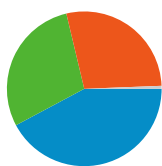

利用状況

3,868,464 訪問

28.23% 直帰率

30,926,964 ページビュー数

00:08:28 平均サイト滞在時間

7.99 訪問別ページビュー

24.20% 新規訪問の割合

トラフィック サマリー

- **検索エンジン**
1,632,378.00 (42.20%)
- **ノーリファラー**
1,124,699.00 (29.07%)
- **参照元サイト**
1,087,570.00 (28.11%)
- **その他**
23,817 (0.62%)

コンテンツ サマリー

ページ数	ページビュー数	ページビュー数の割合
/modules/bot/	4,328,511	14.00%
/	3,933,893	12.72%
/modules/bot/index.php?page	3,663,937	11.85%
/modules/bot/index.php?page	2,658,124	8.59%
/modules/bot/index.php?page	2,454,008	7.93%

 16,751,577 ユニーク表示数

 28.23% 直帰率

AdSense の掲載結果

 28,883,378 AdSense のページ表示回数

 \$18,771.39 AdSense の収益

 64,045,857 広告ユニットの表示回数

上位のコンテンツ

ページ数	ページビュー数	ページビュー数の割合
/modules/bot/	4,328,511	14.00%
/	3,933,893	12.72%
/modules/bot/index.php?page=time_send	3,663,937	11.85%
/modules/bot/index.php?page=auth	2,658,124	8.59%
/modules/bot/index.php?page=setting	2,454,008	7.93%

145 国/地域からのセッション数 3,868,464

利用状況

訪問	訪問別ページビュー	平均サイト滞在時間	新規訪問の割合	直帰率	
3,868,464 サイト全体の割合: 100.00%	7.99 サイトの平均: 7.99 (0.00%)	00:08:28 サイトの平均: 00:08:28 (0.00%)	24.36% サイトの平均: 24.20% (0.68%)	28.23% サイトの平均: 28.23% (0.00%)	
国/地域	訪問	訪問別ページビュー	平均サイト滞在時間	新規訪問の割合	直帰率
Japan	3,615,157	8.04	00:08:29	23.34%	28.21%
South Korea	141,882	8.41	00:09:31	33.10%	23.05%
(not set)	25,647	4.10	00:04:24	64.28%	45.68%
United States	19,499	6.71	00:08:00	44.14%	33.50%
Indonesia	13,502	5.81	00:08:20	48.56%	27.02%
Thailand	12,834	7.61	00:09:03	25.77%	25.00%
China	5,100	5.59	00:06:52	53.53%	35.84%
Taiwan	3,722	6.15	00:07:12	41.78%	39.98%
Canada	3,519	5.56	00:06:32	30.09%	41.38%
United Kingdom	2,918	7.41	00:10:05	36.26%	28.68%