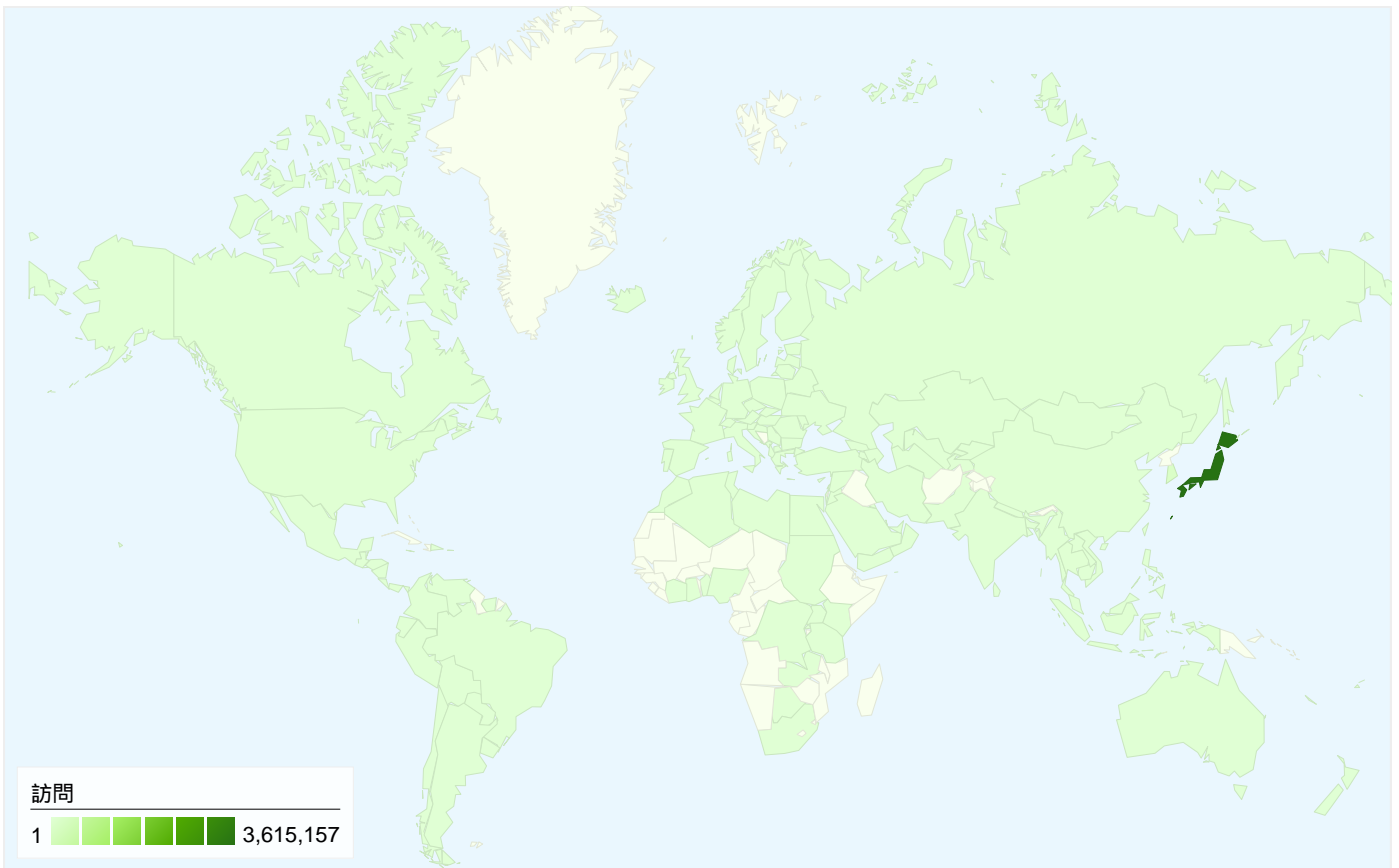

利用状況

3,868,464 訪問

28.23% 直帰率

30,926,964 ページビュー数

00:08:28 平均サイト滞在時間

7.99 訪問別ページビュー

24.20% 新規訪問の割合

トラフィック サマリー

技術に関するプロフィール

ブラウザ	訪問数	訪問 %
Internet Explorer	1,531,083	39.58%
Chrome	726,946	18.79%
Firefox	720,267	18.62%
Safari	503,667	13.02%
Android Browser	121,849	3.15%

このサイトのページが表示された合計回数 30,926,964

 30,926,964 ページビュー数

 16,751,577 ユニーク表示数

 28.23% 直帰率

AdSense の掲載結果

 28,883,378 AdSense のページ表示回数

 \$18,771.39 AdSense の収益

 64,045,857 広告ユニットの表示回数

上位のコンテンツ

ページ数	ページビュー数	ページビュー数の割合
/modules/bot/	4,328,511	14.00%
/	3,933,893	12.72%
/modules/bot/index.php?page=time_send	3,663,937	11.85%
/modules/bot/index.php?page=auth	2,658,124	8.59%
/modules/bot/index.php?page=setting	2,454,008	7.93%

145 国/地域からのセッション数 3,868,464

利用状況

訪問	訪問別ページビュー	平均サイト滞在時間	新規訪問の割合	直帰率	
3,868,464 サイト全体の割合: 100.00%	7.99 サイトの平均: 7.99 (0.00%)	00:08:28 サイトの平均: 00:08:28 (0.00%)	24.36% サイトの平均: 24.20% (0.68%)	28.23% サイトの平均: 28.23% (0.00%)	
国/地域	訪問	訪問別ページビュー	平均サイト滞在時間	新規訪問の割合	直帰率
Japan	3,615,157	8.04	00:08:29	23.34%	28.21%
South Korea	141,882	8.41	00:09:31	33.10%	23.05%
(not set)	25,647	4.10	00:04:24	64.28%	45.68%
United States	19,499	6.71	00:08:00	44.14%	33.50%
Indonesia	13,502	5.81	00:08:20	48.56%	27.02%
Thailand	12,834	7.61	00:09:03	25.77%	25.00%
China	5,100	5.59	00:06:52	53.53%	35.84%
Taiwan	3,722	6.15	00:07:12	41.78%	39.98%
Canada	3,519	5.56	00:06:32	30.09%	41.38%
United Kingdom	2,918	7.41	00:10:05	36.26%	28.68%