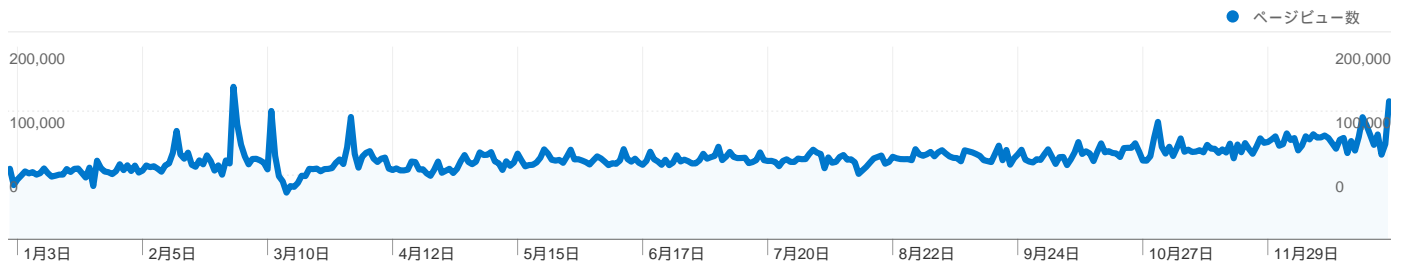

利用状況

3,868,464 訪問

28.23% 直帰率

30,926,964 ページビュー数

00:08:28 平均サイト滞在時間

7.99 訪問別ページビュー

24.20% 新規訪問の割合

トラフィック サマリー

このサイトのユーザー数 987,747

 3,868,464 訪問数

 987,747 ユニークユーザー数

 30,926,964 ページビュー数

 7.99 平均ページビュー数

 00:08:28 サイト滞在時間

 28.23% 直帰率

 24.20% 新規訪問数

技術に関するプロフィール

ブラウザ	訪問数	訪問 %
Internet Explorer	1,531,083	39.58%
Chrome	726,946	18.79%
Firefox	720,267	18.62%
Safari	503,667	13.02%
Android Browser	121,849	3.15%

このサイトのページが表示された合計回数 30,926,964

 30,926,964 ページビュー数

 16,751,577 ユニーク表示数

 28.23% 直帰率

AdSense の掲載結果

 28,883,378 AdSense のページ表示回数

 \$18,771.39 AdSense の収益

 64,045,857 広告ユニットの表示回数

上位のコンテンツ

ページ数	ページビュー数	ページビュー数の割合
/modules/bot/	4,328,511	14.00%
/	3,933,893	12.72%
/modules/bot/index.php?page=time_send	3,663,937	11.85%
/modules/bot/index.php?page=auth	2,658,124	8.59%
/modules/bot/index.php?page=setting	2,454,008	7.93%