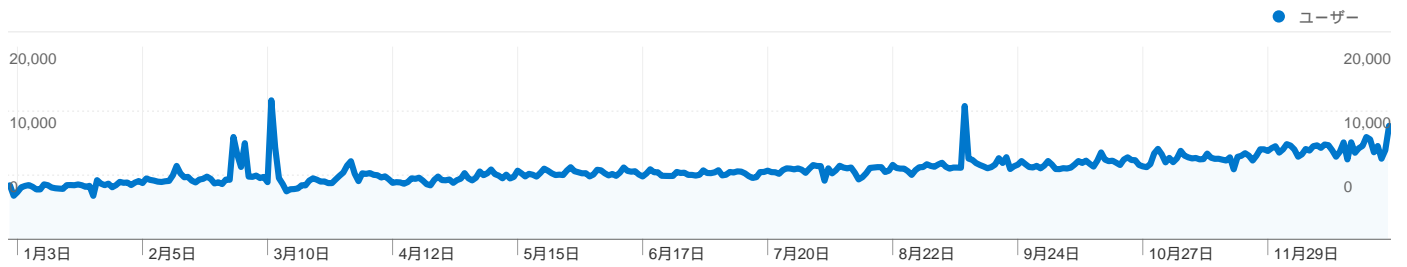

利用状況

3,868,464 訪問

28.23% 直帰率

30,926,964 ページビュー数

00:08:28 平均サイト滞在時間

7.99 訪問別ページビュー

24.20% 新規訪問の割合

トラフィック サマリー

ユーザー サマリー

ユーザー
987,747

地図上のデータ表示

すべてのトラフィックからの合計セッション数 3,868,464

29.07% ノーリファラー

28.11% 参照元サイト

42.20% 検索エンジン

■ 検索エンジン	1,632,378.00 (42.20%)
■ ノーリファラー	1,124,699.00 (29.07%)
■ 参照元サイト	1,087,570.00 (28.11%)
■ その他	23,817 (0.62%)

このサイトのユーザー数 987,747

 3,868,464 訪問数

 987,747 ユニークユーザー数

 30,926,964 ページビュー数

 7.99 平均ページビュー数

 00:08:28 サイト滞在時間

 28.23% 直帰率

 24.20% 新規訪問数