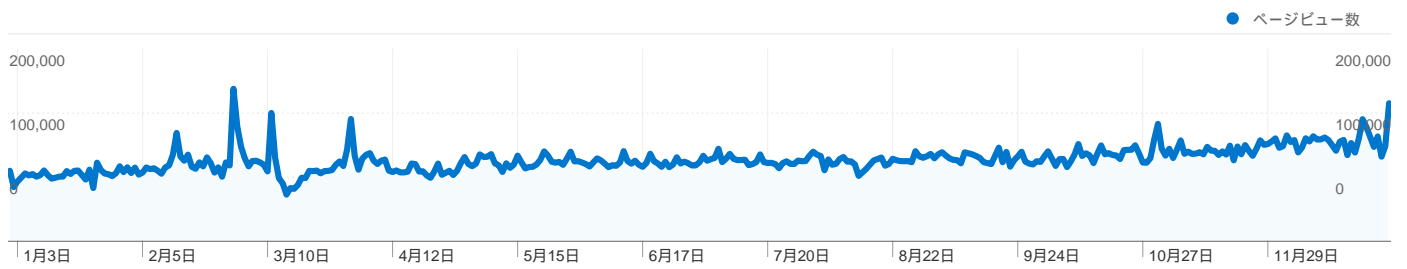

利用状況

3,868,464 訪問

28.23% 直帰率

30,926,964 ページビュー数

00:08:28 平均サイト滞在時間

7.99 訪問別ページビュー

24.20% 新規訪問の割合

トラフィック サマリー

このサイトのユーザー数 987,747

 3,868,464 訪問数

 987,747 ユニークユーザー数

 30,926,964 ページビュー数

 7.99 平均ページビュー数

 00:08:28 サイト滞在時間

 28.23% 直帰率

 24.20% 新規訪問数

技術に関するプロフィール

ブラウザ	訪問数	訪問 %
Internet Explorer	1,531,083	39.58%
Chrome	726,946	18.79%
Firefox	720,267	18.62%
Safari	503,667	13.02%
Android Browser	121,849	3.15%

このサイトのページが表示された合計回数 30,926,964

 30,926,964 ページビュー数

 16,751,577 ユニーク表示数

 28.23% 直帰率

AdSense の掲載結果

 28,883,378 AdSense のページ表示回数

 \$18,771.39 AdSense の収益

 64,045,857 広告ユニットの表示回数

上位のコンテンツ

ページ数	ページビュー数	ページビュー数の割合
/modules/bot/	4,328,511	14.00%
/	3,933,893	12.72%
/modules/bot/index.php?page=time_send	3,663,937	11.85%
/modules/bot/index.php?page=auth	2,658,124	8.59%
/modules/bot/index.php?page=setting	2,454,008	7.93%