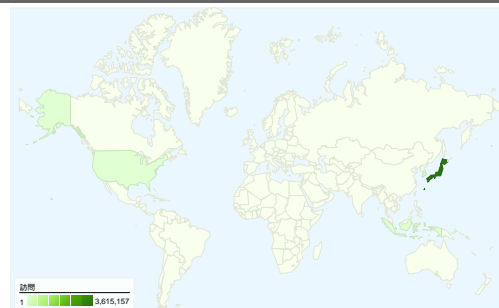

利用状況

3,868,464 訪問

28.23% 直帰率

30,926,964 ページビュー数

00:08:28 平均サイト滞在時間

7.99 訪問別ページビュー

24.20% 新規訪問の割合

トラフィック サマリー

- **検索エンジン**
1,632,378.00 (42.20%)
- **ノーリファラー**
1,124,699.00 (29.07%)
- **参照元サイト**
1,087,570.00 (28.11%)
- **その他**
23,817 (0.62%)

コンテンツ サマリー

ページ数	ページビュー数	ページビュー数の割合
/modules/bot/	4,328,511	14.00%
/	3,933,893	12.72%
/modules/bot/index.php?page	3,663,937	11.85%
/modules/bot/index.php?page	2,658,124	8.59%
/modules/bot/index.php?page	2,454,008	7.93%

ユーザー サマリー

ユーザー
987,747

地図上のデータ表示

すべてのトラフィックからの合計セッション数 3,868,464

29.07% ノーリファラー

28.11% 参照元サイト

42.20% 検索エンジン

■ 検索エンジン	1,632,378.00 (42.20%)
■ ノーリファラー	1,124,699.00 (29.07%)
■ 参照元サイト	1,087,570.00 (28.11%)
■ その他	23,817 (0.62%)

145 国/地域からのセッション数 3,868,464

利用状況

訪問	訪問別ページビュー	平均サイト滞在時間	新規訪問の割合	直帰率	
3,868,464 サイト全体の割合: 100.00%	7.99 サイトの平均: 7.99 (0.00%)	00:08:28 サイトの平均: 00:08:28 (0.00%)	24.36% サイトの平均: 24.20% (0.68%)	28.23% サイトの平均: 28.23% (0.00%)	
国/地域	訪問	訪問別ページビュー	平均サイト滞在時間	新規訪問の割合	直帰率
Japan	3,615,157	8.04	00:08:29	23.34%	28.21%
South Korea	141,882	8.41	00:09:31	33.10%	23.05%
(not set)	25,647	4.10	00:04:24	64.28%	45.68%
United States	19,499	6.71	00:08:00	44.14%	33.50%
Indonesia	13,502	5.81	00:08:20	48.56%	27.02%
Thailand	12,834	7.61	00:09:03	25.77%	25.00%
China	5,100	5.59	00:06:52	53.53%	35.84%
Taiwan	3,722	6.15	00:07:12	41.78%	39.98%
Canada	3,519	5.56	00:06:32	30.09%	41.38%
United Kingdom	2,918	7.41	00:10:05	36.26%	28.68%