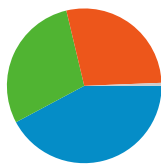

利用状況

3,868,464 訪問

28.23% 直帰率

30,926,964 ページビュー数

00:08:28 平均サイト滞在時間

7.99 訪問別ページビュー

24.20% 新規訪問の割合

トラフィック サマリー

- **検索エンジン**
1,632,378.00 (42.20%)
- **ノーリファラー**
1,124,699.00 (29.07%)
- **参照元サイト**
1,087,570.00 (28.11%)
- **その他**
23,817 (0.62%)

コンテンツ サマリー

ページ数	ページビュー数	ページビュー数の割合
/modules/bot/	4,328,511	14.00%
/	3,933,893	12.72%
/modules/bot/index.php?page	3,663,937	11.85%
/modules/bot/index.php?page	2,658,124	8.59%
/modules/bot/index.php?page	2,454,008	7.93%

 16,751,577 ユニーク表示数

 28.23% 直帰率

AdSense の掲載結果

 28,883,378 AdSense のページ表示回数

 \$18,771.39 AdSense の収益

 64,045,857 広告ユニットの表示回数

上位のコンテンツ

ページ数	ページビュー数	ページビュー数の割合
/modules/bot/	4,328,511	14.00%
/	3,933,893	12.72%
/modules/bot/index.php?page=time_send	3,663,937	11.85%
/modules/bot/index.php?page=auth	2,658,124	8.59%
/modules/bot/index.php?page=setting	2,454,008	7.93%

145 国/地域からのセッション数 3,868,464

利用状況

訪問	訪問別ページビュー	平均サイト滞在時間	新規訪問の割合	直帰率	
3,868,464 サイト全体の割合: 100.00%	7.99 サイトの平均: 7.99 (0.00%)	00:08:28 サイトの平均: 00:08:28 (0.00%)	24.36% サイトの平均: 24.20% (0.68%)	28.23% サイトの平均: 28.23% (0.00%)	
国/地域	訪問	訪問別ページビュー	平均サイト滞在時間	新規訪問の割合	直帰率
Japan	3,615,157	8.04	00:08:29	23.34%	28.21%
South Korea	141,882	8.41	00:09:31	33.10%	23.05%
(not set)	25,647	4.10	00:04:24	64.28%	45.68%
United States	19,499	6.71	00:08:00	44.14%	33.50%
Indonesia	13,502	5.81	00:08:20	48.56%	27.02%
Thailand	12,834	7.61	00:09:03	25.77%	25.00%
China	5,100	5.59	00:06:52	53.53%	35.84%
Taiwan	3,722	6.15	00:07:12	41.78%	39.98%
Canada	3,519	5.56	00:06:32	30.09%	41.38%
United Kingdom	2,918	7.41	00:10:05	36.26%	28.68%