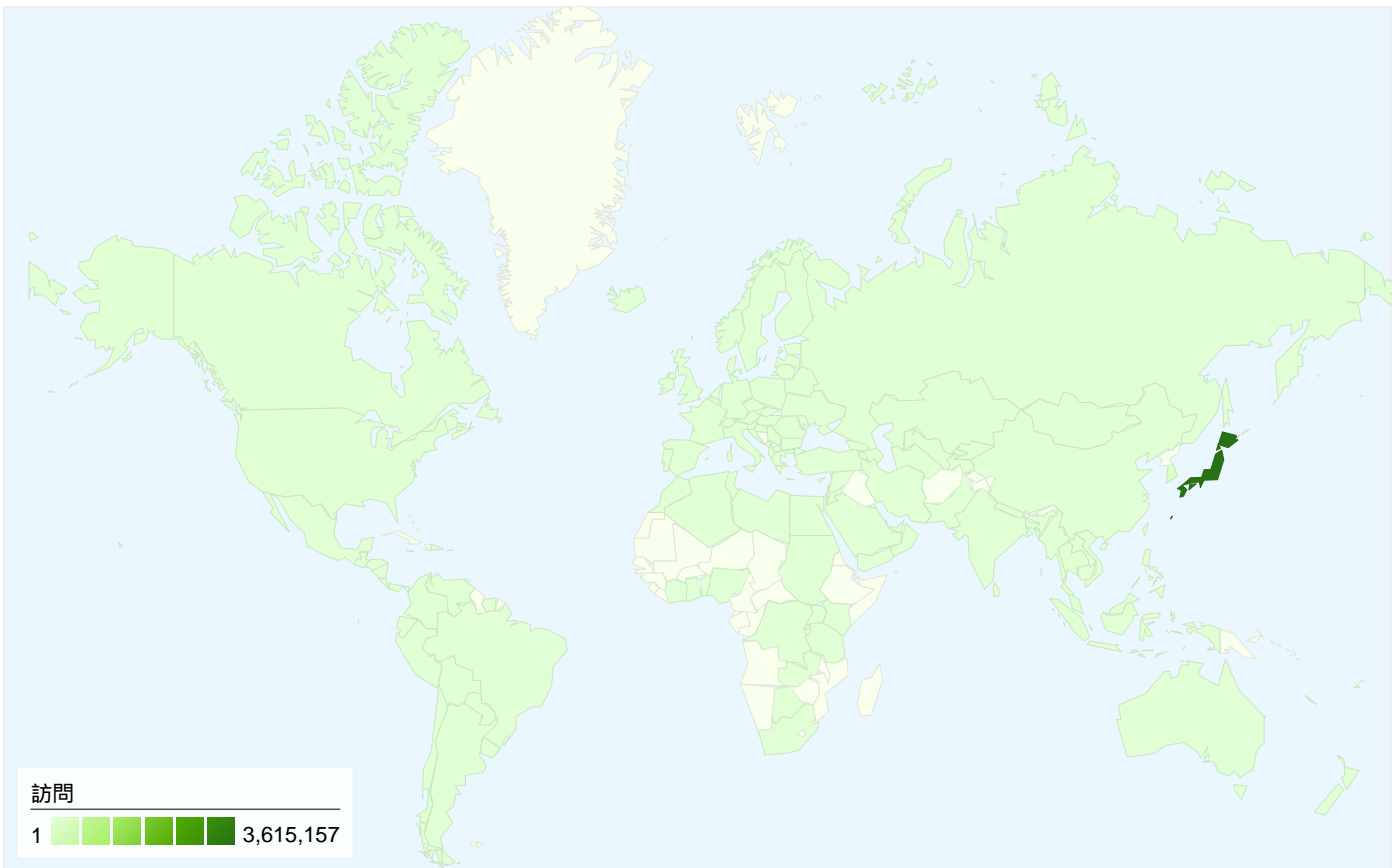

利用状況

3,868,464 訪問

28.23% 直帰率

30,926,964 ページビュー数

00:08:28 平均サイト滞在時間

7.99 訪問別ページビュー

24.20% 新規訪問の割合

トラフィック サマリー

ユーザー サマリー

ユーザー
987,747

地図上のデータ表示

すべてのトラフィックからの合計セッション数 3,868,464

29.07% ノーリファラー

28.11% 参照元サイト

42.20% 検索エンジン

■ 検索エンジン	1,632,378.00 (42.20%)
■ ノーリファラー	1,124,699.00 (29.07%)
■ 参照元サイト	1,087,570.00 (28.11%)
■ その他	23,817 (0.62%)

 16,751,577 ユニーク表示数

 28.23% 直帰率

AdSense の掲載結果

 28,883,378 AdSense のページ表示回数

 \$18,771.39 AdSense の収益

 64,045,857 広告ユニットの表示回数

上位のコンテンツ

ページ数	ページビュー数	ページビュー数の割合
/modules/bot/	4,328,511	14.00%
/	3,933,893	12.72%
/modules/bot/index.php?page=time_send	3,663,937	11.85%
/modules/bot/index.php?page=auth	2,658,124	8.59%
/modules/bot/index.php?page=setting	2,454,008	7.93%

145 国/地域からのセッション数 3,868,464

利用状況

訪問	訪問別ページビュー	平均サイト滞在時間	新規訪問の割合	直帰率	
3,868,464 サイト全体の割合: 100.00%	7.99 サイトの平均: 7.99 (0.00%)	00:08:28 サイトの平均: 00:08:28 (0.00%)	24.36% サイトの平均: 24.20% (0.68%)	28.23% サイトの平均: 28.23% (0.00%)	
国/地域	訪問	訪問別ページビュー	平均サイト滞在時間	新規訪問の割合	直帰率
Japan	3,615,157	8.04	00:08:29	23.34%	28.21%
South Korea	141,882	8.41	00:09:31	33.10%	23.05%
(not set)	25,647	4.10	00:04:24	64.28%	45.68%
United States	19,499	6.71	00:08:00	44.14%	33.50%
Indonesia	13,502	5.81	00:08:20	48.56%	27.02%
Thailand	12,834	7.61	00:09:03	25.77%	25.00%
China	5,100	5.59	00:06:52	53.53%	35.84%
Taiwan	3,722	6.15	00:07:12	41.78%	39.98%
Canada	3,519	5.56	00:06:32	30.09%	41.38%
United Kingdom	2,918	7.41	00:10:05	36.26%	28.68%