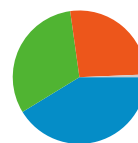

トラフィック サマリー

比較: サイト

すべてのトラフィックからの合計セッション数 258,031

26.56% ノーリファラー

31.50% 参照元サイト

41.28% 検索エンジン

■ 検索エンジン	106,523.00 (41.28%)
■ 参照元サイト	81,284.00 (31.50%)
■ ノーリファラー	68,533.00 (26.56%)
■ その他	1,691 (0.66%)

上位のトラフィック

参照元	セッション	セッション数の割合	キーワード	セッション	セッション数の割合
google (organic)	72,918	28.26%	twitter bot	17,095	16.05%
(direct) ((none))	68,533	26.56%	bot	12,623	11.85%
twitter.com (referral)	44,657	17.31%	ボットジェネレーター	9,149	8.59%
yahoo (organic)	29,890	11.58%	twittbot	5,571	5.23%
twipple.jp (referral)	7,224	2.80%	ツイッター bot	5,068	4.76%