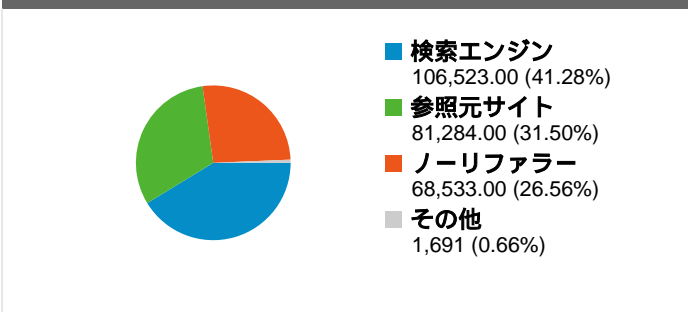

利用状況

トラフィック サマリー

地図上のデータ表示

ユーザー サマリー

コンテンツ サマリー

ページ数	ページビュー数	ページビュー数の割合
/modules/bot/	297,545	13.83%
/	256,135	11.91%
/modules/bot/index.php?page	245,116	11.40%
/modules/bot/index.php?page	167,463	7.79%
/modules/bot/index.php?page	163,185	7.59%

トラフィック サマリー

比較: サイト

すべてのトラフィックからの合計セッション数 258,031

26.56% ノーリファラー

31.50% 参照元サイト

41.28% 検索エンジン

■ 検索エンジン	106,523.00 (41.28%)
■ 参照元サイト	81,284.00 (31.50%)
■ ノーリファラー	68,533.00 (26.56%)
■ その他	1,691 (0.66%)

上位のトラフィック

参照元	セッション	セッション数の割合	キーワード	セッション	セッション数の割合
google (organic)	72,918	28.26%	twitter bot	17,095	16.05%
(direct) ((none))	68,533	26.56%	bot	12,623	11.85%
twitter.com (referral)	44,657	17.31%	ボットジェネレーター	9,149	8.59%
yahoo (organic)	29,890	11.58%	twittbot	5,571	5.23%
twipple.jp (referral)	7,224	2.80%	ツイッター bot	5,068	4.76%

このサイトのページが表示された合計回数 2,150,767

2,150,767 ページビュー数

1,146,588 ユニーク表示数

28.63% 直帰率

AdSense の掲載結果

2,053,383 AdSense のページ表示回数

\$2,029.78 AdSense の収益

5,573,926 広告ユニットの表示回数