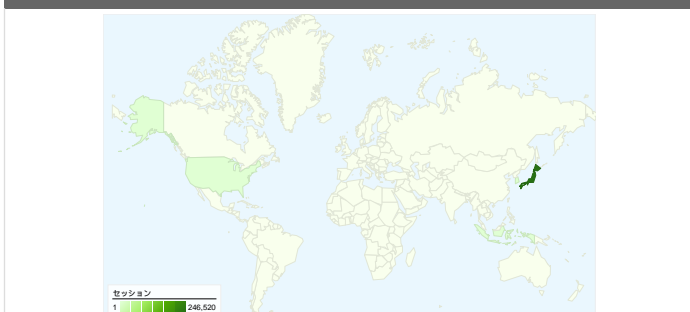

利用状況

トラフィック サマリー

地図上のデータ表示

ユーザー サマリー

コンテンツ サマリー

ページ数	ページビュー数	ページビュー数の割合
/modules/bot/	297,545	13.83%
/	256,135	11.91%
/modules/bot/index.php?page	245,116	11.40%
/modules/bot/index.php?page	167,463	7.79%
/modules/bot/index.php?page	163,185	7.59%

トラフィック サマリー

比較: サイト

すべてのトラフィックからの合計セッション数 258,031

26.56% ノーリファラー

31.50% 参照元サイト

41.28% 検索エンジン

■ 検索エンジン	106,523.00 (41.28%)
■ 参照元サイト	81,284.00 (31.50%)
■ ノーリファラー	68,533.00 (26.56%)
■ その他	1,691 (0.66%)

上位のトラフィック

71 国/地域からのセッション数 258,031

利用状況

セッション	セッションあたりの 閲覧ページ数	平均サイト滞在時間	新規セッションの割合	直帰率	
258,031 サイト全体の割合: 100.00%	8.34 サイトの平均: 8.34 (0.00%)	00:09:41 サイトの平均: 00:09:41 (0.00%)	23.29% サイトの平均: 23.15% (0.64%)	28.63% サイトの平均: 28.63% (0.00%)	
国/地域	セッション	セッションあたりの閲覧ページ数	平均サイト滞在時間	新規セッションの割合	直帰率
Japan	246,520	8.37	00:09:43	22.44%	28.56%
South Korea	5,122	8.48	00:09:55	37.68%	27.59%
United States	1,329	7.85	00:08:58	42.21%	32.51%
Indonesia	897	6.09	00:10:00	44.93%	22.52%
(not set)	741	4.25	00:04:03	59.92%	42.11%
Thailand	615	7.60	00:08:27	29.59%	26.18%
China	451	5.04	00:07:03	62.08%	40.58%
Taiwan	448	8.01	00:13:05	24.55%	38.39%
United Kingdom	263	8.60	00:14:22	23.95%	17.11%
Canada	203	8.57	00:09:36	48.28%	36.45%

このサイトのページが表示された合計回数 2,150,767

2,150,767 ページビュー数

1,146,588 ユニーク表示数

28.63% 直帰率

AdSense の掲載結果

2,053,383 AdSense のページ表示回数

\$2,029.78 AdSense の収益

5,573,926 広告ユニットの表示回数