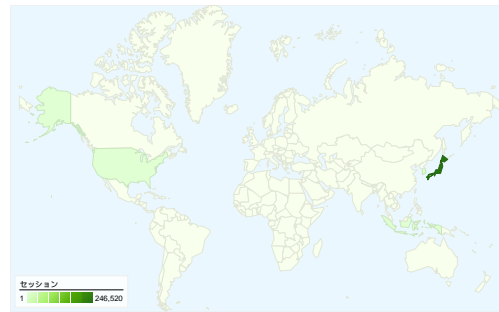

利用状況

258,031 セッション

28.63% 直帰率

2,150,767 ページビュー数

00:09:41 平均サイト滞在時間

8.34 セッションあたりの閲覧ページ数

23.14% 新規セッションの割合

トラフィック サマリー

- 検索エンジン
106,523.00 (41.28%)
- 参照元サイト
81,284.00 (31.50%)
- ノーリファラー
68,533.00 (26.56%)
- その他
1,691 (0.66%)

地図上のデータ表示

ユーザー サマリー

ユーザー
87,330

コンテンツ サマリー

ページ数	ページビュー数	ページビュー数の割合
/modules/bot/	297,545	13.83%
/	256,135	11.91%
/modules/bot/index.php?page	245,116	11.40%
/modules/bot/index.php?page	167,463	7.79%
/modules/bot/index.php?page	163,185	7.59%

71 国/地域からのセッション数 258,031

利用状況

セッション	セッションあたりの 閲覧ページ数	平均サイト滞在時間	新規セッションの割合	直帰率	
258,031 サイト全体の割合: 100.00%	8.34 サイトの平均: 8.34 (0.00%)	00:09:41 サイトの平均: 00:09:41 (0.00%)	23.29% サイトの平均: 23.15% (0.64%)	28.63% サイトの平均: 28.63% (0.00%)	
国/地域	セッション	セッションあたりの閲覧ページ数	平均サイト滞在時間	新規セッションの割合	直帰率
Japan	246,520	8.37	00:09:43	22.44%	28.56%
South Korea	5,122	8.48	00:09:55	37.68%	27.59%
United States	1,329	7.85	00:08:58	42.21%	32.51%
Indonesia	897	6.09	00:10:00	44.93%	22.52%
(not set)	741	4.25	00:04:03	59.92%	42.11%
Thailand	615	7.60	00:08:27	29.59%	26.18%
China	451	5.04	00:07:03	62.08%	40.58%
Taiwan	448	8.01	00:13:05	24.55%	38.39%
United Kingdom	263	8.60	00:14:22	23.95%	17.11%
Canada	203	8.57	00:09:36	48.28%	36.45%

このサイトのページが表示された合計回数 2,150,767

2,150,767 ページビュー数

1,146,588 ユニーク表示数

28.63% 直帰率

AdSense の掲載結果

2,053,383 AdSense のページ表示回数

\$2,029.78 AdSense の収益

5,573,926 広告ユニットの表示回数