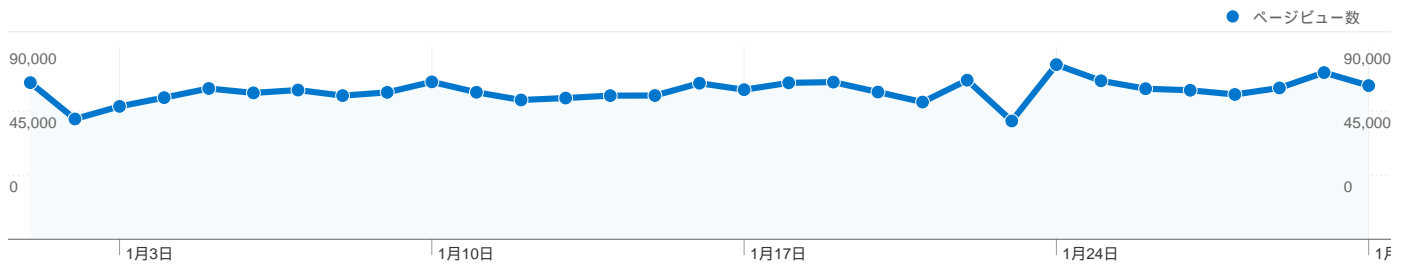

参照元	セッション	セッション数の割合	キーワード	セッション	セッション数の割合
google (organic)	72,918	28.26%	twitter bot	17,095	16.05%
(direct) ((none))	68,533	26.56%	bot	12,623	11.85%
twitter.com (referral)	44,657	17.31%	ボットジェネレーター	9,149	8.59%
yahoo (organic)	29,890	11.58%	twittbot	5,571	5.23%
twipple.jp (referral)	7,224	2.80%	ツイッター bot	5,068	4.76%

このサイトのユーザー数 87,330

-  258,031 セッション
-  87,330 ユニークユーザー数
-  2,150,767 ページビュー数
-  8.34 平均ページビュー数
-  00:09:41 サイト滞在時間
-  28.63% 直帰率
-  23.14% 新規セッション数

技術に関するプロフィール

ブラウザ	セッション	セッション数の割合	接続速度	セッション	セッション数の割合
Internet Explorer	113,074	43.82%	T1	87,807	34.03%
Firefox	57,284	22.20%	Unknown	85,863	33.28%
Chrome	38,309	14.85%	DSL	47,691	18.48%
Safari	34,607	13.41%	Cable	33,315	12.91%
Opera	7,132	2.76%	Dialup	3,220	1.25%

71 国/地域からのセッション数 258,031

利用状況

セッション	セッションあたりの 閲覧ページ数	平均サイト滞在時間	新規セッションの割合	直帰率	
258,031 サイト全体の割合: 100.00%	8.34 サイトの平均: 8.34 (0.00%)	00:09:41 サイトの平均: 00:09:41 (0.00%)	23.29% サイトの平均: 23.15% (0.64%)	28.63% サイトの平均: 28.63% (0.00%)	
国/地域	セッション	セッションあたりの閲覧ページ数	平均サイト滞在時間	新規セッションの割合	直帰率
Japan	246,520	8.37	00:09:43	22.44%	28.56%
South Korea	5,122	8.48	00:09:55	37.68%	27.59%
United States	1,329	7.85	00:08:58	42.21%	32.51%
Indonesia	897	6.09	00:10:00	44.93%	22.52%
(not set)	741	4.25	00:04:03	59.92%	42.11%
Thailand	615	7.60	00:08:27	29.59%	26.18%
China	451	5.04	00:07:03	62.08%	40.58%
Taiwan	448	8.01	00:13:05	24.55%	38.39%
United Kingdom	263	8.60	00:14:22	23.95%	17.11%
Canada	203	8.57	00:09:36	48.28%	36.45%

このサイトのページが表示された合計回数 2,150,767

2,150,767 ページビュー数

1,146,588 ユニーク表示数

28.63% 直帰率

AdSense の掲載結果

2,053,383 AdSense のページ表示回数

\$2,029.78 AdSense の収益

5,573,926 広告ユニットの表示回数