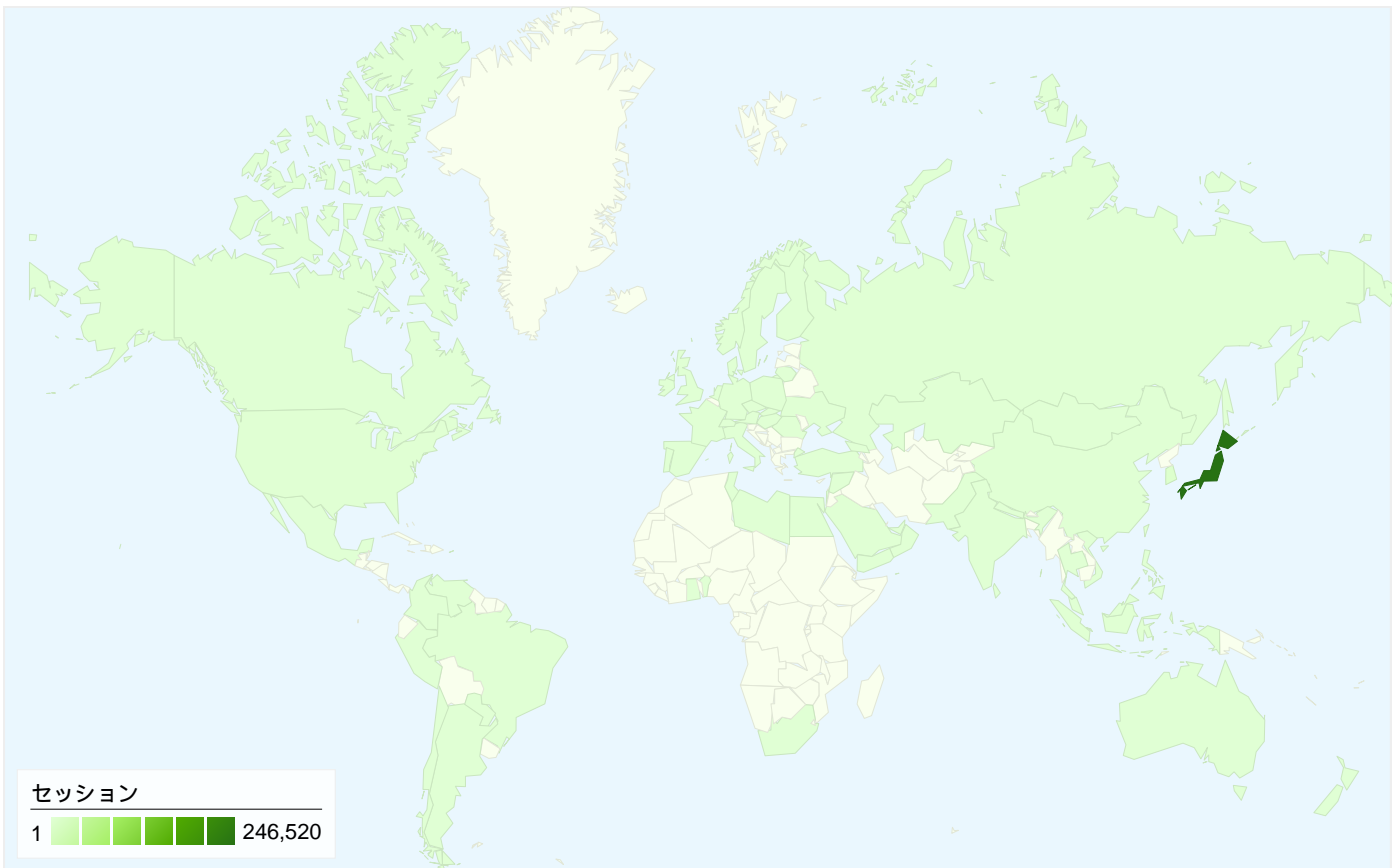

利用状況

258,031 セッション

28.63% 直帰率

2,150,767 ページビュー数

00:09:41 平均サイト滞在時間

8.34 セッションあたりの閲覧ページ数

23.14% 新規セッションの割合

トラフィック サマリー

トラフィック サマリー

比較: サイト

すべてのトラフィックからの合計セッション数 258,031

26.56% ノーリファラー

31.50% 参照元サイト

41.28% 検索エンジン

■ 検索エンジン	106,523.00 (41.28%)
■ 参照元サイト	81,284.00 (31.50%)
■ ノーリファラー	68,533.00 (26.56%)
■ その他	1,691 (0.66%)

上位のトラフィック

参照元	セッション	セッション数の割合	キーワード	セッション	セッション数の割合
google (organic)	72,918	28.26%	twitter bot	17,095	16.05%
(direct) ((none))	68,533	26.56%	bot	12,623	11.85%
twitter.com (referral)	44,657	17.31%	ボットジェネレーター	9,149	8.59%
yahoo (organic)	29,890	11.58%	twittbot	5,571	5.23%
twipple.jp (referral)	7,224	2.80%	ツイッター bot	5,068	4.76%

71 国/地域からのセッション数 258,031

利用状況

セッション	セッションあたりの 閲覧ページ数	平均サイト滞在時間	新規セッションの割合	直帰率	
258,031 サイト全体の割合: 100.00%	8.34 サイトの平均: 8.34 (0.00%)	00:09:41 サイトの平均: 00:09:41 (0.00%)	23.29% サイトの平均: 23.15% (0.64%)	28.63% サイトの平均: 28.63% (0.00%)	
国/地域	セッション	セッションあたりの閲覧ページ数	平均サイト滞在時間	新規セッションの割合	直帰率
Japan	246,520	8.37	00:09:43	22.44%	28.56%
South Korea	5,122	8.48	00:09:55	37.68%	27.59%
United States	1,329	7.85	00:08:58	42.21%	32.51%
Indonesia	897	6.09	00:10:00	44.93%	22.52%
(not set)	741	4.25	00:04:03	59.92%	42.11%
Thailand	615	7.60	00:08:27	29.59%	26.18%
China	451	5.04	00:07:03	62.08%	40.58%
Taiwan	448	8.01	00:13:05	24.55%	38.39%
United Kingdom	263	8.60	00:14:22	23.95%	17.11%
Canada	203	8.57	00:09:36	48.28%	36.45%