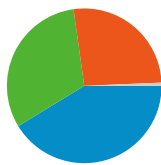

利用状況

258,031 セッション

28.63% 直帰率

2,150,767 ページビュー数

00:09:41 平均サイト滞在時間

8.34 セッションあたりの閲覧ページ数

23.14% 新規セッションの割合

トラフィック サマリー

- 検索エンジン
106,523.00 (41.28%)
- 参照元サイト
81,284.00 (31.50%)
- ノーリファラー
68,533.00 (26.56%)
- その他
1,691 (0.66%)

地図上のデータ表示

ユーザー サマリー

ユーザー
87,330

コンテンツ サマリー

ページ数	ページビュー数	ページビュー数の割合
/modules/bot/	297,545	13.83%
/	256,135	11.91%
/modules/bot/index.php?page	245,116	11.40%
/modules/bot/index.php?page	167,463	7.79%
/modules/bot/index.php?page	163,185	7.59%

このサイトのページが表示された合計回数 2,150,767

2,150,767 ページビュー数

1,146,588 ユニーク表示数

28.63% 直帰率

AdSense の掲載結果

2,053,383 AdSense のページ表示回数

\$2,029.78 AdSense の収益

5,573,926 広告ユニットの表示回数