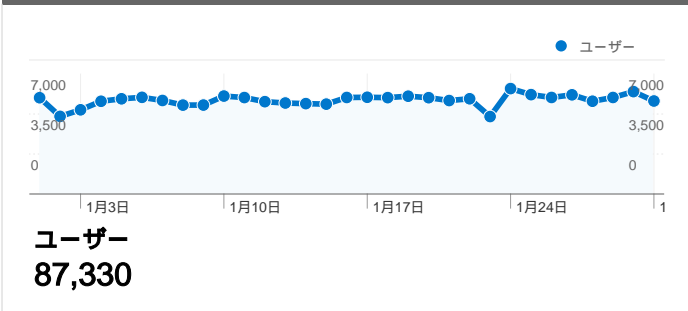

利用状況

トラフィック サマリー

地図上のデータ表示

ユーザー サマリー

コンテンツ サマリー

ページ数	ページビュー数	ページビュー数の割合
/modules/bot/	297,545	13.83%
/	256,135	11.91%
/modules/bot/index.php?page	245,116	11.40%
/modules/bot/index.php?page	167,463	7.79%
/modules/bot/index.php?page	163,185	7.59%

トラフィック サマリー

比較: サイト

すべてのトラフィックからの合計セッション数 258,031

26.56% ノーリファラー

31.50% 参照元サイト

41.28% 検索エンジン

■ 検索エンジン	106,523.00 (41.28%)
■ 参照元サイト	81,284.00 (31.50%)
■ ノーリファラー	68,533.00 (26.56%)
■ その他	1,691 (0.66%)

上位のトラフィック

71 国/地域からのセッション数 258,031

利用状況

セッション	セッションあたりの 閲覧ページ数	平均サイト滞在時間	新規セッションの割合	直帰率	
258,031 サイト全体の割合: 100.00%	8.34 サイトの平均: 8.34 (0.00%)	00:09:41 サイトの平均: 00:09:41 (0.00%)	23.29% サイトの平均: 23.15% (0.64%)	28.63% サイトの平均: 28.63% (0.00%)	
国/地域	セッション	セッションあたりの閲覧ページ数	平均サイト滞在時間	新規セッションの割合	直帰率
Japan	246,520	8.37	00:09:43	22.44%	28.56%
South Korea	5,122	8.48	00:09:55	37.68%	27.59%
United States	1,329	7.85	00:08:58	42.21%	32.51%
Indonesia	897	6.09	00:10:00	44.93%	22.52%
(not set)	741	4.25	00:04:03	59.92%	42.11%
Thailand	615	7.60	00:08:27	29.59%	26.18%
China	451	5.04	00:07:03	62.08%	40.58%
Taiwan	448	8.01	00:13:05	24.55%	38.39%
United Kingdom	263	8.60	00:14:22	23.95%	17.11%
Canada	203	8.57	00:09:36	48.28%	36.45%

このサイトのページが表示された合計回数 2,150,767

2,150,767 ページビュー数

1,146,588 ユニーク表示数

28.63% 直帰率

AdSense の掲載結果

2,053,383 AdSense のページ表示回数

\$2,029.78 AdSense の収益

5,573,926 広告ユニットの表示回数