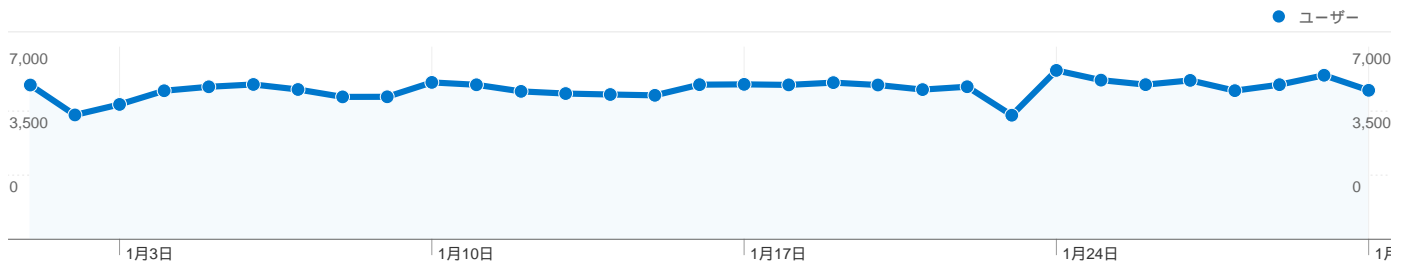

トラフィック サマリー

比較: サイト

すべてのトラフィックからの合計セッション数 258,031

26.56% ノーリファラー

31.50% 参照元サイト

41.28% 検索エンジン

■ 検索エンジン	106,523.00 (41.28%)
■ 参照元サイト	81,284.00 (31.50%)
■ ノーリファラー	68,533.00 (26.56%)
■ その他	1,691 (0.66%)

上位のトラフィック

参照元	セッション	セッション数の割合	キーワード	セッション	セッション数の割合
google (organic)	72,918	28.26%	twitter bot	17,095	16.05%
(direct) ((none))	68,533	26.56%	bot	12,623	11.85%
twitter.com (referral)	44,657	17.31%	ボットジェネレーター	9,149	8.59%
yahoo (organic)	29,890	11.58%	twittbot	5,571	5.23%
twipple.jp (referral)	7,224	2.80%	ツイッター bot	5,068	4.76%

このサイトのユーザー数 87,330

-  258,031 セッション
-  87,330 ユニークユーザー数
-  2,150,767 ページビュー数
-  8.34 平均ページビュー数
-  00:09:41 サイト滞在時間
-  28.63% 直帰率
-  23.14% 新規セッション数

技術に関するプロフィール

ブラウザ	セッション	セッション数の割合	接続速度	セッション	セッション数の割合
Internet Explorer	113,074	43.82%	T1	87,807	34.03%
Firefox	57,284	22.20%	Unknown	85,863	33.28%
Chrome	38,309	14.85%	DSL	47,691	18.48%
Safari	34,607	13.41%	Cable	33,315	12.91%
Opera	7,132	2.76%	Dialup	3,220	1.25%

71 国/地域からのセッション数 258,031

利用状況

セッション	セッションあたりの 閲覧ページ数	平均サイト滞在時間	新規セッションの割合	直帰率	
258,031 サイト全体の割合: 100.00%	8.34 サイトの平均: 8.34 (0.00%)	00:09:41 サイトの平均: 00:09:41 (0.00%)	23.29% サイトの平均: 23.15% (0.64%)	28.63% サイトの平均: 28.63% (0.00%)	
国/地域	セッション	セッションあたりの閲覧ページ数	平均サイト滞在時間	新規セッションの割合	直帰率
Japan	246,520	8.37	00:09:43	22.44%	28.56%
South Korea	5,122	8.48	00:09:55	37.68%	27.59%
United States	1,329	7.85	00:08:58	42.21%	32.51%
Indonesia	897	6.09	00:10:00	44.93%	22.52%
(not set)	741	4.25	00:04:03	59.92%	42.11%
Thailand	615	7.60	00:08:27	29.59%	26.18%
China	451	5.04	00:07:03	62.08%	40.58%
Taiwan	448	8.01	00:13:05	24.55%	38.39%
United Kingdom	263	8.60	00:14:22	23.95%	17.11%
Canada	203	8.57	00:09:36	48.28%	36.45%