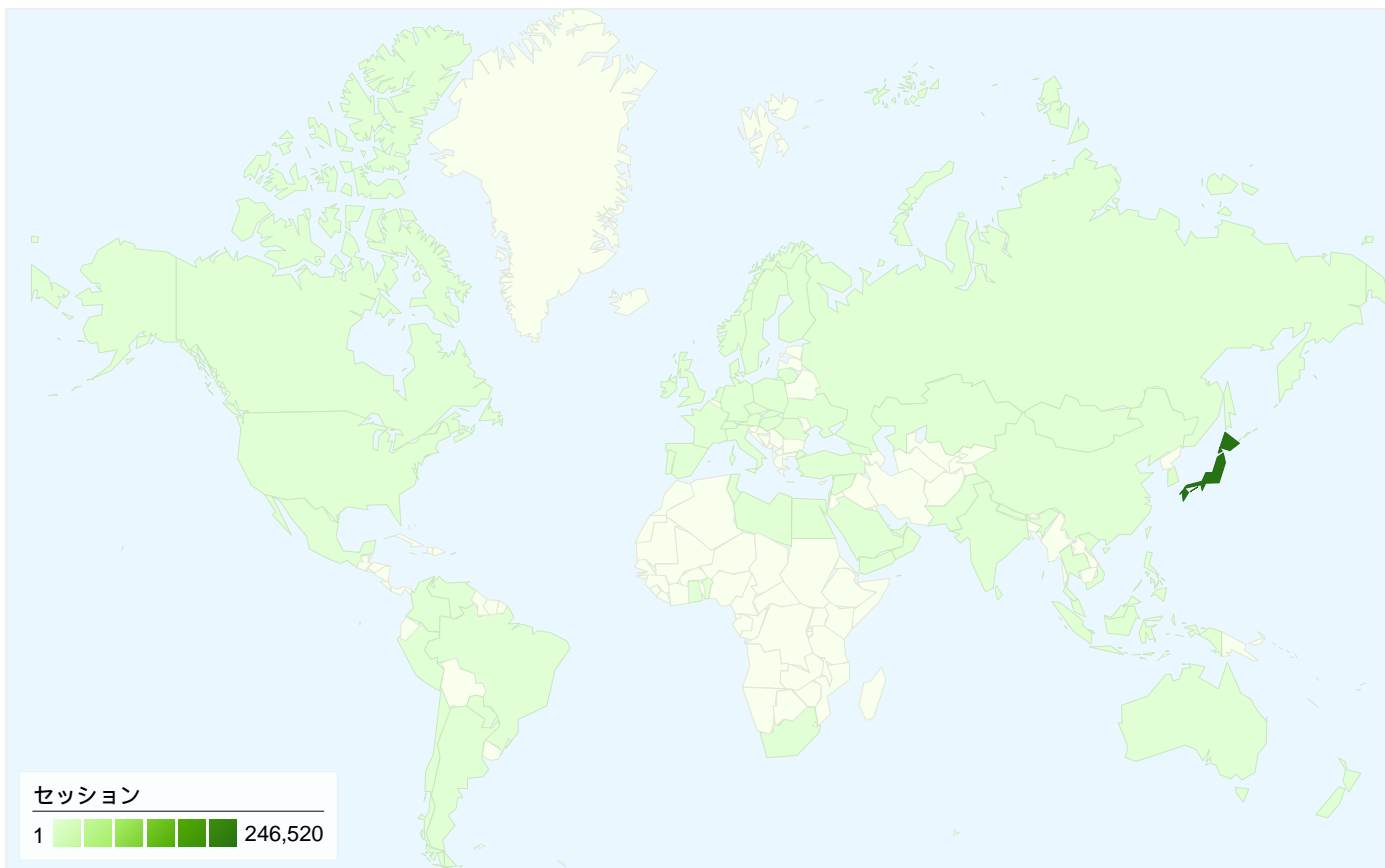

トラフィック サマリー

比較: サイト

すべてのトラフィックからの合計セッション数 258,031

26.56% ノーリファラー

31.50% 参照元サイト

41.28% 検索エンジン

■ 検索エンジン	106,523.00 (41.28%)
■ 参照元サイト	81,284.00 (31.50%)
■ ノーリファラー	68,533.00 (26.56%)
■ その他	1,691 (0.66%)

上位のトラフィック

参照元	セッション	セッション数の割合	キーワード	セッション	セッション数の割合
google (organic)	72,918	28.26%	twitter bot	17,095	16.05%
(direct) ((none))	68,533	26.56%	bot	12,623	11.85%
twitter.com (referral)	44,657	17.31%	ボットジェネレーター	9,149	8.59%
yahoo (organic)	29,890	11.58%	twittbot	5,571	5.23%
twipple.jp (referral)	7,224	2.80%	ツイッター bot	5,068	4.76%

このサイトのユーザー数 87,330

-  258,031 セッション
-  87,330 ユニークユーザー数
-  2,150,767 ページビュー数
-  8.34 平均ページビュー数
-  00:09:41 サイト滞在時間
-  28.63% 直帰率
-  23.14% 新規セッション数

技術に関するプロフィール

ブラウザ	セッション	セッション数の割合	接続速度	セッション	セッション数の割合
Internet Explorer	113,074	43.82%	T1	87,807	34.03%
Firefox	57,284	22.20%	Unknown	85,863	33.28%
Chrome	38,309	14.85%	DSL	47,691	18.48%
Safari	34,607	13.41%	Cable	33,315	12.91%
Opera	7,132	2.76%	Dialup	3,220	1.25%

71 国/地域からのセッション数 258,031

利用状況

セッション	セッションあたりの 閲覧ページ数	平均サイト滞在時間	新規セッションの割合	直帰率	
258,031 サイト全体の割合: 100.00%	8.34 サイトの平均: 8.34 (0.00%)	00:09:41 サイトの平均: 00:09:41 (0.00%)	23.29% サイトの平均: 23.15% (0.64%)	28.63% サイトの平均: 28.63% (0.00%)	
国/地域	セッション	セッションあたりの閲覧ページ数	平均サイト滞在時間	新規セッションの割合	直帰率
Japan	246,520	8.37	00:09:43	22.44%	28.56%
South Korea	5,122	8.48	00:09:55	37.68%	27.59%
United States	1,329	7.85	00:08:58	42.21%	32.51%
Indonesia	897	6.09	00:10:00	44.93%	22.52%
(not set)	741	4.25	00:04:03	59.92%	42.11%
Thailand	615	7.60	00:08:27	29.59%	26.18%
China	451	5.04	00:07:03	62.08%	40.58%
Taiwan	448	8.01	00:13:05	24.55%	38.39%
United Kingdom	263	8.60	00:14:22	23.95%	17.11%
Canada	203	8.57	00:09:36	48.28%	36.45%