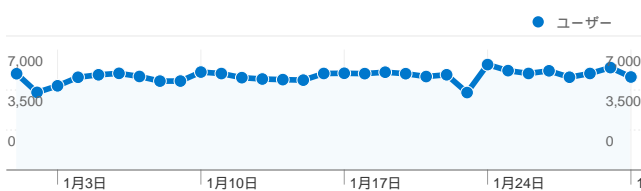

利用状況

258,031 セッション

28.63% 直帰率

2,150,767 ページビュー数

00:09:41 平均サイト滞在時間

8.34 セッションあたりの閲覧ページ数

23.14% 新規セッションの割合

トラフィック サマリー

- 検索エンジン
106,523.00 (41.28%)
- 参照元サイト
81,284.00 (31.50%)
- ノーリファラー
68,533.00 (26.56%)
- その他
1,691 (0.66%)

地図上のデータ表示

ユーザー サマリー

ユーザー
87,330

コンテンツ サマリー

ページ数	ページビュー数	ページビュー数の割合
/modules/bot/	297,545	13.83%
/	256,135	11.91%
/modules/bot/index.php?page	245,116	11.40%
/modules/bot/index.php?page	167,463	7.79%
/modules/bot/index.php?page	163,185	7.59%

トラフィック サマリー

比較: サイト

すべてのトラフィックからの合計セッション数 258,031

26.56% ノーリファラー

31.50% 参照元サイト

41.28% 検索エンジン

■ 検索エンジン	106,523.00 (41.28%)
■ 参照元サイト	81,284.00 (31.50%)
■ ノーリファラー	68,533.00 (26.56%)
■ その他	1,691 (0.66%)

上位のトラフィック

このサイトのページが表示された合計回数 2,150,767

2,150,767 ページビュー数

1,146,588 ユニーク表示数

28.63% 直帰率

AdSense の掲載結果

2,053,383 AdSense のページ表示回数

\$2,029.78 AdSense の収益

5,573,926 広告ユニットの表示回数