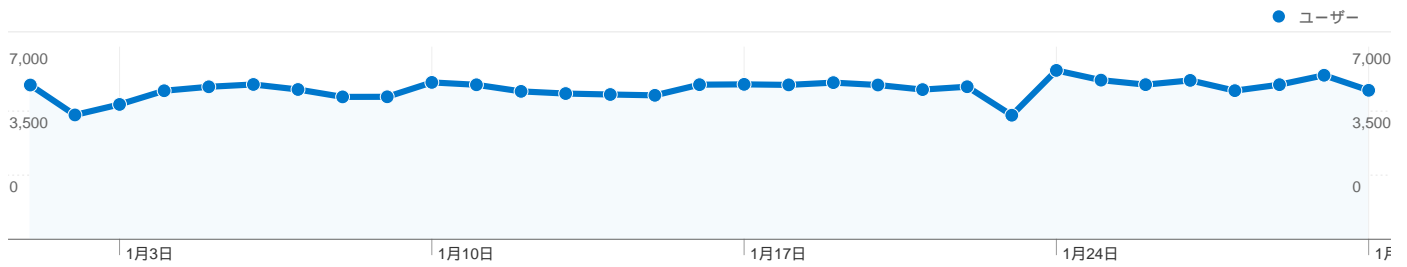

利用状況

258,031 セッション

28.63% 直帰率

2,150,767 ページビュー数

00:09:41 平均サイト滞在時間

8.34 セッションあたりの閲覧ページ数

23.14% 新規セッションの割合

トラフィック サマリー

トラフィック サマリー

比較: サイト

すべてのトラフィックからの合計セッション数 258,031

26.56% ノーリファラー

31.50% 参照元サイト

41.28% 検索エンジン

■ 検索エンジン	106,523.00 (41.28%)
■ 参照元サイト	81,284.00 (31.50%)
■ ノーリファラー	68,533.00 (26.56%)
■ その他	1,691 (0.66%)

上位のトラフィック

参照元	セッション	セッション数の割合	キーワード	セッション	セッション数の割合
google (organic)	72,918	28.26%	twitter bot	17,095	16.05%
(direct) ((none))	68,533	26.56%	bot	12,623	11.85%
twitter.com (referral)	44,657	17.31%	ボットジェネレーター	9,149	8.59%
yahoo (organic)	29,890	11.58%	twittbot	5,571	5.23%
twipple.jp (referral)	7,224	2.80%	ツイッター bot	5,068	4.76%

71 国/地域からのセッション数 258,031

利用状況

セッション	セッションあたりの 閲覧ページ数	平均サイト滞在時間	新規セッションの割合	直帰率	
258,031 サイト全体の割合: 100.00%	8.34 サイトの平均: 8.34 (0.00%)	00:09:41 サイトの平均: 00:09:41 (0.00%)	23.29% サイトの平均: 23.15% (0.64%)	28.63% サイトの平均: 28.63% (0.00%)	
国/地域	セッション	セッションあたりの閲覧ページ数	平均サイト滞在時間	新規セッションの割合	直帰率
Japan	246,520	8.37	00:09:43	22.44%	28.56%
South Korea	5,122	8.48	00:09:55	37.68%	27.59%
United States	1,329	7.85	00:08:58	42.21%	32.51%
Indonesia	897	6.09	00:10:00	44.93%	22.52%
(not set)	741	4.25	00:04:03	59.92%	42.11%
Thailand	615	7.60	00:08:27	29.59%	26.18%
China	451	5.04	00:07:03	62.08%	40.58%
Taiwan	448	8.01	00:13:05	24.55%	38.39%
United Kingdom	263	8.60	00:14:22	23.95%	17.11%
Canada	203	8.57	00:09:36	48.28%	36.45%