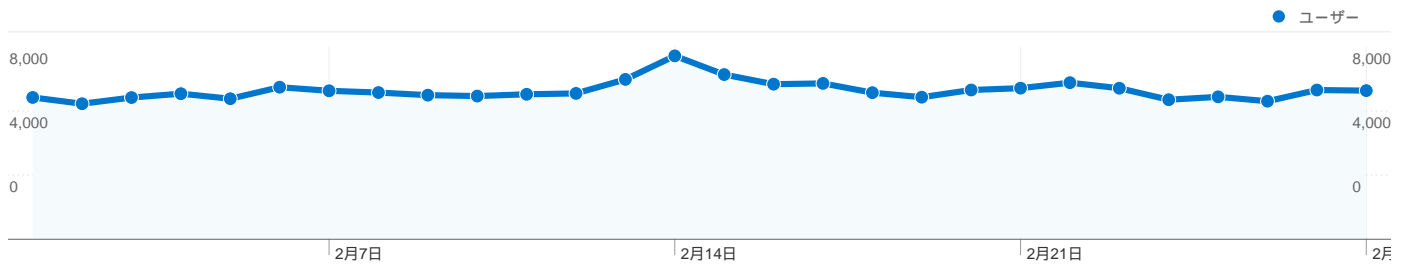

利用状況

261,864 セッション

27.96% 直帰率

2,216,871 ページビュー数

00:09:40 平均サイト滞在時間

8.47 セッションあたりの閲覧ページ数

22.84% 新規セッションの割合

トラフィック サマリー

トラフィック サマリー

比較: サイト

すべてのトラフィックからの合計セッション数 261,864

26.92% ノーリファラー

31.38% 参照元サイト

41.07% 検索エンジン

■ 検索エンジン
107,538.00 (41.07%)

■ 参照元サイト
82,178.00 (31.38%)

■ ノーリファラー
70,497.00 (26.92%)

■ その他
1,651 (0.63%)

上位のトラフィック

参照元	セッション	セッション数の割合	キーワード	セッション	セッション数の割合
google (organic)	74,028	28.27%	twitter bot	17,169	15.97%
(direct) ((none))	70,497	26.92%	bot	11,222	10.44%
twitter.com (referral)	43,089	16.45%	ボットジェネレーター	10,441	9.71%
yahoo (organic)	29,641	11.32%	twittbot	5,563	5.17%
detail.chiebukuro.yahoo.co.jp	6,138	2.34%	ツイッター bot	5,075	4.72%

このサイトのユーザー数 **86,100**

261,864 セッション

86,100 ユニークユーザー数

2,216,871 ページビュー数

8.47 平均ページビュー数

00:09:40 サイト滞在時間

27.96% 直帰率

22.84% 新規セッション数