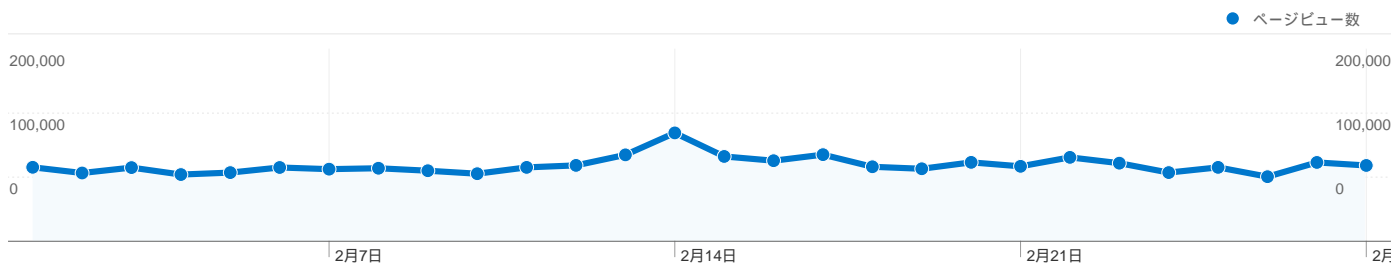

利用状況

261,864 セッション

27.96% 直帰率

2,216,871 ページビュー数

00:09:40 平均サイト滞在時間

8.47 セッションあたりの閲覧ページ数

22.84% 新規セッションの割合

トラフィック サマリー

このサイトのユーザー数 **86,100**

261,864 セッション

86,100 ユニークユーザー数

2,216,871 ページビュー数

8.47 平均ページビュー数

00:09:40 サイト滞在時間

27.96% 直帰率

22.84% 新規セッション数

技術に関するプロフィール

ブラウザ	セッション	セッション数の割合	接続速度	セッション	セッション数の割合
Internet Explorer	115,569	44.13%	Unknown	111,505	42.58%
Firefox	56,496	21.57%	T1	76,065	29.05%
Chrome	40,347	15.41%	DSL	41,529	15.86%
Safari	34,822	13.30%	Cable	29,741	11.36%
Opera	7,164	2.74%	Dialup	2,882	1.10%

79 国/地域からのセッション数 261,864

利用状況

セッション	セッションあたりの 閲覧ページ数	平均サイト滞在時間	新規セッションの割合	直帰率	
261,864 サイト全体の割合: 100.00%	8.47 サイトの平均: 8.47 (0.00%)	00:09:40 サイトの平均: 00:09:40 (0.00%)	23.01% サイトの平均: 22.84% (0.72%)	27.96% サイトの平均: 27.96% (0.00%)	
国/地域	セッション	セッションあたりの閲覧ページ数	平均サイト滞在時間	新規セッションの割合	直帰率
Japan	249,311	8.52	00:09:42	22.02%	27.75%
South Korea	6,121	8.95	00:10:57	39.36%	29.73%
United States	1,423	7.43	00:08:38	40.97%	29.16%
(not set)	962	4.65	00:05:10	55.82%	40.64%
Indonesia	753	6.35	00:09:58	41.83%	27.22%
China	509	4.75	00:05:59	66.40%	38.11%
Thailand	468	6.72	00:08:49	30.98%	42.52%
United Kingdom	233	6.48	00:09:25	27.04%	33.48%
Canada	212	5.57	00:06:44	36.79%	35.85%
Taiwan	207	5.19	00:05:49	39.13%	40.58%