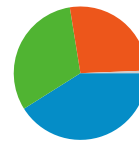

トラフィック サマリー

比較: サイト

すべてのトラフィックからの合計セッション数 261,864

26.92% ノーリファラー

31.38% 参照元サイト

41.07% 検索エンジン

■ 検索エンジン
107,538.00 (41.07%)

■ 参照元サイト
82,178.00 (31.38%)

■ ノーリファラー
70,497.00 (26.92%)

■ その他
1,651 (0.63%)

上位のトラフィック

参照元	セッション	セッション数の割合	キーワード	セッション	セッション数の割合
google (organic)	74,028	28.27%	twitter bot	17,169	15.97%
(direct) ((none))	70,497	26.92%	bot	11,222	10.44%
twitter.com (referral)	43,089	16.45%	ボットジェネレーター	10,441	9.71%
yahoo (organic)	29,641	11.32%	twittbot	5,563	5.17%
detail.chiebukuro.yahoo.co.jp	6,138	2.34%	ツイッター bot	5,075	4.72%