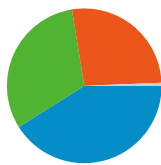

利用状況

261,864 セッション

27.96% 直帰率

2,216,871 ページビュー数

00:09:40 平均サイト滞在時間

8.47 セッションあたりの閲覧ページ数

22.84% 新規セッションの割合

トラフィック サマリー

- 検索エンジン
107,538.00 (41.07%)
- 参照元サイト
82,178.00 (31.38%)
- ノーリファラー
70,497.00 (26.92%)
- その他
1,651 (0.63%)

地図上のデータ表示

ユーザー サマリー

ユーザー
86,100

コンテンツ サマリー

ページ数	ページビュー数	ページビュー数の割合
/modules/bot/	301,837	13.62%
/	272,520	12.29%
/modules/bot/index.php?page	257,697	11.62%
/modules/bot/index.php?page	177,448	8.00%
/modules/bot/index.php?page	167,523	7.56%

このサイトのページが表示された合計回数 2,216,871

2,216,871 ページビュー数

1,169,761 ユニーク表示数

27.96% 直帰率

AdSense の掲載結果

2,114,952 AdSense のページ表示回数

\$1,659.58 AdSense の収益

5,737,615 広告ユニットの表示回数