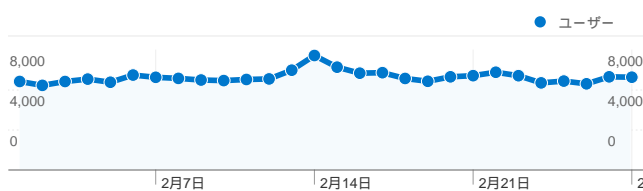

利用状況

261,864 セッション

27.96% 直帰率

2,216,871 ページビュー数

00:09:40 平均サイト滞在時間

8.47 セッションあたりの閲覧ページ数

22.84% 新規セッションの割合

トラフィック サマリー

- 検索エンジン
107,538.00 (41.07%)
- 参照元サイト
82,178.00 (31.38%)
- ノーリファラー
70,497.00 (26.92%)
- その他
1,651 (0.63%)

地図上のデータ表示

ユーザー サマリー

ユーザー
86,100

コンテンツ サマリー

ページ数	ページビュー数	ページビュー数の割合
/modules/bot/	301,837	13.62%
/	272,520	12.29%
/modules/bot/index.php?page	257,697	11.62%
/modules/bot/index.php?page	177,448	8.00%
/modules/bot/index.php?page	167,523	7.56%

トラフィック サマリー

比較: サイト

すべてのトラフィックからの合計セッション数 261,864

26.92% ノーリファラー

31.38% 参照元サイト

41.07% 検索エンジン

■ 検索エンジン
107,538.00 (41.07%)

■ 参照元サイト
82,178.00 (31.38%)

このサイトのページが表示された合計回数 2,216,871

2,216,871 ページビュー数

1,169,761 ユニーク表示数

27.96% 直帰率

AdSense の掲載結果

2,114,952 AdSense のページ表示回数

\$1,659.58 AdSense の収益

5,737,615 広告ユニットの表示回数