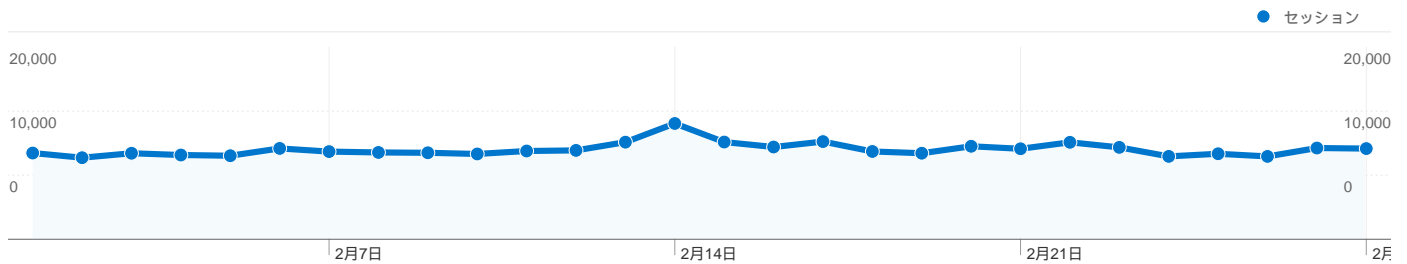

利用状況

261,864 セッション

27.96% 直帰率

2,216,871 ページビュー数

00:09:40 平均サイト滞在時間

8.47 セッションあたりの閲覧ページ数

22.84% 新規セッションの割合

トラフィック サマリー

- 検索エンジン
107,538.00 (41.07%)
- 参照元サイト
82,178.00 (31.38%)
- ノーリファラー
70,497.00 (26.92%)
- その他
1,651 (0.63%)

地図上のデータ表示

ユーザー サマリー

ユーザー
86,100

コンテンツ サマリー

ページ数	ページビュー数	ページビュー数の割合
/modules/bot/	301,837	13.62%
/	272,520	12.29%
/modules/bot/index.php?page	257,697	11.62%
/modules/bot/index.php?page	177,448	8.00%
/modules/bot/index.php?page	167,523	7.56%

トラフィック サマリー

比較: サイト

すべてのトラフィックからの合計セッション数 261,864

26.92% ノーリファラー

31.38% 参照元サイト

41.07% 検索エンジン

■ 検索エンジン
107,538.00 (41.07%)

■ 参照元サイト
82,178.00 (31.38%)

このサイトのユーザー数 **86,100**

261,864 セッション

86,100 ユニークユーザー数

2,216,871 ページビュー数

8.47 平均ページビュー数

00:09:40 サイト滞在時間

27.96% 直帰率

22.84% 新規セッション数