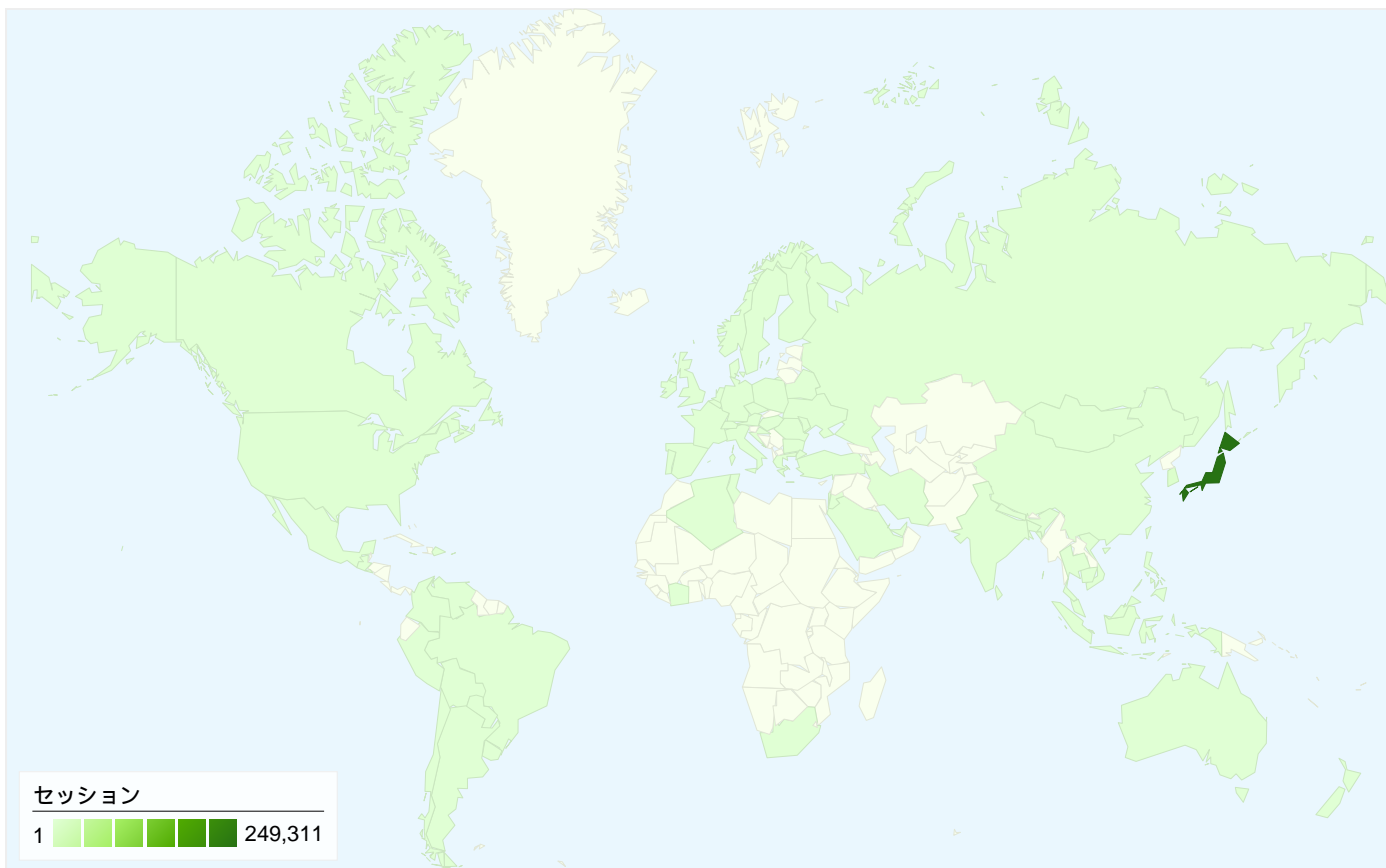

トラフィック サマリー

比較: サイト

すべてのトラフィックからの合計セッション数 261,864

26.92% ノーリファラー

31.38% 参照元サイト

41.07% 検索エンジン

■ 検索エンジン
107,538.00 (41.07%)

■ 参照元サイト
82,178.00 (31.38%)

■ ノーリファラー
70,497.00 (26.92%)

■ その他
1,651 (0.63%)

上位のトラフィック

参照元	セッション	セッション数の割合	キーワード	セッション	セッション数の割合
google (organic)	74,028	28.27%	twitter bot	17,169	15.97%
(direct) ((none))	70,497	26.92%	bot	11,222	10.44%
twitter.com (referral)	43,089	16.45%	ボットジェネレーター	10,441	9.71%
yahoo (organic)	29,641	11.32%	twittbot	5,563	5.17%
detail.chiebukuro.yahoo.co.jp	6,138	2.34%	ツイッター bot	5,075	4.72%

このサイトのユーザー数 **86,100**

261,864 セッション

86,100 ユニークユーザー数

2,216,871 ページビュー数

8.47 平均ページビュー数

00:09:40 サイト滞在時間

27.96% 直帰率

22.84% 新規セッション数

79 国/地域からのセッション数 261,864

利用状況

セッション	セッションあたりの 閲覧ページ数	平均サイト滞在時間	新規セッションの割合	直帰率	
261,864 サイト全体の割合: 100.00%	8.47 サイトの平均: 8.47 (0.00%)	00:09:40 サイトの平均: 00:09:40 (0.00%)	23.01% サイトの平均: 22.84% (0.72%)	27.96% サイトの平均: 27.96% (0.00%)	
国/地域	セッション	セッションあたりの閲覧ページ数	平均サイト滞在時間	新規セッションの割合	直帰率
Japan	249,311	8.52	00:09:42	22.02%	27.75%
South Korea	6,121	8.95	00:10:57	39.36%	29.73%
United States	1,423	7.43	00:08:38	40.97%	29.16%
(not set)	962	4.65	00:05:10	55.82%	40.64%
Indonesia	753	6.35	00:09:58	41.83%	27.22%
China	509	4.75	00:05:59	66.40%	38.11%
Thailand	468	6.72	00:08:49	30.98%	42.52%
United Kingdom	233	6.48	00:09:25	27.04%	33.48%
Canada	212	5.57	00:06:44	36.79%	35.85%
Taiwan	207	5.19	00:05:49	39.13%	40.58%