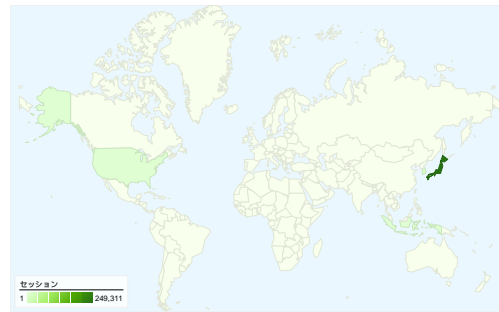

利用状況

261,864 セッション

27.96% 直帰率

2,216,871 ページビュー数

00:09:40 平均サイト滞在時間

8.47 セッションあたりの閲覧ページ数

22.84% 新規セッションの割合

トラフィック サマリー

- 検索エンジン
107,538.00 (41.07%)
- 参照元サイト
82,178.00 (31.38%)
- ノーリファラー
70,497.00 (26.92%)
- その他
1,651 (0.63%)

地図上のデータ表示

ユーザー サマリー

ユーザー
86,100

コンテンツ サマリー

ページ数	ページビュー数	ページビュー数の割合
/modules/bot/	301,837	13.62%
/	272,520	12.29%
/modules/bot/index.php?page	257,697	11.62%
/modules/bot/index.php?page	177,448	8.00%
/modules/bot/index.php?page	167,523	7.56%

79 国/地域からのセッション数 261,864

利用状況

セッション	セッションあたりの 閲覧ページ数	平均サイト滞在時間	新規セッションの割合	直帰率	
261,864 サイト全体の割合: 100.00%	8.47 サイトの平均: 8.47 (0.00%)	00:09:40 サイトの平均: 00:09:40 (0.00%)	23.01% サイトの平均: 22.84% (0.72%)	27.96% サイトの平均: 27.96% (0.00%)	
国/地域	セッション	セッションあたりの閲覧ページ数	平均サイト滞在時間	新規セッションの割合	直帰率
Japan	249,311	8.52	00:09:42	22.02%	27.75%
South Korea	6,121	8.95	00:10:57	39.36%	29.73%
United States	1,423	7.43	00:08:38	40.97%	29.16%
(not set)	962	4.65	00:05:10	55.82%	40.64%
Indonesia	753	6.35	00:09:58	41.83%	27.22%
China	509	4.75	00:05:59	66.40%	38.11%
Thailand	468	6.72	00:08:49	30.98%	42.52%
United Kingdom	233	6.48	00:09:25	27.04%	33.48%
Canada	212	5.57	00:06:44	36.79%	35.85%
Taiwan	207	5.19	00:05:49	39.13%	40.58%

このサイトのページが表示された合計回数 2,216,871

2,216,871 ページビュー数

1,169,761 ユニーク表示数

27.96% 直帰率

AdSense の掲載結果

2,114,952 AdSense のページ表示回数

\$1,659.58 AdSense の収益

5,737,615 広告ユニットの表示回数