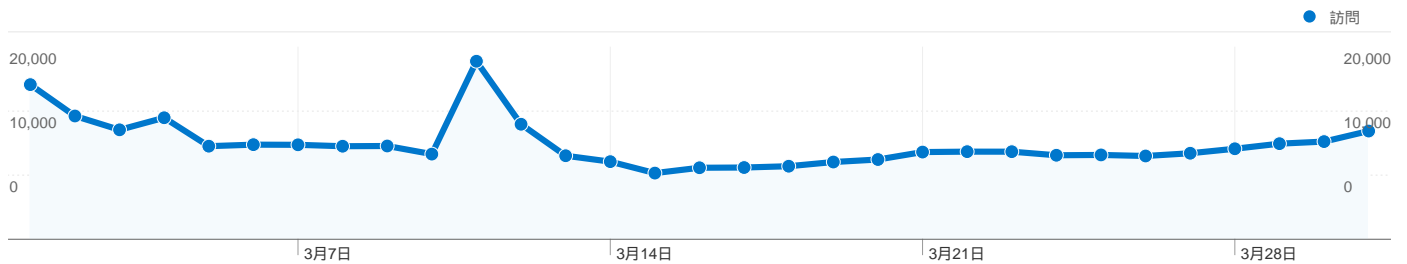

**利用状況**

306,933 訪問

29.29% 直帰率

2,486,647 ページビュー数

00:08:16 平均サイト滞在時間

8.10 訪問別ページ数

24.55% 新規訪問の割合

**トラフィック サマリー**

- 検索エンジン  
126,214.00 (41.12%)
- 参照元サイト  
91,993.00 (29.97%)
- ノーリファラー  
83,549.00 (27.22%)
- その他  
5,177 (1.69%)

**地図上のデータ表示**

**ユーザー サマリー**

ユーザー  
**110,404**

**コンテンツ サマリー**

ページ数	ページビュー数	ページビュー数の割合
/	345,026	13.88%
/modules/bot/	317,483	12.77%
/modules/bot/index.php?page	243,295	9.78%
/modules/bot/index.php?page	226,844	9.12%
/modules/bot/index.php?page	221,704	8.92%

## トラフィック サマリー

比較: サイト

## すべてのトラフィックからの合計セッション数 306,933

27.22% ノーリファラー

29.97% 参照元サイト

41.12% 検索エンジン

■ 検索エンジン	126,214.00 (41.12%)
■ 参照元サイト	91,993.00 (29.97%)
■ ノーリファラー	83,549.00 (27.22%)
■ その他	5,177 (1.69%)