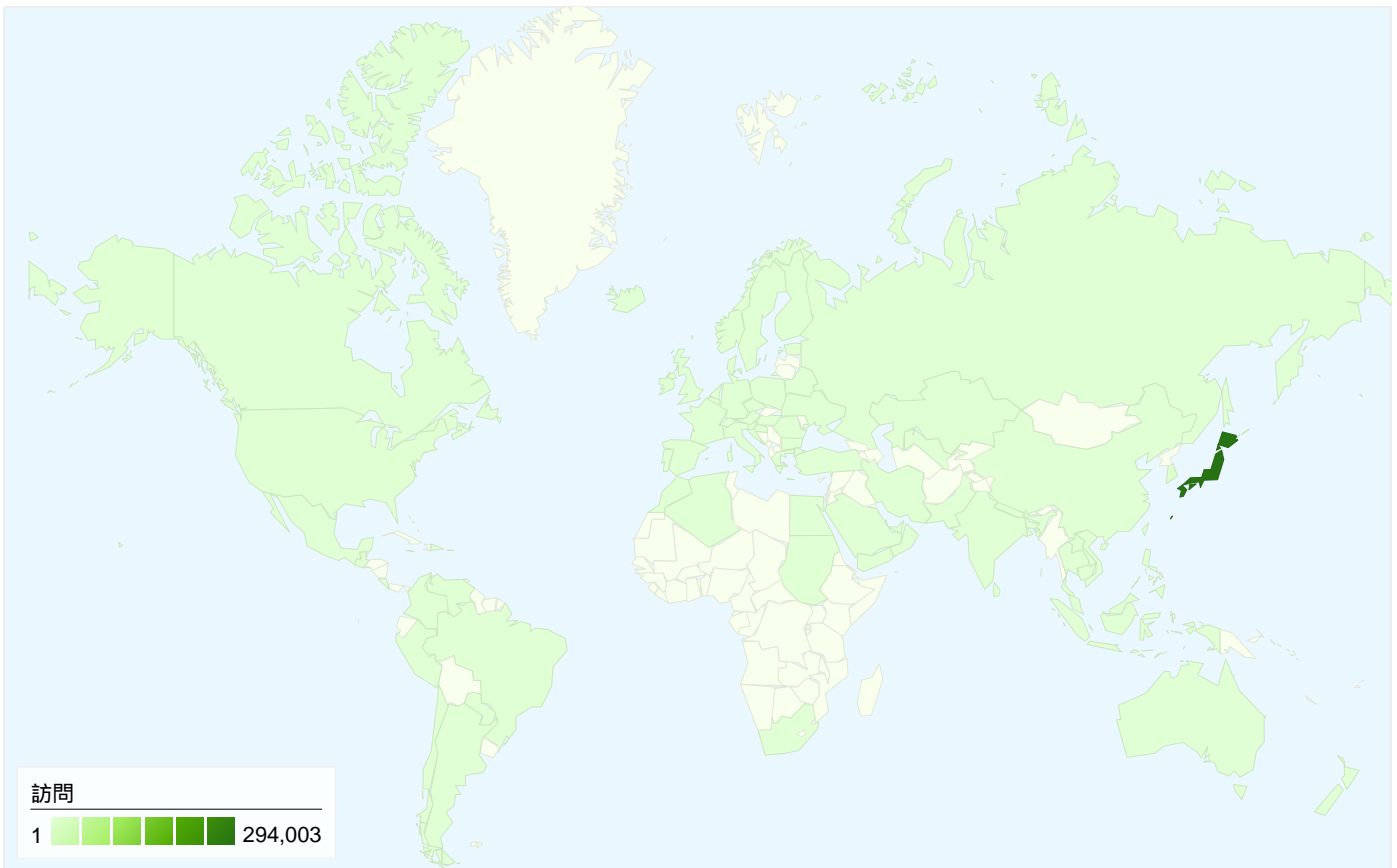

利用状況

306,933 訪問

29.29% 直帰率

2,486,647 ページビュー数

00:08:16 平均サイト滞在時間

8.10 訪問別ページ数

24.55% 新規訪問の割合

トラフィック サマリー

トラフィック サマリー

比較: サイト

すべてのトラフィックからの合計セッション数 306,933

27.22% ノーリファラー

29.97% 参照元サイト

41.12% 検索エンジン

■ 検索エンジン
126,214.00 (41.12%)

■ 参照元サイト
91,993.00 (29.97%)

キーワード	訪問数	訪問数の割合
twitter bot	18,377	14.56%
bot	13,852	10.98%
twittbot	11,822	9.37%
ポットジェネレーター	11,388	9.02%
botジェネレーター	5,599	4.44%

このサイトのユーザー数 110,404

306,933 訪問数

110,404 ユニークユーザー数

2,486,647 ページビュー数

8.10 平均ページビュー数

85 国/地域からのセッション数 306,933

利用状況

訪問	訪問別ページ数	平均サイト滞在時間	新規訪問の割合	直帰率	
306,933 サイト全体の割合: 100.00%	8.10 サイトの平均: 8.10 (0.00%)	00:08:16 サイトの平均: 00:08:16 (0.00%)	24.67% サイトの平均: 24.55% (0.51%)	29.29% サイトの平均: 29.29% (0.00%)	
国/地域	訪問	訪問別ページ数	平均サイト滞在時間	新規訪問の割合	直帰率
Japan	294,003	8.14	00:08:15	23.89%	29.21%
South Korea	5,535	8.32	00:09:18	37.83%	28.26%
United States	1,499	7.10	00:09:31	37.63%	30.09%
(not set)	1,470	6.17	00:07:26	51.84%	32.93%
Indonesia	866	5.85	00:10:35	44.57%	20.44%
China	753	5.01	00:06:38	53.78%	37.58%
Thailand	330	10.63	00:12:03	40.61%	33.33%
United Kingdom	280	7.22	00:09:12	31.79%	39.29%
New Zealand	270	4.60	00:02:46	74.44%	46.30%
Taiwan	268	4.28	00:04:45	42.16%	46.64%