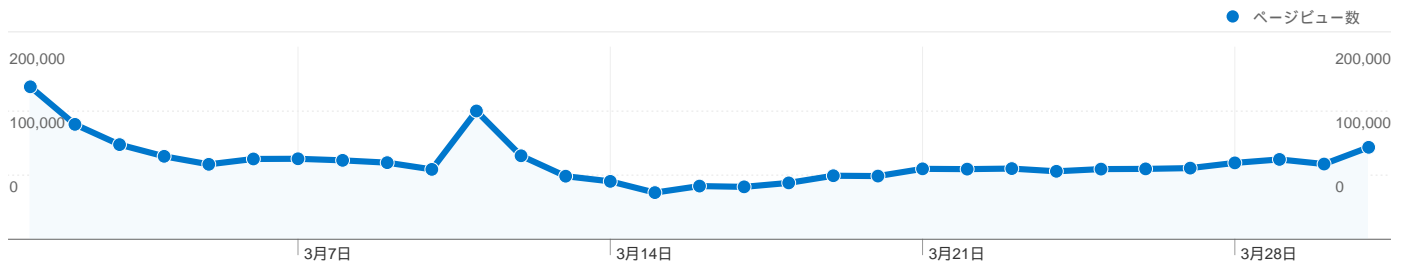

このサイトのページが表示された合計回数 2,486,647

2,486,647 ページビュー数

1,350,208 ユニーク表示数

29.29% 直帰率

AdSense の掲載結果

2,003,242 AdSense のページ表示回数

$1,250.80 AdSense の収益

5,165,477 広告ユニットの表示回数

上位のコンテンツ

ページ数	ページビュー数	ページビュー数の割合
/	345,026	13.88%
/modules/bot/	317,483	12.77%
/modules/bot/index.php?page=setting	243,295	9.78%
/modules/bot/index.php?page=time_send	226,844	9.12%
/modules/bot/index.php?page=auth	221,704	8.92%