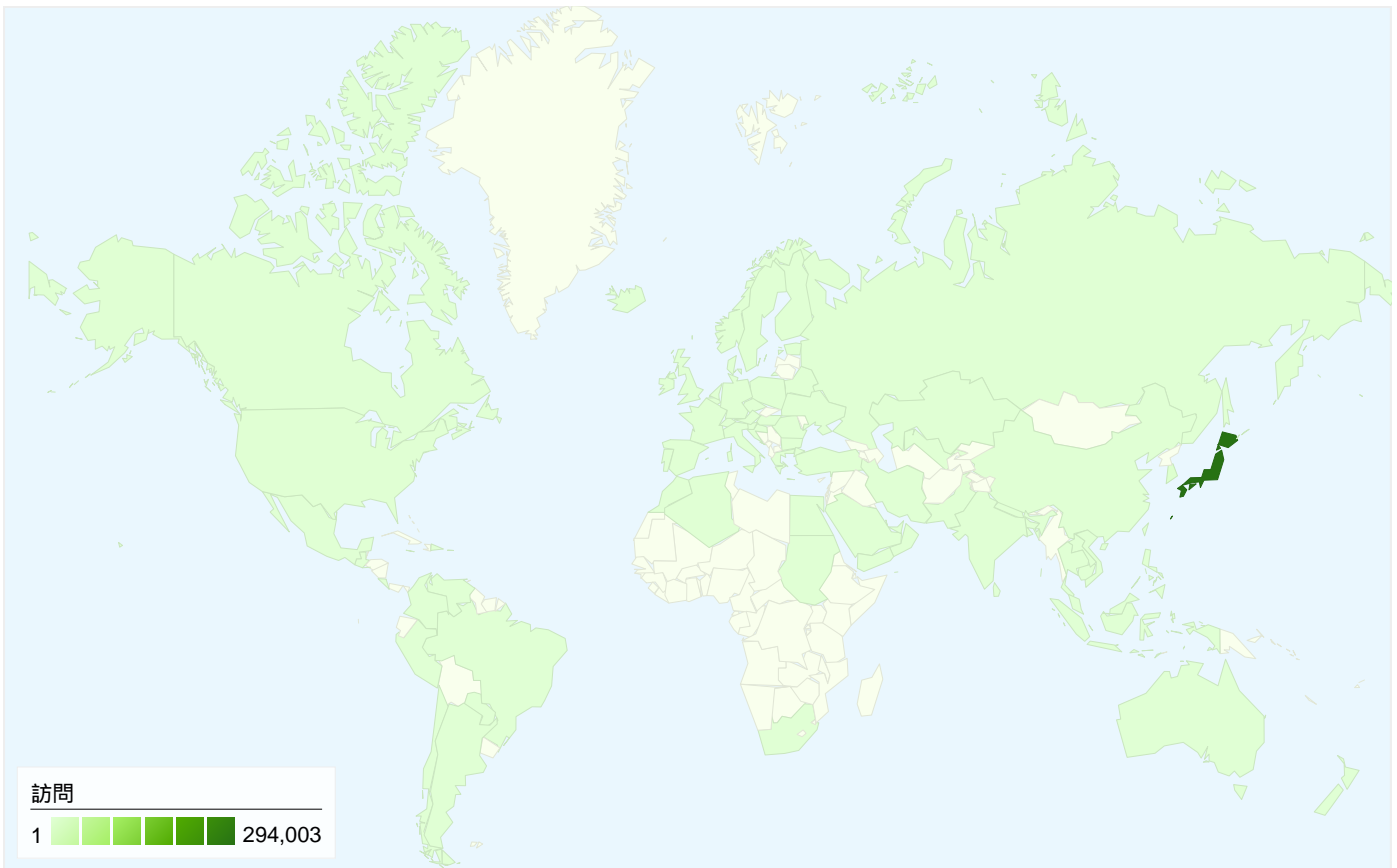

## すべてのトラフィックからの合計セッション数 306,933

27.22% ノーリファラー

29.97% 参照元サイト

41.12% 検索エンジン

■ 検索エンジン	126,214.00 (41.12%)
■ 参照元サイト	91,993.00 (29.97%)
■ ノーリファラー	83,549.00 (27.22%)
■ その他	5,177 (1.69%)

## このサイトのユーザー数 110,404

306,933 訪問数

110,404 ユニークユーザー数

2,486,647 ページビュー数

8.10 平均ページビュー数

00:08:16 サイト滞在時間

29.29% 直帰率

24.55% 新規訪問数

## 85 国/地域からのセッション数 306,933

このサイトのページが表示された合計回数 2,486,647

 2,486,647 ページビュー数

 1,350,208 ユニーク表示数

 29.29% 直帰率