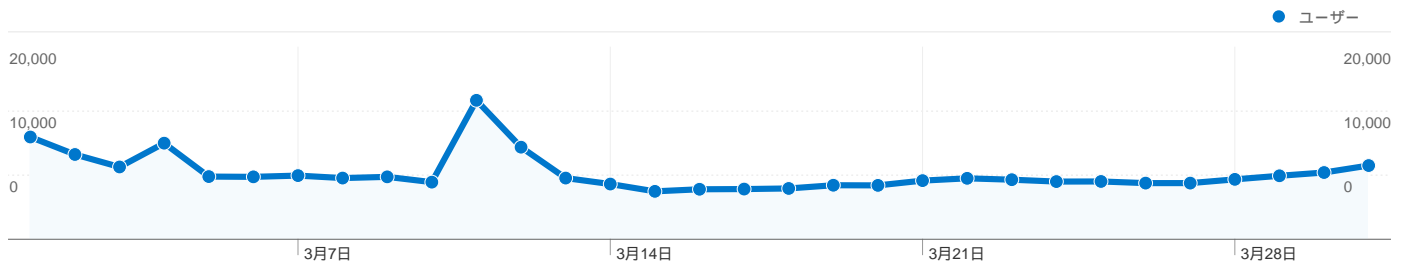

利用状況

306,933 訪問

29.29% 直帰率

2,486,647 ページビュー数

00:08:16 平均サイト滞在時間

8.10 訪問別ページ数

24.55% 新規訪問の割合

トラフィック サマリー

トラフィック サマリー

比較: サイト

すべてのトラフィックからの合計セッション数 306,933

27.22% ノーリファラー

29.97% 参照元サイト

41.12% 検索エンジン

■ 検索エンジン
126,214.00 (41.12%)

■ 参照元サイト
91,993.00 (29.97%)

キーワード	訪問数	訪問数の割合
twitter bot	18,377	14.56%
bot	13,852	10.98%
twittbot	11,822	9.37%
ポットジェネレーター	11,388	9.02%
botジェネレーター	5,599	4.44%

このサイトのユーザー数 110,404

306,933 訪問数

110,404 ユニークユーザー数

2,486,647 ページビュー数

8.10 平均ページビュー数

このサイトのページが表示された合計回数 2,486,647

 2,486,647 ページビュー数

 1,350,208 ユニーク表示数

 29.29% 直帰率

AdSense の掲載結果

 2,003,242 AdSense のページ表示回数

 \$1,250.80 AdSense の収益

 5,165,477 広告ユニットの表示回数