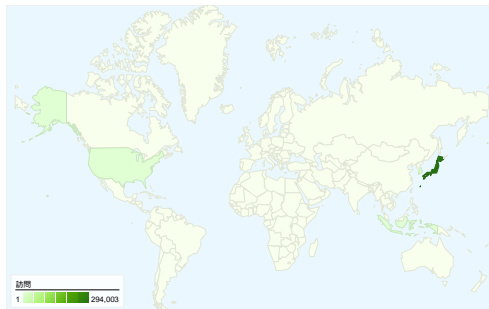

利用状況

306,933 訪問

29.29% 直帰率

2,486,647 ページビュー数

00:08:16 平均サイト滞在時間

8.10 訪問別ページ数

24.55% 新規訪問の割合

トラフィック サマリー

- 検索エンジン
126,214.00 (41.12%)
- 参照元サイト
91,993.00 (29.97%)
- ノーリファラー
83,549.00 (27.22%)
- その他
5,177 (1.69%)

地図上のデータ表示

ユーザー サマリー

ユーザー
110,404

コンテンツ サマリー

ページ数	ページビュー数	ページビュー数の割合
/	345,026	13.88%
/modules/bot/	317,483	12.77%
/modules/bot/index.php?page	243,295	9.78%
/modules/bot/index.php?page	226,844	9.12%
/modules/bot/index.php?page	221,704	8.92%

85 国/地域からのセッション数 306,933

利用状況

訪問	訪問別ページ数	平均サイト滞在時間	新規訪問の割合	直帰率	
306,933 サイト全体の割合: 100.00%	8.10 サイトの平均: 8.10 (0.00%)	00:08:16 サイトの平均: 00:08:16 (0.00%)	24.67% サイトの平均: 24.55% (0.51%)	29.29% サイトの平均: 29.29% (0.00%)	
国/地域	訪問	訪問別ページ数	平均サイト滞在時間	新規訪問の割合	直帰率
Japan	294,003	8.14	00:08:15	23.89%	29.21%
South Korea	5,535	8.32	00:09:18	37.83%	28.26%
United States	1,499	7.10	00:09:31	37.63%	30.09%
(not set)	1,470	6.17	00:07:26	51.84%	32.93%
Indonesia	866	5.85	00:10:35	44.57%	20.44%
China	753	5.01	00:06:38	53.78%	37.58%
Thailand	330	10.63	00:12:03	40.61%	33.33%
United Kingdom	280	7.22	00:09:12	31.79%	39.29%
New Zealand	270	4.60	00:02:46	74.44%	46.30%
Taiwan	268	4.28	00:04:45	42.16%	46.64%

このサイトのページが表示された合計回数 2,486,647

 2,486,647 ページビュー数

 1,350,208 ユニーク表示数

 29.29% 直帰率

AdSense の掲載結果

 2,003,242 AdSense のページ表示回数

 \$1,250.80 AdSense の収益

 5,165,477 広告ユニットの表示回数