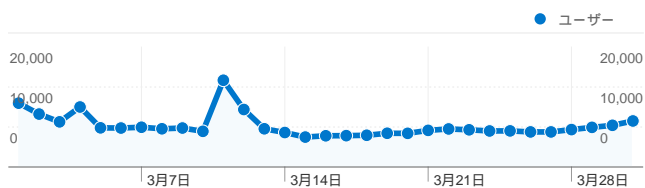

利用状況

306,933 訪問

29.29% 直帰率

2,486,647 ページビュー数

00:08:16 平均サイト滞在時間

8.10 訪問別ページ数

24.55% 新規訪問の割合

トラフィック サマリー

- 検索エンジン
126,214.00 (41.12%)
- 参照元サイト
91,993.00 (29.97%)
- ノーリファラー
83,549.00 (27.22%)
- その他
5,177 (1.69%)

地図上のデータ表示

ユーザー サマリー

ユーザー
110,404

コンテンツ サマリー

ページ数	ページビュー数	ページビュー数の割合
/	345,026	13.88%
/modules/bot/	317,483	12.77%
/modules/bot/index.php?page	243,295	9.78%
/modules/bot/index.php?page	226,844	9.12%
/modules/bot/index.php?page	221,704	8.92%

トラフィック サマリー

比較: サイト

すべてのトラフィックからの合計セッション数 306,933

27.22% ノーリファラー

29.97% 参照元サイト

41.12% 検索エンジン

■ 検索エンジン
126,214.00 (41.12%)

■ 参照元サイト
91,993.00 (29.97%)

このサイトのページが表示された合計回数 2,486,647

 2,486,647 ページビュー数

 1,350,208 ユニーク表示数

 29.29% 直帰率

AdSense の掲載結果

 2,003,242 AdSense のページ表示回数

 \$1,250.80 AdSense の収益

 5,165,477 広告ユニットの表示回数