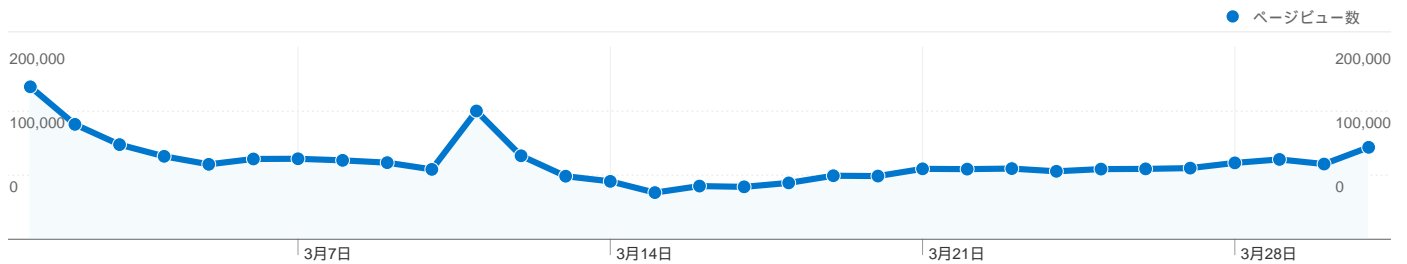

利用状況

306,933 訪問

29.29% 直帰率

2,486,647 ページビュー数

00:08:16 平均サイト滞在時間

8.10 訪問別ページ数

24.55% 新規訪問の割合

トラフィック サマリー

00:08:16 サイト滞在時間

29.29% 直帰率

24.55% 新規訪問数

技術に関するプロフィール

ブラウザ	訪問数	訪問数の割合	接続速度	訪問数	訪問数の割合
Internet Explorer	128,507	41.87%	Unknown	306,933	100.00%
Firefox	65,145	21.22%			
Chrome	48,839	15.91%			
Safari	42,475	13.84%			
Opera	9,496	3.09%			

85 国/地域からのセッション数 306,933

利用状況

訪問	訪問別ページ数	平均サイト滞在時間	新規訪問の割合	直帰率	
306,933 サイト全体の割合: 100.00%	8.10 サイトの平均: 8.10 (0.00%)	00:08:16 サイトの平均: 00:08:16 (0.00%)	24.67% サイトの平均: 24.55% (0.51%)	29.29% サイトの平均: 29.29% (0.00%)	
国/地域	訪問	訪問別ページ数	平均サイト滞在時間	新規訪問の割合	直帰率
Japan	294,003	8.14	00:08:15	23.89%	29.21%
South Korea	5,535	8.32	00:09:18	37.83%	28.26%
United States	1,499	7.10	00:09:31	37.63%	30.09%
(not set)	1,470	6.17	00:07:26	51.84%	32.93%
Indonesia	866	5.85	00:10:35	44.57%	20.44%
China	753	5.01	00:06:38	53.78%	37.58%
Thailand	330	10.63	00:12:03	40.61%	33.33%
United Kingdom	280	7.22	00:09:12	31.79%	39.29%
New Zealand	270	4.60	00:02:46	74.44%	46.30%
Taiwan	268	4.28	00:04:45	42.16%	46.64%

このサイトのページが表示された合計回数 2,486,647

 2,486,647 ページビュー数

 1,350,208 ユニーク表示数

 29.29% 直帰率

AdSense の掲載結果

 2,003,242 AdSense のページ表示回数

 \$1,250.80 AdSense の収益

 5,165,477 広告ユニットの表示回数