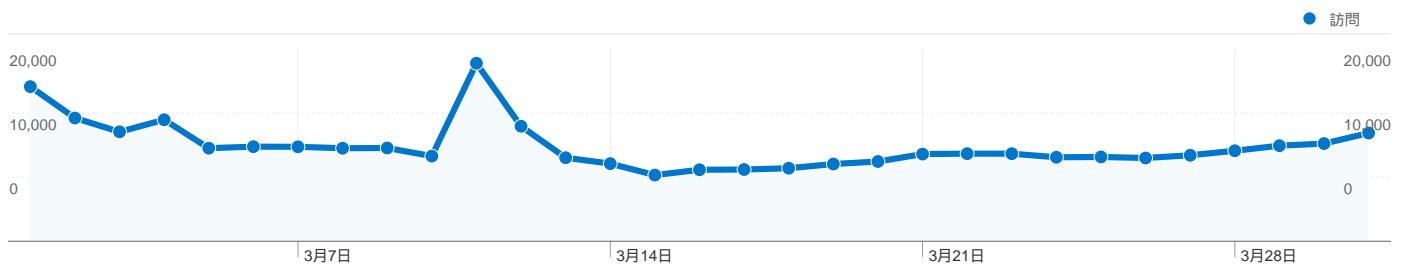

利用状況

306,933 訪問

29.29% 直帰率

2,486,647 ページビュー数

00:08:16 平均サイト滞在時間

8.10 訪問別ページ数

24.55% 新規訪問の割合

トラフィック サマリー

- 検索エンジン
126,214.00 (41.12%)
- 参照元サイト
91,993.00 (29.97%)
- ノーリファラー
83,549.00 (27.22%)
- その他
5,177 (1.69%)

地図上のデータ表示

ユーザー サマリー

ユーザー
110,404

コンテンツ サマリー

ページ数	ページビュー数	ページビュー数の割合
/	345,026	13.88%
/modules/bot/	317,483	12.77%
/modules/bot/index.php?page	243,295	9.78%
/modules/bot/index.php?page	226,844	9.12%
/modules/bot/index.php?page	221,704	8.92%

トラフィック サマリー

比較: サイト

すべてのトラフィックからの合計セッション数 306,933

27.22% ノーリファラー

29.97% 参照元サイト

41.12% 検索エンジン

■ 検索エンジン
126,214.00 (41.12%)

■ 参照元サイト
91,993.00 (29.97%)

このサイトのページが表示された合計回数 2,486,647

 2,486,647 ページビュー数

 1,350,208 ユニーク表示数

 29.29% 直帰率

AdSense の掲載結果

 2,003,242 AdSense のページ表示回数

 \$1,250.80 AdSense の収益

 5,165,477 広告ユニットの表示回数