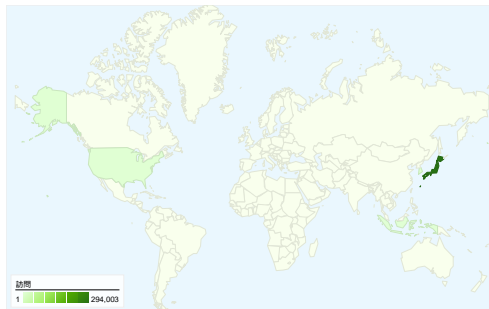

**利用状況**

306,933 訪問

29.29% 直帰率

2,486,647 ページビュー数

00:08:16 平均サイト滞在時間

8.10 訪問別ページ数

24.55% 新規訪問の割合

**トラフィック サマリー**

- 検索エンジン  
126,214.00 (41.12%)
- 参照元サイト  
91,993.00 (29.97%)
- ノーリファラー  
83,549.00 (27.22%)
- その他  
5,177 (1.69%)

**地図上のデータ表示**

**ユーザー サマリー**

ユーザー  
**110,404**

**コンテンツ サマリー**

ページ数	ページビュー数	ページビュー数の割合
/	345,026	13.88%
/modules/bot/	317,483	12.77%
/modules/bot/index.php?page	243,295	9.78%
/modules/bot/index.php?page	226,844	9.12%
/modules/bot/index.php?page	221,704	8.92%

## 85 国/地域からのセッション数 306,933

このサイトのページが表示された合計回数 2,486,647

 2,486,647 ページビュー数

 1,350,208 ユニーク表示数

 29.29% 直帰率