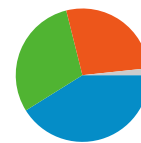

利用状況

306,933 訪問

29.29% 直帰率

2,486,647 ページビュー数

00:08:16 平均サイト滞在時間

8.10 訪問別ページ数

24.55% 新規訪問の割合

トラフィック サマリー

トラフィック サマリー

比較: サイト

すべてのトラフィックからの合計セッション数 306,933

27.22% ノーリファラー

29.97% 参照元サイト

41.12% 検索エンジン

■ 検索エンジン
126,214.00 (41.12%)

■ 参照元サイト
91,993.00 (29.97%)