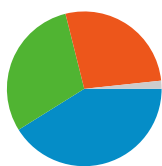

**利用状況**

306,933 訪問

29.29% 直帰率

2,486,647 ページビュー数

00:08:16 平均サイト滞在時間

8.10 訪問別ページ数

24.55% 新規訪問の割合

**トラフィック サマリー**

このサイトのページが表示された合計回数 2,486,647

 2,486,647 ページビュー数

 1,350,208 ユニーク表示数

 29.29% 直帰率

## AdSense の掲載結果

 2,003,242 AdSense のページ表示回数

 \$1,250.80 AdSense の収益

 5,165,477 広告ユニットの表示回数

## 上位のコンテンツ

ページ数	ページビュー数	ページビュー数の割合
/	345,026	13.88%
/modules/bot/	317,483	12.77%
/modules/bot/index.php?page=setting	243,295	9.78%
/modules/bot/index.php?page=time_send	226,844	9.12%
/modules/bot/index.php?page=auth	221,704	8.92%