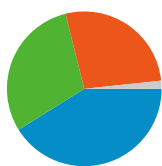

利用状況

306,933 訪問

29.29% 直帰率

2,486,647 ページビュー数

00:08:16 平均サイト滞在時間

8.10 訪問別ページ数

24.55% 新規訪問の割合

トラフィック サマリー

- 検索エンジン
126,214.00 (41.12%)
- 参照元サイト
91,993.00 (29.97%)
- ノーリファラー
83,549.00 (27.22%)
- その他
5,177 (1.69%)

地図上のデータ表示

ユーザー サマリー

ユーザー
110,404

コンテンツ サマリー

ページ数	ページビュー数	ページビュー数の割合
/	345,026	13.88%
/modules/bot/	317,483	12.77%
/modules/bot/index.php?page	243,295	9.78%
/modules/bot/index.php?page	226,844	9.12%
/modules/bot/index.php?page	221,704	8.92%

このサイトのページが表示された合計回数 2,486,647

 2,486,647 ページビュー数

 1,350,208 ユニーク表示数

 29.29% 直帰率

AdSense の掲載結果

 2,003,242 AdSense のページ表示回数

 \$1,250.80 AdSense の収益

 5,165,477 広告ユニットの表示回数