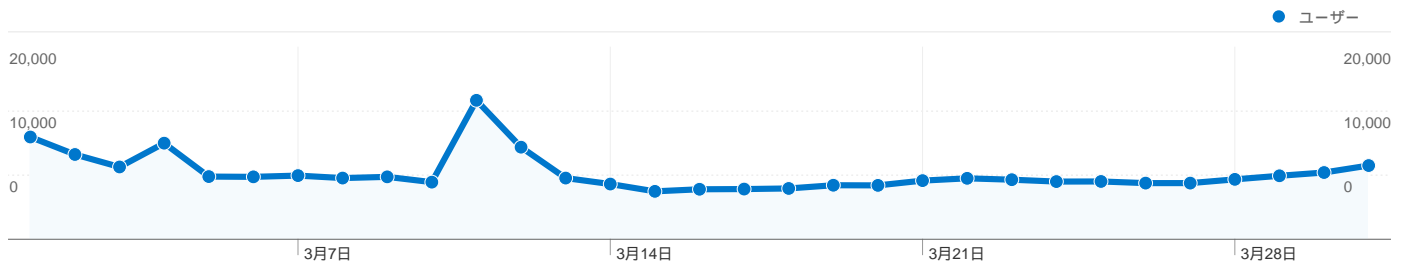

**利用状況**

306,933 訪問

29.29% 直帰率

2,486,647 ページビュー数

00:08:16 平均サイト滞在時間

8.10 訪問別ページ数

24.55% 新規訪問の割合

**トラフィック サマリー**

## トラフィック サマリー

比較: サイト

## すべてのトラフィックからの合計セッション数 306,933

27.22% ノーリファラー

29.97% 参照元サイト

41.12% 検索エンジン

■ 検索エンジン	126,214.00 (41.12%)
■ 参照元サイト	91,993.00 (29.97%)
■ ノーリファラー	83,549.00 (27.22%)
■ その他	5,177 (1.69%)

## このサイトのユーザー数 110,404

306,933 訪問数

110,404 ユニークユーザー数

2,486,647 ページビュー数

8.10 平均ページビュー数

00:08:16 サイト滞在時間

29.29% 直帰率

24.55% 新規訪問数