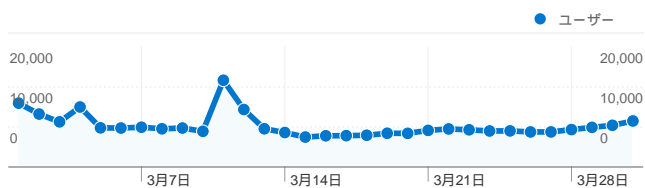

ユーザー サマリー

ユーザー
110,404

コンテンツ サマリー

ページ数	ページビュー数	ページビュー数の割合
/	345,026	13.88%
/modules/bot/	317,483	12.77%
/modules/bot/index.php?page	243,295	9.78%
/modules/bot/index.php?page	226,844	9.12%
/modules/bot/index.php?page	221,704	8.92%