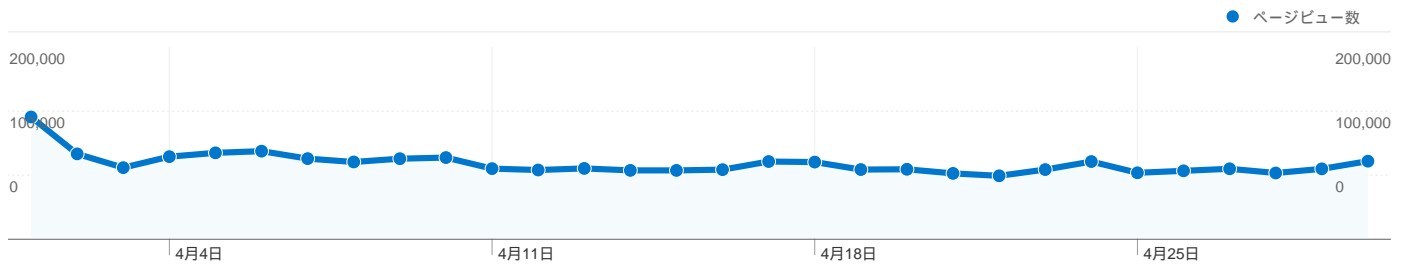

## このサイトのユーザー数 99,077

287,259 訪問数

99,077 ユニークユーザー数

2,359,371 ページビュー数

8.21 平均ページビュー数

00:09:04 サイト滞在時間

29.44% 直帰率

23.11% 新規訪問数

## 技術に関するプロフィール

ブラウザ	訪問数	訪問数の割合	接続速度	訪問数	訪問数の割合
Internet Explorer	118,448	41.23%	Unknown	287,259	100.00%
Firefox	58,789	20.47%			
Chrome	48,715	16.96%			
Safari	41,521	14.45%			
Opera	7,983	2.78%			

## 84 国/地域からのセッション数 287,259

### 利用状況

訪問	訪問別ページ数	平均サイト滞在時間	新規訪問の割合	直帰率	
<b>287,259</b> サイト全体の割合: 100.00%	<b>8.21</b> サイトの平均: 8.21 (0.00%)	<b>00:09:04</b> サイトの平均: 00:09:04 (0.00%)	<b>23.27%</b> サイトの平均: 23.11% (0.68%)	<b>29.44%</b> サイトの平均: 29.44% (0.00%)	
国/地域	訪問	訪問別ページ数	平均サイト滞在時間	新規訪問の割合	直帰率
Japan	<b>270,922</b>	8.27	00:09:05	22.27%	29.41%
South Korea	<b>8,349</b>	8.29	00:09:42	34.38%	24.73%
United States	<b>1,838</b>	6.56	00:08:20	42.49%	33.79%
(not set)	<b>1,733</b>	4.97	00:05:40	53.55%	39.99%
Indonesia	<b>863</b>	6.03	00:07:37	49.25%	24.91%
China	<b>496</b>	5.50	00:06:59	52.62%	37.50%
Thailand	<b>464</b>	6.91	00:08:01	35.99%	29.09%
Canada	<b>398</b>	5.49	00:07:29	20.35%	36.93%
United Kingdom	<b>254</b>	7.93	00:12:05	31.10%	33.46%
Taiwan	<b>238</b>	5.36	00:06:03	48.32%	45.80%