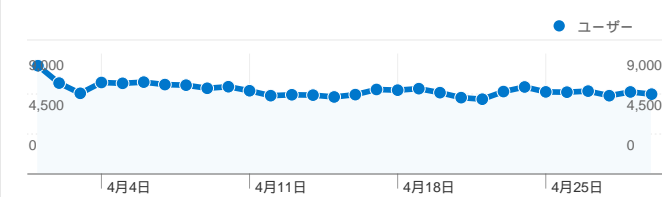

ユーザー サマリー

ユーザー
99,077

コンテンツ サマリー

ページ数	ページビュー数	ページビュー数の割合
/modules/bot/	321,837	13.64%
/	295,600	12.53%
/modules/bot/index.php?page	249,504	10.58%
/modules/bot/index.php?page	196,688	8.34%
/modules/bot/index.php?page	188,910	8.01%