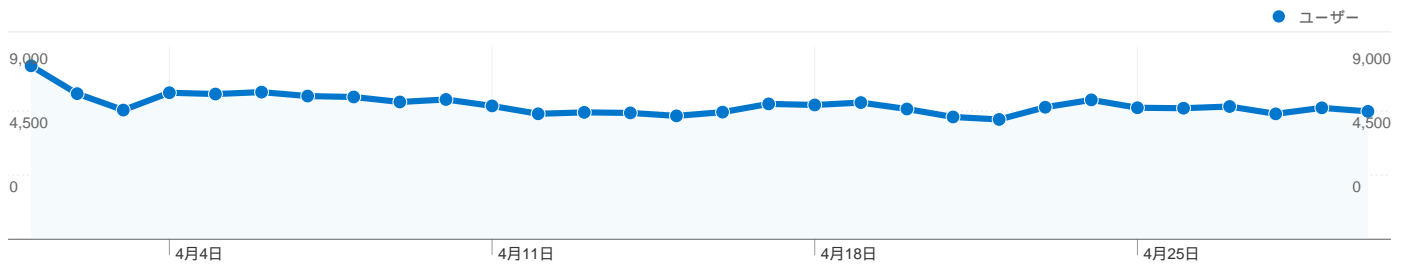

### 利用状況

287,259 訪問

29.44% 直帰率

2,359,371 ページビュー数

00:09:04 平均サイト滞在時間

8.21 訪問別ページ数

23.11% 新規訪問の割合

# トラフィック サマリー

比較: サイト

## すべてのトラフィックからの合計セッション数 287,259

27.80% ノーリファラー

29.47% 参照元サイト

41.52% 検索エンジン

- 検索エンジン  
119,270.00 (41.52%)
- 参照元サイト  
84,652.00 (29.47%)
- ノーリファラー  
79,854.00 (27.80%)
- その他  
3,483 (1.21%)

## このサイトのユーザー数 99,077

287,259 訪問数

99,077 ユニークユーザー数

2,359,371 ページビュー数

8.21 平均ページビュー数

00:09:04 サイト滞在時間

29.44% 直帰率

23.11% 新規訪問数