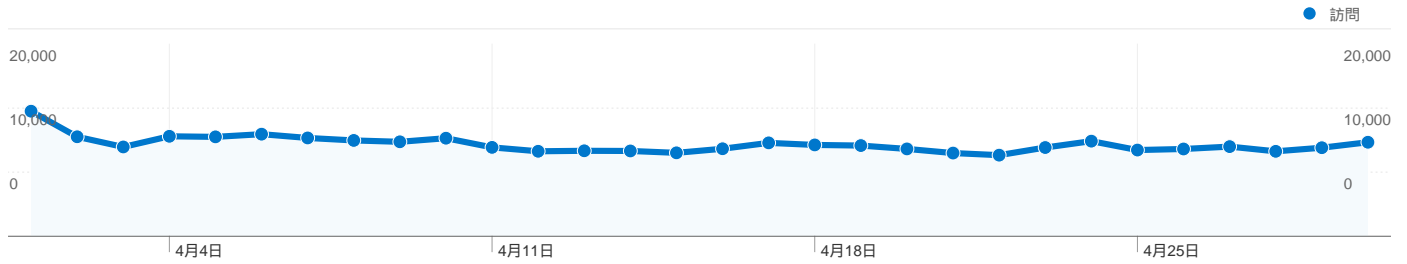

トラフィック サマリー

比較: サイト

すべてのトラフィックからの合計セッション数 287,259

27.80% ノーリファラー

29.47% 参照元サイト

41.52% 検索エンジン

- 検索エンジン
  119,270.00 (41.52%)
- 参照元サイト
  84,652.00 (29.47%)
- ノーリファラー
  79,854.00 (27.80%)
- その他
  3,483 (1.21%)

上位のトラフィック

参照元	訪問数	訪問数の割合
google (organic)	81,357	28.32%
(direct) ((none))	79,854	27.80%
twitter.com (referral)	40,148	13.98%
yahoo (organic)	32,979	11.48%
detail.chiebukuro.yahoo.co.jp	8,791	3.06%

キーワード	訪問数	訪問数の割合
twitter bot	16,717	14.02%
bot	13,023	10.92%
twittbot	11,977	10.04%
ポットジェネレーター	8,089	6.78%
ツイッター bot	5,470	4.59%