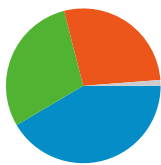

トラフィック サマリー

- 検索エンジン
  119,270.00 (41.52%)
- 参照元サイト
  84,652.00 (29.47%)
- ノーリファラー
  79,854.00 (27.80%)
- その他
  3,483 (1.21%)