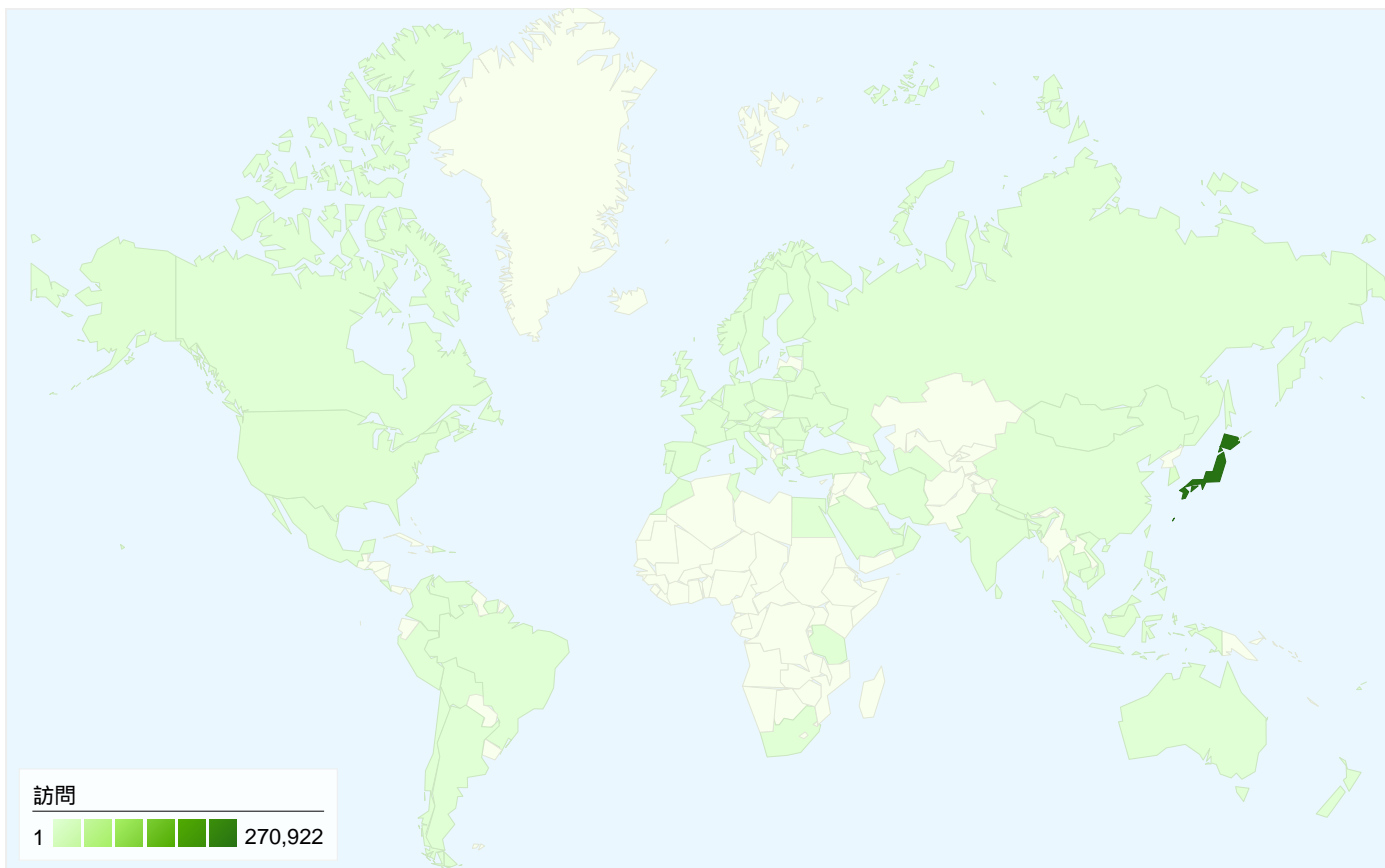

### 利用状況

287,259 訪問

29.44% 直帰率

2,359,371 ページビュー数

00:09:04 平均サイト滞在時間

8.21 訪問別ページ数

23.11% 新規訪問の割合

## すべてのトラフィックからの合計セッション数 287,259

27.80% ノーリファラー

29.47% 参照元サイト

41.52% 検索エンジン

- 検索エンジン  
119,270.00 (41.52%)
- 参照元サイト  
84,652.00 (29.47%)
- ノーリファラー  
79,854.00 (27.80%)
- その他  
3,483 (1.21%)

## このサイトのユーザー数 99,077

287,259 訪問数

99,077 ユニークユーザー数

2,359,371 ページビュー数

8.21 平均ページビュー数

00:09:04 サイト滞在時間

29.44% 直帰率

23.11% 新規訪問数

## 84 国/地域からのセッション数 287,259