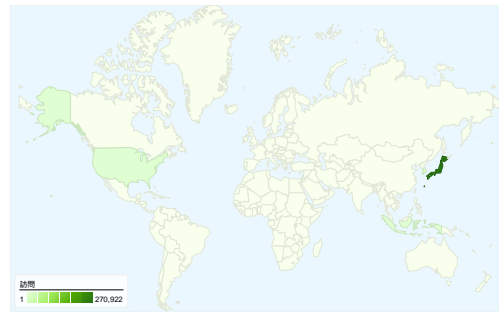

利用状況

287,259 訪問

29.44% 直帰率

2,359,371 ページビュー数

00:09:04 平均サイト滞在時間

8.21 訪問別ページ数

23.11% 新規訪問の割合

トラフィック サマリー

- 検索エンジン
  119,270.00 (41.52%)
- 参照元サイト
  84,652.00 (29.47%)
- ノーリファラー
  79,854.00 (27.80%)
- その他
  3,483 (1.21%)

地図上のデータ表示

ユーザー サマリー

ユーザー
99,077

コンテンツ サマリー

ページ数	ページビュー数	ページビュー数の割合
/modules/bot/	321,837	13.64%
/	295,600	12.53%
/modules/bot/index.php?page	249,504	10.58%
/modules/bot/index.php?page	196,688	8.34%
/modules/bot/index.php?page	188,910	8.01%