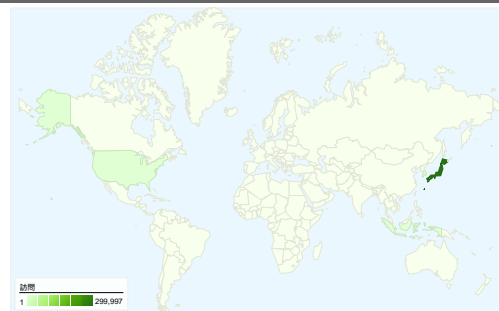

**利用状況**

317,933 訪問

29.04% 直帰率

2,576,167 ページビュー数

00:09:01 平均サイト滞在時間

8.10 訪問別ページビュー

23.27% 新規訪問の割合

**トラフィック サマリー**

- 検索エンジン  
133,490.00 (41.99%)
- 参照元サイト  
91,681.00 (28.84%)
- ノーリファラー  
90,187.00 (28.37%)
- その他  
2,575 (0.81%)

**コンテンツ サマリー**

ページ数	ページビュー数	ページビュー数の割合
/modules/bot/	358,300	13.91%
/	321,944	12.50%
/modules/bot/index.php?page	283,201	10.99%
/modules/bot/index.php?page	211,137	8.20%
/modules/bot/index.php?page	203,374	7.89%

**ユーザー サマリー**

ユーザー  
**105,314**

**地図上のデータ表示**

## 86 国/地域からのセッション数 317,933