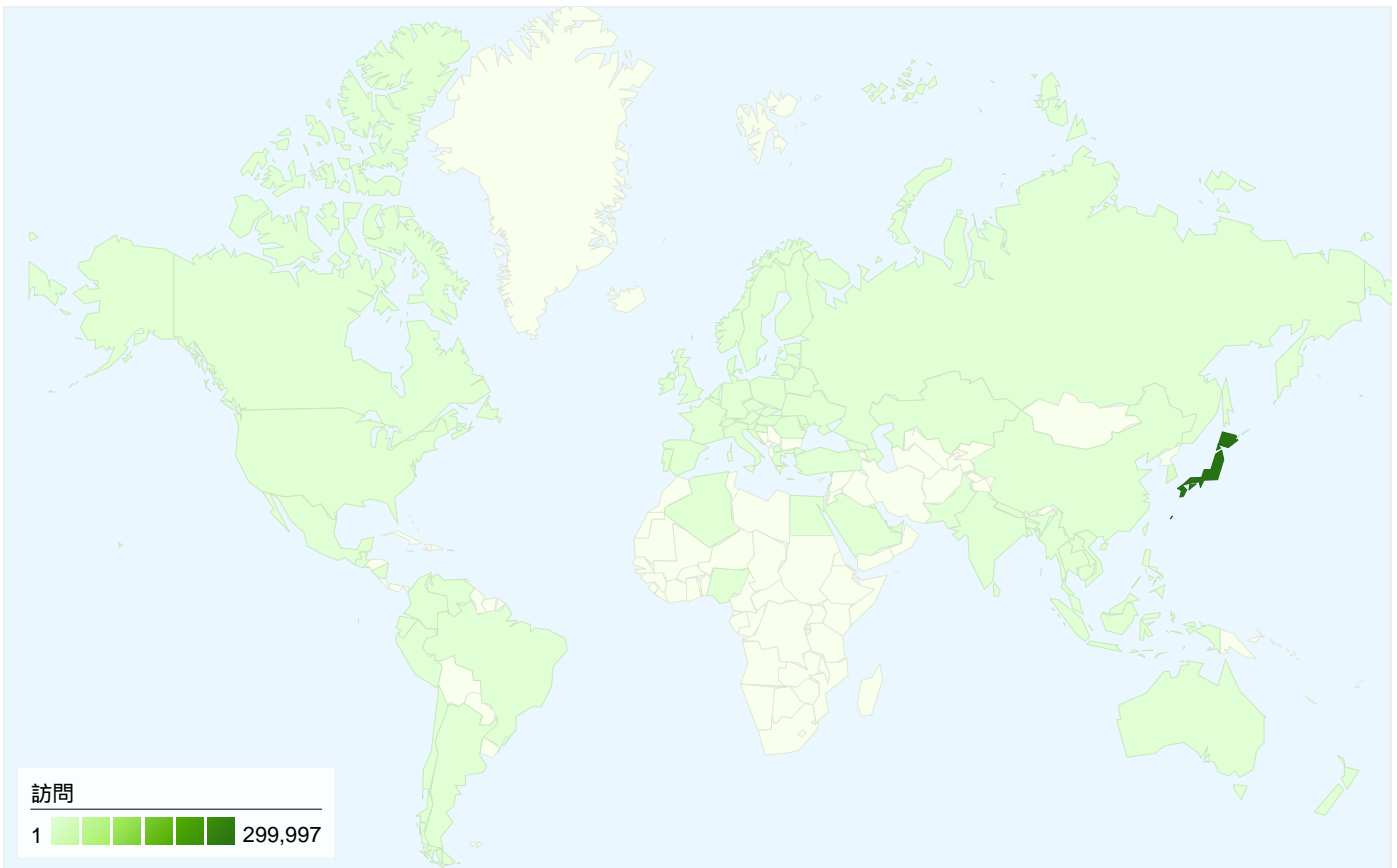

## すべてのトラフィックからの合計セッション数 317,933

28.37% ノーリファラー

28.84% 参照元サイト

41.99% 検索エンジン

■ 検索エンジン	133,490.00 (41.99%)
■ 参照元サイト	91,681.00 (28.84%)
■ ノーリファラー	90,187.00 (28.37%)
■ その他	2,575 (0.81%)

2,576,167 ページビュー数

1,388,280 ユニーク表示数

29.04% 直帰率

## AdSense の掲載結果

2,461,545 AdSense のページ表示回数

\$1,244.68 AdSense の収益

5,619,757 広告ユニットの表示回数

## 86 国/地域からのセッション数 317,933