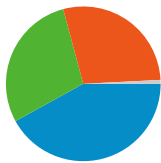

**利用状況**

317,933 訪問

29.04% 直帰率

2,576,167 ページビュー数

00:09:01 平均サイト滞在時間

8.10 訪問別ページビュー

23.27% 新規訪問の割合

**トラフィック サマリー**

- 検索エンジン  
133,490.00 (41.99%)
- 参照元サイト  
91,681.00 (28.84%)
- ノーリファラー  
90,187.00 (28.37%)
- その他  
2,575 (0.81%)

**コンテンツ サマリー**

ページ数	ページビュー数	ページビュー数の割合
/modules/bot/	358,300	13.91%
/	321,944	12.50%
/modules/bot/index.php?page	283,201	10.99%
/modules/bot/index.php?page	211,137	8.20%
/modules/bot/index.php?page	203,374	7.89%

## AdSense の掲載結果

2,461,545 AdSense のページ表示回数

\$1,244.68 AdSense の収益

5,619,757 広告ユニットの表示回数

## 86 国/地域からのセッション数 317,933