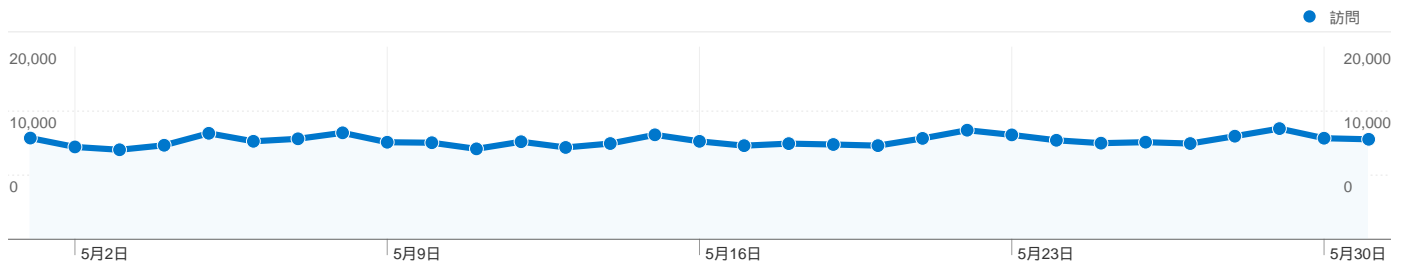

**利用状況**

317,933 訪問

29.04% 直帰率

2,576,167 ページビュー数

00:09:01 平均サイト滞在時間

8.10 訪問別ページビュー

23.27% 新規訪問の割合

**トラフィック サマリー**

**ユーザー サマリー**

ユーザー  
**105,314**

**地図上のデータ表示**

## トラフィック サマリー

比較: サイト

## すべてのトラフィックからの合計セッション数 317,933

28.37% ノーリファラー

28.84% 参照元サイト

41.99% 検索エンジン

■ 検索エンジン	133,490.00 (41.99%)
■ 参照元サイト	91,681.00 (28.84%)
■ ノーリファラー	90,187.00 (28.37%)
■ その他	2,575 (0.81%)