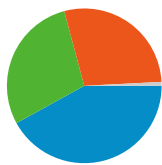

**利用状況**

317,933 訪問

29.04% 直帰率

2,576,167 ページビュー数

00:09:01 平均サイト滞在時間

8.10 訪問別ページビュー

23.27% 新規訪問の割合

**トラフィック サマリー**

- 検索エンジン  
133,490.00 (41.99%)
- 参照元サイト  
91,681.00 (28.84%)
- ノーリファラー  
90,187.00 (28.37%)
- その他  
2,575 (0.81%)

**コンテンツ サマリー**

ページ数	ページビュー数	ページビュー数の割合
/modules/bot/	358,300	13.91%
/	321,944	12.50%
/modules/bot/index.php?page	283,201	10.99%
/modules/bot/index.php?page	211,137	8.20%
/modules/bot/index.php?page	203,374	7.89%

## AdSense の掲載結果

2,461,545 AdSense のページ表示回数

\$1,244.68 AdSense の収益

5,619,757 広告ユニットの表示回数

## 86 国/地域からのセッション数 317,933