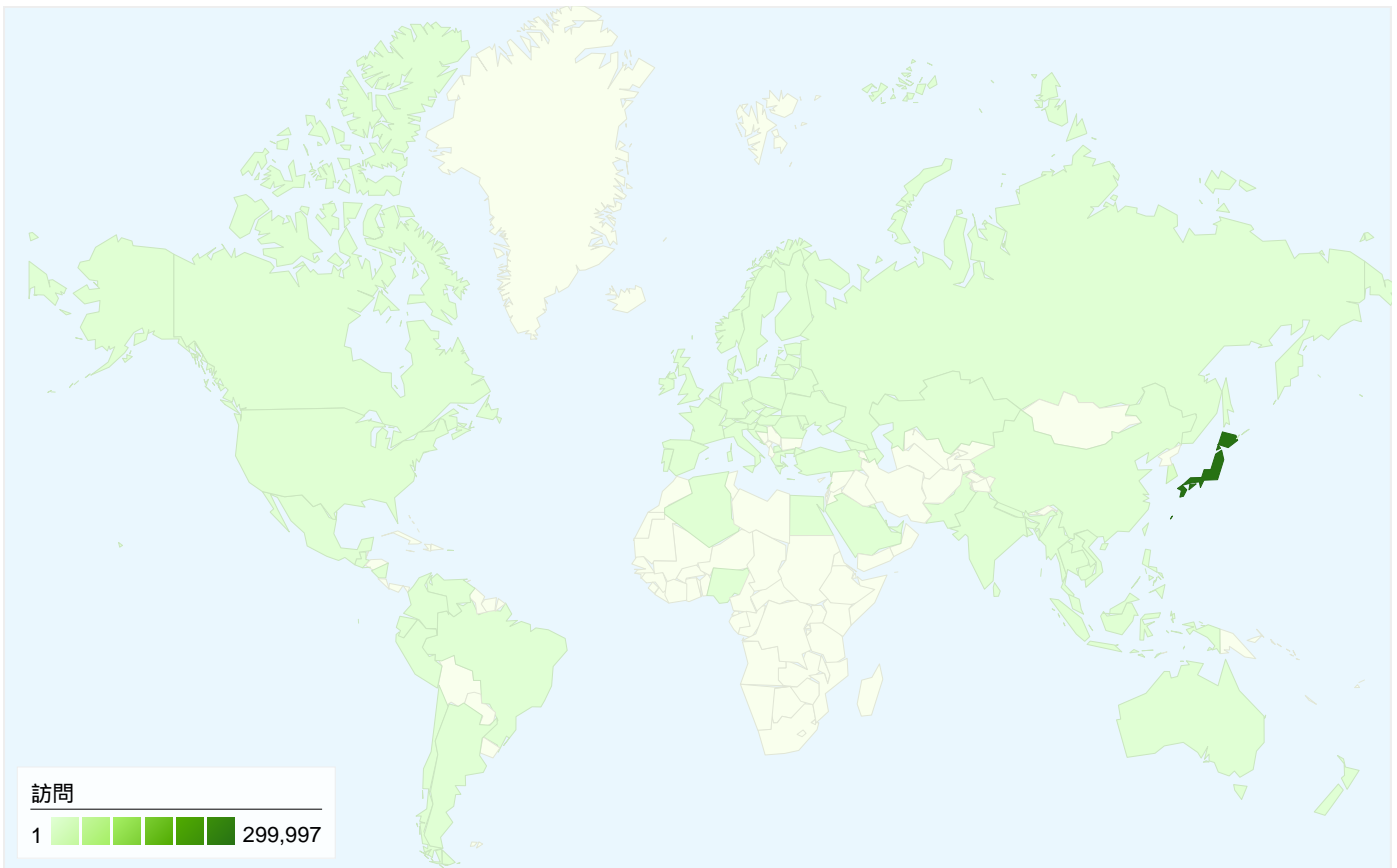

## すべてのトラフィックからの合計セッション数 317,933

28.37% ノーリファラー

28.84% 参照元サイト

41.99% 検索エンジン

■ 検索エンジン	133,490.00 (41.99%)
■ 参照元サイト	91,681.00 (28.84%)
■ ノーリファラー	90,187.00 (28.37%)
■ その他	2,575 (0.81%)

## このサイトのページが表示された合計回数 2,576,167

2,576,167 ページビュー数

1,388,280 ユニーク表示数

29.04% 直帰率

## AdSense の掲載結果

2,461,545 AdSense のページ表示回数

\$1,244.68 AdSense の収益

5,619,757 広告ユニットの表示回数

## 86 国/地域からのセッション数 317,933