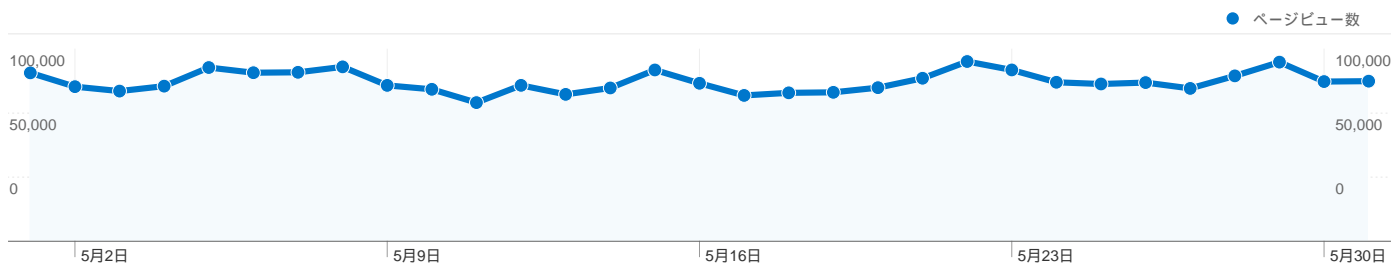

## すべてのトラフィックからの合計セッション数 317,933

28.37% ノーリファラー

28.84% 参照元サイト

41.99% 検索エンジン

■ 検索エンジン	133,490.00 (41.99%)
■ 参照元サイト	91,681.00 (28.84%)
■ ノーリファラー	90,187.00 (28.37%)
■ その他	2,575 (0.81%)

## このサイトのユーザー数 105,314

317,933 訪問数

105,314 ユニークユーザー数

2,576,167 ページビュー数

8.10 平均ページビュー数

00:09:01 サイト滞在時間

29.04% 直帰率

23.27% 新規訪問数

## 技術に関するプロフィール

ブラウザ	訪問数	訪問数の割合	接続速度	訪問数	訪問数の割合
Internet Explorer	129,787	40.82%	Unknown	317,933	100.00%
Firefox	61,401	19.31%			
Chrome	57,482	18.08%			
Safari	45,872	14.43%			
Opera	8,674	2.73%			

このサイトのページが表示された合計回数 2,576,167

2,576,167 ページビュー数

1,388,280 ユニーク表示数

29.04% 直帰率