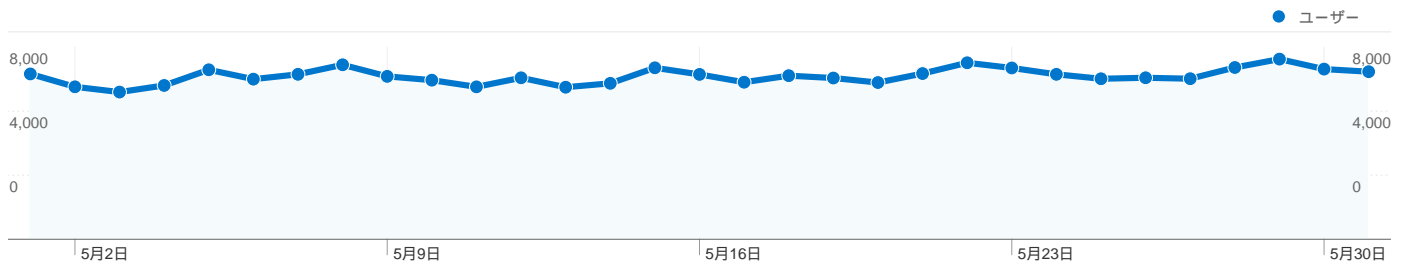

**利用状況**

317,933 訪問

29.04% 直帰率

2,576,167 ページビュー数

00:09:01 平均サイト滞在時間

8.10 訪問別ページビュー

23.27% 新規訪問の割合

**トラフィック サマリー**

## トラフィック サマリー

比較: サイト

## すべてのトラフィックからの合計セッション数 317,933

28.37% ノーリファラー

28.84% 参照元サイト

41.99% 検索エンジン

■ 検索エンジン	133,490.00 (41.99%)
■ 参照元サイト	91,681.00 (28.84%)
■ ノーリファラー	90,187.00 (28.37%)
■ その他	2,575 (0.81%)

## このサイトのユーザー数 105,314

317,933 訪問数

105,314 ユニークユーザー数

2,576,167 ページビュー数

8.10 平均ページビュー数

00:09:01 サイト滞在時間

29.04% 直帰率

23.27% 新規訪問数