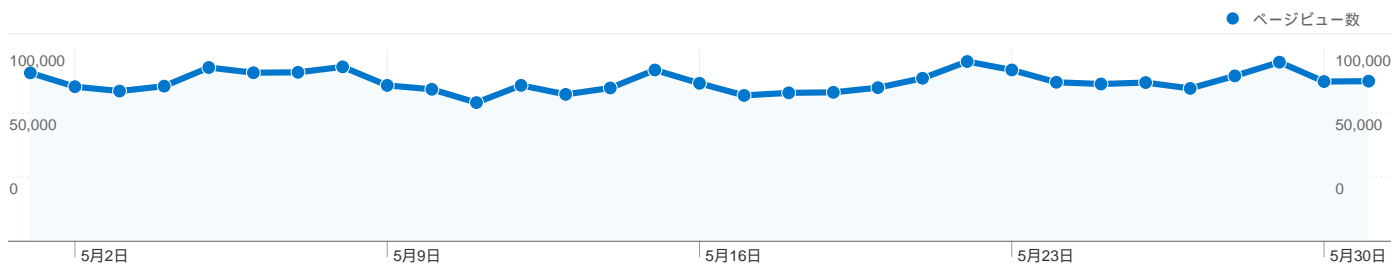

**利用状況**

317,933 訪問

29.04% 直帰率

2,576,167 ページビュー数

00:09:01 平均サイト滞在時間

8.10 訪問別ページビュー

23.27% 新規訪問の割合

**トラフィック サマリー**

## すべてのトラフィックからの合計セッション数 317,933

28.37% ノーリファラー

28.84% 参照元サイト

41.99% 検索エンジン

■ 検索エンジン	133,490.00 (41.99%)
■ 参照元サイト	91,681.00 (28.84%)
■ ノーリファラー	90,187.00 (28.37%)
■ その他	2,575 (0.81%)

## このサイトのユーザー数 105,314

317,933 訪問数

105,314 ユニークユーザー数

2,576,167 ページビュー数

8.10 平均ページビュー数

00:09:01 サイト滞在時間

29.04% 直帰率

23.27% 新規訪問数

## このサイトのページが表示された合計回数 2,576,167

2,576,167 ページビュー数

1,388,280 ユニーク表示数

29.04% 直帰率