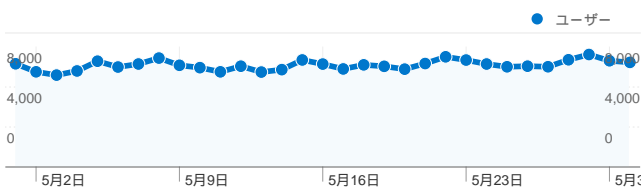

利用状況

317,933 訪問

29.04% 直帰率

2,576,167 ページビュー数

00:09:01 平均サイト滞在時間

8.10 訪問別ページビュー

23.27% 新規訪問の割合

トラフィック サマリー

- 検索エンジン
  133,490.00 (41.99%)
- 参照元サイト
  91,681.00 (28.84%)
- ノーリファラー
  90,187.00 (28.37%)
- その他
  2,575 (0.81%)

コンテンツ サマリー

ページ数	ページビュー数	ページビュー数の割合
/modules/bot/	358,300	13.91%
/	321,944	12.50%
/modules/bot/index.php?page	283,201	10.99%
/modules/bot/index.php?page	211,137	8.20%
/modules/bot/index.php?page	203,374	7.89%

ユーザー サマリー

ユーザー
105,314

地図上のデータ表示