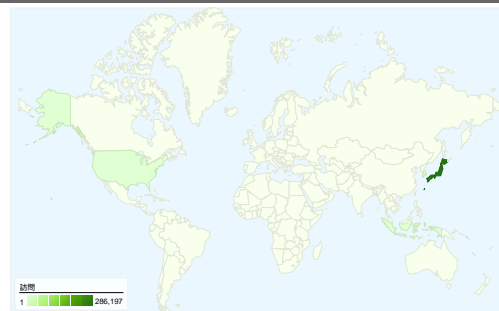

**利用状況**

307,419 訪問

28.56% 直帰率

2,455,430 ページビュー数

00:08:54 平均サイト滞在時間

7.99 訪問別ページビュー

23.09% 新規訪問の割合

**トラフィック サマリー**

- 検索エンジン  
129,965.00 (42.28%)
- ノーリファラー  
89,480.00 (29.11%)
- 参照元サイト  
86,046.00 (27.99%)
- その他  
1,928 (0.63%)

**コンテンツ サマリー**

ページ数	ページビュー数	ページビュー数の割合
/modules/bot/	344,795	14.04%
/	311,298	12.68%
/modules/bot/index.php?page	289,365	11.78%
/modules/bot/index.php?page	207,254	8.44%
/modules/bot/index.php?page	189,930	7.74%

**ユーザー サマリー**

ユーザー  
**103,635**

**地図上のデータ表示**

## 92 国/地域からのセッション数 307,419