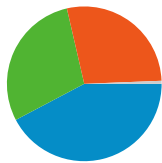

**利用状況**

307,419 訪問

28.56% 直帰率

2,455,430 ページビュー数

00:08:54 平均サイト滞在時間

7.99 訪問別ページビュー

23.09% 新規訪問の割合

**トラフィック サマリー**

- 検索エンジン  
129,965.00 (42.28%)
- ノーリファラー  
89,480.00 (29.11%)
- 参照元サイト  
86,046.00 (27.99%)
- その他  
1,928 (0.63%)

**コンテンツ サマリー**

ページ数	ページビュー数	ページビュー数の割合
/modules/bot/	344,795	14.04%
/	311,298	12.68%
/modules/bot/index.php?page	289,365	11.78%
/modules/bot/index.php?page	207,254	8.44%
/modules/bot/index.php?page	189,930	7.74%

## 92 国/地域からのセッション数 307,419