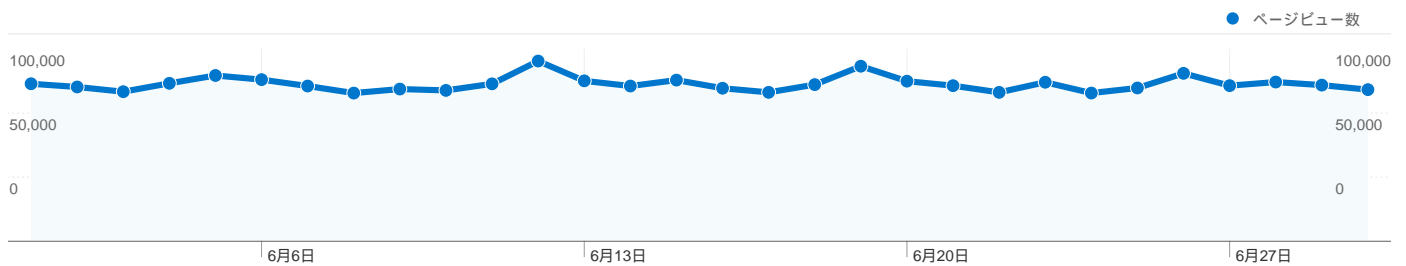

**利用状況**

307,419 訪問

28.56% 直帰率

2,455,430 ページビュー数

00:08:54 平均サイト滞在時間

7.99 訪問別ページビュー

23.09% 新規訪問の割合

**トラフィック サマリー**

## すべてのトラフィックからの合計セッション数 307,419

29.11% ノーリファラー

27.99% 参照元サイト

42.28% 検索エンジン

検索エンジン	129,965.00 (42.28%)
ノーリファラー	89,480.00 (29.11%)
参照元サイト	86,046.00 (27.99%)
その他	1,928 (0.63%)

## このサイトのユーザー数 103,635

307,419 訪問数

103,635 ユニークユーザー数

2,455,430 ページビュー数

7.99 平均ページビュー数

00:08:54 サイト滞在時間

28.56% 直帰率

23.09% 新規訪問数

このサイトのページが表示された合計回数 2,455,430

2,455,430 ページビュー数

1,319,622 ユニーク表示数

28.56% 直帰率