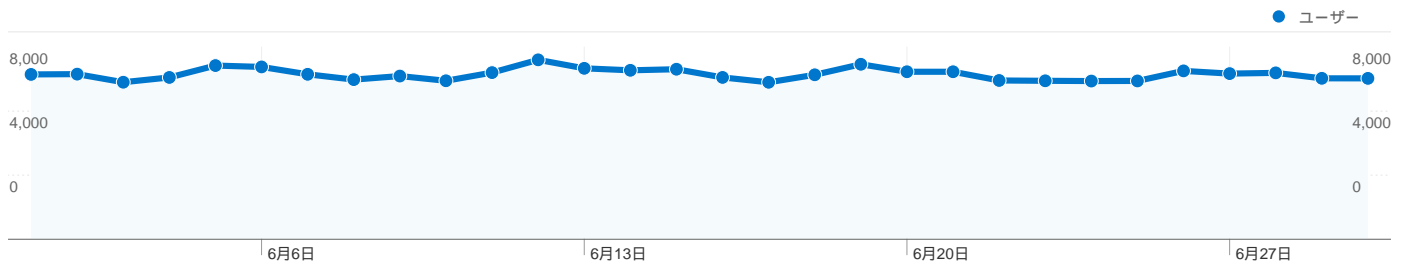

**利用状況**

307,419 訪問

28.56% 直帰率

2,455,430 ページビュー数

00:08:54 平均サイト滞在時間

7.99 訪問別ページビュー

23.09% 新規訪問の割合

**トラフィック サマリー**

## トラフィック サマリー

比較: サイト

## すべてのトラフィックからの合計セッション数 307,419

29.11% ノーリファラー

27.99% 参照元サイト

42.28% 検索エンジン

検索エンジン	129,965.00 (42.28%)
ノーリファラー	89,480.00 (29.11%)
参照元サイト	86,046.00 (27.99%)
その他	1,928 (0.63%)

## このサイトのユーザー数 103,635

307,419 訪問数

103,635 ユニークユーザー数

2,455,430 ページビュー数

7.99 平均ページビュー数

00:08:54 サイト滞在時間

28.56% 直帰率

23.09% 新規訪問数