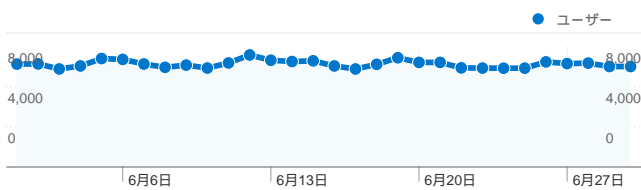

利用状況

307,419 訪問

28.56% 直帰率

2,455,430 ページビュー数

00:08:54 平均サイト滞在時間

7.99 訪問別ページビュー

23.09% 新規訪問の割合

トラフィック サマリー

- 検索エンジン
  129,965.00 (42.28%)
- ノーリファラー
  89,480.00 (29.11%)
- 参照元サイト
  86,046.00 (27.99%)
- その他
  1,928 (0.63%)

コンテンツ サマリー

ページ数	ページビュー数	ページビュー数の割合
/modules/bot/	344,795	14.04%
/	311,298	12.68%
/modules/bot/index.php?page	289,365	11.78%
/modules/bot/index.php?page	207,254	8.44%
/modules/bot/index.php?page	189,930	7.74%

ユーザー サマリー

ユーザー
103,635

地図上のデータ表示