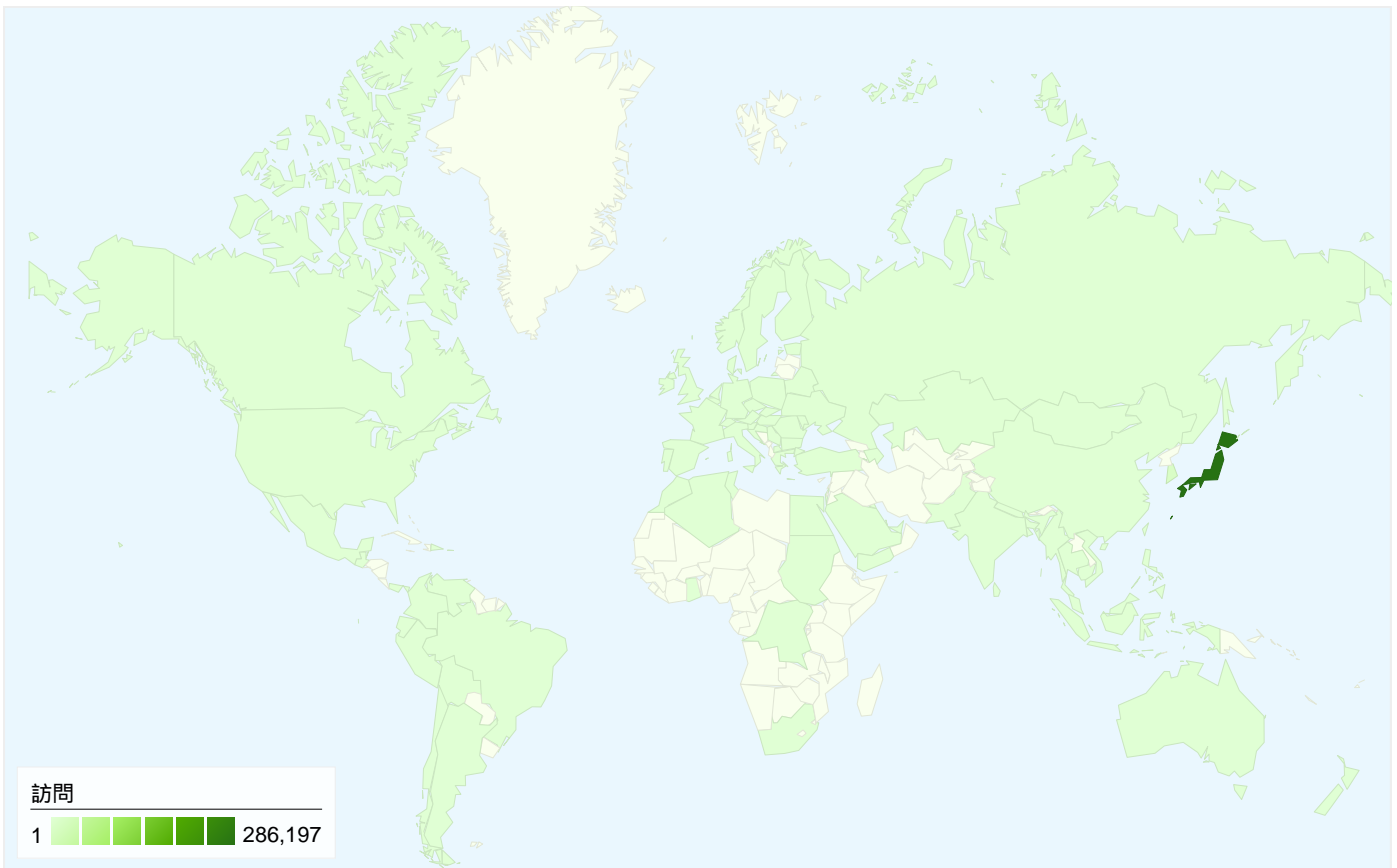

## すべてのトラフィックからの合計セッション数 307,419

29.11% ノーリファラー

27.99% 参照元サイト

42.28% 検索エンジン

検索エンジン	129,965.00 (42.28%)
ノーリファラー	89,480.00 (29.11%)
参照元サイト	86,046.00 (27.99%)
その他	1,928 (0.63%)

このサイトのページが表示された合計回数 2,455,430

2,455,430 ページビュー数

1,319,622 ユニーク表示数

28.56% 直帰率

## AdSense の掲載結果

2,271,155 AdSense のページ表示回数

\$838.06 AdSense の収益

4,085,218 広告ユニットの表示回数

## 92 国/地域からのセッション数 307,419