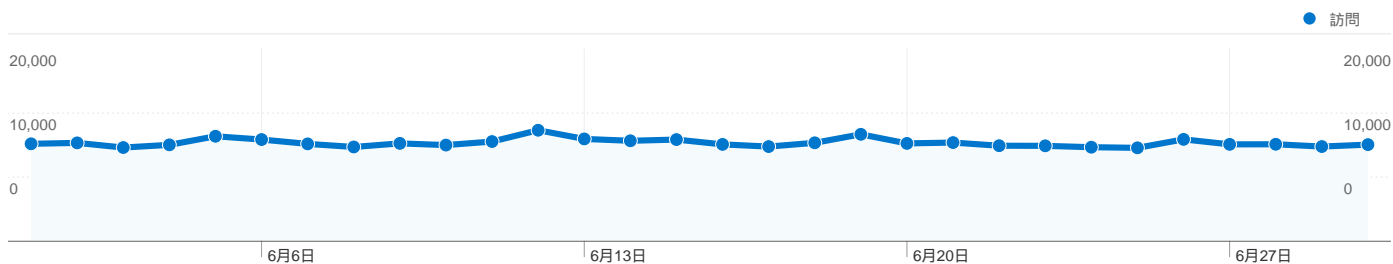

**利用状況**

307,419 訪問

28.56% 直帰率

2,455,430 ページビュー数

00:08:54 平均サイト滞在時間

7.99 訪問別ページビュー

23.09% 新規訪問の割合

**トラフィック サマリー**

**ユーザー サマリー**

ユーザー  
**103,635**

**地図上のデータ表示**

## トラフィック サマリー

比較: サイト

## すべてのトラフィックからの合計セッション数 307,419

29.11% ノーリファラー

27.99% 参照元サイト

42.28% 検索エンジン

検索エンジン	129,965.00 (42.28%)
ノーリファラー	89,480.00 (29.11%)
参照元サイト	86,046.00 (27.99%)
その他	1,928 (0.63%)