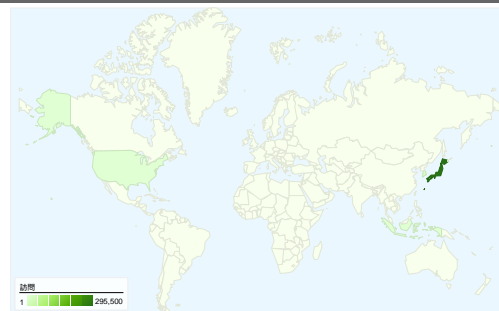

利用状況

318,816 訪問

28.92% 直帰率

2,601,723 ページビュー数

00:08:33 平均サイト滞在時間

8.16 訪問別ページビュー

23.71% 新規訪問の割合

トラフィック サマリー

- 検索エンジン
135,479.00 (42.49%)
- ノーリファラー
95,712.00 (30.02%)
- 参照元サイト
85,958.00 (26.96%)
- その他
1,667 (0.52%)

コンテンツ サマリー

ページ数	ページビュー数	ページビュー数の割合
/modules/bot/	361,871	13.91%
/	331,778	12.75%
/modules/bot/index.php?page	311,284	11.96%
/modules/bot/index.php?page	218,187	8.39%
/modules/bot/index.php?page	203,729	7.83%

ユーザー サマリー

ユーザー
110,210

地図上のデータ表示

トラフィック サマリー

比較: サイト

すべてのトラフィックからの合計セッション数 318,816

30.02% ノーリファラー

26.96% 参照元サイト

89 国/地域からのセッション数 318,816

利用状況

訪問	訪問別ページビュー	平均サイト滞在時間	新規訪問の割合	直帰率	
318,816 サイト全体の割合: 100.00%	8.16 サイトの平均: 8.16 (0.00%)	00:08:33 サイトの平均: 00:08:33 (0.00%)	23.88% サイトの平均: 23.71% (0.73%)	28.92% サイトの平均: 28.92% (0.00%)	
国/地域	訪問	訪問別ページビュー	平均サイト滞在時間	新規訪問の割合	直帰率
Japan	295,500	8.22	00:08:33	22.64%	28.78%
South Korea	13,327	8.69	00:09:56	30.78%	22.26%
(not set)	3,232	3.27	00:03:16	70.27%	53.09%
Indonesia	1,398	5.47	00:07:34	53.22%	30.40%
United States	1,270	6.48	00:07:42	47.87%	37.24%
Thailand	864	10.38	00:16:50	29.05%	26.74%
Australia	350	4.88	00:07:56	13.71%	50.57%
China	333	5.74	00:06:35	54.05%	36.94%
Canada	321	6.17	00:06:43	21.50%	36.14%
Taiwan	292	5.71	00:05:38	47.95%	38.70%