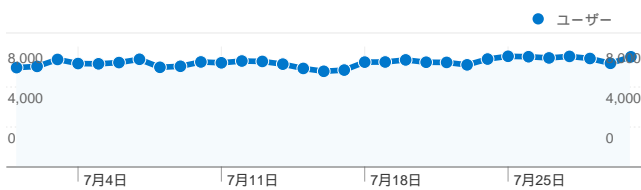

利用状況

318,816 訪問

28.92% 直帰率

2,601,723 ページビュー数

00:08:33 平均サイト滞在時間

8.16 訪問別ページビュー

23.71% 新規訪問の割合

トラフィック サマリー

- 検索エンジン
135,479.00 (42.49%)
- ノーリファラー
95,712.00 (30.02%)
- 参照元サイト
85,958.00 (26.96%)
- その他
1,667 (0.52%)

コンテンツ サマリー

ページ数	ページビュー数	ページビュー数の割合
/modules/bot/	361,871	13.91%
/	331,778	12.75%
/modules/bot/index.php?page	311,284	11.96%
/modules/bot/index.php?page	218,187	8.39%
/modules/bot/index.php?page	203,729	7.83%

ユーザー サマリー

ユーザー
110,210

地図上のデータ表示

トラフィック サマリー

比較: サイト

すべてのトラフィックからの合計セッション数 318,816

30.02% ノーリファラー

26.96% 参照元サイト

このサイトのページが表示された合計回数 2,601,723

2,601,723 ページビュー数

1,372,468 ユニーク表示数

28.92% 直帰率

AdSense の掲載結果

2,412,011 AdSense のページ表示回数

\$1,722.33 AdSense の収益

4,518,060 広告ユニットの表示回数