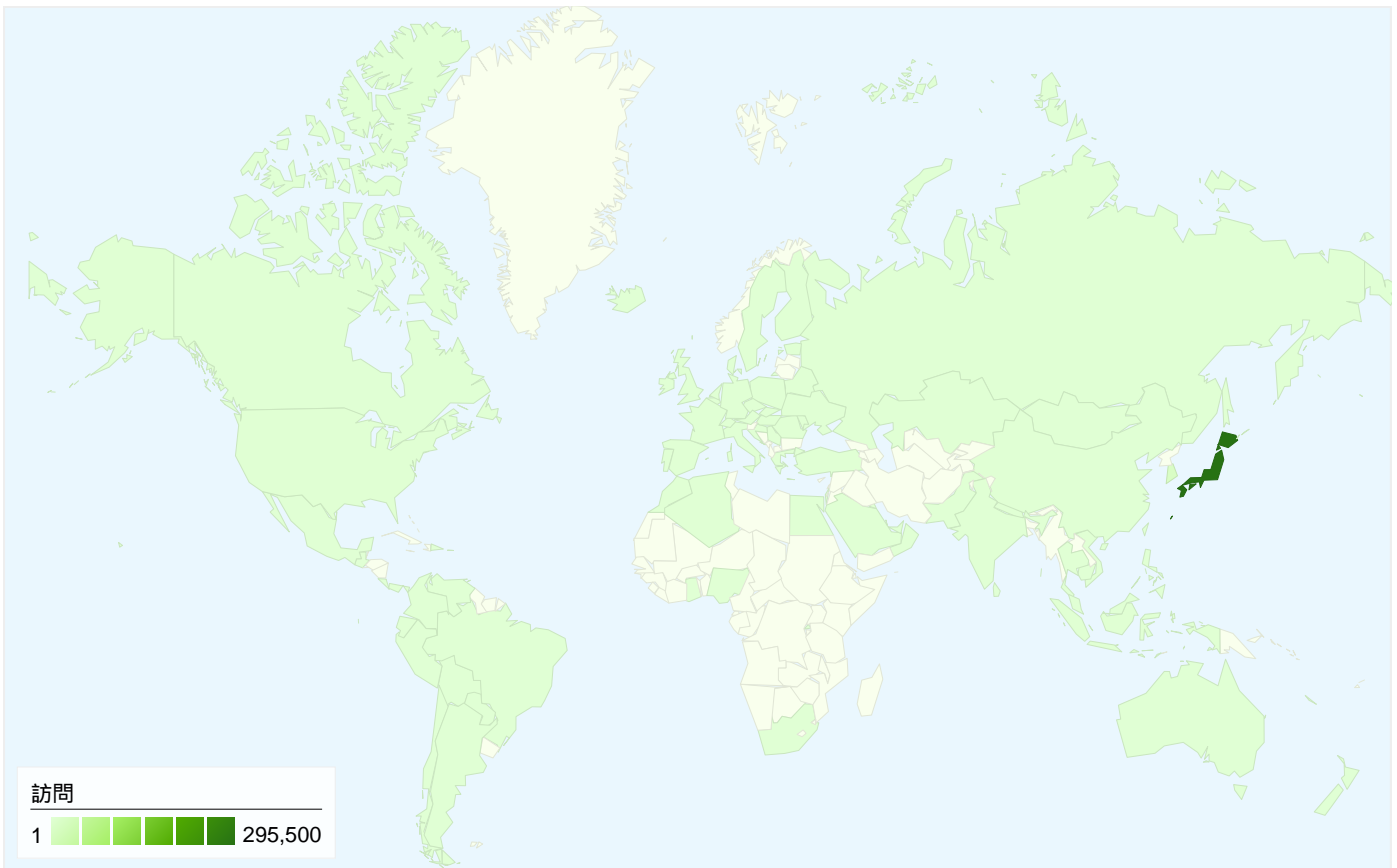

利用状況

318,816 訪問

28.92% 直帰率

2,601,723 ページビュー数

00:08:33 平均サイト滞在時間

8.16 訪問別ページビュー

23.71% 新規訪問の割合

トラフィック サマリー

このサイトのユーザー数 110,210

318,816 訪問数

110,210 ユニークユーザー数

2,601,723 ページビュー数

8.16 平均ページビュー数

00:08:33 サイト滞在時間

28.92% 直帰率

23.71% 新規訪問数

このサイトのページが表示された合計回数 2,601,723

2,601,723 ページビュー数

1,372,468 ユニーク表示数

28.92% 直帰率

AdSense の掲載結果

2,412,011 AdSense のページ表示回数

\$1,722.33 AdSense の収益

4,518,060 広告ユニットの表示回数

89 国/地域からのセッション数 318,816

利用状況

訪問	訪問別ページビュー	平均サイト滞在時間	新規訪問の割合	直帰率	
318,816 サイト全体の割合: 100.00%	8.16 サイトの平均: 8.16 (0.00%)	00:08:33 サイトの平均: 00:08:33 (0.00%)	23.88% サイトの平均: 23.71% (0.73%)	28.92% サイトの平均: 28.92% (0.00%)	
国/地域	訪問	訪問別ページビュー	平均サイト滞在時間	新規訪問の割合	直帰率
Japan	295,500	8.22	00:08:33	22.64%	28.78%
South Korea	13,327	8.69	00:09:56	30.78%	22.26%
(not set)	3,232	3.27	00:03:16	70.27%	53.09%
Indonesia	1,398	5.47	00:07:34	53.22%	30.40%
United States	1,270	6.48	00:07:42	47.87%	37.24%
Thailand	864	10.38	00:16:50	29.05%	26.74%
Australia	350	4.88	00:07:56	13.71%	50.57%
China	333	5.74	00:06:35	54.05%	36.94%
Canada	321	6.17	00:06:43	21.50%	36.14%
Taiwan	292	5.71	00:05:38	47.95%	38.70%