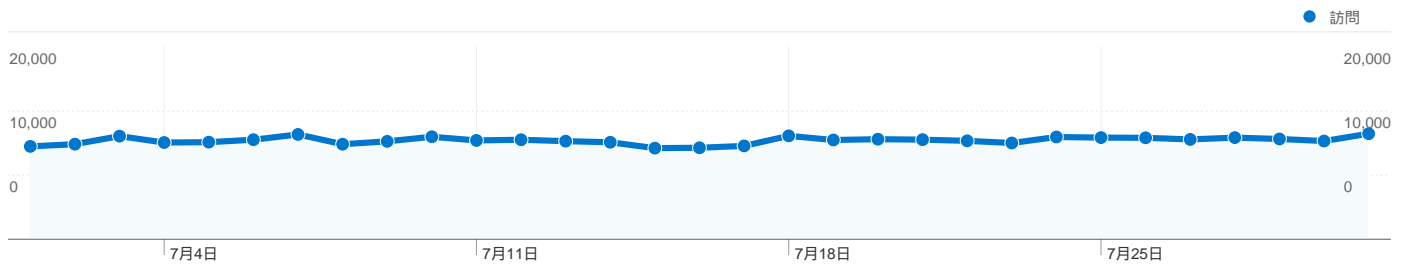

**ユーザー サマリー**

**地図上のデータ表示**

## トラフィック サマリー

比較: サイト

## すべてのトラフィックからの合計セッション数 318,816

30.02% ノーリファラー

26.96% 参照元サイト

42.49% 検索エンジン

■ 検索エンジン  
135,479.00 (42.49%)

■ ノーリファラー  
95,712.00 (30.02%)

■ 参照元サイト  
85,958.00 (26.96%)

■ その他  
1,667 (0.52%)

## 89 国/地域からのセッション数 318,816