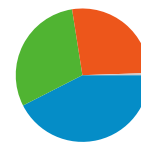

■ 検索エンジン
135,479.00 (42.49%)

■ ノーリファラー
95,712.00 (30.02%)

■ 参照元サイト
85,958.00 (26.96%)

■ その他
1,667 (0.52%)

上位のトラフィック

参照元	訪問数	訪問数の割合	キーワード	訪問数	訪問数の割合
(direct) ((none))	95,712	30.02%	twitter bot	18,784	13.86%
google (organic)	90,440	28.37%	twittbot	16,203	11.96%
yahoo (organic)	38,594	12.11%	bot	13,026	9.61%
twitter.com (referral)	37,905	11.89%	twitbot	8,420	6.21%
detail.chiebukuro.yahoo.co.jp	11,559	3.63%	ツイッター bot	6,447	4.76%