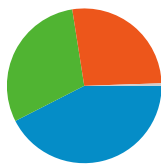

利用状況

318,816 訪問

28.92% 直帰率

2,601,723 ページビュー数

00:08:33 平均サイト滞在時間

8.16 訪問別ページビュー

23.71% 新規訪問の割合

トラフィック サマリー

- 検索エンジン
135,479.00 (42.49%)
- ノーリファラー
95,712.00 (30.02%)
- 参照元サイト
85,958.00 (26.96%)
- その他
1,667 (0.52%)

コンテンツ サマリー

ページ数	ページビュー数	ページビュー数の割合
/modules/bot/	361,871	13.91%
/	331,778	12.75%
/modules/bot/index.php?page	311,284	11.96%
/modules/bot/index.php?page	218,187	8.39%
/modules/bot/index.php?page	203,729	7.83%

このサイトのページが表示された合計回数 2,601,723

2,601,723 ページビュー数

1,372,468 ユニーク表示数

28.92% 直帰率

AdSense の掲載結果

2,412,011 AdSense のページ表示回数

\$1,722.33 AdSense の収益

4,518,060 広告ユニットの表示回数