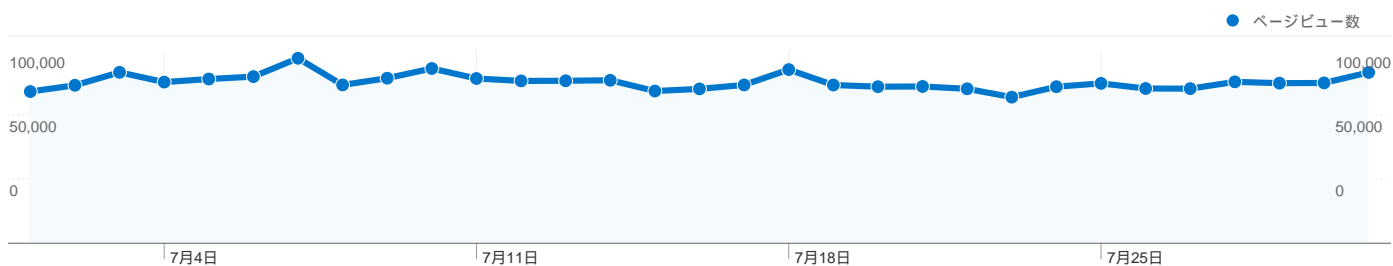

利用状況

318,816 訪問

28.92% 直帰率

2,601,723 ページビュー数

00:08:33 平均サイト滞在時間

8.16 訪問別ページビュー

23.71% 新規訪問の割合

トラフィック サマリー

ユーザー サマリー

ユーザー
110,210

地図上のデータ表示

トラフィック サマリー

比較: サイト

すべてのトラフィックからの合計セッション数 318,816

30.02% ノーリファラー

26.96% 参照元サイト

このサイトのユーザー数 110,210

318,816 訪問数

110,210 ユニークユーザー数

2,601,723 ページビュー数

8.16 平均ページビュー数

00:08:33 サイト滞在時間

28.92% 直帰率

23.71% 新規訪問数

このサイトのページが表示された合計回数 2,601,723

2,601,723 ページビュー数

1,372,468 ユニーク表示数

28.92% 直帰率

AdSense の掲載結果

2,412,011 AdSense のページ表示回数

\$1,722.33 AdSense の収益

4,518,060 広告ユニットの表示回数