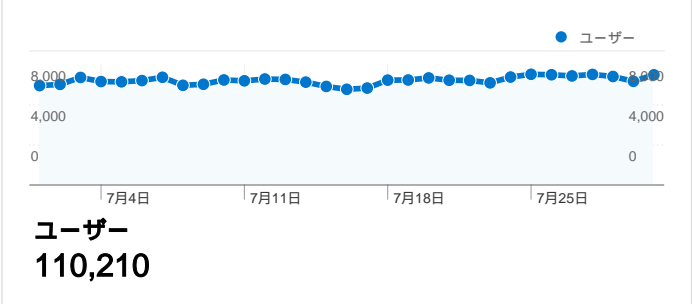

**利用状況**

**トラフィック サマリー**

**コンテンツ サマリー**

ページ数	ページビュー数	ページビュー数の割合
/modules/bot/	361,871	13.91%
/	331,778	12.75%
/modules/bot/index.php?page	311,284	11.96%
/modules/bot/index.php?page	218,187	8.39%
/modules/bot/index.php?page	203,729	7.83%

**ユーザー サマリー**

**地図上のデータ表示**

## すべてのトラフィックからの合計セッション数 318,816

30.02% ノーリファラー

26.96% 参照元サイト

42.49% 検索エンジン

■ 検索エンジン  
135,479.00 (42.49%)

■ ノーリファラー  
95,712.00 (30.02%)

■ 参照元サイト  
85,958.00 (26.96%)

■ その他  
1,667 (0.52%)

## 89 国/地域からのセッション数 318,816