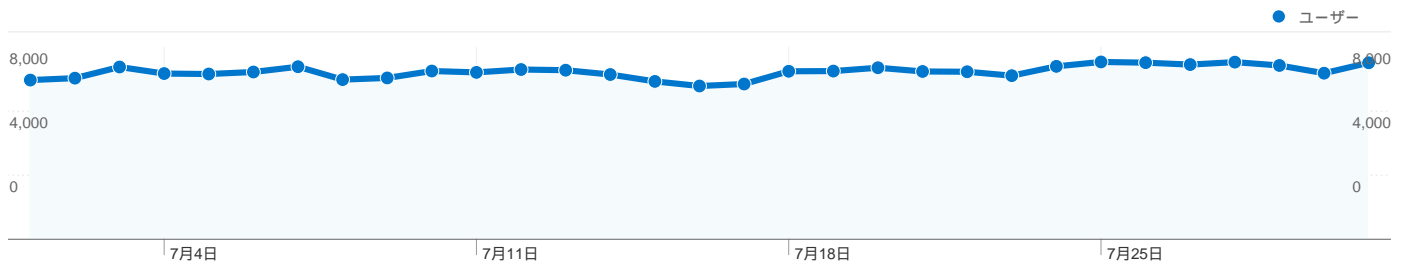

利用状況

318,816 訪問

28.92% 直帰率

2,601,723 ページビュー数

00:08:33 平均サイト滞在時間

8.16 訪問別ページビュー

23.71% 新規訪問の割合

トラフィック サマリー

ユーザー サマリー

ユーザー
110,210

地図上のデータ表示

トラフィック サマリー

比較: サイト

すべてのトラフィックからの合計セッション数 318,816

30.02% ノーリファラー

26.96% 参照元サイト

42.49% 検索エンジン

■ 検索エンジン
135,479.00 (42.49%)

■ ノーリファラー
95,712.00 (30.02%)

■ 参照元サイト
85,958.00 (26.96%)

■ その他
1,667 (0.52%)

上位のトラフィック

参照元	訪問数	訪問数の割合	キーワード	訪問数	訪問数の割合
(direct) ((none))	95,712	30.02%	twitter bot	18,784	13.86%
google (organic)	90,440	28.37%	twittbot	16,203	11.96%
yahoo (organic)	38,594	12.11%	bot	13,026	9.61%
twitter.com (referral)	37,905	11.89%	twitbot	8,420	6.21%
detail.chiebukuro.yahoo.co.jp	11,559	3.63%	ツイッター bot	6,447	4.76%

このサイトのユーザー数 110,210

318,816 訪問数

110,210 ユニークユーザー数

2,601,723 ページビュー数

8.16 平均ページビュー数

00:08:33 サイト滞在時間

28.92% 直帰率

23.71% 新規訪問数