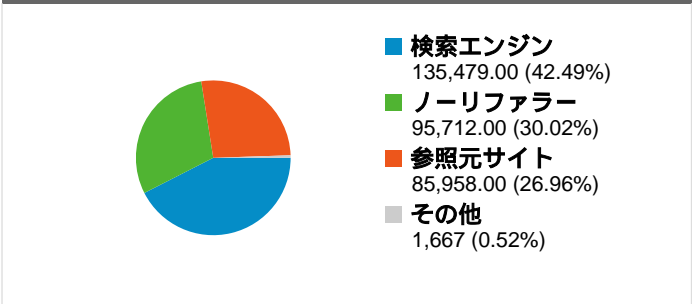

**利用状況**

**トラフィック サマリー**

**コンテンツ サマリー**

ページ数	ページビュー数	ページビュー数の割合
/modules/bot/	361,871	13.91%
/	331,778	12.75%
/modules/bot/index.php?page	311,284	11.96%
/modules/bot/index.php?page	218,187	8.39%
/modules/bot/index.php?page	203,729	7.83%

**ユーザー サマリー**

**地図上のデータ表示**

## トラフィック サマリー

比較: サイト

このサイトのページが表示された合計回数 2,601,723

2,601,723 ページビュー数

1,372,468 ユニーク表示数

28.92% 直帰率