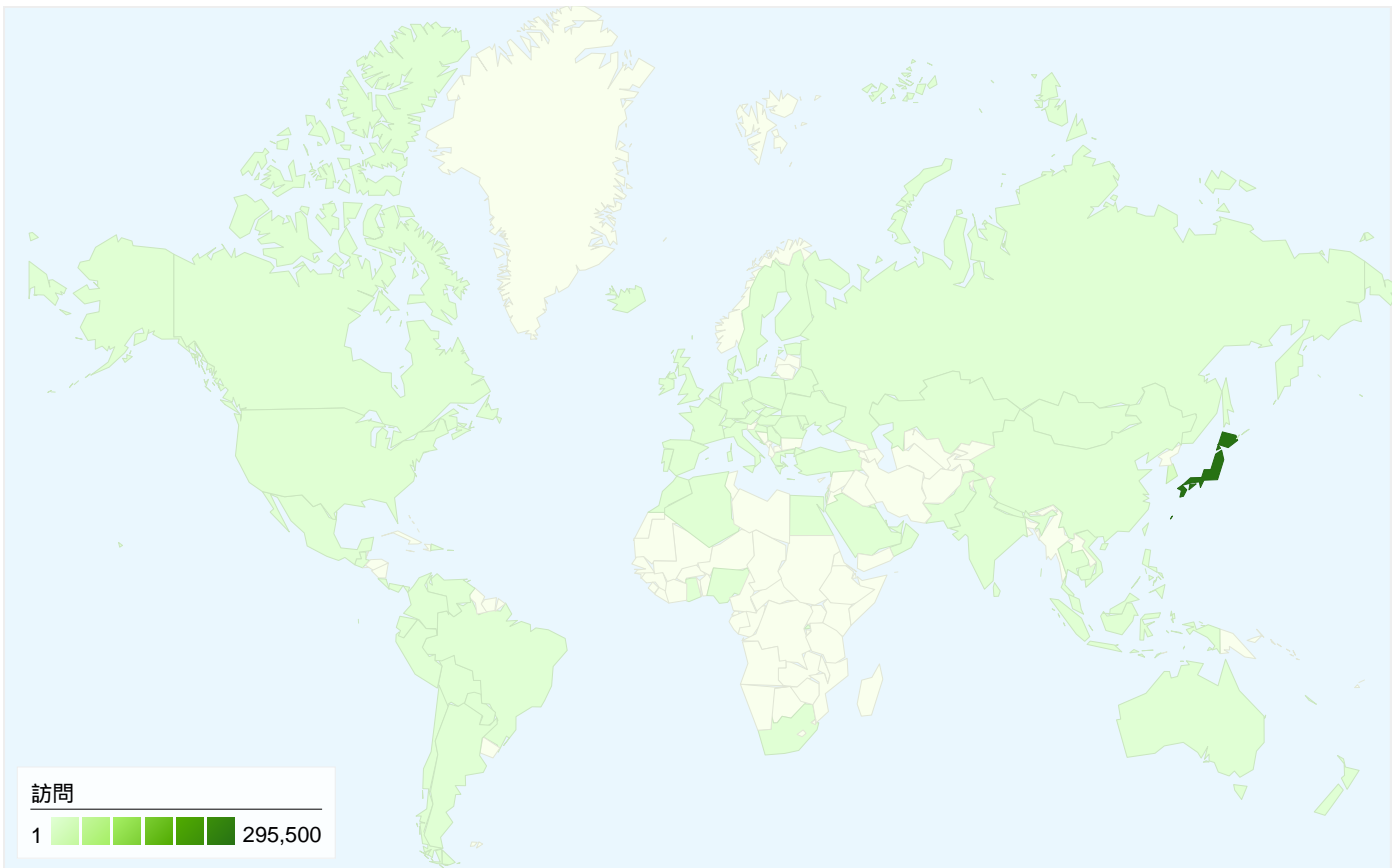

## すべてのトラフィックからの合計セッション数 318,816

30.02% ノーリファラー

26.96% 参照元サイト

42.49% 検索エンジン

■ 検索エンジン  
135,479.00 (42.49%)

■ ノーリファラー  
95,712.00 (30.02%)

■ 参照元サイト  
85,958.00 (26.96%)

■ その他  
1,667 (0.52%)

このサイトのページが表示された合計回数 2,601,723

2,601,723 ページビュー数

1,372,468 ユニーク表示数

28.92% 直帰率

## AdSense の掲載結果

2,412,011 AdSense のページ表示回数

\$1,722.33 AdSense の収益

4,518,060 広告ユニットの表示回数

## 89 国/地域からのセッション数 318,816