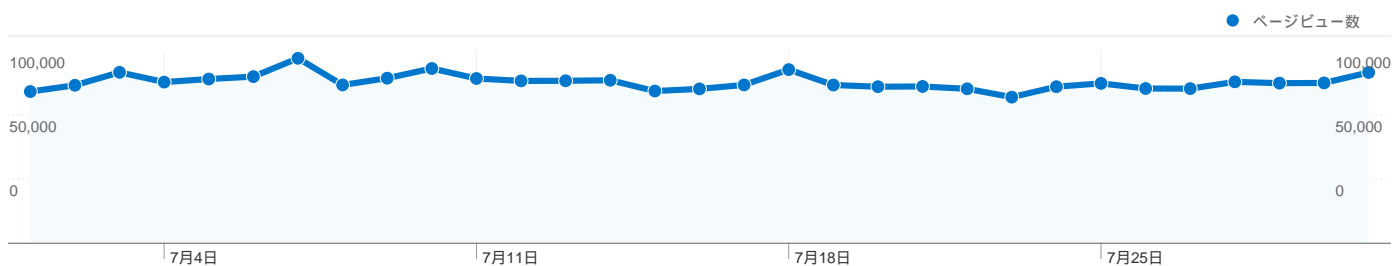

## すべてのトラフィックからの合計セッション数 318,816

30.02% ノーリファラー

26.96% 参照元サイト

42.49% 検索エンジン

■ 検索エンジン  
135,479.00 (42.49%)

■ ノーリファラー  
95,712.00 (30.02%)

■ 参照元サイト  
85,958.00 (26.96%)

■ その他  
1,667 (0.52%)

## 上位のトラフィック

参照元	訪問数	訪問数の割合	キーワード	訪問数	訪問数の割合
(direct) ((none))	95,712	30.02%	twitter bot	18,784	13.86%
google (organic)	90,440	28.37%	twittbot	16,203	11.96%
yahoo (organic)	38,594	12.11%	bot	13,026	9.61%
twitter.com (referral)	37,905	11.89%	twitbot	8,420	6.21%
detail.chiebukuro.yahoo.co.jp	11,559	3.63%	ツイッター bot	6,447	4.76%

## このサイトのユーザー数 110,210

318,816 訪問数

110,210 ユニークユーザー数

2,601,723 ページビュー数

8.16 平均ページビュー数

00:08:33 サイト滞在時間

28.92% 直帰率

23.71% 新規訪問数

このサイトのページが表示された合計回数 2,601,723

2,601,723 ページビュー数

1,372,468 ユニーク表示数

28.92% 直帰率