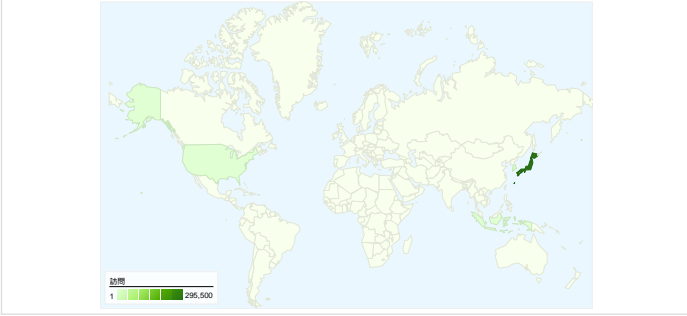

**利用状況**

**トラフィック サマリー**

**コンテンツ サマリー**

ページ数	ページビュー数	ページビュー数の割合
/modules/bot/	361,871	13.91%
/	331,778	12.75%
/modules/bot/index.php?page	311,284	11.96%
/modules/bot/index.php?page	218,187	8.39%
/modules/bot/index.php?page	203,729	7.83%

**ユーザー サマリー**

**地図上のデータ表示**

このサイトのページが表示された合計回数 2,601,723

2,601,723 ページビュー数

1,372,468 ユニーク表示数

28.92% 直帰率

## 89 国/地域からのセッション数 318,816