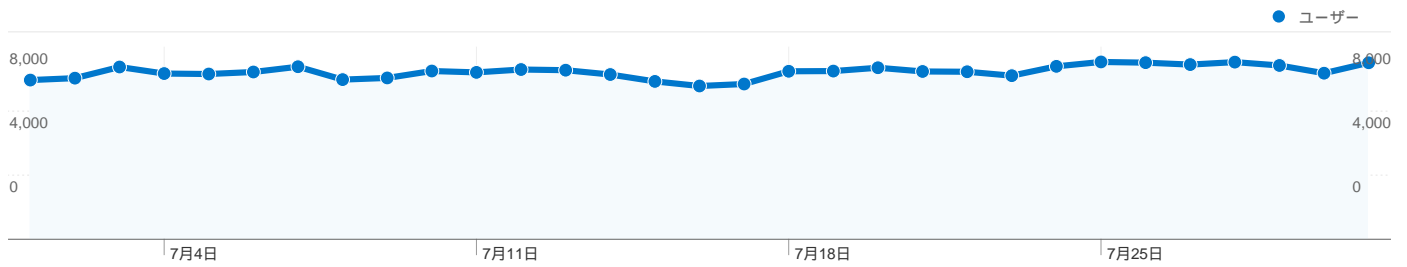

## トラフィック サマリー

比較: サイト

## すべてのトラフィックからの合計セッション数 318,816

30.02% ノーリファラー

26.96% 参照元サイト

42.49% 検索エンジン

■ 検索エンジン  
135,479.00 (42.49%)

■ ノーリファラー  
95,712.00 (30.02%)

■ 参照元サイト  
85,958.00 (26.96%)

■ その他  
1,667 (0.52%)

## このサイトのユーザー数 110,210

318,816 訪問数

110,210 ユニークユーザー数

2,601,723 ページビュー数

8.16 平均ページビュー数

00:08:33 サイト滞在時間

28.92% 直帰率

23.71% 新規訪問数

このサイトのページが表示された合計回数 2,601,723

2,601,723 ページビュー数

1,372,468 ユニーク表示数

28.92% 直帰率