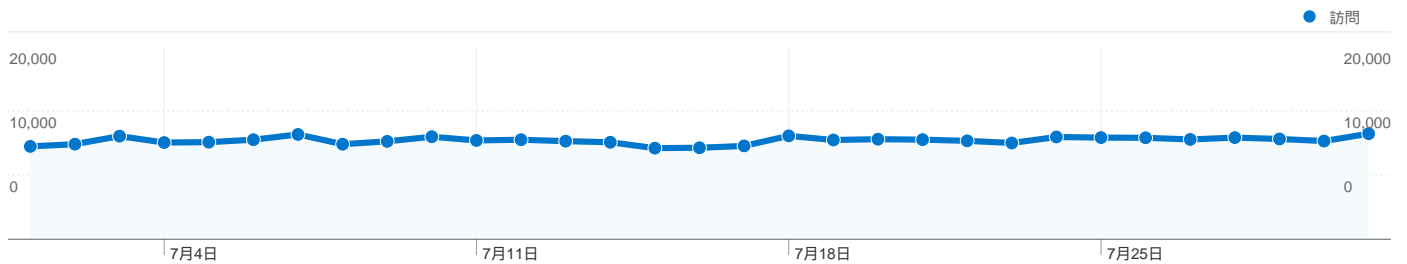

利用状況

318,816 訪問

28.92% 直帰率

2,601,723 ページビュー数

00:08:33 平均サイト滞在時間

8.16 訪問別ページビュー

23.71% 新規訪問の割合

トラフィック サマリー

ユーザー サマリー

ユーザー
110,210

地図上のデータ表示

トラフィック サマリー

比較: サイト

すべてのトラフィックからの合計セッション数 318,816

30.02% ノーリファラー

26.96% 参照元サイト

このサイトのユーザー数 110,210

318,816 訪問数

110,210 ユニークユーザー数

2,601,723 ページビュー数

8.16 平均ページビュー数

00:08:33 サイト滞在時間

28.92% 直帰率

23.71% 新規訪問数

このサイトのページが表示された合計回数 2,601,723

2,601,723 ページビュー数

1,372,468 ユニーク表示数

28.92% 直帰率

AdSense の掲載結果

2,412,011 AdSense のページ表示回数

\$1,722.33 AdSense の収益

4,518,060 広告ユニットの表示回数