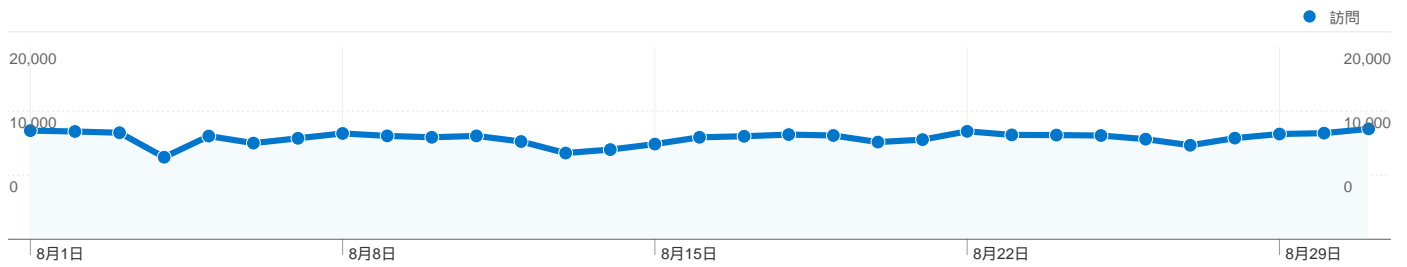

**利用状況**

326,510 訪問

29.09% 直帰率

2,582,726 ページビュー数

00:08:13 平均サイト滞在時間

7.91 訪問別ページビュー

24.90% 新規訪問の割合

**トラフィック サマリー**

**ユーザー サマリー**

ユーザー  
**118,521**

**地図上のデータ表示**

## トラフィック サマリー

比較: サイト

## すべてのトラフィックからの合計セッション数 326,510

29.69% ノーリファラー

27.07% 参照元サイト

42.88% 検索エンジン

■ 検索エンジン  
140,013.00 (42.88%)

■ ノーリファラー  
96,953.00 (29.69%)

■ 参照元サイト  
88,380.00 (27.07%)

■ その他  
1,164 (0.36%)