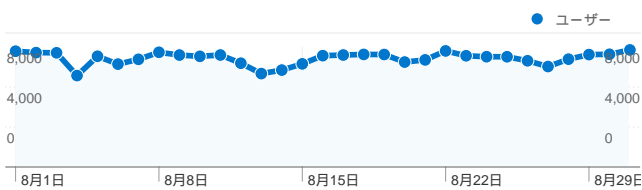

利用状況

326,510 訪問

29.09% 直帰率

2,582,726 ページビュー数

00:08:13 平均サイト滞在時間

7.91 訪問別ページビュー

24.90% 新規訪問の割合

トラフィック サマリー

- 検索エンジン
  140,013.00 (42.88%)
- ノーリファラー
  96,953.00 (29.69%)
- 参照元サイト
  88,380.00 (27.07%)
- その他
  1,164 (0.36%)

コンテンツ サマリー

ページ数	ページビュー数	ページビュー数の割合
/modules/bot/	364,380	14.11%
/	326,729	12.65%
/modules/bot/index.php?page	317,487	12.29%
/modules/bot/index.php?page	216,239	8.37%
/modules/bot/index.php?page	198,904	7.70%

ユーザー サマリー

ユーザー
118,521

地図上のデータ表示