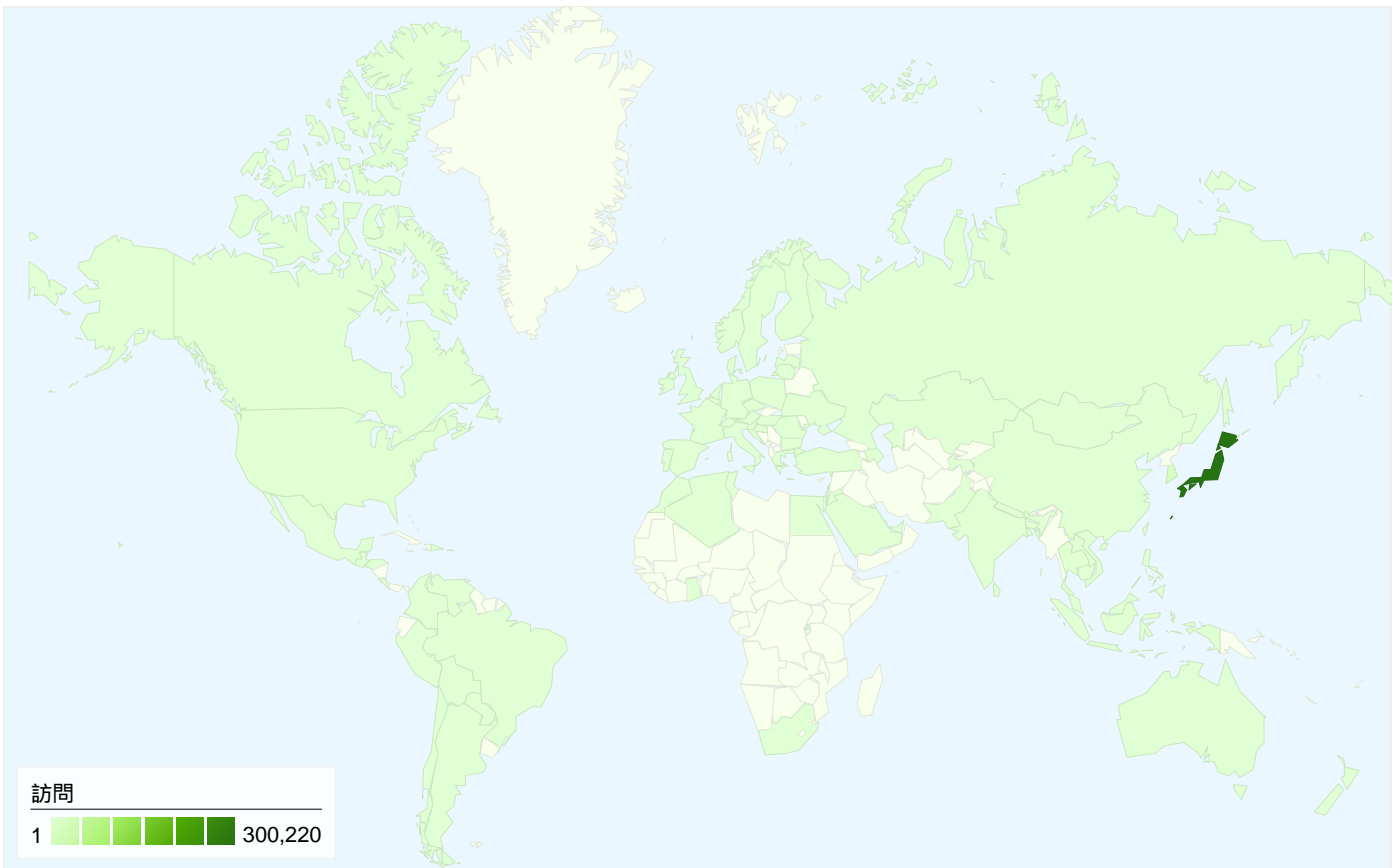

## すべてのトラフィックからの合計セッション数 326,510

29.69% ノーリファラー

27.07% 参照元サイト

42.88% 検索エンジン

■ 検索エンジン  
140,013.00 (42.88%)

■ ノーリファラー  
96,953.00 (29.69%)

■ 参照元サイト  
88,380.00 (27.07%)

■ その他  
1,164 (0.36%)

1,391,854 ユニーク表示数

29.09% 直帰率

## AdSense の掲載結果

2,397,553 AdSense のページ表示回数

\$1,658.60 AdSense の収益

4,501,037 広告ユニットの表示回数

## 88 国/地域からのセッション数 326,510