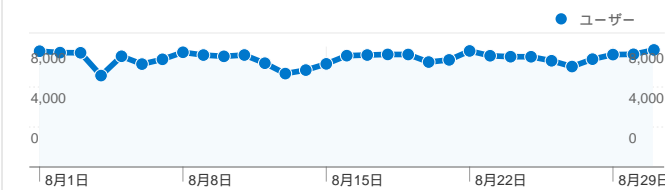

利用状況

326,510 訪問

29.09% 直帰率

2,582,726 ページビュー数

00:08:13 平均サイト滞在時間

7.91 訪問別ページビュー

24.90% 新規訪問の割合

トラフィック サマリー

- 検索エンジン
  140,013.00 (42.88%)
- ノーリファラー
  96,953.00 (29.69%)
- 参照元サイト
  88,380.00 (27.07%)
- その他
  1,164 (0.36%)

コンテンツ サマリー

ページ数	ページビュー数	ページビュー数の割合
/modules/bot/	364,380	14.11%
/	326,729	12.65%
/modules/bot/index.php?page	317,487	12.29%
/modules/bot/index.php?page	216,239	8.37%
/modules/bot/index.php?page	198,904	7.70%

ユーザー サマリー

ユーザー
118,521

地図上のデータ表示