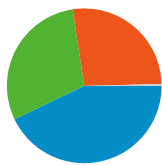

**利用状況**

326,510 訪問

29.09% 直帰率

2,582,726 ページビュー数

00:08:13 平均サイト滞在時間

7.91 訪問別ページビュー

24.90% 新規訪問の割合

**トラフィック サマリー**

- 検索エンジン  
140,013.00 (42.88%)
- ノーリファラー  
96,953.00 (29.69%)
- 参照元サイト  
88,380.00 (27.07%)
- その他  
1,164 (0.36%)

**コンテンツ サマリー**

ページ数	ページビュー数	ページビュー数の割合
/modules/bot/	364,380	14.11%
/	326,729	12.65%
/modules/bot/index.php?page	317,487	12.29%
/modules/bot/index.php?page	216,239	8.37%
/modules/bot/index.php?page	198,904	7.70%

## 88 国/地域からのセッション数 326,510