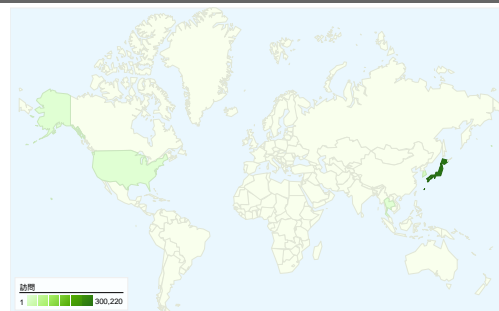

**利用状況**

326,510 訪問

29.09% 直帰率

2,582,726 ページビュー数

00:08:13 平均サイト滞在時間

7.91 訪問別ページビュー

24.90% 新規訪問の割合

**トラフィック サマリー**

- 検索エンジン  
140,013.00 (42.88%)
- ノーリファラー  
96,953.00 (29.69%)
- 参照元サイト  
88,380.00 (27.07%)
- その他  
1,164 (0.36%)

**コンテンツ サマリー**

ページ数	ページビュー数	ページビュー数の割合
/modules/bot/	364,380	14.11%
/	326,729	12.65%
/modules/bot/index.php?page	317,487	12.29%
/modules/bot/index.php?page	216,239	8.37%
/modules/bot/index.php?page	198,904	7.70%

**ユーザー サマリー**

ユーザー  
**118,521**

**地図上のデータ表示**

## 88 国/地域からのセッション数 326,510