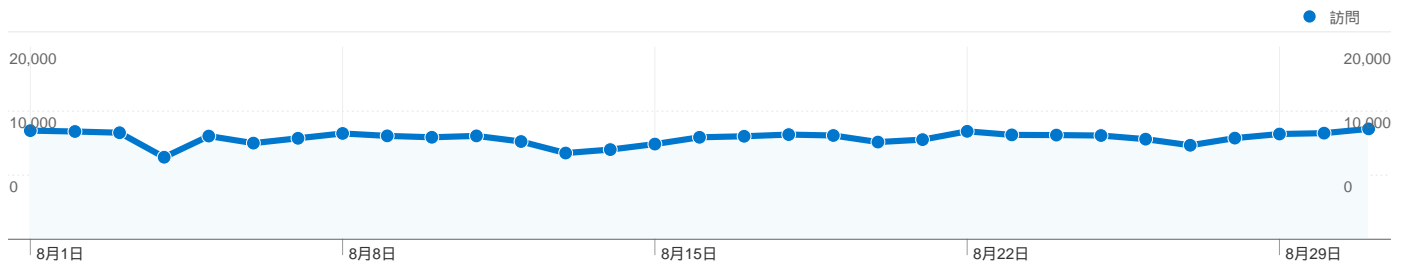

**利用状況**

326,510 訪問

29.09% 直帰率

2,582,726 ページビュー数

00:08:13 平均サイト滞在時間

7.91 訪問別ページビュー

24.90% 新規訪問の割合

**トラフィック サマリー**

**ユーザー サマリー**

ユーザー  
**118,521**

**地図上のデータ表示**

## トラフィック サマリー

比較: サイト

## すべてのトラフィックからの合計セッション数 326,510

29.69% ノーリファラー

27.07% 参照元サイト

42.88% 検索エンジン

■ 検索エンジン  
140,013.00 (42.88%)

■ ノーリファラー  
96,953.00 (29.69%)

■ 参照元サイト  
88,380.00 (27.07%)

■ その他  
1,164 (0.36%)