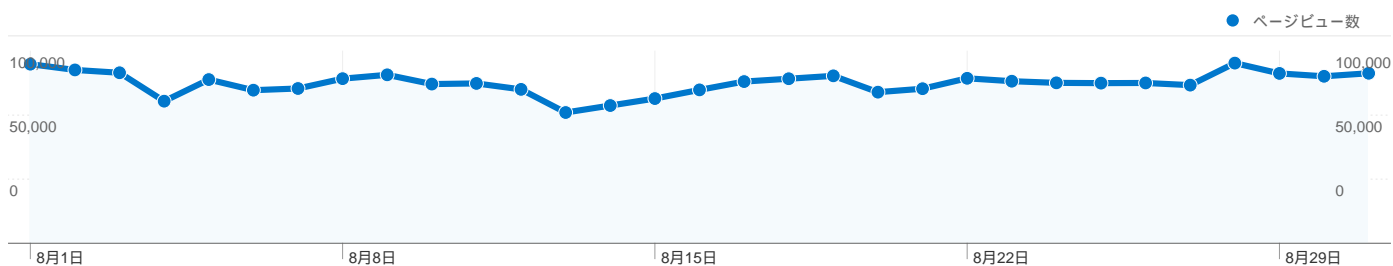

**利用状況**

326,510 訪問

29.09% 直帰率

2,582,726 ページビュー数

00:08:13 平均サイト滞在時間

7.91 訪問別ページビュー

24.90% 新規訪問の割合

**トラフィック サマリー**

## すべてのトラフィックからの合計セッション数 326,510

29.69% ノーリファラー

27.07% 参照元サイト

42.88% 検索エンジン

■ 検索エンジン  
140,013.00 (42.88%)

■ ノーリファラー  
96,953.00 (29.69%)

■ 参照元サイト  
88,380.00 (27.07%)

■ その他  
1,164 (0.36%)

## このサイトのユーザー数 118,521

326,510 訪問数

118,521 ユニークユーザー数

2,582,726 ページビュー数

7.91 平均ページビュー数

00:08:13 サイト滞在時間

29.09% 直帰率

24.90% 新規訪問数

## 技術に関するプロフィール

ブラウザ	訪問数	訪問 %
Internet Explorer	128,287	39.29%
Chrome	64,453	19.74%
Firefox	56,819	17.40%
Safari	40,220	12.32%
Android Browser	13,687	4.19%

このサイトのページが表示された合計回数 2,582,726

2,582,726 ページビュー数