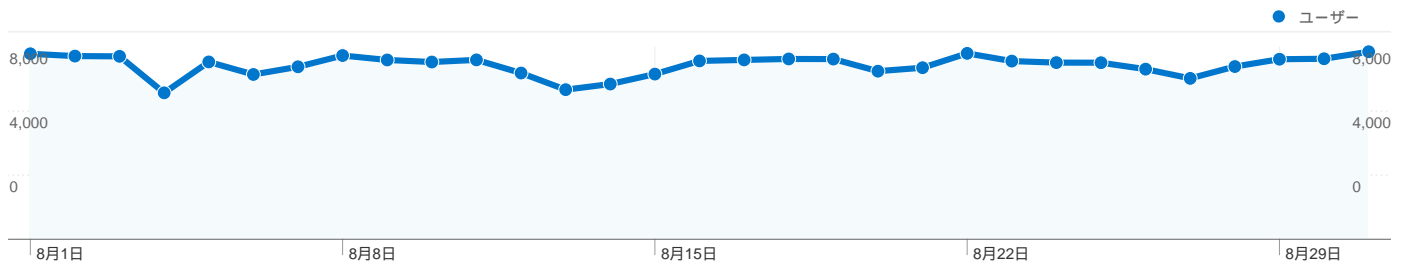

**利用状況**

326,510 訪問

29.09% 直帰率

2,582,726 ページビュー数

00:08:13 平均サイト滞在時間

7.91 訪問別ページビュー

24.90% 新規訪問の割合

**トラフィック サマリー**

## トラフィック サマリー

比較: サイト

## すべてのトラフィックからの合計セッション数 326,510

29.69% ノーリファラー

27.07% 参照元サイト

42.88% 検索エンジン

■ 検索エンジン  
140,013.00 (42.88%)

■ ノーリファラー  
96,953.00 (29.69%)

■ 参照元サイト  
88,380.00 (27.07%)

■ その他  
1,164 (0.36%)

## このサイトのユーザー数 118,521

326,510 訪問数

118,521 ユニークユーザー数

2,582,726 ページビュー数

7.91 平均ページビュー数

00:08:13 サイト滞在時間

29.09% 直帰率

24.90% 新規訪問数