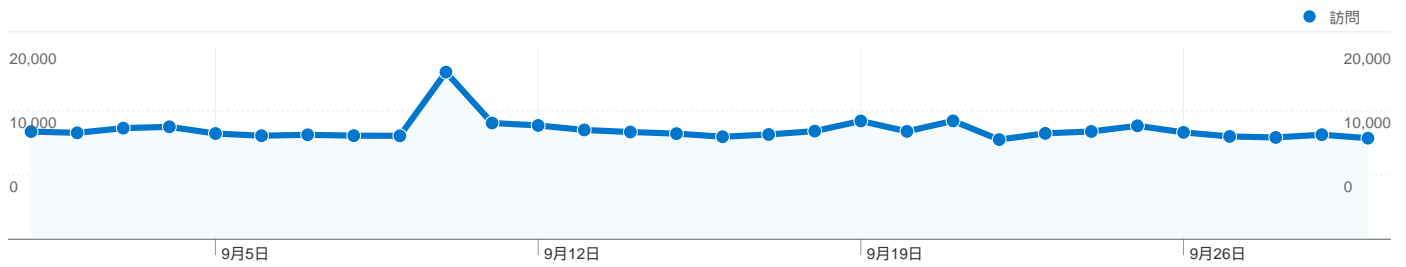

利用状況

341,701 訪問

29.34% 直帰率

2,595,349 ページビュー数

00:07:43 平均サイト滞在時間

7.60 訪問別ページビュー

25.71% 新規訪問の割合

トラフィック サマリー

ユーザー サマリー

ユーザー
128,459

地図上のデータ表示

トラフィック サマリー

比較: サイト

すべてのトラフィックからの合計セッション数 341,701

29.28% ノーリファラー

26.83% 参照元サイト

このサイトのユーザー数 128,459

341,701 訪問数

128,459 ユニークユーザー数

2,595,349 ページビュー数

7.60 平均ページビュー数

00:07:43 サイト滞在時間

29.34% 直帰率

25.71% 新規訪問数

91 国/地域からのセッション数 341,701

利用状況

訪問	訪問別ページビュー	平均サイト滞在時間	新規訪問の割合	直帰率	
341,701 サイト全体の割合: 100.00%	7.60 サイトの平均: 7.60 (0.00%)	00:07:43 サイトの平均: 00:07:43 (0.00%)	25.88% サイトの平均: 25.71% (0.65%)	29.34% サイトの平均: 29.34% (0.00%)	
国/地域	訪問	訪問別ページビュー	平均サイト滞在時間	新規訪問の割合	直帰率
Japan	316,505	7.64	00:07:42	24.76%	29.36%
South Korea	14,215	8.11	00:08:50	34.13%	22.38%
(not set)	2,589	3.19	00:02:43	72.77%	53.15%
United States	1,786	6.82	00:07:28	41.60%	34.83%
Thailand	1,534	8.78	00:10:21	23.34%	18.97%
Indonesia	1,182	5.27	00:07:33	57.19%	29.61%
Taiwan	392	8.71	00:10:24	39.80%	34.18%
China	379	6.97	00:09:33	44.06%	29.29%
Australia	351	4.51	00:04:52	33.62%	47.58%
Canada	298	4.01	00:03:42	36.58%	50.67%