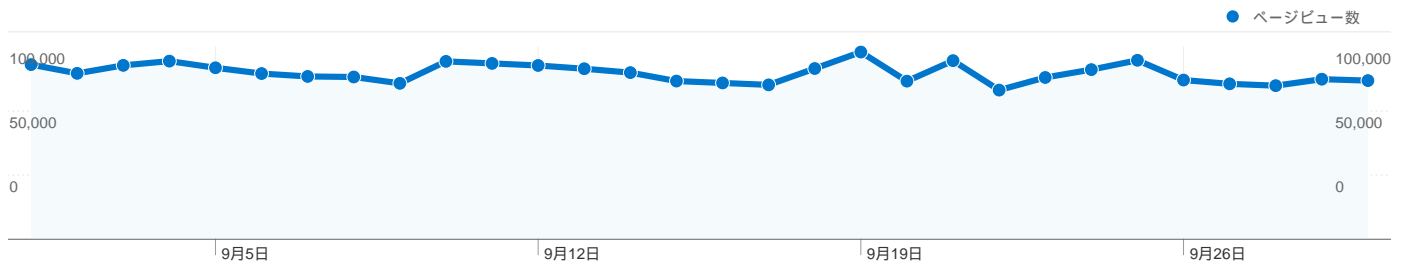

利用状況

341,701 訪問

29.34% 直帰率

2,595,349 ページビュー数

00:07:43 平均サイト滞在時間

7.60 訪問別ページビュー

25.71% 新規訪問の割合

トラフィック サマリー

ユーザー サマリー

ユーザー
128,459

地図上のデータ表示

トラフィック サマリー

比較: サイト

すべてのトラフィックからの合計セッション数 341,701

29.28% ノーリファラー

26.83% 参照元サイト

このサイトのユーザー数 128,459

341,701 訪問数

128,459 ユニークユーザー数

2,595,349 ページビュー数

7.60 平均ページビュー数

00:07:43 サイト滞在時間

29.34% 直帰率

25.71% 新規訪問数

技術に関するプロフィール

ブラウザ	訪問数	訪問 %
Internet Explorer	132,730	38.84%
Chrome	68,393	20.02%
Firefox	59,547	17.43%
Safari	41,470	12.14%
Android Browser	16,426	4.81%

このサイトのページが表示された合計回数 2,595,349

2,595,349 ページビュー数

1,430,978 ユニーク表示数