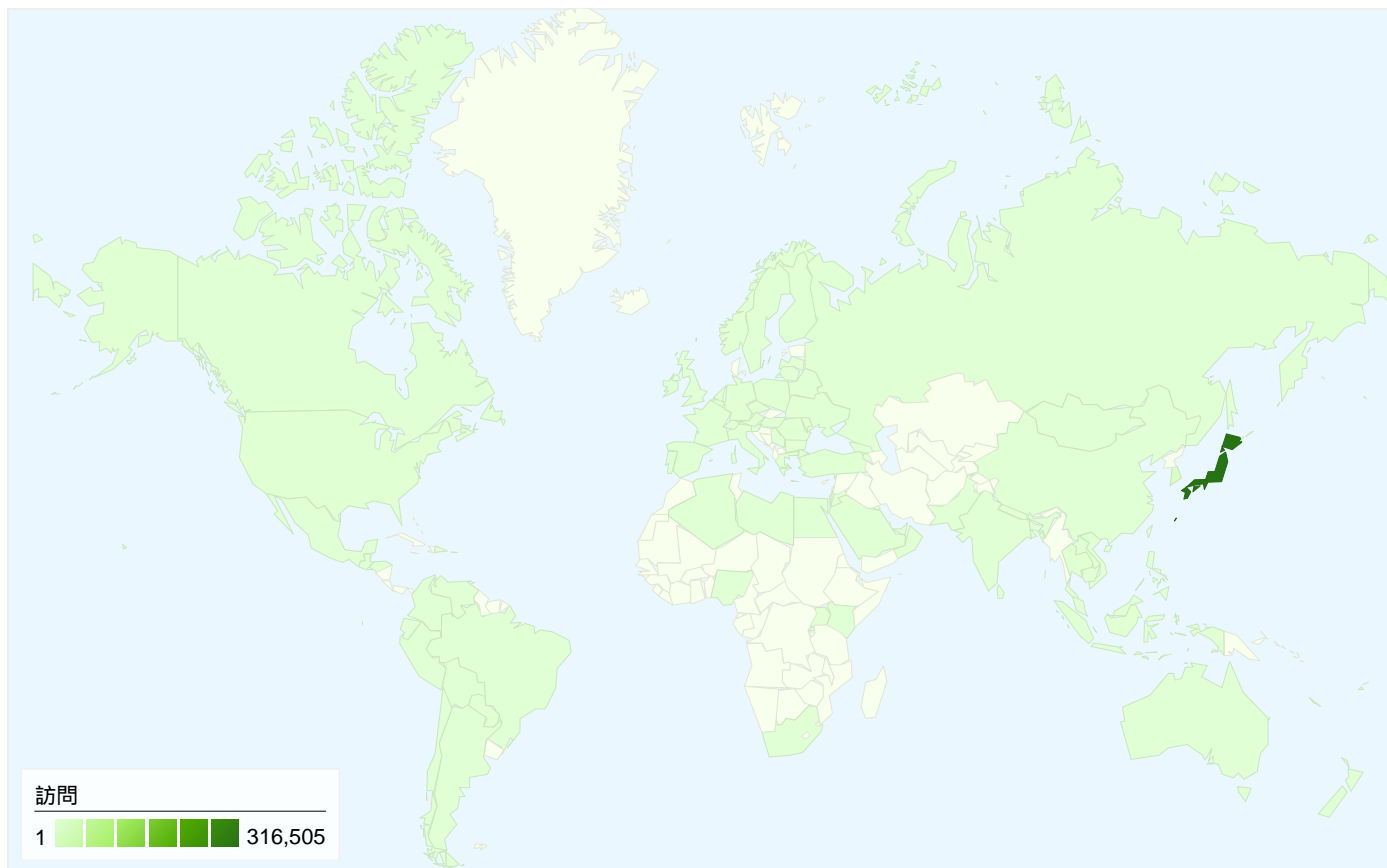

利用状況

341,701 訪問

29.34% 直帰率

2,595,349 ページビュー数

00:07:43 平均サイト滞在時間

7.60 訪問別ページビュー

25.71% 新規訪問の割合

トラフィック サマリー

技術に関するプロフィール

ブラウザ	訪問数	訪問 %
Internet Explorer	132,730	38.84%
Chrome	68,393	20.02%
Firefox	59,547	17.43%
Safari	41,470	12.14%
Android Browser	16,426	4.81%

このサイトのページが表示された合計回数 2,595,349

2,595,349 ページビュー数

1,430,978 ユニーク表示数

29.34% 直帰率

AdSense の掲載結果

2,422,034 AdSense のページ表示回数

\$1,609.25 AdSense の収益

4,538,658 広告ユニットの表示回数

上位のコンテンツ

ページ数	ページビュー数	ページビュー数の割合
/modules/bot/	372,221	14.34%
/	340,379	13.11%
/modules/bot/index.php?page=time_send	316,968	12.21%
/modules/bot/index.php?page=auth	221,613	8.54%
/modules/bot/index.php?page=setting	200,218	7.71%

91 国/地域からのセッション数 341,701

利用状況

訪問	訪問別ページビュー	平均サイト滞在時間	新規訪問の割合	直帰率	
341,701 サイト全体の割合: 100.00%	7.60 サイトの平均: 7.60 (0.00%)	00:07:43 サイトの平均: 00:07:43 (0.00%)	25.88% サイトの平均: 25.71% (0.65%)	29.34% サイトの平均: 29.34% (0.00%)	
国/地域	訪問	訪問別ページビュー	平均サイト滞在時間	新規訪問の割合	直帰率
Japan	316,505	7.64	00:07:42	24.76%	29.36%
South Korea	14,215	8.11	00:08:50	34.13%	22.38%
(not set)	2,589	3.19	00:02:43	72.77%	53.15%
United States	1,786	6.82	00:07:28	41.60%	34.83%
Thailand	1,534	8.78	00:10:21	23.34%	18.97%
Indonesia	1,182	5.27	00:07:33	57.19%	29.61%
Taiwan	392	8.71	00:10:24	39.80%	34.18%
China	379	6.97	00:09:33	44.06%	29.29%
Australia	351	4.51	00:04:52	33.62%	47.58%
Canada	298	4.01	00:03:42	36.58%	50.67%