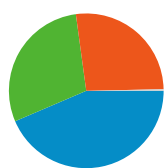

利用状況

341,701 訪問

29.34% 直帰率

2,595,349 ページビュー数

00:07:43 平均サイト滞在時間

7.60 訪問別ページビュー

25.71% 新規訪問の割合

トラフィック サマリー

- 検索エンジン
148,876.00 (43.57%)
- ノーリファラー
100,045.00 (29.28%)
- 参照元サイト
91,678.00 (26.83%)
- その他
1,102 (0.32%)

コンテンツ サマリー

ページ数	ページビュー数	ページビュー数の割合
/modules/bot/	372,221	14.34%
/	340,379	13.11%
/modules/bot/index.php?page	316,968	12.21%
/modules/bot/index.php?page	221,613	8.54%
/modules/bot/index.php?page	200,218	7.71%