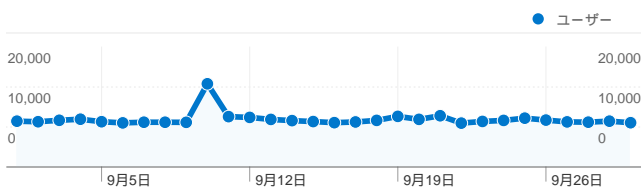

利用状況

341,701 訪問

29.34% 直帰率

2,595,349 ページビュー数

00:07:43 平均サイト滞在時間

7.60 訪問別ページビュー

25.71% 新規訪問の割合

トラフィック サマリー

- 検索エンジン
  148,876.00 (43.57%)
- ノーリファラー
  100,045.00 (29.28%)
- 参照元サイト
  91,678.00 (26.83%)
- その他
  1,102 (0.32%)

コンテンツ サマリー

ページ数	ページビュー数	ページビュー数の割合
/modules/bot/	372,221	14.34%
/	340,379	13.11%
/modules/bot/index.php?page	316,968	12.21%
/modules/bot/index.php?page	221,613	8.54%
/modules/bot/index.php?page	200,218	7.71%

ユーザー サマリー

ユーザー
128,459

地図上のデータ表示