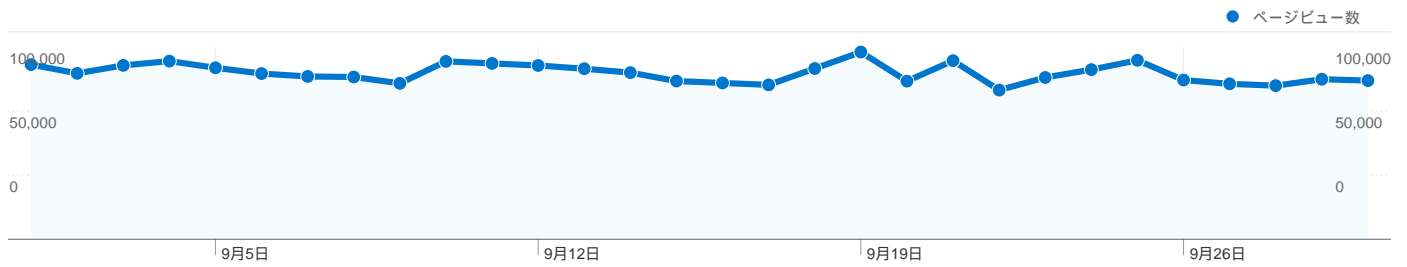

**利用状況**

341,701 訪問

29.34% 直帰率

2,595,349 ページビュー数

00:07:43 平均サイト滞在時間

7.60 訪問別ページビュー

25.71% 新規訪問の割合

**トラフィック サマリー**

## すべてのトラフィックからの合計セッション数 341,701

29.28% ノーリファラー

26.83% 参照元サイト

43.57% 検索エンジン

|           |                     |
|-----------|---------------------|
| ■ 検索エンジン  | 148,876.00 (43.57%) |
| ■ ノーリファラー | 100,045.00 (29.28%) |
| ■ 参照元サイト  | 91,678.00 (26.83%)  |
| ■ その他     | 1,102 (0.32%)       |

## このサイトのユーザー数 128,459

341,701 訪問数

128,459 ユニークユーザー数

2,595,349 ページビュー数

7.60 平均ページビュー数

00:07:43 サイト滞在時間

29.34% 直帰率

25.71% 新規訪問数

このサイトのページが表示された合計回数 2,595,349

2,595,349 ページビュー数

1,430,978 ユニーク表示数

29.34% 直帰率