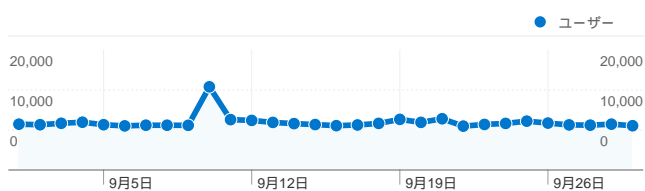

利用状況

341,701 訪問

29.34% 直帰率

2,595,349 ページビュー数

00:07:43 平均サイト滞在時間

7.60 訪問別ページビュー

25.71% 新規訪問の割合

トラフィック サマリー

ユーザー サマリー

ユーザー
128,459

地図上のデータ表示

トラフィック サマリー

比較: サイト

すべてのトラフィックからの合計セッション数 341,701

29.28% ノーリファラー

26.83% 参照元サイト

このサイトのユーザー数 128,459

341,701 訪問数

128,459 ユニークユーザー数

2,595,349 ページビュー数

7.60 平均ページビュー数

00:07:43 サイト滞在時間

29.34% 直帰率

25.71% 新規訪問数

91 国/地域からのセッション数 341,701

利用状況

訪問	訪問別ページビュー	平均サイト滞在時間	新規訪問の割合	直帰率	
341,701 サイト全体の割合: 100.00%	7.60 サイトの平均: 7.60 (0.00%)	00:07:43 サイトの平均: 00:07:43 (0.00%)	25.88% サイトの平均: 25.71% (0.65%)	29.34% サイトの平均: 29.34% (0.00%)	
国/地域	訪問	訪問別ページビュー	平均サイト滞在時間	新規訪問の割合	直帰率
Japan	316,505	7.64	00:07:42	24.76%	29.36%
South Korea	14,215	8.11	00:08:50	34.13%	22.38%
(not set)	2,589	3.19	00:02:43	72.77%	53.15%
United States	1,786	6.82	00:07:28	41.60%	34.83%
Thailand	1,534	8.78	00:10:21	23.34%	18.97%
Indonesia	1,182	5.27	00:07:33	57.19%	29.61%
Taiwan	392	8.71	00:10:24	39.80%	34.18%
China	379	6.97	00:09:33	44.06%	29.29%
Australia	351	4.51	00:04:52	33.62%	47.58%
Canada	298	4.01	00:03:42	36.58%	50.67%