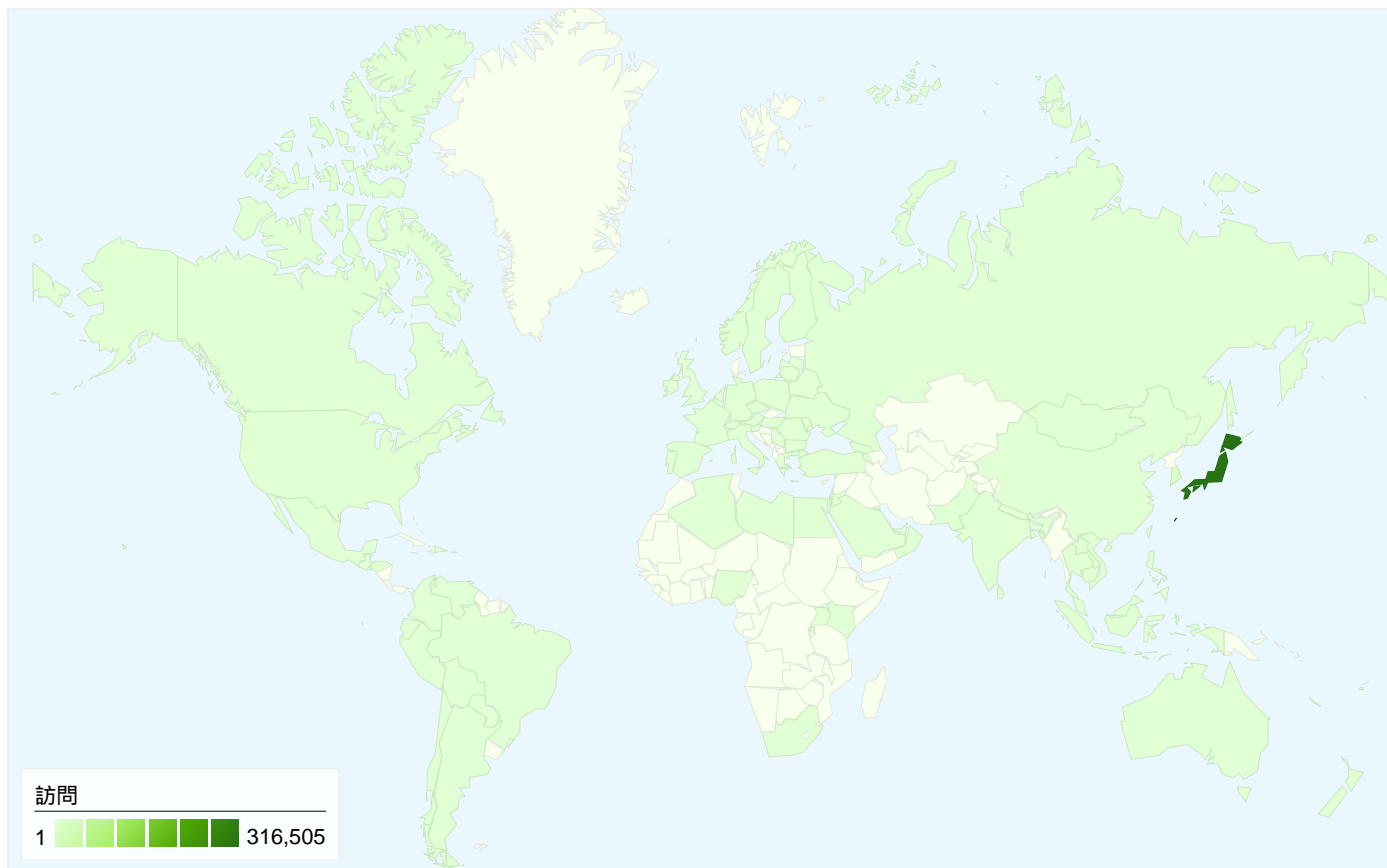

## すべてのトラフィックからの合計セッション数 341,701

29.28% ノーリファラー

26.83% 参照元サイト

43.57% 検索エンジン

|           |                     |
|-----------|---------------------|
| ■ 検索エンジン  | 148,876.00 (43.57%) |
| ■ ノーリファラー | 100,045.00 (29.28%) |
| ■ 参照元サイト  | 91,678.00 (26.83%)  |
| ■ その他     | 1,102 (0.32%)       |

このサイトのページが表示された合計回数 2,595,349

2,595,349 ページビュー数

1,430,978 ユニーク表示数

29.34% 直帰率

## AdSense の掲載結果

2,422,034 AdSense のページ表示回数

\$1,609.25 AdSense の収益

4,538,658 広告ユニットの表示回数

## 91 国/地域からのセッション数 341,701