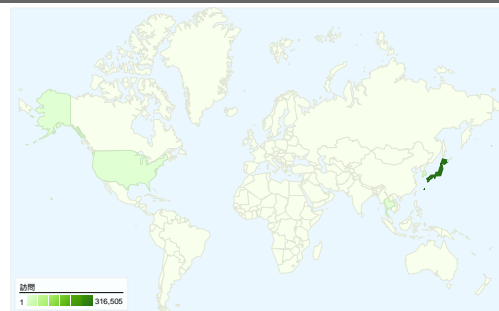

**利用状況**

341,701 訪問

29.34% 直帰率

2,595,349 ページビュー数

00:07:43 平均サイト滞在時間

7.60 訪問別ページビュー

25.71% 新規訪問の割合

**トラフィック サマリー**

- 検索エンジン  
148,876.00 (43.57%)
- ノーリファラー  
100,045.00 (29.28%)
- 参照元サイト  
91,678.00 (26.83%)
- その他  
1,102 (0.32%)

**コンテンツ サマリー**

| ページ数                        | ページビュー数 | ページビュー数の割合 |
|-----------------------------|---------|------------|
| /modules/bot/               | 372,221 | 14.34%     |
| /                           | 340,379 | 13.11%     |
| /modules/bot/index.php?page | 316,968 | 12.21%     |
| /modules/bot/index.php?page | 221,613 | 8.54%      |
| /modules/bot/index.php?page | 200,218 | 7.71%      |

**ユーザー サマリー**

ユーザー  
**128,459**

**地図上のデータ表示**

## 91 国/地域からのセッション数 341,701