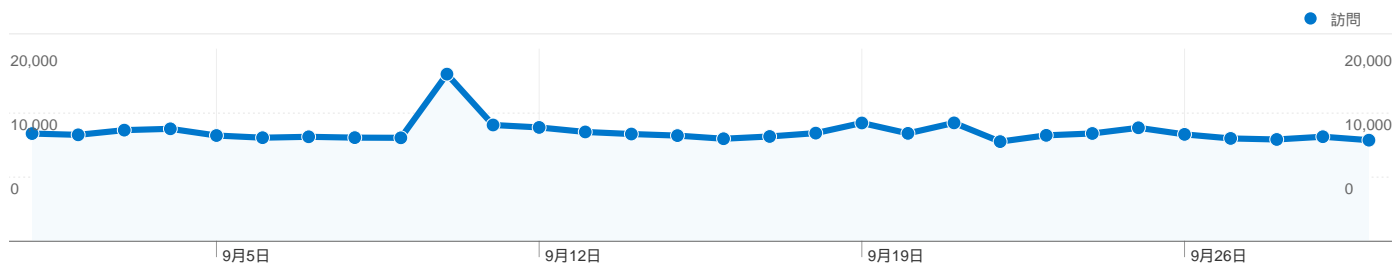

**利用状況**

341,701 訪問

29.34% 直帰率

2,595,349 ページビュー数

00:07:43 平均サイト滞在時間

7.60 訪問別ページビュー

25.71% 新規訪問の割合

**トラフィック サマリー**

**ユーザー サマリー**

ユーザー  
**128,459**

**地図上のデータ表示**

## トラフィック サマリー

比較: サイト

## すべてのトラフィックからの合計セッション数 341,701

29.28% ノーリファラー

26.83% 参照元サイト

43.57% 検索エンジン

|           |                     |
|-----------|---------------------|
| ■ 検索エンジン  | 148,876.00 (43.57%) |
| ■ ノーリファラー | 100,045.00 (29.28%) |
| ■ 参照元サイト  | 91,678.00 (26.83%)  |
| ■ その他     | 1,102 (0.32%)       |