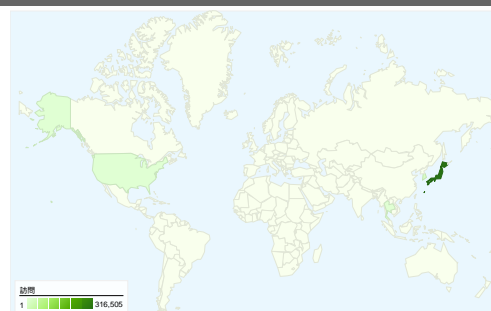

利用状況

341,701 訪問

29.34% 直帰率

2,595,349 ページビュー数

00:07:43 平均サイト滞在時間

7.60 訪問別ページビュー

25.71% 新規訪問の割合

トラフィック サマリー

- 検索エンジン
148,876.00 (43.57%)
- ノーリファラー
100,045.00 (29.28%)
- 参照元サイト
91,678.00 (26.83%)
- その他
1,102 (0.32%)

コンテンツ サマリー

ページ数	ページビュー数	ページビュー数の割合
/modules/bot/	372,221	14.34%
/	340,379	13.11%
/modules/bot/index.php?page	316,968	12.21%
/modules/bot/index.php?page	221,613	8.54%
/modules/bot/index.php?page	200,218	7.71%

ユーザー サマリー

ユーザー
128,459

地図上のデータ表示

トラフィック サマリー

比較: サイト

すべてのトラフィックからの合計セッション数 341,701

29.28% ノーリファラー

26.83% 参照元サイト

91 国/地域からのセッション数 341,701

利用状況

訪問	訪問別ページビュー	平均サイト滞在時間	新規訪問の割合	直帰率	
341,701 サイト全体の割合: 100.00%	7.60 サイトの平均: 7.60 (0.00%)	00:07:43 サイトの平均: 00:07:43 (0.00%)	25.88% サイトの平均: 25.71% (0.65%)	29.34% サイトの平均: 29.34% (0.00%)	
国/地域	訪問	訪問別ページビュー	平均サイト滞在時間	新規訪問の割合	直帰率
Japan	316,505	7.64	00:07:42	24.76%	29.36%
South Korea	14,215	8.11	00:08:50	34.13%	22.38%
(not set)	2,589	3.19	00:02:43	72.77%	53.15%
United States	1,786	6.82	00:07:28	41.60%	34.83%
Thailand	1,534	8.78	00:10:21	23.34%	18.97%
Indonesia	1,182	5.27	00:07:33	57.19%	29.61%
Taiwan	392	8.71	00:10:24	39.80%	34.18%
China	379	6.97	00:09:33	44.06%	29.29%
Australia	351	4.51	00:04:52	33.62%	47.58%
Canada	298	4.01	00:03:42	36.58%	50.67%