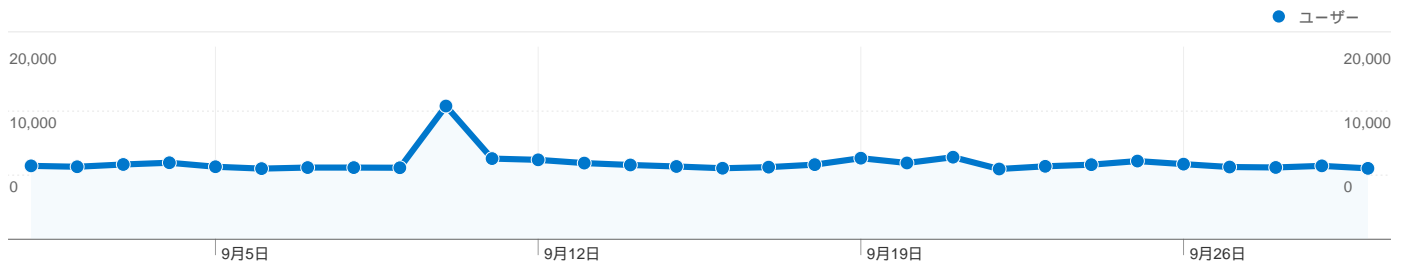

**利用状況**

341,701 訪問

29.34% 直帰率

2,595,349 ページビュー数

00:07:43 平均サイト滞在時間

7.60 訪問別ページビュー

25.71% 新規訪問の割合

**トラフィック サマリー**

## トラフィック サマリー

比較: サイト

## すべてのトラフィックからの合計セッション数 341,701

29.28% ノーリファラー

26.83% 参照元サイト

43.57% 検索エンジン

|           |                     |
|-----------|---------------------|
| ■ 検索エンジン  | 148,876.00 (43.57%) |
| ■ ノーリファラー | 100,045.00 (29.28%) |
| ■ 参照元サイト  | 91,678.00 (26.83%)  |
| ■ その他     | 1,102 (0.32%)       |

## このサイトのユーザー数 128,459

341,701 訪問数

128,459 ユニークユーザー数

2,595,349 ページビュー数

7.60 平均ページビュー数

00:07:43 サイト滞在時間

29.34% 直帰率

25.71% 新規訪問数