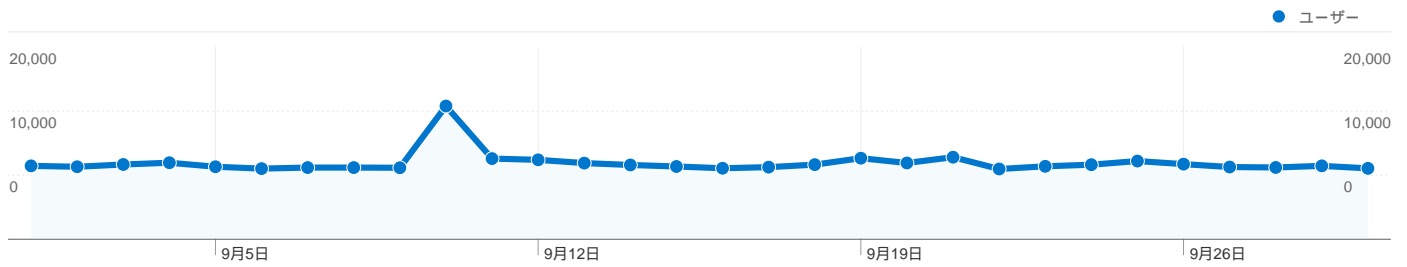

利用状況

341,701 訪問

29.34% 直帰率

2,595,349 ページビュー数

00:07:43 平均サイト滞在時間

7.60 訪問別ページビュー

25.71% 新規訪問の割合

トラフィック サマリー

- 検索エンジン
148,876.00 (43.57%)
- ノーリファラー
100,045.00 (29.28%)
- 参照元サイト
91,678.00 (26.83%)
- その他
1,102 (0.32%)

コンテンツ サマリー

ページ数	ページビュー数	ページビュー数の割合
/modules/bot/	372,221	14.34%
/	340,379	13.11%
/modules/bot/index.php?page	316,968	12.21%
/modules/bot/index.php?page	221,613	8.54%
/modules/bot/index.php?page	200,218	7.71%

ユーザー サマリー

ユーザー
128,459

地図上のデータ表示

トラフィック サマリー

比較: サイト

すべてのトラフィックからの合計セッション数 341,701

29.28% ノーリファラー

26.83% 参照元サイト

このサイトのユーザー数 128,459

341,701 訪問数

128,459 ユニークユーザー数

2,595,349 ページビュー数

7.60 平均ページビュー数

00:07:43 サイト滞在時間

29.34% 直帰率

25.71% 新規訪問数