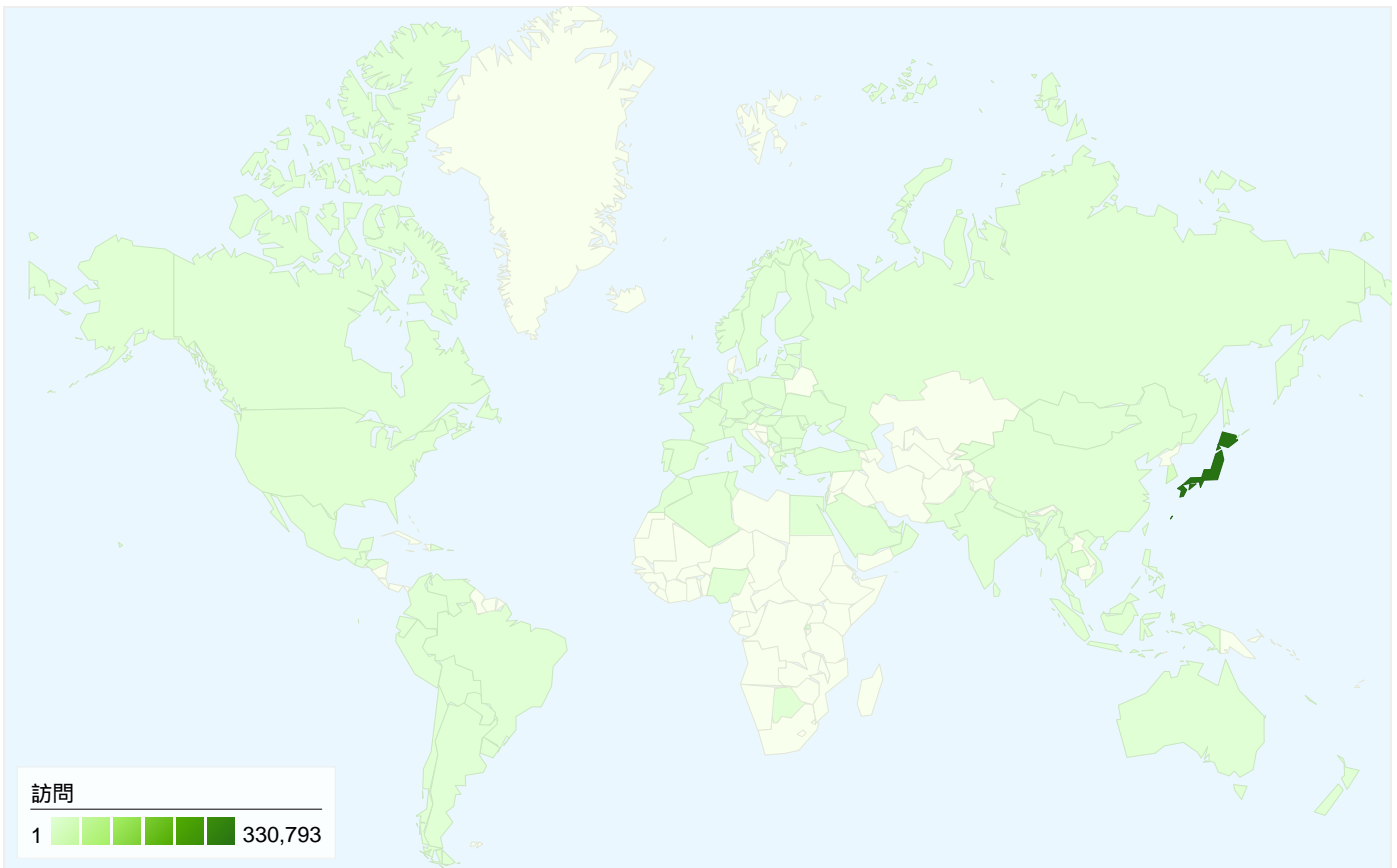

ユーザー サマリー

地図上のデータ表示

トラフィック サマリー

比較: サイト

すべてのトラフィックからの合計セッション数 357,942

30.32% ノーリファラー

27.06% 参照元サイト

42.27% 検索エンジン

このサイトのユーザー数 128,665

357,942 訪問数

128,665 ユニークユーザー数

2,813,823 ページビュー数

7.86 平均ページビュー数

00:08:00 サイト滞在時間

27.15% 直帰率

23.86% 新規訪問数

27.15% 直帰率

AdSense の掲載結果

2,653,324 AdSense のページ表示回数

\$1,740.73 AdSense の収益

4,964,226 広告ユニットの表示回数

上位のコンテンツ

ページ数	ページビュー数	ページビュー数の割合
/modules/bot/	408,716	14.53%
/modules/bot/index.php?page=time_send	364,134	12.94%
/	351,538	12.49%
/modules/bot/index.php?page=auth	250,177	8.89%
/modules/bot/index.php?page=setting	220,226	7.83%

92 国/地域からのセッション数 357,942

利用状況

訪問	訪問別ページビュー	平均サイト滞在時間	新規訪問の割合	直帰率	
357,942 サイト全体の割合: 100.00%	7.86 サイトの平均: 7.86 (0.00%)	00:08:00 サイトの平均: 00:08:00 (0.00%)	24.06% サイトの平均: 23.86% (0.84%)	27.15% サイトの平均: 27.15% (0.00%)	
国/地域	訪問	訪問別ページビュー	平均サイト滞在時間	新規訪問の割合	直帰率
Japan	330,793	7.91	00:08:00	22.90%	27.08%
South Korea	15,738	8.25	00:09:04	33.89%	22.70%
(not set)	2,705	3.89	00:04:51	65.10%	47.58%
Thailand	2,030	7.58	00:08:38	21.23%	18.28%
United States	1,806	6.52	00:07:32	44.46%	33.11%
Indonesia	1,221	5.58	00:07:49	51.02%	29.81%
China	368	7.08	00:08:03	36.41%	29.35%
Australia	345	5.34	00:07:19	30.14%	46.09%
Taiwan	327	5.08	00:04:52	47.40%	41.28%
Canada	288	4.55	00:03:04	39.93%	51.74%