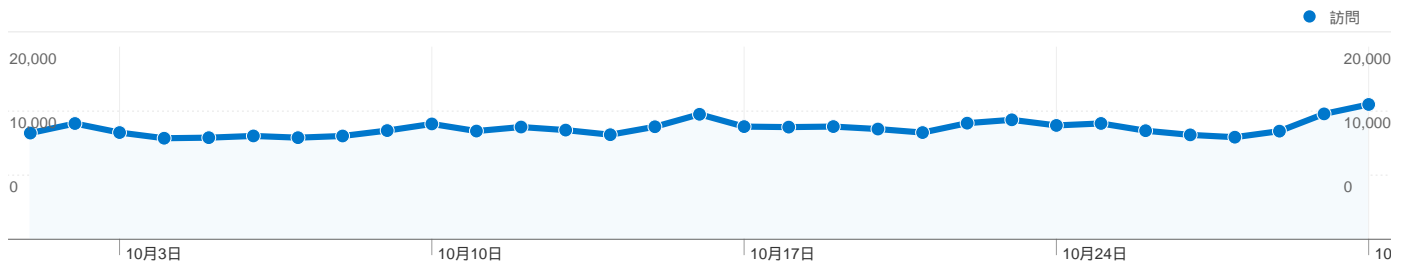

利用状況

トラフィック サマリー

コンテンツ サマリー

ページ数	ページビュー数	ページビュー数の割合
/modules/bot/	408,716	14.53%
/modules/bot/index.php?page	364,134	12.94%
/	351,538	12.49%
/modules/bot/index.php?page	250,177	8.89%
/modules/bot/index.php?page	220,226	7.83%

ユーザー サマリー

地図上のデータ表示

トラフィック サマリー

比較: サイト

すべてのトラフィックからの合計セッション数 357,942

30.32% ノーリファラー

27.06% 参照元サイト

42.27% 検索エンジン

このサイトのユーザー数 128,665

357,942 訪問数

128,665 ユニークユーザー数

2,813,823 ページビュー数

7.86 平均ページビュー数

00:08:00 サイト滞在時間

27.15% 直帰率

23.86% 新規訪問数

92 国/地域からのセッション数 357,942

利用状況

訪問	訪問別ページビュー	平均サイト滞在時間	新規訪問の割合	直帰率	
357,942 サイト全体の割合: 100.00%	7.86 サイトの平均: 7.86 (0.00%)	00:08:00 サイトの平均: 00:08:00 (0.00%)	24.06% サイトの平均: 23.86% (0.84%)	27.15% サイトの平均: 27.15% (0.00%)	
国/地域	訪問	訪問別ページビュー	平均サイト滞在時間	新規訪問の割合	直帰率
Japan	330,793	7.91	00:08:00	22.90%	27.08%
South Korea	15,738	8.25	00:09:04	33.89%	22.70%
(not set)	2,705	3.89	00:04:51	65.10%	47.58%
Thailand	2,030	7.58	00:08:38	21.23%	18.28%
United States	1,806	6.52	00:07:32	44.46%	33.11%
Indonesia	1,221	5.58	00:07:49	51.02%	29.81%
China	368	7.08	00:08:03	36.41%	29.35%
Australia	345	5.34	00:07:19	30.14%	46.09%
Taiwan	327	5.08	00:04:52	47.40%	41.28%
Canada	288	4.55	00:03:04	39.93%	51.74%