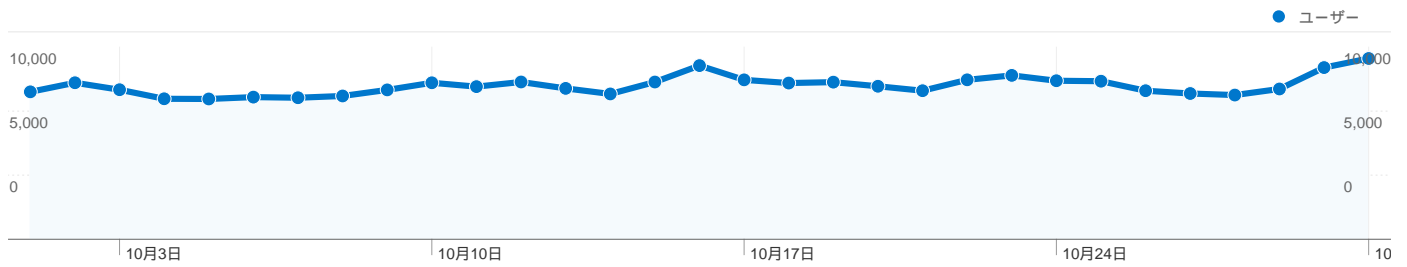

利用状況

トラフィック サマリー

コンテンツ サマリー

ページ数	ページビュー数	ページビュー数の割合
/modules/bot/	408,716	14.53%
/modules/bot/index.php?page	364,134	12.94%
/	351,538	12.49%
/modules/bot/index.php?page	250,177	8.89%
/modules/bot/index.php?page	220,226	7.83%

ユーザー サマリー

地図上のデータ表示

トラフィック サマリー

比較: サイト

すべてのトラフィックからの合計セッション数 357,942

30.32% ノーリファラー

27.06% 参照元サイト

42.27% 検索エンジン

このサイトのユーザー数 128,665

357,942 訪問数

128,665 ユニークユーザー数

2,813,823 ページビュー数

7.86 平均ページビュー数

00:08:00 サイト滞在時間

27.15% 直帰率

23.86% 新規訪問数

92 国/地域からのセッション数 357,942

利用状況

訪問	訪問別ページビュー	平均サイト滞在時間	新規訪問の割合	直帰率	
357,942 サイト全体の割合: 100.00%	7.86 サイトの平均: 7.86 (0.00%)	00:08:00 サイトの平均: 00:08:00 (0.00%)	24.06% サイトの平均: 23.86% (0.84%)	27.15% サイトの平均: 27.15% (0.00%)	
国/地域	訪問	訪問別ページビュー	平均サイト滞在時間	新規訪問の割合	直帰率
Japan	330,793	7.91	00:08:00	22.90%	27.08%
South Korea	15,738	8.25	00:09:04	33.89%	22.70%
(not set)	2,705	3.89	00:04:51	65.10%	47.58%
Thailand	2,030	7.58	00:08:38	21.23%	18.28%
United States	1,806	6.52	00:07:32	44.46%	33.11%
Indonesia	1,221	5.58	00:07:49	51.02%	29.81%
China	368	7.08	00:08:03	36.41%	29.35%
Australia	345	5.34	00:07:19	30.14%	46.09%
Taiwan	327	5.08	00:04:52	47.40%	41.28%
Canada	288	4.55	00:03:04	39.93%	51.74%