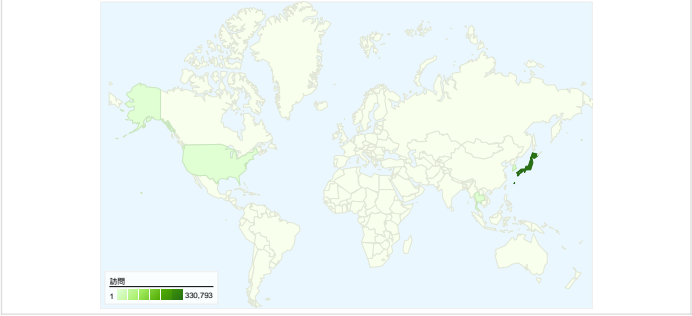

利用状況

トラフィック サマリー

コンテンツ サマリー

ページ数	ページビュー数	ページビュー数の割合
/modules/bot/	408,716	14.53%
/modules/bot/index.php?page	364,134	12.94%
/	351,538	12.49%
/modules/bot/index.php?page	250,177	8.89%
/modules/bot/index.php?page	220,226	7.83%

ユーザー サマリー

地図上のデータ表示

トラフィック サマリー

比較: サイト

すべてのトラフィックからの合計セッション数 357,942

30.32% ノーリファラー

27.06% 参照元サイト

42.27% 検索エンジン

このサイトのユーザー数 128,665

357,942 訪問数

128,665 ユニークユーザー数

2,813,823 ページビュー数

7.86 平均ページビュー数

00:08:00 サイト滞在時間

27.15% 直帰率

23.86% 新規訪問数

92 国/地域からのセッション数 357,942

利用状況

訪問	訪問別ページビュー	平均サイト滞在時間	新規訪問の割合	直帰率	
357,942 サイト全体の割合: 100.00%	7.86 サイトの平均: 7.86 (0.00%)	00:08:00 サイトの平均: 00:08:00 (0.00%)	24.06% サイトの平均: 23.86% (0.84%)	27.15% サイトの平均: 27.15% (0.00%)	
国/地域	訪問	訪問別ページビュー	平均サイト滞在時間	新規訪問の割合	直帰率
Japan	330,793	7.91	00:08:00	22.90%	27.08%
South Korea	15,738	8.25	00:09:04	33.89%	22.70%
(not set)	2,705	3.89	00:04:51	65.10%	47.58%
Thailand	2,030	7.58	00:08:38	21.23%	18.28%
United States	1,806	6.52	00:07:32	44.46%	33.11%
Indonesia	1,221	5.58	00:07:49	51.02%	29.81%
China	368	7.08	00:08:03	36.41%	29.35%
Australia	345	5.34	00:07:19	30.14%	46.09%
Taiwan	327	5.08	00:04:52	47.40%	41.28%
Canada	288	4.55	00:03:04	39.93%	51.74%