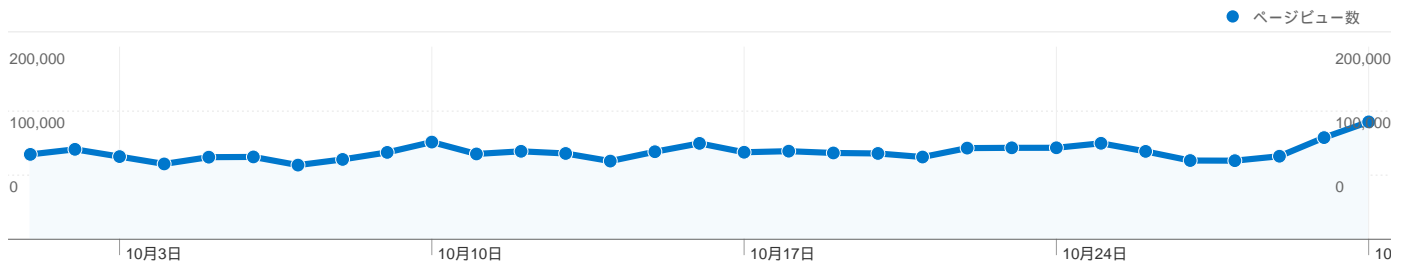

ユーザー サマリー

地図上のデータ表示

トラフィック サマリー

比較: サイト

すべてのトラフィックからの合計セッション数 357,942

30.32% ノーリファラー

27.06% 参照元サイト

42.27% 検索エンジン

このサイトのユーザー数 128,665

357,942 訪問数

128,665 ユニークユーザー数

2,813,823 ページビュー数

7.86 平均ページビュー数

00:08:00 サイト滞在時間

27.15% 直帰率

23.86% 新規訪問数

技術に関するプロフィール

ブラウザ	訪問数	訪問 %
Internet Explorer	134,085	37.46%
Chrome	73,893	20.64%
Firefox	61,392	17.15%
Safari	44,155	12.34%
Android Browser	19,132	5.35%

このサイトのページが表示された合計回数 2,813,823

2,813,823 ページビュー数

1,547,132 ユニーク表示数

27.15% 直帰率

AdSense の掲載結果

2,653,324 AdSense のページ表示回数

\$1,740.73 AdSense の収益

4,964,226 広告ユニットの表示回数

上位のコンテンツ

ページ数	ページビュー数	ページビュー数の割合
/modules/bot/	408,716	14.53%
/modules/bot/index.php?page=time_send	364,134	12.94%
/	351,538	12.49%
/modules/bot/index.php?page=auth	250,177	8.89%
/modules/bot/index.php?page=setting	220,226	7.83%