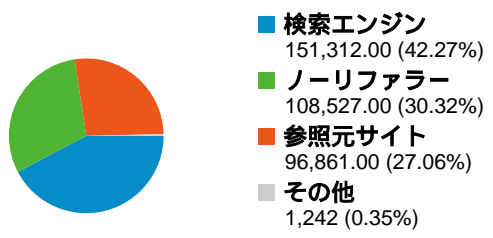

利用状況

トラフィック サマリー

コンテンツ サマリー

ページ数	ページビュー数	ページビュー数の割合
/modules/bot/	408,716	14.53%
/modules/bot/index.php?page	364,134	12.94%
/	351,538	12.49%
/modules/bot/index.php?page	250,177	8.89%
/modules/bot/index.php?page	220,226	7.83%

ユーザー サマリー

地図上のデータ表示

トラフィック サマリー

比較: サイト

すべてのトラフィックからの合計セッション数 357,942

30.32% ノーリファラー

27.06% 参照元サイト

42.27% 検索エンジン

このサイトのユーザー数 128,665

357,942 訪問数

128,665 ユニークユーザー数

2,813,823 ページビュー数

7.86 平均ページビュー数

00:08:00 サイト滞在時間

27.15% 直帰率

23.86% 新規訪問数