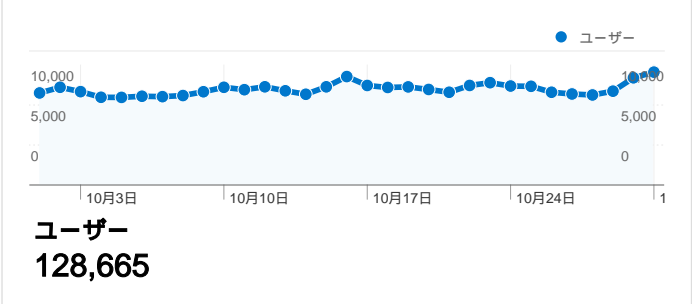

利用状況

トラフィック サマリー

コンテンツ サマリー

ページ数	ページビュー数	ページビュー数の割合
/modules/bot/	408,716	14.53%
/modules/bot/index.php?page	364,134	12.94%
/	351,538	12.49%
/modules/bot/index.php?page	250,177	8.89%
/modules/bot/index.php?page	220,226	7.83%

ユーザー サマリー

地図上のデータ表示

トラフィック サマリー

比較: サイト

すべてのトラフィックからの合計セッション数 357,942

30.32% ノーリファラー

27.06% 参照元サイト

42.27% 検索エンジン

このサイトのユーザー数 128,665

357,942 訪問数

128,665 ユニークユーザー数

2,813,823 ページビュー数

7.86 平均ページビュー数

00:08:00 サイト滞在時間

27.15% 直帰率

23.86% 新規訪問数

92 国/地域からのセッション数 357,942

利用状況

訪問	訪問別ページビュー	平均サイト滞在時間	新規訪問の割合	直帰率	
357,942 サイト全体の割合: 100.00%	7.86 サイトの平均: 7.86 (0.00%)	00:08:00 サイトの平均: 00:08:00 (0.00%)	24.06% サイトの平均: 23.86% (0.84%)	27.15% サイトの平均: 27.15% (0.00%)	
国/地域	訪問	訪問別ページビュー	平均サイト滞在時間	新規訪問の割合	直帰率
Japan	330,793	7.91	00:08:00	22.90%	27.08%
South Korea	15,738	8.25	00:09:04	33.89%	22.70%
(not set)	2,705	3.89	00:04:51	65.10%	47.58%
Thailand	2,030	7.58	00:08:38	21.23%	18.28%
United States	1,806	6.52	00:07:32	44.46%	33.11%
Indonesia	1,221	5.58	00:07:49	51.02%	29.81%
China	368	7.08	00:08:03	36.41%	29.35%
Australia	345	5.34	00:07:19	30.14%	46.09%
Taiwan	327	5.08	00:04:52	47.40%	41.28%
Canada	288	4.55	00:03:04	39.93%	51.74%