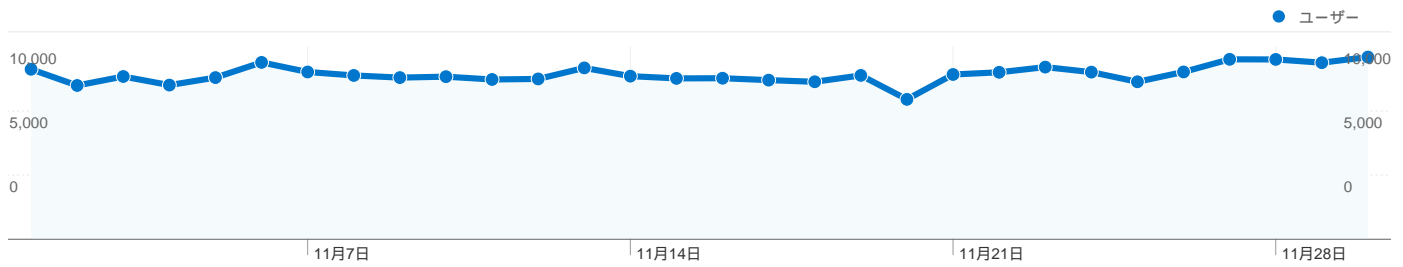

利用状況

366,426 訪問

27.28% 直帰率

2,842,217 ページビュー数

00:07:46 平均サイト滞在時間

7.76 訪問別ページビュー

25.10% 新規訪問の割合

トラフィック サマリー

ユーザー サマリー

ユーザー
136,382

地図上のデータ表示

トラフィック サマリー

比較: サイト

すべてのトラフィックからの合計セッション数 366,426

30.10% ノーリファラー

26.82% 参照元サイト

42.84% 検索エンジン

■ 検索エンジン
156,971.00 (42.84%)

■ ノーリファラー
110,287.00 (30.10%)

■ 参照元サイト
98,275.00 (26.82%)

■ その他
893 (0.24%)

上位のトラフィック

参照元	訪問数	訪問 %	キーワード	訪問数	訪問 %
(direct) ((none))	110,287	30.10%	twittbot	21,165	13.48%
google (organic)	104,778	28.59%	twitter bot	18,847	12.01%
yahoo (organic)	44,532	12.15%	twitbot	14,615	9.31%
twitter.com (referral)	32,786	8.95%	bot	12,303	7.84%
detail.chiebukuro.yahoo.co.jp	17,229	4.70%	ツイッター bot	7,195	4.58%

このサイトのユーザー数 136,382

366,426 訪問数

136,382 ユニークユーザー数

2,842,217 ページビュー数

7.76 平均ページビュー数

00:07:46 サイト滞在時間

27.28% 直帰率

25.10% 新規訪問数