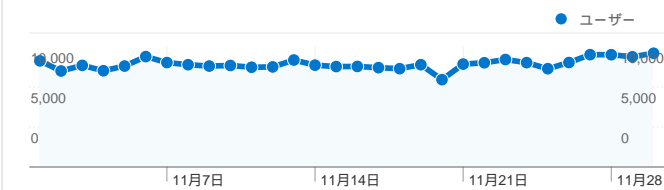

利用状況

366,426 訪問

27.28% 直帰率

2,842,217 ページビュー数

00:07:46 平均サイト滞在時間

7.76 訪問別ページビュー

25.10% 新規訪問の割合

トラフィック サマリー

ユーザー サマリー

ユーザー
136,382

地図上のデータ表示

トラフィック サマリー

比較: サイト

すべてのトラフィックからの合計セッション数 366,426

30.10% ノーリファラー

26.82% 参照元サイト

27.28% 直帰率

AdSense の掲載結果

2,683,233 AdSense のページ表示回数

\$1,604.96 AdSense の収益

5,036,100 広告ユニットの表示回数

上位のコンテンツ

ページ数	ページビュー数	ページビュー数の割合
/modules/bot/	420,185	14.78%
/	366,123	12.88%
/modules/bot/index.php?page=time_send	362,536	12.76%
/modules/bot/index.php?page=auth	266,627	9.38%
/modules/bot/index.php?page=setting	221,096	7.78%

102 国/地域からのセッション数 366,426

利用状況

訪問	訪問別ページビュー	平均サイト滞在時間	新規訪問の割合	直帰率	
366,426 サイト全体の割合: 100.00%	7.76 サイトの平均: 7.76 (0.00%)	00:07:46 サイトの平均: 00:07:46 (0.00%)	25.32% サイトの平均: 25.10% (0.86%)	27.28% サイトの平均: 27.28% (0.00%)	
国/地域	訪問	訪問別ページビュー	平均サイト滞在時間	新規訪問の割合	直帰率
Japan	338,260	7.80	00:07:45	24.28%	27.35%
South Korea	17,172	8.04	00:08:45	34.04%	23.28%
(not set)	2,200	4.56	00:04:46	64.09%	38.55%
Thailand	2,151	6.20	00:06:24	22.92%	24.17%
United States	1,775	6.62	00:08:05	46.54%	32.28%
Indonesia	1,246	6.56	00:08:47	43.66%	26.81%
United Kingdom	372	7.98	00:10:20	45.16%	23.12%
Canada	347	5.57	00:04:34	31.70%	46.97%
China	277	5.48	00:06:18	54.15%	33.57%
Taiwan	276	6.70	00:06:18	48.19%	37.32%