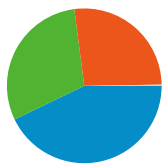

利用状況

366,426 訪問

27.28% 直帰率

2,842,217 ページビュー数

00:07:46 平均サイト滞在時間

7.76 訪問別ページビュー

25.10% 新規訪問の割合

トラフィック サマリー

- 検索エンジン
156,971.00 (42.84%)
- ノーリファラー
110,287.00 (30.10%)
- 参照元サイト
98,275.00 (26.82%)
- その他
893 (0.24%)

コンテンツ サマリー

ページ数	ページビュー数	ページビュー数の割合
/modules/bot/	420,185	14.78%
/	366,123	12.88%
/modules/bot/index.php?page	362,536	12.76%
/modules/bot/index.php?page	266,627	9.38%
/modules/bot/index.php?page	221,096	7.78%

102 国/地域からのセッション数 366,426

利用状況

訪問	訪問別ページビュー	平均サイト滞在時間	新規訪問の割合	直帰率	
366,426 サイト全体の割合: 100.00%	7.76 サイトの平均: 7.76 (0.00%)	00:07:46 サイトの平均: 00:07:46 (0.00%)	25.32% サイトの平均: 25.10% (0.86%)	27.28% サイトの平均: 27.28% (0.00%)	
国/地域	訪問	訪問別ページビュー	平均サイト滞在時間	新規訪問の割合	直帰率
Japan	338,260	7.80	00:07:45	24.28%	27.35%
South Korea	17,172	8.04	00:08:45	34.04%	23.28%
(not set)	2,200	4.56	00:04:46	64.09%	38.55%
Thailand	2,151	6.20	00:06:24	22.92%	24.17%
United States	1,775	6.62	00:08:05	46.54%	32.28%
Indonesia	1,246	6.56	00:08:47	43.66%	26.81%
United Kingdom	372	7.98	00:10:20	45.16%	23.12%
Canada	347	5.57	00:04:34	31.70%	46.97%
China	277	5.48	00:06:18	54.15%	33.57%
Taiwan	276	6.70	00:06:18	48.19%	37.32%