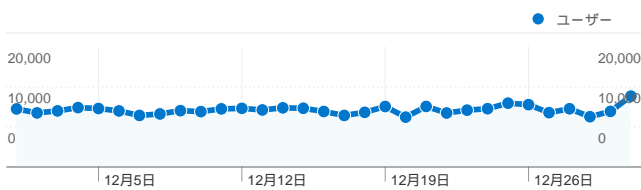

利用状況

417,630 訪問

25.37% 直帰率

3,245,873 ページビュー数

00:07:47 平均サイト滞在時間

7.77 訪問別ページビュー

25.78% 新規訪問の割合

トラフィック サマリー

コンテンツ サマリー

ページ数	ページビュー数	ページビュー数の割合
/modules/bot/	459,341	14.15%
/modules/bot/index.php?page	439,801	13.55%
/	414,823	12.78%
/modules/bot/index.php?page	311,365	9.59%
/modules/bot/index.php?page	262,270	8.08%

ユーザー サマリー

ユーザー
156,845

地図上のデータ表示

トラフィック サマリー

比較: サイト

すべてのトラフィックからの合計セッション数 417,630

31.39% ノーリファラー

26.00% 参照元サイト

99 国/地域からのセッション数 417,630

利用状況

訪問	訪問別ページビュー	平均サイト滞在時間	新規訪問の割合	直帰率	
417,630 サイト全体の割合: 100.00%	7.77 サイトの平均: 7.77 (0.00%)	00:07:47 サイトの平均: 00:07:47 (0.00%)	25.97% サイトの平均: 25.78% (0.71%)	25.37% サイトの平均: 25.37% (0.00%)	
国/地域	訪問	訪問別ページビュー	平均サイト滞在時間	新規訪問の割合	直帰率
Japan	386,929	7.82	00:07:47	25.13%	25.30%
South Korea	18,534	8.14	00:08:47	30.96%	21.28%
(not set)	2,792	4.08	00:04:43	63.65%	42.59%
United States	2,292	6.58	00:06:56	46.99%	35.60%
Thailand	1,867	6.68	00:06:39	21.32%	25.28%
Indonesia	1,517	6.22	00:08:21	44.63%	24.19%
Canada	371	5.19	00:05:13	32.08%	39.89%
China	352	4.71	00:05:20	49.43%	38.92%
United Kingdom	320	7.66	00:09:45	33.75%	25.31%
Taiwan	313	5.83	00:05:21	45.37%	39.30%