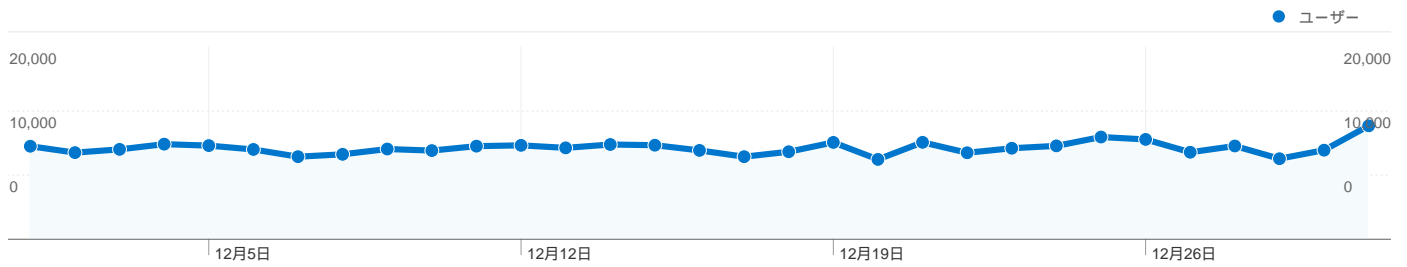

利用状況

417,630 訪問

25.37% 直帰率

3,245,873 ページビュー数

00:07:47 平均サイト滞在時間

7.77 訪問別ページビュー

25.78% 新規訪問の割合

トラフィック サマリー

ユーザー サマリー

ユーザー
156,845

地図上のデータ表示

トラフィック サマリー

比較: サイト

すべてのトラフィックからの合計セッション数 417,630

31.39% ノーリファラー

26.00% 参照元サイト

42.32% 検索エンジン

■ 検索エンジン
176,727.00 (42.32%)

■ ノーリファラー
131,075.00 (31.39%)

■ 参照元サイト
108,584.00 (26.00%)

■ その他
1,244 (0.30%)

上位のトラフィック

参照元	訪問数	訪問 %	キーワード	訪問数	訪問 %
(direct) ((none))	131,075	31.39%	twittbot	24,950	14.12%
google (organic)	118,931	28.48%	twitter bot	22,874	12.94%
yahoo (organic)	49,856	11.94%	twitbot	17,135	9.70%
twitter.com (referral)	31,975	7.66%	bot	14,183	8.03%
detail.chiebukuro.yahoo.co.jp	18,905	4.53%	ツイッター bot	9,338	5.28%

このサイトのユーザー数 156,845

417,630 訪問数

156,845 ユニークユーザー数

3,245,873 ページビュー数

7.77 平均ページビュー数

00:07:47 サイト滞在時間

25.37% 直帰率

25.78% 新規訪問数