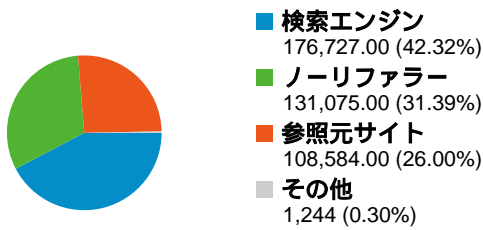

利用状況

417,630 訪問

25.37% 直帰率

3,245,873 ページビュー数

00:07:47 平均サイト滞在時間

7.77 訪問別ページビュー

25.78% 新規訪問の割合

トラフィック サマリー

コンテンツ サマリー

ページ数	ページビュー数	ページビュー数の割合
/modules/bot/	459,341	14.15%
/modules/bot/index.php?page	439,801	13.55%
/	414,823	12.78%
/modules/bot/index.php?page	311,365	9.59%
/modules/bot/index.php?page	262,270	8.08%

ユーザー サマリー

ユーザー
156,845

地図上のデータ表示

トラフィック サマリー

比較: サイト

すべてのトラフィックからの合計セッション数 417,630

31.39% ノーリファラー

26.00% 参照元サイト