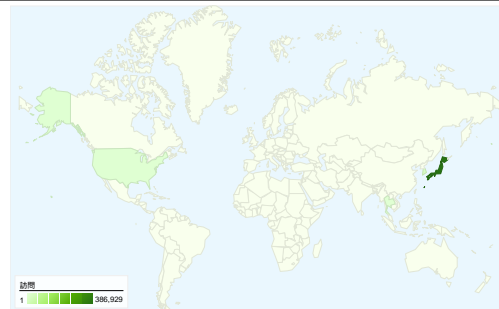

利用状況

417,630 訪問

25.37% 直帰率

3,245,873 ページビュー数

00:07:47 平均サイト滞在時間

7.77 訪問別ページビュー

25.78% 新規訪問の割合

トラフィック サマリー

コンテンツ サマリー

ページ数	ページビュー数	ページビュー数の割合
/modules/bot/	459,341	14.15%
/modules/bot/index.php?page	439,801	13.55%
/	414,823	12.78%
/modules/bot/index.php?page	311,365	9.59%
/modules/bot/index.php?page	262,270	8.08%

ユーザー サマリー

ユーザー
156,845

地図上のデータ表示

トラフィック サマリー

比較: サイト

すべてのトラフィックからの合計セッション数 417,630

31.39% ノーリファラー

26.00% 参照元サイト

99 国/地域からのセッション数 417,630

利用状況

訪問	訪問別ページビュー	平均サイト滞在時間	新規訪問の割合	直帰率	
417,630 サイト全体の割合: 100.00%	7.77 サイトの平均: 7.77 (0.00%)	00:07:47 サイトの平均: 00:07:47 (0.00%)	25.97% サイトの平均: 25.78% (0.71%)	25.37% サイトの平均: 25.37% (0.00%)	
国/地域	訪問	訪問別ページビュー	平均サイト滞在時間	新規訪問の割合	直帰率
Japan	386,929	7.82	00:07:47	25.13%	25.30%
South Korea	18,534	8.14	00:08:47	30.96%	21.28%
(not set)	2,792	4.08	00:04:43	63.65%	42.59%
United States	2,292	6.58	00:06:56	46.99%	35.60%
Thailand	1,867	6.68	00:06:39	21.32%	25.28%
Indonesia	1,517	6.22	00:08:21	44.63%	24.19%
Canada	371	5.19	00:05:13	32.08%	39.89%
China	352	4.71	00:05:20	49.43%	38.92%
United Kingdom	320	7.66	00:09:45	33.75%	25.31%
Taiwan	313	5.83	00:05:21	45.37%	39.30%