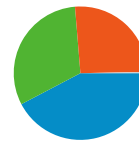

■ 検索エンジン
176,727.00 (42.32%)

■ ノーリファラー
131,075.00 (31.39%)

■ 参照元サイト
108,584.00 (26.00%)

■ その他
1,244 (0.30%)

上位のトラフィック

参照元	訪問数	訪問 %	キーワード	訪問数	訪問 %
(direct) ((none))	131,075	31.39%	twittbot	24,950	14.12%
google (organic)	118,931	28.48%	twitter bot	22,874	12.94%
yahoo (organic)	49,856	11.94%	twitbot	17,135	9.70%
twitter.com (referral)	31,975	7.66%	bot	14,183	8.03%
detail.chiebukuro.yahoo.co.jp	18,905	4.53%	ツイッター bot	9,338	5.28%