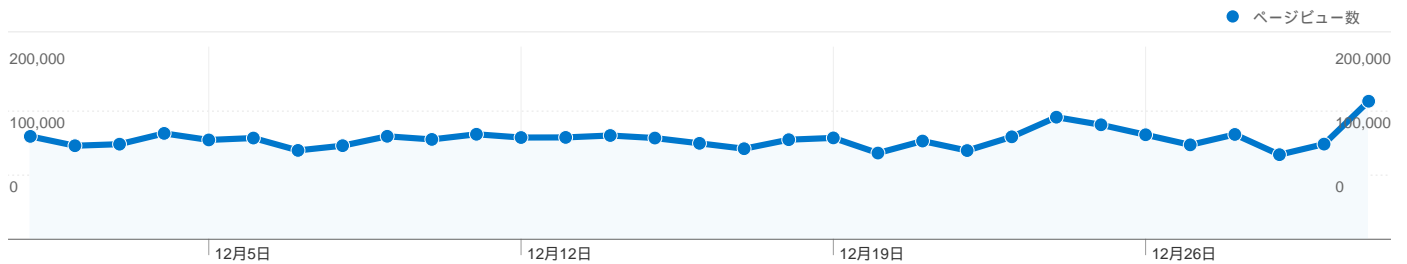

利用状況

417,630 訪問

25.37% 直帰率

3,245,873 ページビュー数

00:07:47 平均サイト滞在時間

7.77 訪問別ページビュー

25.78% 新規訪問の割合

トラフィック サマリー

ユーザー サマリー

ユーザー
156,845

地図上のデータ表示

トラフィック サマリー

比較: サイト

すべてのトラフィックからの合計セッション数 417,630

31.39% ノーリファラー

26.00% 参照元サイト

このサイトのユーザー数 156,845

417,630 訪問数

156,845 ユニークユーザー数

3,245,873 ページビュー数

7.77 平均ページビュー数

00:07:47 サイト滞在時間

25.37% 直帰率

25.78% 新規訪問数

技術に関するプロフィール

ブラウザ	訪問数	訪問 %
Internet Explorer	151,576	36.29%
Chrome	88,516	21.19%
Firefox	65,344	15.65%
Safari	54,291	13.00%
Android Browser	28,802	6.90%

このサイトのページが表示された合計回数 3,245,873

3,245,873 ページビュー数

1,803,510 ユニーク表示数