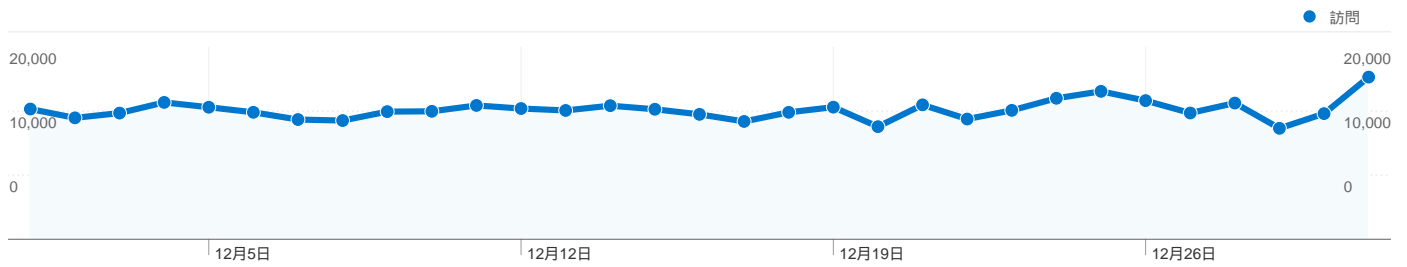

利用状況

417,630 訪問

25.37% 直帰率

3,245,873 ページビュー数

00:07:47 平均サイト滞在時間

7.77 訪問別ページビュー

25.78% 新規訪問の割合

トラフィック サマリー

ユーザー サマリー

ユーザー
156,845

地図上のデータ表示

トラフィック サマリー

比較: サイト

すべてのトラフィックからの合計セッション数 417,630

31.39% ノーリファラー

26.00% 参照元サイト

このサイトのユーザー数 156,845

417,630 訪問数

156,845 ユニークユーザー数

3,245,873 ページビュー数

7.77 平均ページビュー数

00:07:47 サイト滞在時間

25.37% 直帰率

25.78% 新規訪問数

99 国/地域からのセッション数 417,630

利用状況

訪問	訪問別ページビュー	平均サイト滞在時間	新規訪問の割合	直帰率	
417,630 サイト全体の割合: 100.00%	7.77 サイトの平均: 7.77 (0.00%)	00:07:47 サイトの平均: 00:07:47 (0.00%)	25.97% サイトの平均: 25.78% (0.71%)	25.37% サイトの平均: 25.37% (0.00%)	
国/地域	訪問	訪問別ページビュー	平均サイト滞在時間	新規訪問の割合	直帰率
Japan	386,929	7.82	00:07:47	25.13%	25.30%
South Korea	18,534	8.14	00:08:47	30.96%	21.28%
(not set)	2,792	4.08	00:04:43	63.65%	42.59%
United States	2,292	6.58	00:06:56	46.99%	35.60%
Thailand	1,867	6.68	00:06:39	21.32%	25.28%
Indonesia	1,517	6.22	00:08:21	44.63%	24.19%
Canada	371	5.19	00:05:13	32.08%	39.89%
China	352	4.71	00:05:20	49.43%	38.92%
United Kingdom	320	7.66	00:09:45	33.75%	25.31%
Taiwan	313	5.83	00:05:21	45.37%	39.30%