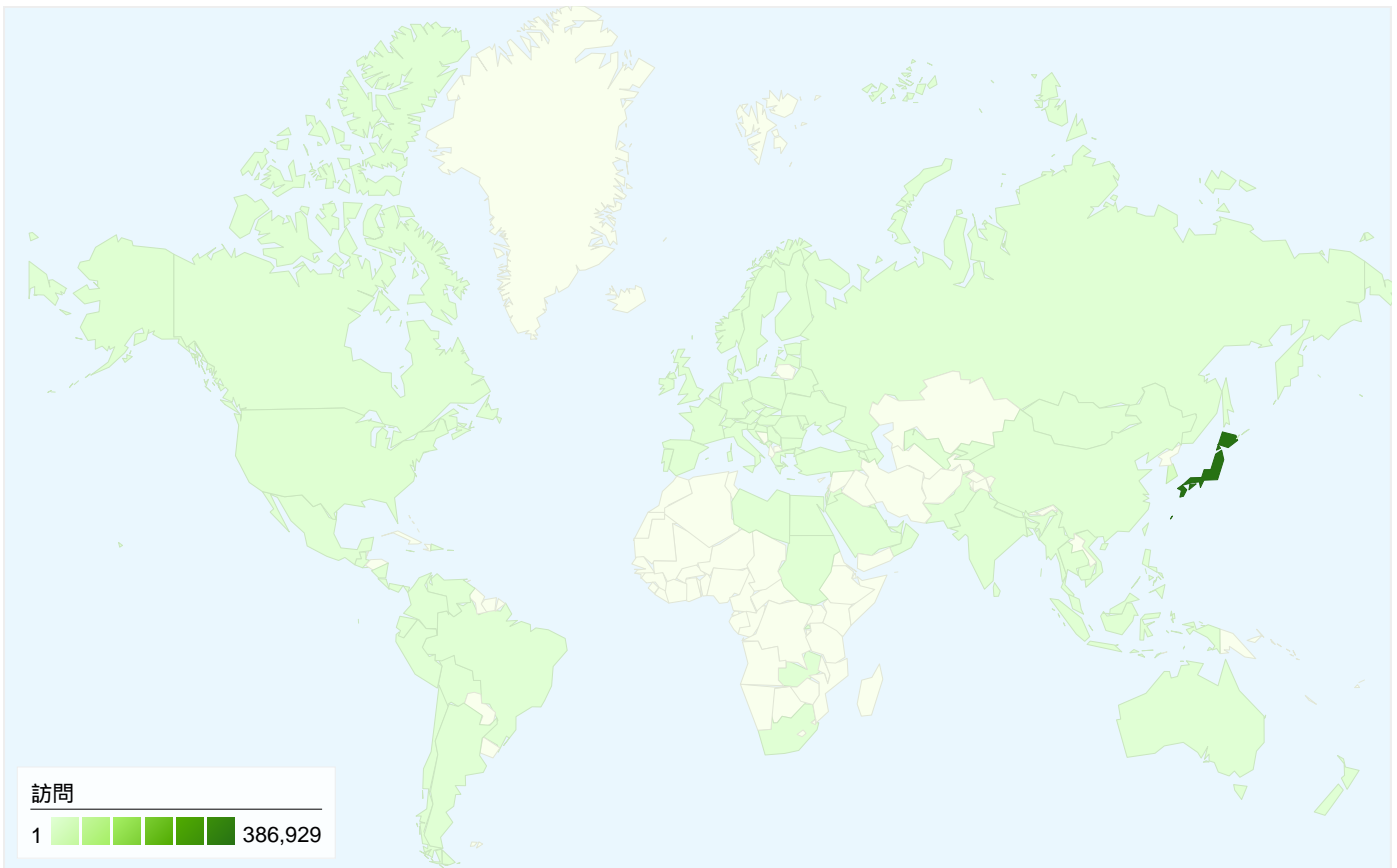

利用状況

417,630 訪問

25.37% 直帰率

3,245,873 ページビュー数

00:07:47 平均サイト滞在時間

7.77 訪問別ページビュー

25.78% 新規訪問の割合

トラフィック サマリー

このサイトのユーザー数 156,845

417,630 訪問数

156,845 ユニークユーザー数

3,245,873 ページビュー数

7.77 平均ページビュー数

00:07:47 サイト滞在時間

25.37% 直帰率

25.78% 新規訪問数

25.37% 直帰率

AdSense の掲載結果

3,130,471 AdSense のページ表示回数

\$2,099.82 AdSense の収益

8,458,826 広告ユニットの表示回数

上位のコンテンツ

ページ数	ページビュー数	ページビュー数の割合
/modules/bot/	459,341	14.15%
/modules/bot/index.php?page=time_send	439,801	13.55%
/	414,823	12.78%
/modules/bot/index.php?page=auth	311,365	9.59%
/modules/bot/index.php?page=setting	262,270	8.08%

99 国/地域からのセッション数 417,630

利用状況

訪問	訪問別ページビュー	平均サイト滞在時間	新規訪問の割合	直帰率	
417,630 サイト全体の割合: 100.00%	7.77 サイトの平均: 7.77 (0.00%)	00:07:47 サイトの平均: 00:07:47 (0.00%)	25.97% サイトの平均: 25.78% (0.71%)	25.37% サイトの平均: 25.37% (0.00%)	
国/地域	訪問	訪問別ページビュー	平均サイト滞在時間	新規訪問の割合	直帰率
Japan	386,929	7.82	00:07:47	25.13%	25.30%
South Korea	18,534	8.14	00:08:47	30.96%	21.28%
(not set)	2,792	4.08	00:04:43	63.65%	42.59%
United States	2,292	6.58	00:06:56	46.99%	35.60%
Thailand	1,867	6.68	00:06:39	21.32%	25.28%
Indonesia	1,517	6.22	00:08:21	44.63%	24.19%
Canada	371	5.19	00:05:13	32.08%	39.89%
China	352	4.71	00:05:20	49.43%	38.92%
United Kingdom	320	7.66	00:09:45	33.75%	25.31%
Taiwan	313	5.83	00:05:21	45.37%	39.30%